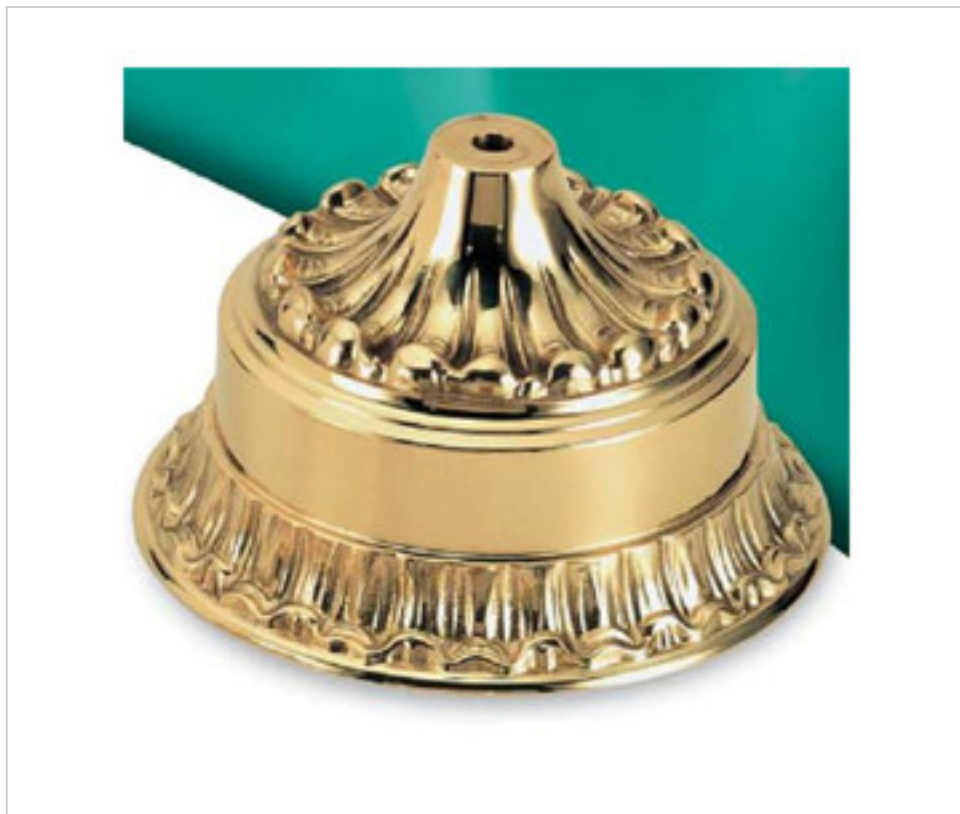

FONTE EN LAITON > FONTE GHIDINI > COUVERCLES
Couvercles

29E1023

Cache-centre E-1023 Ghidini

22 juil. 2024

PRIX

	Lot	Prix sans TVA
	1	66,16€
	25	59,09€
	50	56,28€

Suite à la page suivante >>

FRONTIERE IN BRASS > FRONTIERE GHIDINI > COVERS
Covers

29E1023

Cache-centre E-1023 Ghidini

TECHNICAL SPECIFICATIONS

Weight: 594 Grammes

REMARKS

Threaded M10x1

OTHER CHARACTERISTICS

Height (mm): 93

Diameter (mm): 158