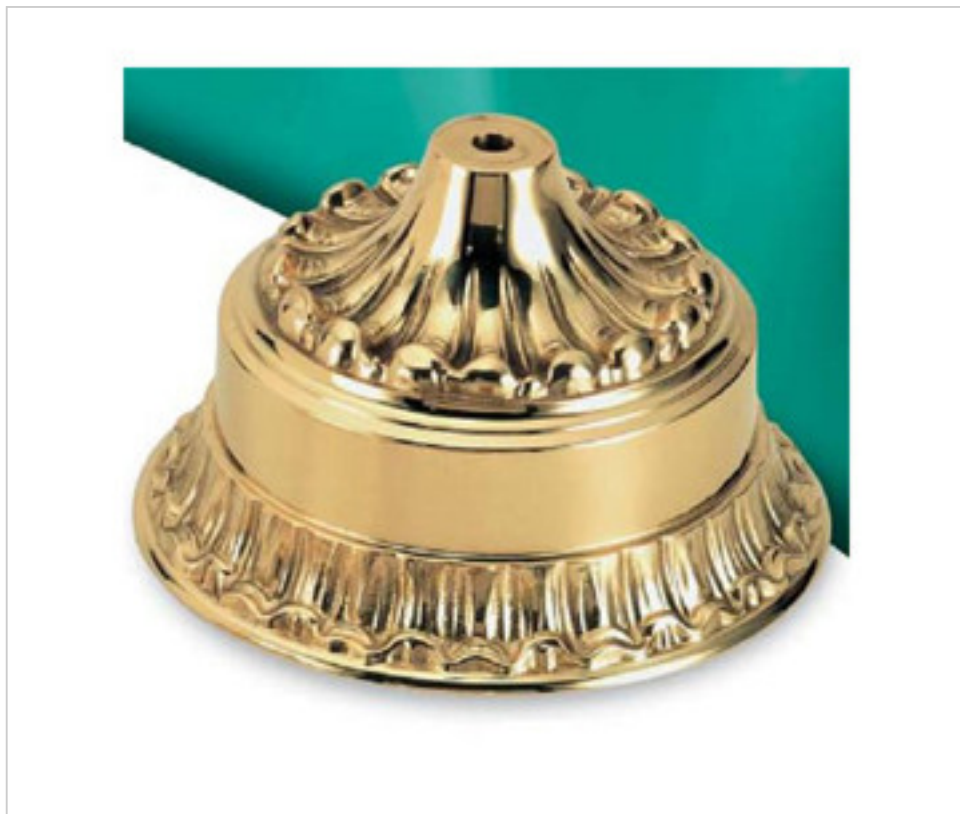

FONTE EN LAITON > FONTE GHIDINI > COUVERCLES  
Couvercles

29E1023

Cache-centre E-1023 Ghidini

4 d&eacute;c. 2024

## PRIX

	Lot	Prix sans TVA
	1	66,16€
	25	59,09€
	50	56,28€

Suite à la page suivante >>

FRONTIERE IN BRASS > FRONTE GHIDINI > COUVERCLES  
Couvercles

29E1023

Cache-centre E-1023 Ghidini

## AUTRES CARACTÉRISTIQUES

---

Hauteur (mm): 93

Diamètre (mm): 158