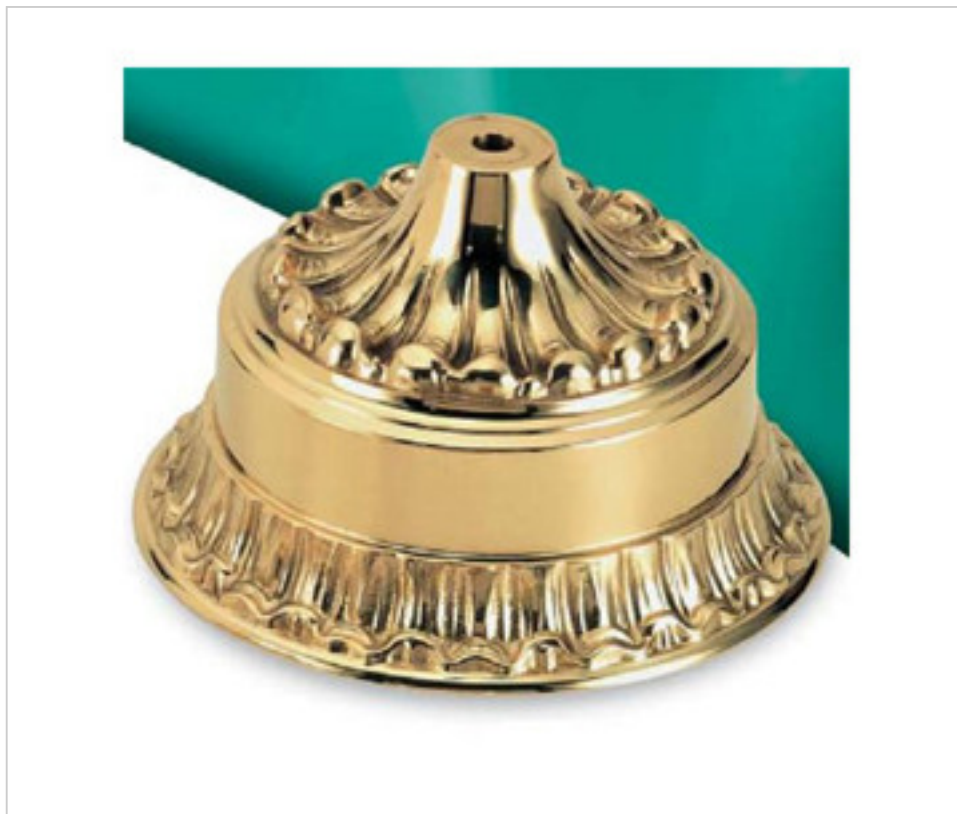

FONTE EN LAITON > FONTE GHIDINI > COUVERCLES  
Couvercles

29E1023

Cache-centre E-1023 Ghidini

22 janv. 2025

## PRIX

	Lot	Prix sans TVA
	1	70,84€
	25	63,27€
	50	60,27€

Suite à la page suivante >>

FRONTIERE EN LAITON > FRONTE GHIDINI > COUVERCLES  
Couvercles

29E1023

Cache-centre E-1023 Ghidini

## AUTRES CARACTÉRISTIQUES

---

Hauteur (mm): 93

Diamètre (mm): 158