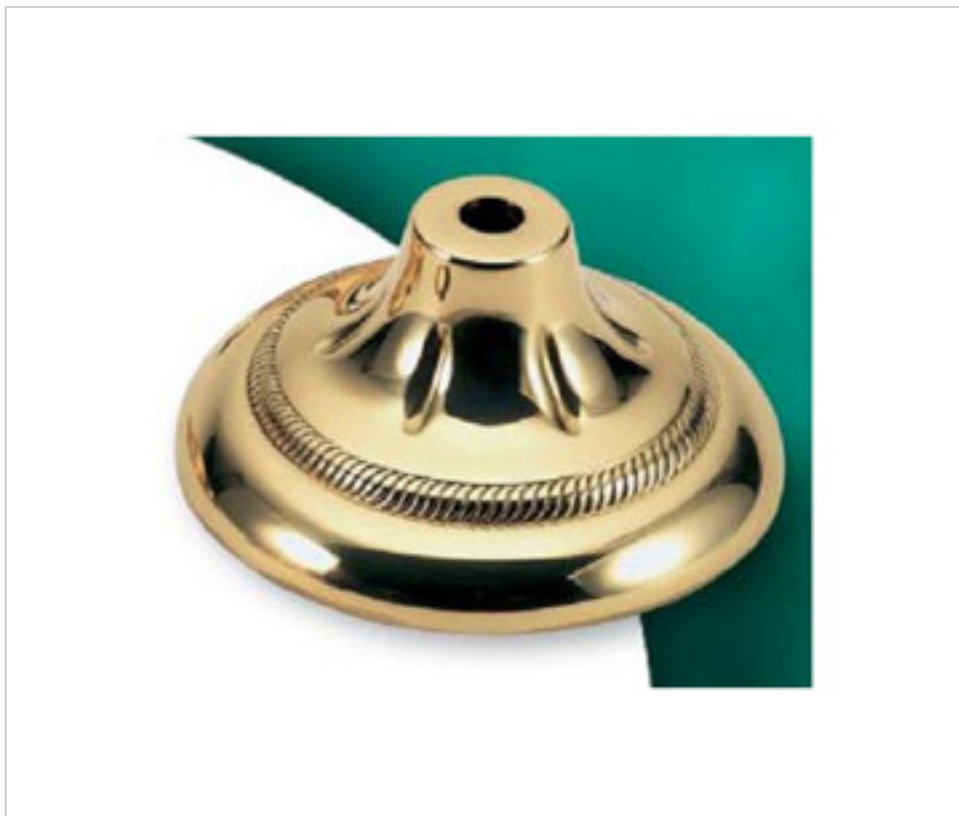

FONTE EN LAITON > FONTE GHIDINI > COUVERCLES
Couvercles

29E0117

Cache-centre E-117 Ghidini

22 déc. 2024

PRIX

	Lot	Prix sans TVA
	1	12,77€
	150	11,39€
	300	10,84€

Suite à la page suivante >>

FONTE EN LAITON > FONTE GHIDINI > COUVERCLES
Couvercles

29E0117

Cache-centre E-117 Ghidini

SPÉCIFICATIONS TECHNIQUES

Pesage: 199 Grammes

AUTRES CARACTÉRISTIQUES

Hauteur (mm): 46

Diamètre (mm): 100