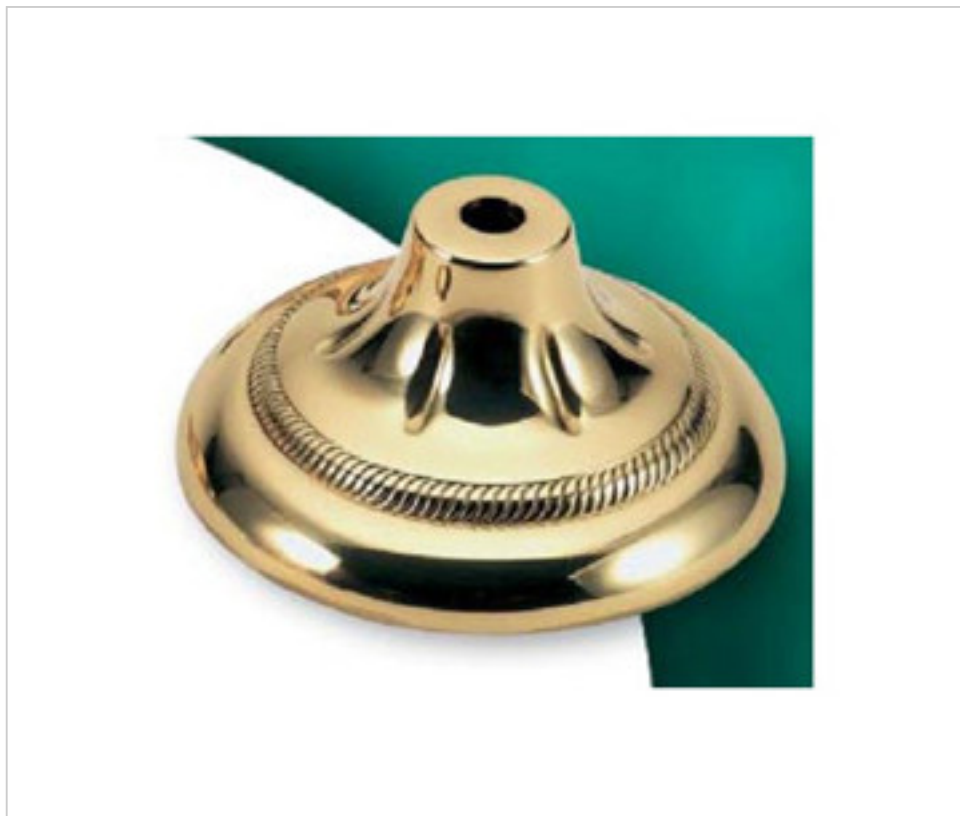

FONTE EN LAITON > FONTE GHIDINI > COUVERCLES  
Couvercles

29E0117

Cache-centre E-117 Ghidini

6 avril 2025

## PRIX

	Lot	Prix sans TVA
	1	13,68€
	150	12,19€
	300	11,61€

Suite à la page suivante >>

FONTE EN LAITON > FONTE GHIDINI > COUVERCLES  
Couvercles

29E0117

Cache-centre E-117 Ghidini

## AUTRES CARACTÉRISTIQUES

---

Hauteur (mm): 46

Diamètre (mm): 100