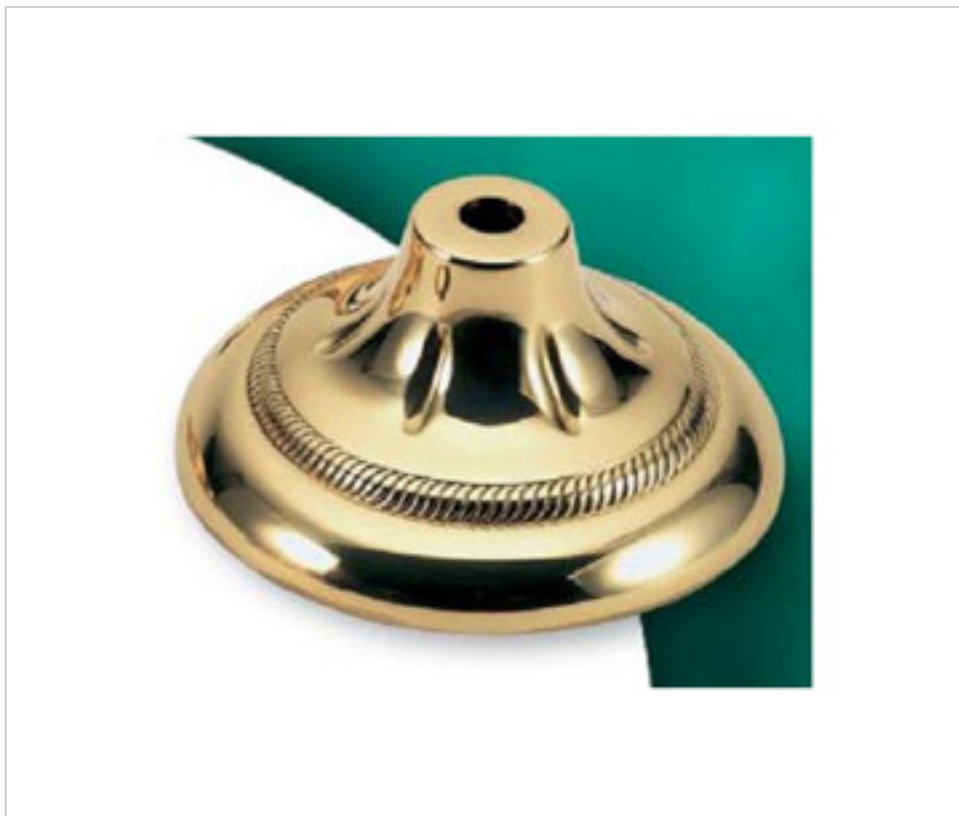

FONTE EN LAITON > FONTE GHIDINI > COUVERCLES  
Couvercles

29E0117

Cache-centre E-117 Ghidini

22 f&eacute;vr. 2025

## PRIX

Lot	Prix sans TVA
1	13,68€
150	12,19€
300	11,61€

Suite à la page suivante >>

FONTE EN LAITON > FONTE GHIDINI > COUVERCLES  
Couvercles

29E0117

Cache-centre E-117 Ghidini

## AUTRES CARACTÉRISTIQUES

---

Hauteur (mm): 46

Diamètre (mm): 100