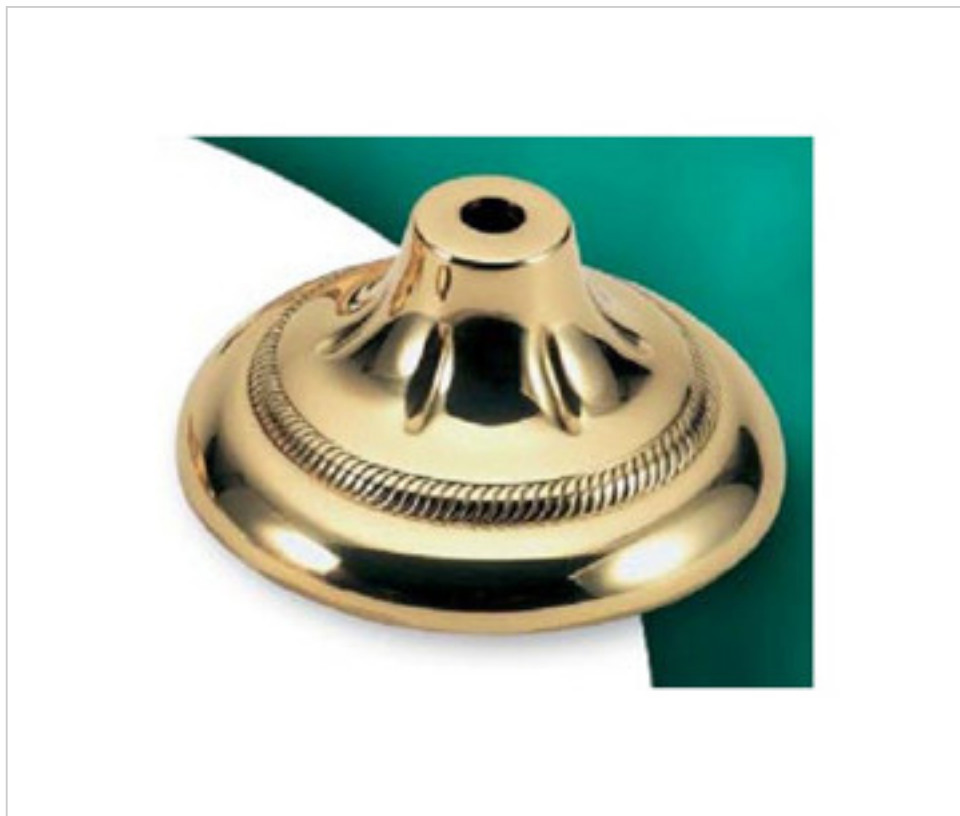

FONTE EN LAITON > FONTE GHIDINI > COUVERCLES
Couvercles

29E0117

Cache-centre E-117 Ghidini

21 janv. 2025

PRIX

	Lot	Prix sans TVA
	1	13,68€
	150	12,19€
	300	11,61€

Suite à la page suivante >>

FONTE EN LAITON > FONTE GHIDINI > COUVERCLES
Couvercles

29E0117

Cache-centre E-117 Ghidini

SPÉCIFICATIONS TECHNIQUES

Pesage: 199 Grammes

AUTRES CARACTÉRISTIQUES

Hauteur (mm): 46

Diamètre (mm): 100