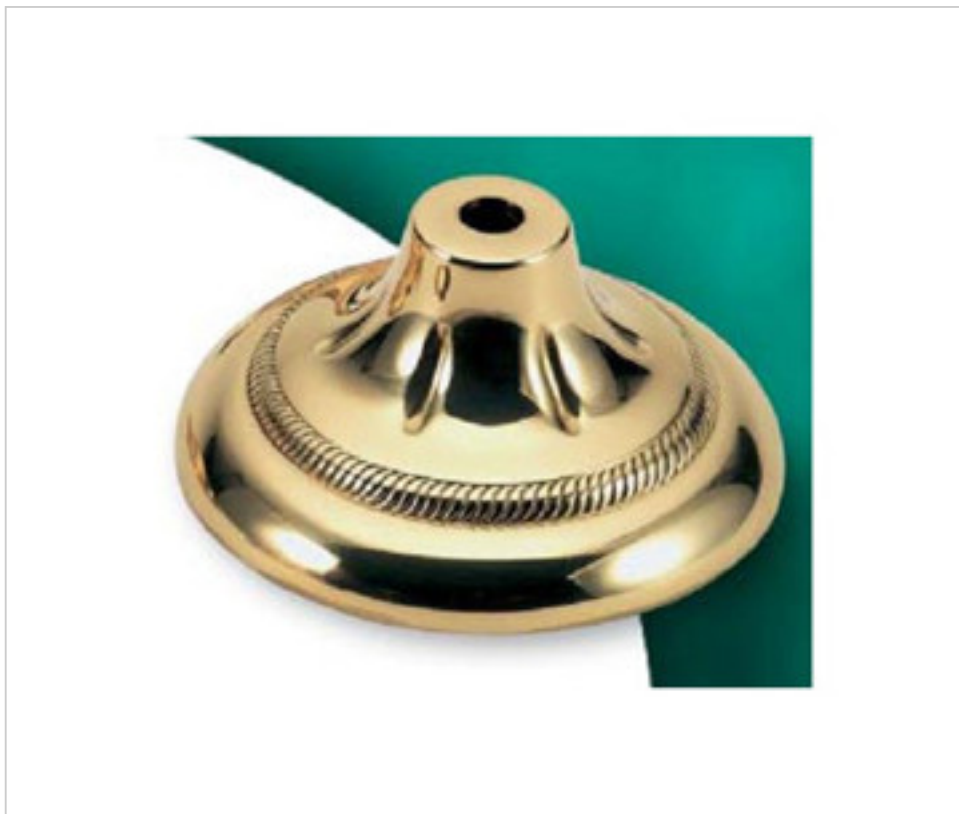

FONTE EN LAITON > FONTE GHIDINI > COUVERCLES
Couvercles

29E0117

Cache-centre E-117 Ghidini

21 nov. 2024

PRIX

	Lot	Prix sans TVA
	1	12,77€
	150	11,39€
	300	10,84€

Suite à la page suivante >>

FONTE EN LAITON > FONTE GHIDINI > COUVERCLES
Couvercles

29E0117

Cache-centre E-117 Ghidini

SPÉCIFICATIONS TECHNIQUES

Pesage: 199 Grammes

AUTRES CARACTÉRISTIQUES

Hauteur (mm): 46

Diamètre (mm): 100