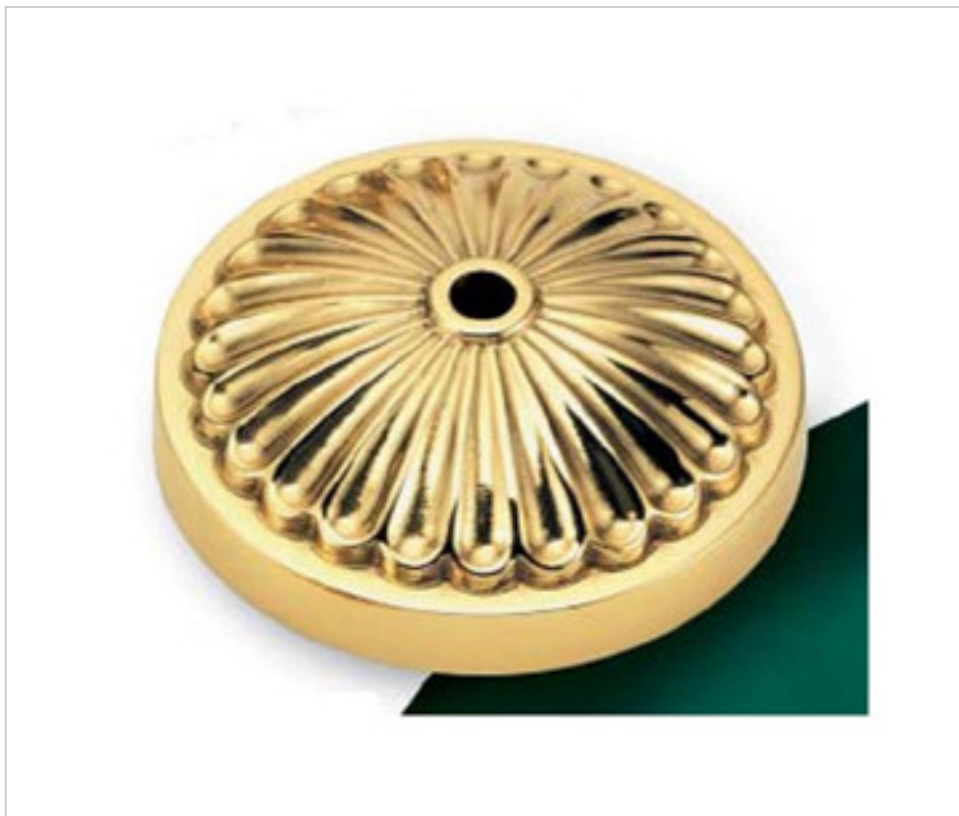

FONTE EN LAITON > FONTE GHIDINI > COUVERCLES  
Couvercles

29E0125

Cache-centre E-125 Ghidini

2 oct. 2024

**PRIX**

	Lot	Prix sans TVA
	1	12,62€
	150	11,27€
	300	10,74€

Suite à la page suivante >>

FONTE EN LAITON > FONTE GHIDINI > COUVERCLES  
Couvercles

29E0125

Cache-centre E-125 Ghidini

## AUTRES CARACTÉRISTIQUES

---

Hauteur (mm): 30

Diamètre (mm): 100