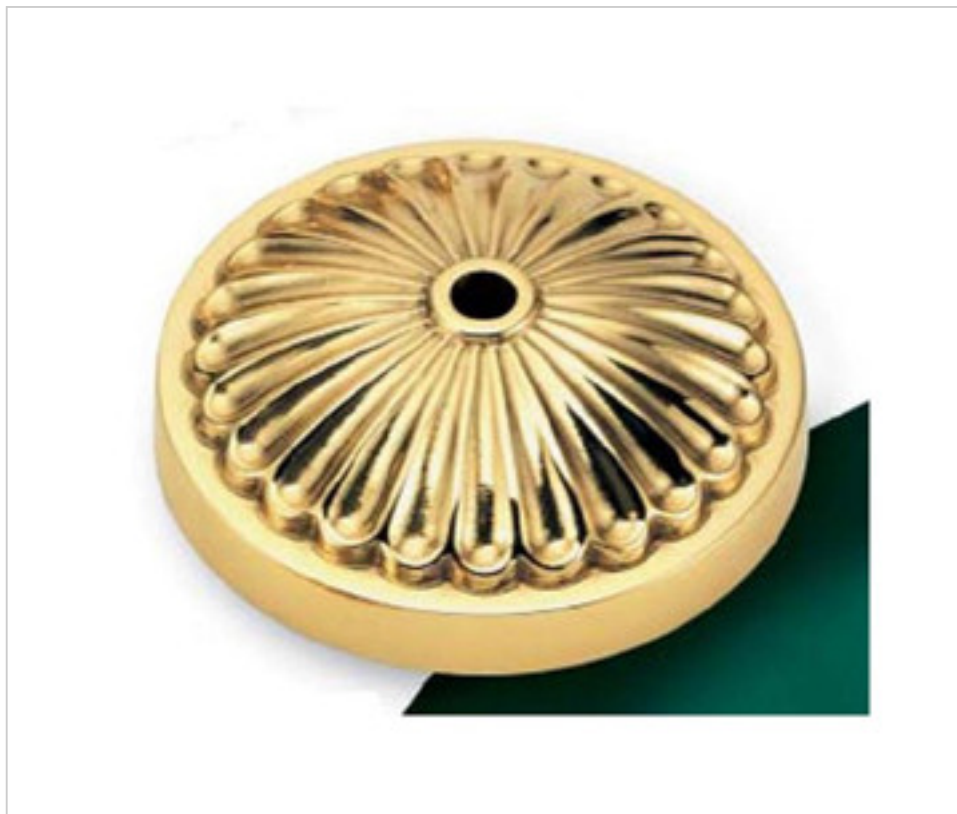

FONTE EN LAITON > FONTE GHIDINI > COUVERCLES
Couvercles

29E0125

Cache-centre E-125 Ghidini

21 janv. 2025

PRIX

	Lot	Prix sans TVA
	1	13,52€
	150	12,06€
	300	11,51€

Suite à la page suivante >>

FONTE EN LAITON > FONTE GHIDINI > COUVERCLES
Couvercles

29E0125

Cache-centre E-125 Ghidini

SPÉCIFICATIONS TECHNIQUES

Pesage: 206 Grammes

AUTRES CARACTÉRISTIQUES

Hauteur (mm): 30

Diamètre (mm): 100