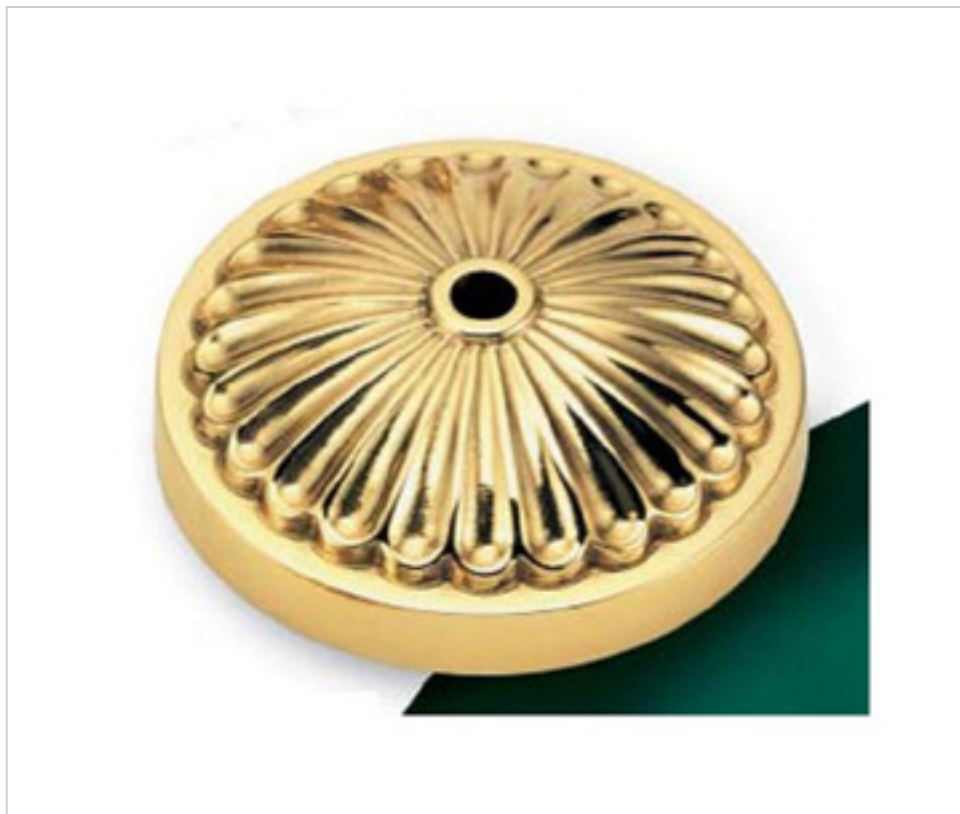

FONTE EN LAITON > FONTE GHIDINI > COUVERCLES  
Couvercles

29E0125

Cache-centre E-125 Ghidini

23 nov. 2024

**PRIX**

	Lot	Prix sans TVA
	1	12,62€
	150	11,27€
	300	10,74€

Suite à la page suivante >>

FONTE EN LAITON > FONTE GHIDINI > COUVERCLES  
Couvercles

29E0125

Cache-centre E-125 Ghidini