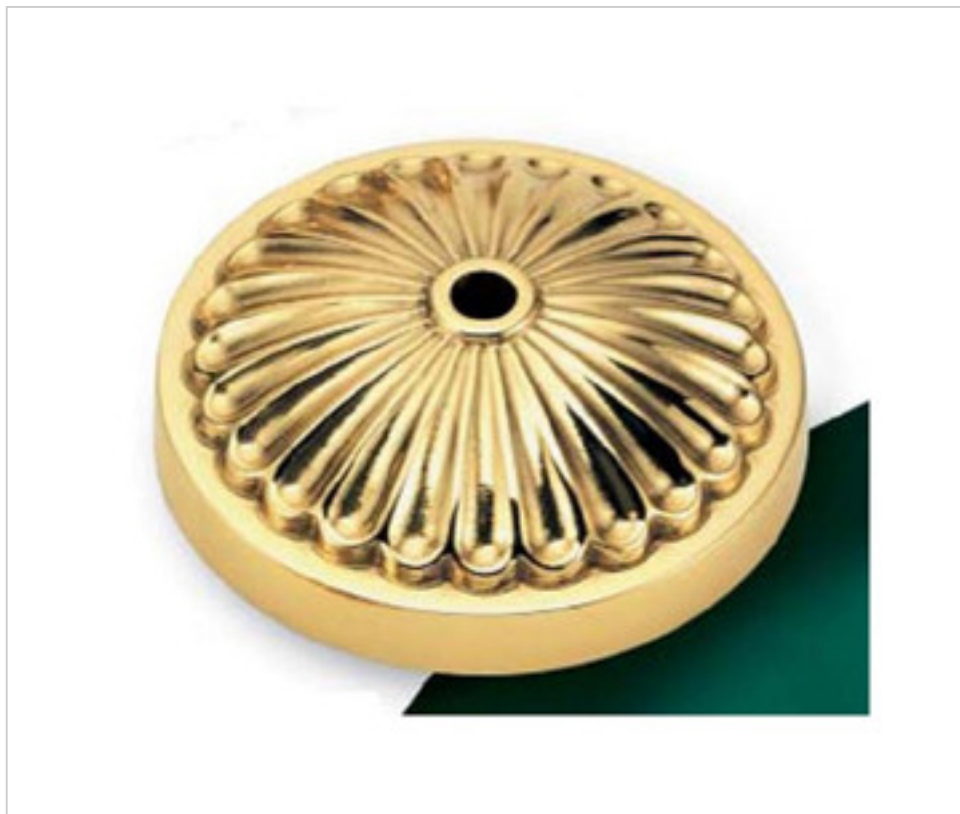

FONTE EN LAITON > FONTE GHIDINI > COUVERCLES  
Couvercles

29E0125

Cache-centre E-125 Ghidini

6 avril 2025

**PRIX**

	Lot	Prix sans TVA
	1	13,52€
	150	12,06€
	300	11,51€

Suite à la page suivante >>

FONTE EN LAITON > FONTE GHIDINI > COUVERCLES  
Couvercles

29E0125

Cache-centre E-125 Ghidini