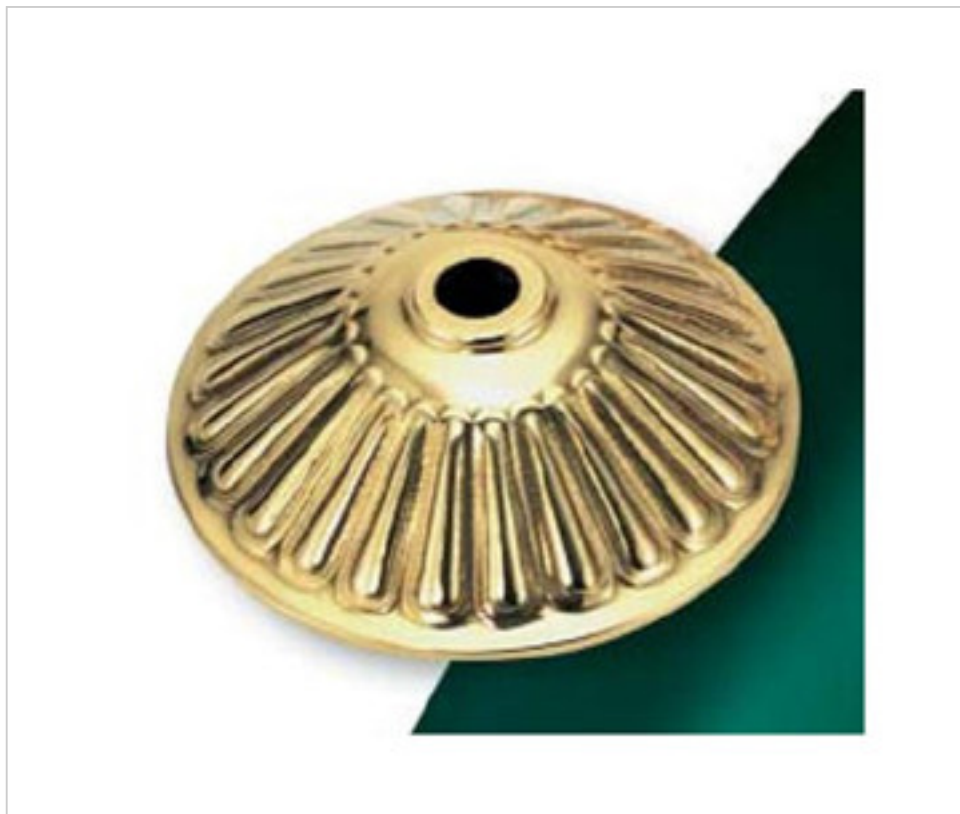

FONTE EN LAITON > FONTE GHIDINI > COUVERCLES
Couvercles

29E0065

Cache-centre E-65 Ghidini

21 janv. 2025

PRIX

	Lot	Prix sans TVA
	1	6,25€
	150	5,56€
	300	5,30€

Suite à la page suivante >>

FONTE EN LAITON > FONTE GHIDINI > COUVERCLES
Couvercles

29E0065

Cache-centre E-65 Ghidini

SPÉCIFICATIONS TECHNIQUES

Pesage: 92 Grammes

AUTRES CARACTÉRISTIQUES

Hauteur (mm): 25

Diamètre (mm): 80