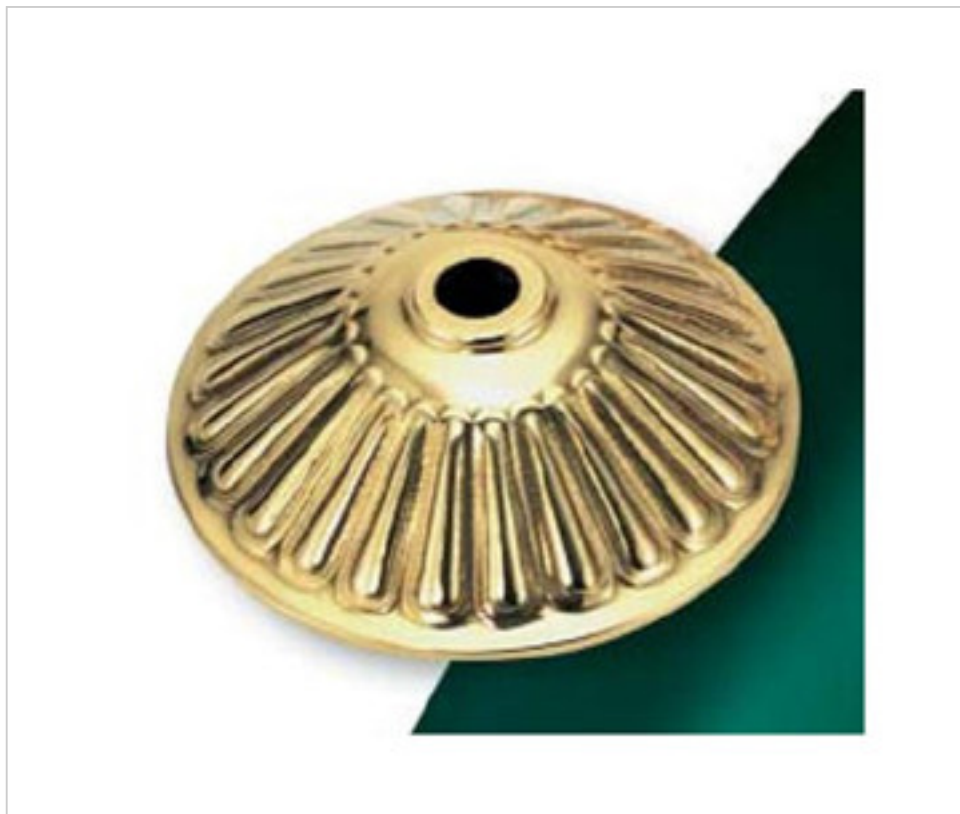

FONTE EN LAITON > FONTE GHIDINI > COUVERCLES
Couvercles

29E0065

Cache-centre E-65 Ghidini

3 déc. 2024

PRIX

Lot	Prix sans TVA
1	5,84€
150	5,20€
300	4,95€

Suite à la page suivante >>

FONTE EN LAITON > FONTE GHIDINI > COUVERCLES
Couvercles

29E0065

Cache-centre E-65 Ghidini

SPÉCIFICATIONS TECHNIQUES

Pesage: 92 Grammes

AUTRES CARACTÉRISTIQUES

Hauteur (mm): 25

Diamètre (mm): 80