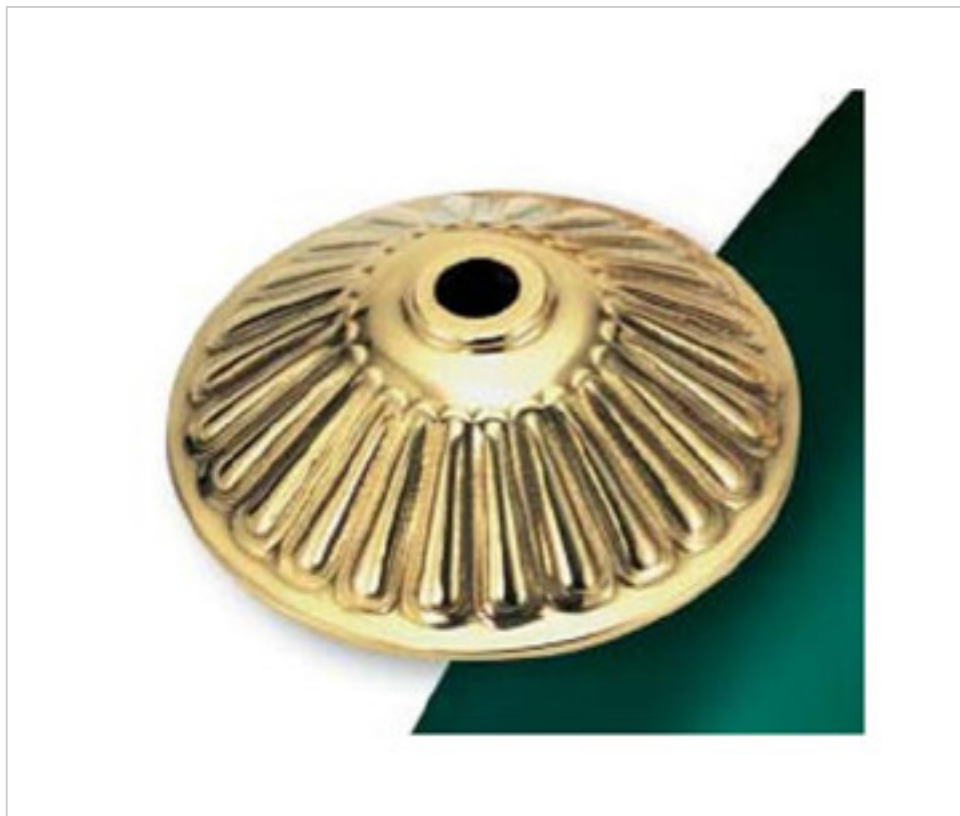

FONTE EN LAITON > FONTE GHIDINI > COUVERCLES
Couvercles

29E0065

Cache-centre E-65 Ghidini

22 févr. 2025

PRIX

	Lot	Prix sans TVA
	1	6,25€
	150	5,56€
	300	5,30€

Suite à la page suivante >>

FONTE EN LAITON > FONTE GHIDINI > COUVERCLES
Couvercles

29E0065

Cache-centre E-65 Ghidini

SPÉCIFICATIONS TECHNIQUES

Pesage: 92 Grammes

AUTRES CARACTÉRISTIQUES

Hauteur (mm): 25

Diamètre (mm): 80