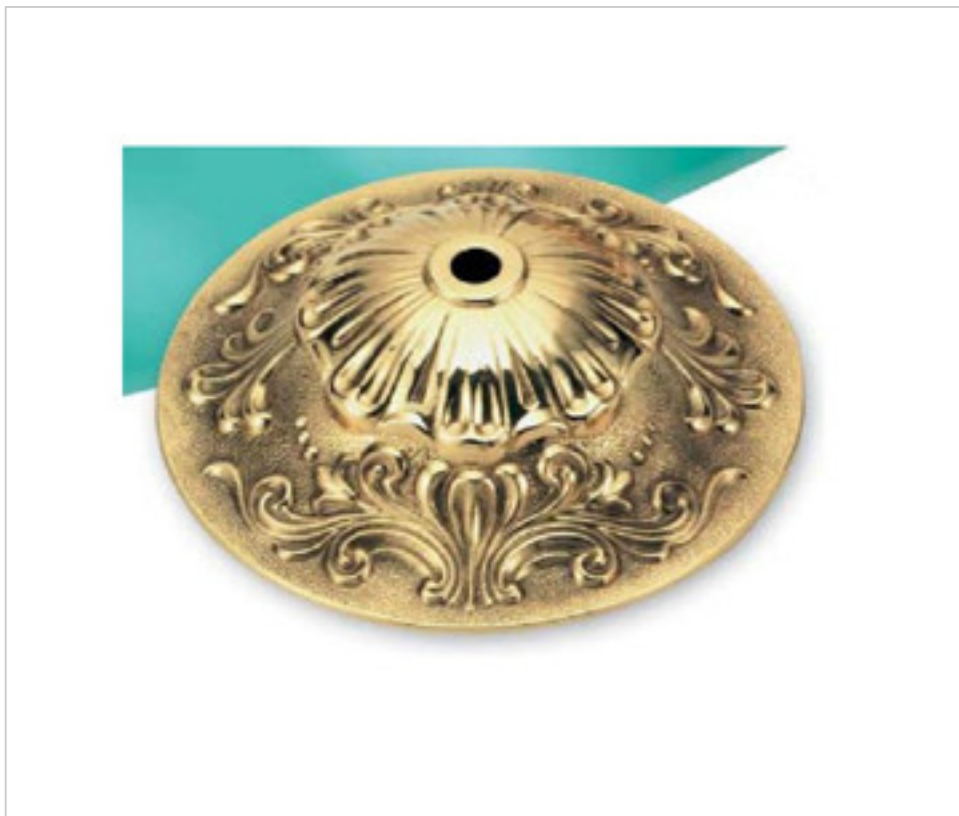

FONTE EN LAITON > FONTE GHIDINI > COUVERCLES  
Couvercles

29E0070

Cache-centre E-70 Ghidini

22 d&eacute;c. 2024

## AUTRES CARACTÉRISTIQUES

---

Hauteur (mm): 40

Diamètre (mm): 140