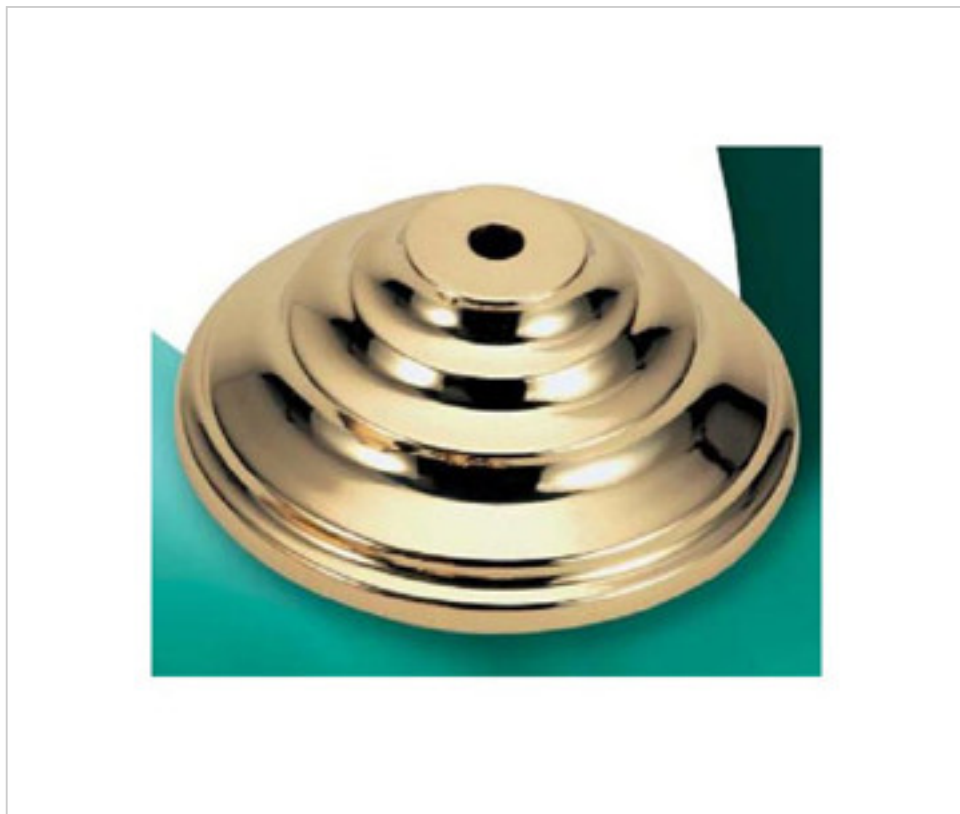

FONTE EN LAITON > FONTE GHIDINI > COUVERCLES
Couvercles

29E0072

Cache-centre E-72 Ghidini

6 avril 2025

PRIX

	Lot	Prix sans TVA
	1	36,54€
	50	32,62€
	100	31,04€

Suite à la page suivante >>

FONTE EN LAITON > FONTE GHIDINI > COUVERCLES
Couvercles

29E0072

Cache-centre E-72 Ghidini

SPÉCIFICATIONS TECHNIQUES

Pesage: 322 Grammes

AUTRES CARACTÉRISTIQUES

Hauteur (mm): 54

Diamètre (mm): 140