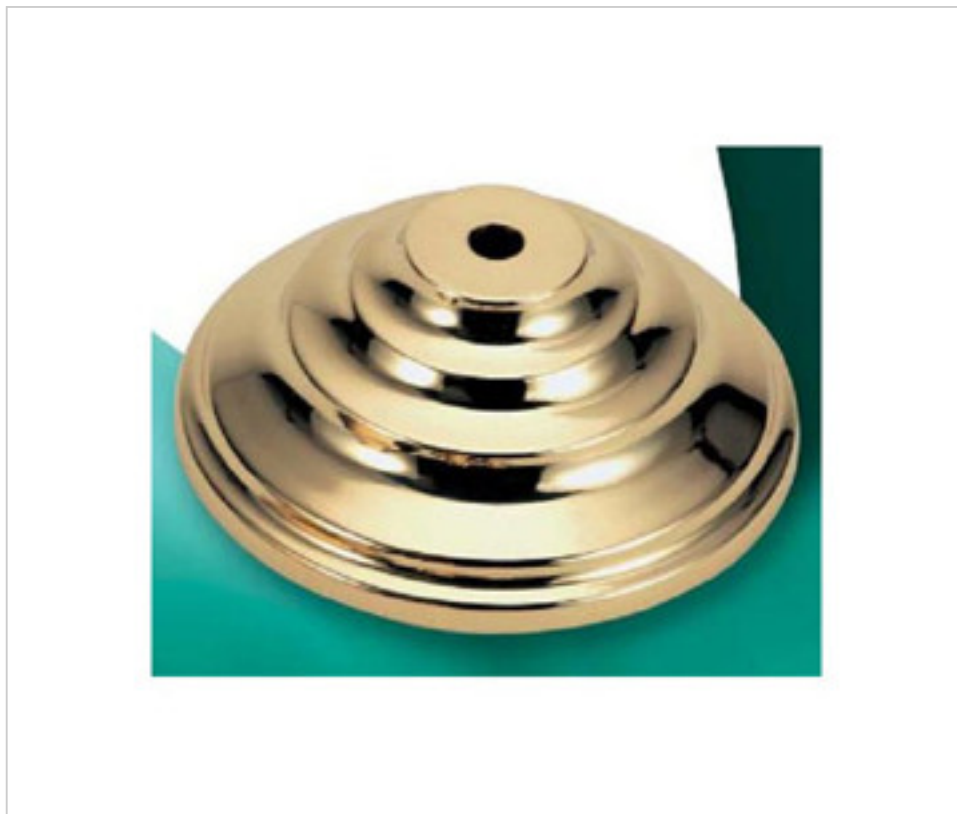

FONTE EN LAITON > FONTE GHIDINI > COUVERCLES
Couvercles

29E0072

Cache-centre E-72 Ghidini

21 nov. 2024

PRIX

	Lot	Prix sans TVA
	1	34,13€
	50	30,46€
	100	28,99€

Suite à la page suivante >>

FONTE EN LAITON > FONTE GHIDINI > COUVERCLES
Couvercles

29E0072

Cache-centre E-72 Ghidini

SPÉCIFICATIONS TECHNIQUES

Pesage: 322 Grammes

AUTRES CARACTÉRISTIQUES

Hauteur (mm): 54

Diamètre (mm): 140