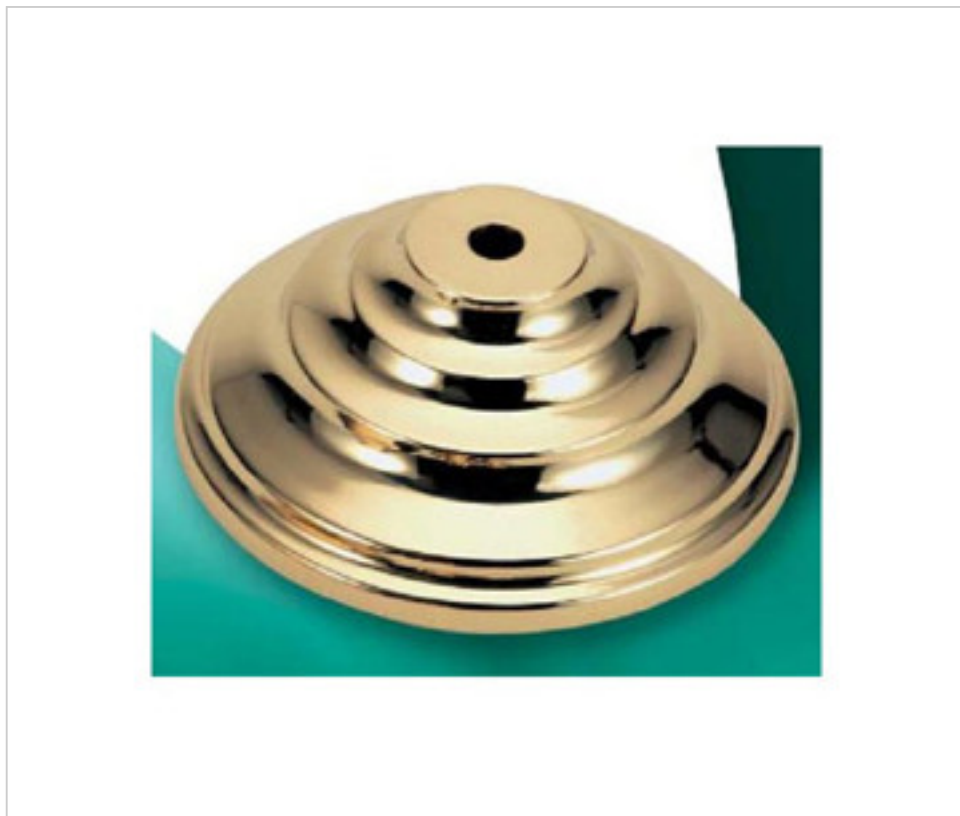

FONTE EN LAITON > FONTE GHIDINI > COUVERCLES  
Couvercles

29E0072

Cache-centre E-72 Ghidini

22 d&eacute;c. 2024

**PRIX**

	Lot	Prix sans TVA
	1	34,13€
	50	30,46€
	100	28,99€

Suite à la page suivante >>

FONTE EN LAITON > FONTE GHIDINI > COUVERCLES  
Couvercles

## AUTRES CARACTÉRISTIQUES

---

Hauteur (mm): 54

Diamètre (mm): 140