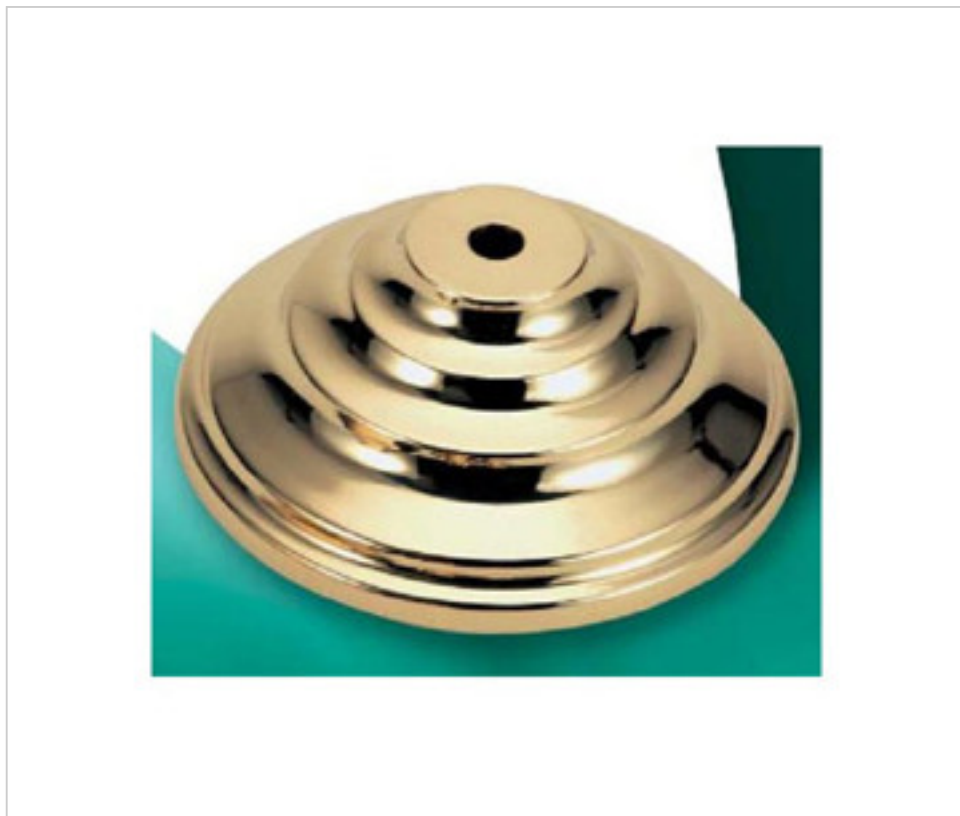

FONTE EN LAITON > FONTE GHIDINI > COUVERCLES
Couvercles

29E0072

Cache-centre E-72 Ghidini

2 oct. 2024

PRIX

	Lot	Prix sans TVA
	1	34,13€
	50	30,46€
	100	28,99€

Suite à la page suivante >>

FONTE EN LAITON > FONTE GHIDINI > COUVERCLES
Couvercles

29E0072

Cache-centre E-72 Ghidini

SPÉCIFICATIONS TECHNIQUES

Pesage: 322 Grammes

AUTRES CARACTÉRISTIQUES

Hauteur (mm): 54

Diamètre (mm): 140