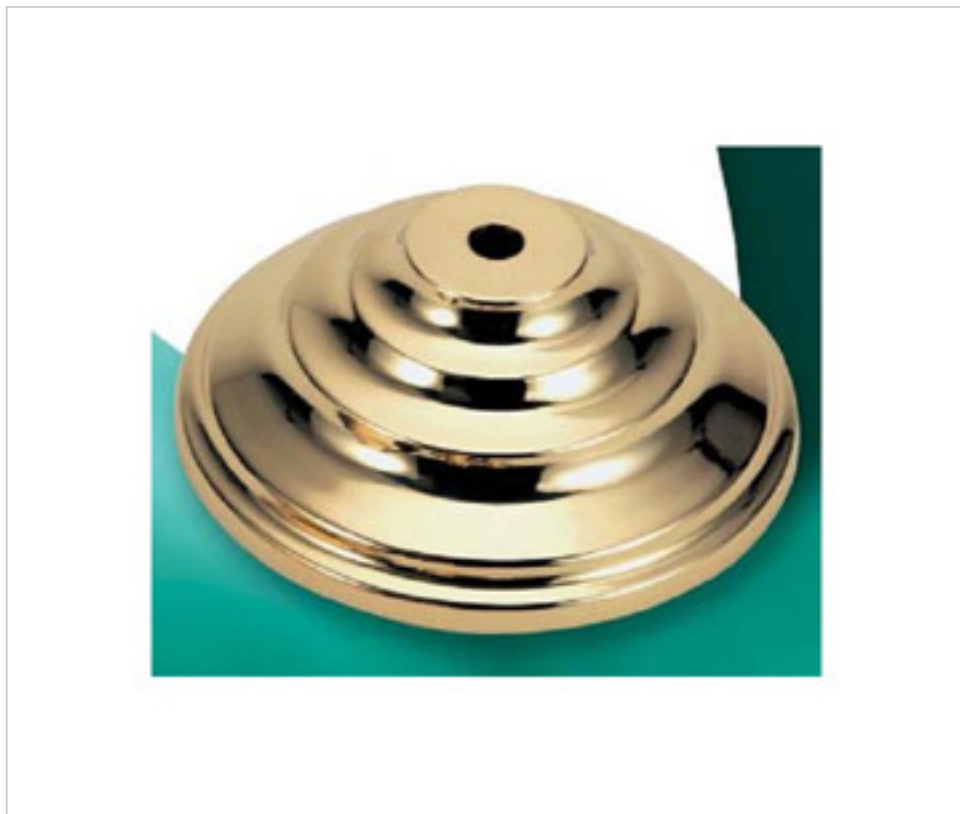

FONTE EN LAITON > FONTE GHIDINI > COUVERCLES
Couvercles

29E0072

Cache-centre E-72 Ghidini

22 févr. 2025

PRIX

| Lot | Prix sans TVA |
|-----|---------------|
| 1 | 36,54€ |
| 50 | 32,62€ |
| 100 | 31,04€ |

Suite à la page suivante >>

FONTE EN LAITON > FONTE GHIDINI > COUVERCLES
Couvercles

29E0072

Cache-centre E-72 Ghidini

SPÉCIFICATIONS TECHNIQUES

Pesage: 322 Grammes

AUTRES CARACTÉRISTIQUES

Hauteur (mm): 54

Diamètre (mm): 140