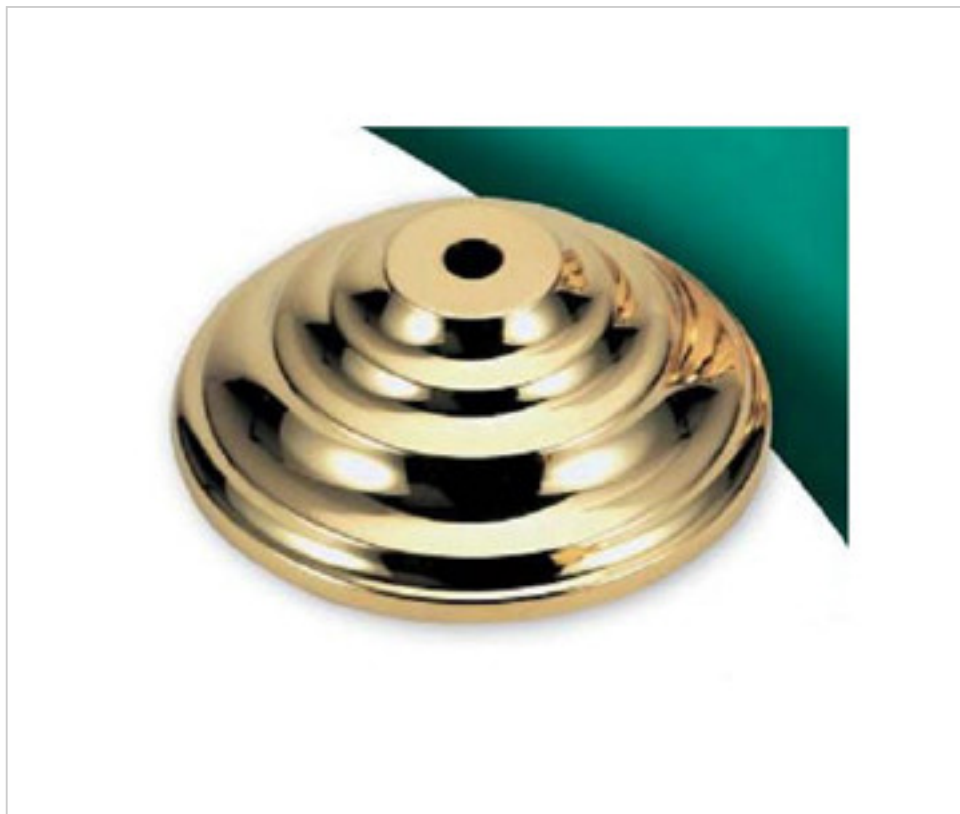

FONTE EN LAITON > FONTE GHIDINI > COUVERCLES
Couvercles

29E0073

Cache-centre E-73 Ghidini

23 nov. 2024

PRIX

	Lot	Prix sans TVA
	1	22,28€
	50	19,90€
	100	18,94€

Suite à la page suivante >>

FONTE EN LAITON > FONTE GHIDINI > COUVERCLES
Couvercles

29E0073

Cache-centre E-73 Ghidini

SPÉCIFICATIONS TECHNIQUES

Pesage: 262 Grammes

AUTRES CARACTÉRISTIQUES

Hauteur (mm): 43

Diamètre (mm): 120