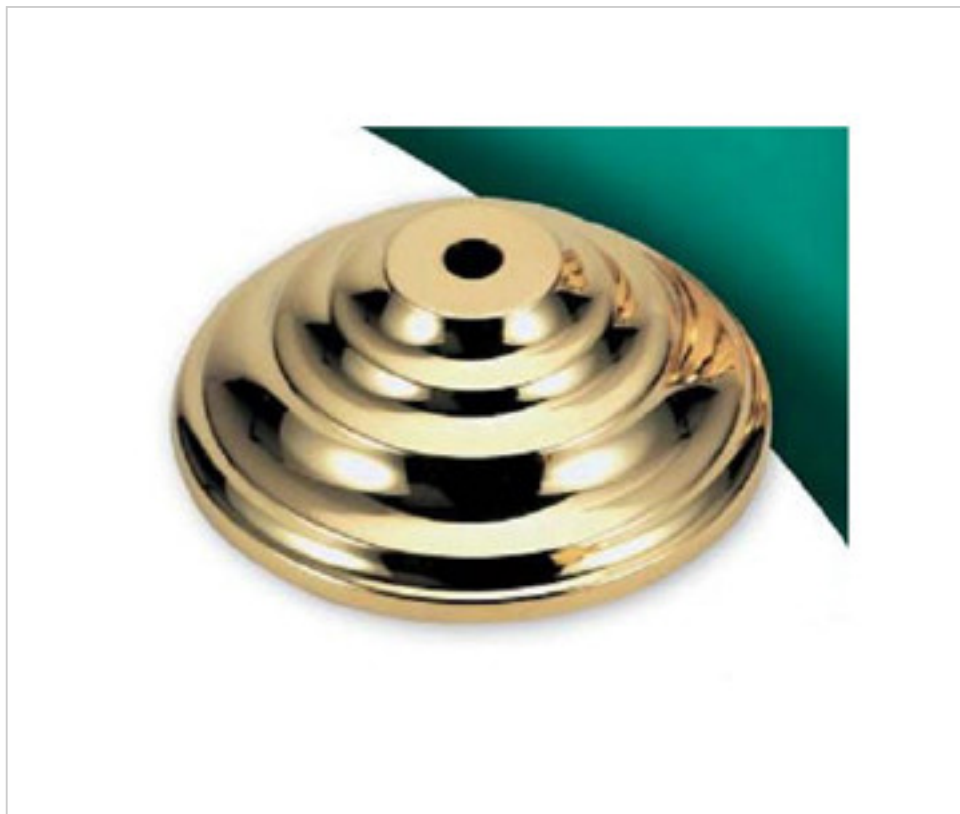

FONTE EN LAITON > FONTE GHIDINI > COUVERCLES  
Couvercles

29E0073

Cache-centre E-73 Ghidini

22 f&eacute;vr. 2025

## PRIX

	Lot	Prix sans TVA
	1	23,86€
	50	21,31€
	100	20,28€

Suite à la page suivante >>

FONTE EN LAITON > FONTE GHIDINI > COUVERCLES  
Couvercles

29E0073

Cache-centre E-73 Ghidini

## AUTRES CARACTÉRISTIQUES

---

Hauteur (mm): 43

Diamètre (mm): 120