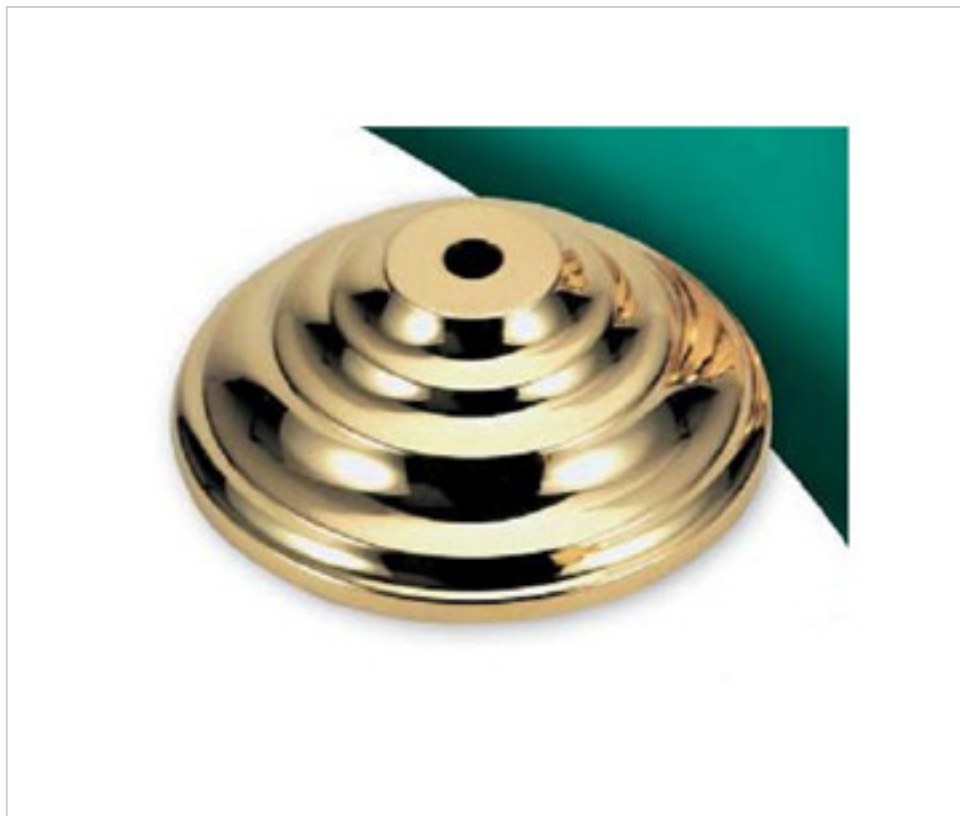

FONTE EN LAITON > FONTE GHIDINI > COUVERCLES
Couvercles

29E0073

Cache-centre E-73 Ghidini

6 avril 2025

PRIX

	Lot	Prix sans TVA
	1	23,86€
	50	21,31€
	100	20,28€

Suite à la page suivante >>

FONTE EN LAITON > FONTE GHIDINI > COUVERCLES
Couvercles

29E0073

Cache-centre E-73 Ghidini

SPÉCIFICATIONS TECHNIQUES

Pesage: 262 Grammes

AUTRES CARACTÉRISTIQUES

Hauteur (mm): 43

Diamètre (mm): 120