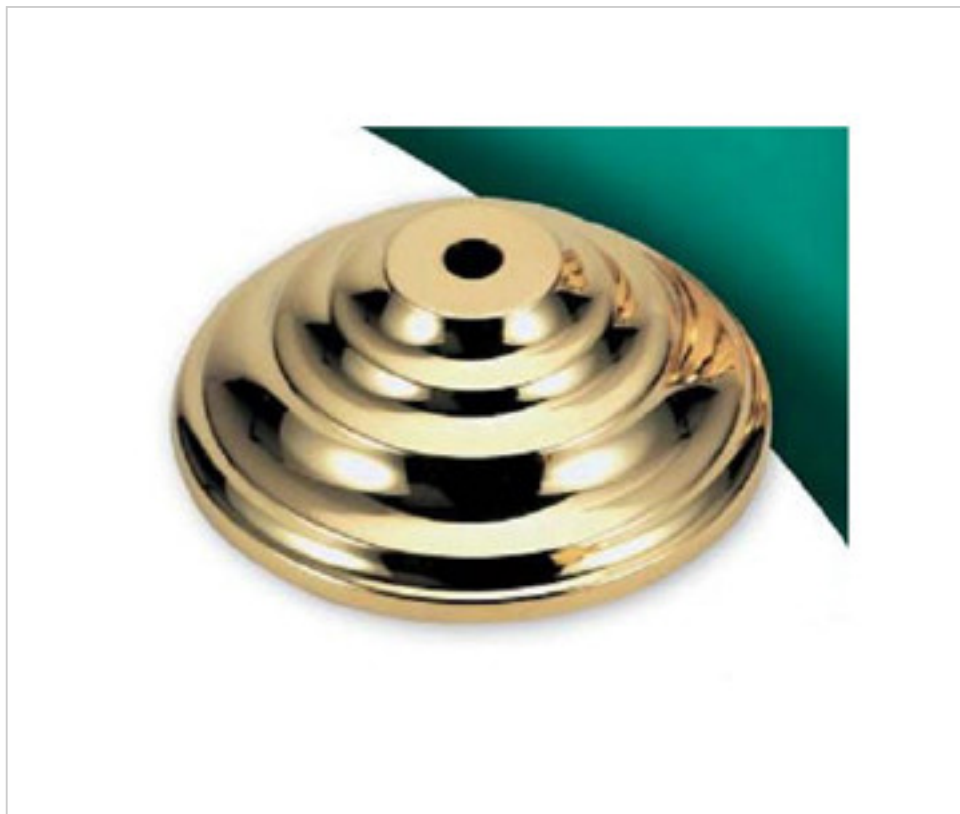

FONTE EN LAITON > FONTE GHIDINI > COUVERCLES
Couvercles

29E0073

Cache-centre E-73 Ghidini

21 janv. 2025

PRIX

	Lot	Prix sans TVA
	1	23,86€
	50	21,31€
	100	20,28€

Suite à la page suivante >>

FONTE EN LAITON > FONTE GHIDINI > COUVERCLES
Couvercles

29E0073

Cache-centre E-73 Ghidini

SPÉCIFICATIONS TECHNIQUES

Pesage: 262 Grammes

AUTRES CARACTÉRISTIQUES

Hauteur (mm): 43

Diamètre (mm): 120