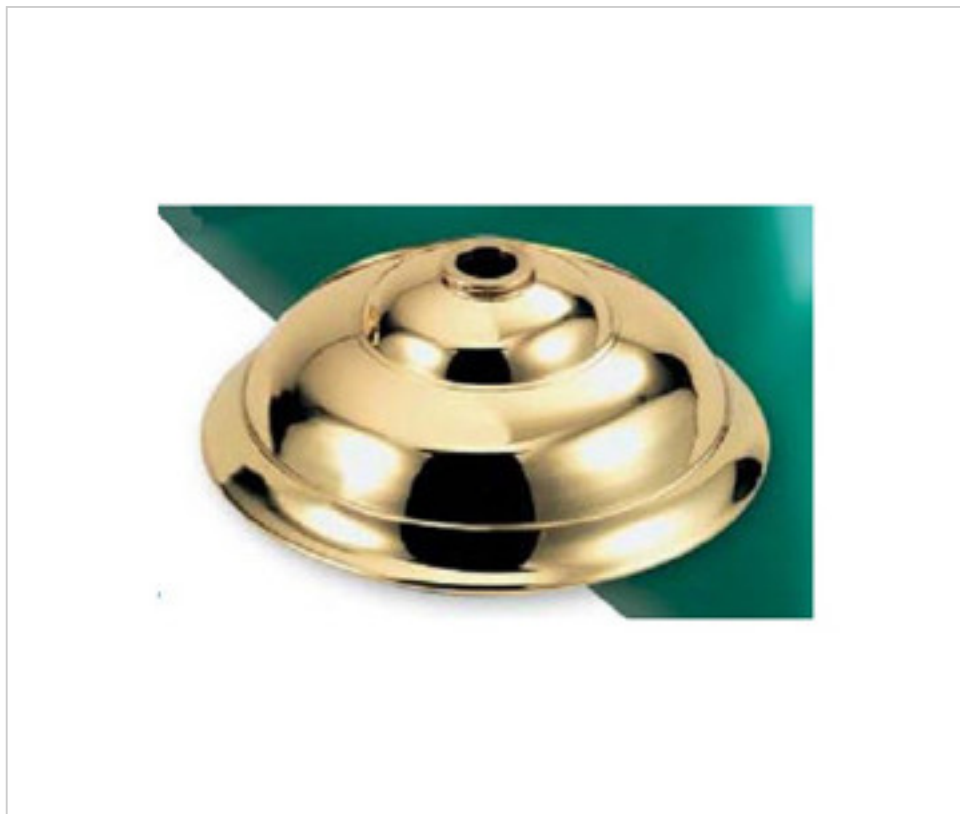

FONTE EN LAITON > FONTE GHIDINI > COUVERCLES  
Couvercles

29E0077

Cache-centre E-77 Ghidini

21 janv. 2025

## PRIX

	Lot	Prix sans TVA
	1	23,01€
	50	20,55€
	100	19,57€

Suite à la page suivante >>

FONTE EN LAITON > FONTE GHIDINI > COUVERCLES  
Couvercles

29E0077

Cache-centre E-77 Ghidini

## AUTRES CARACTÉRISTIQUES

---

Hauteur (mm): 37

Diamètre (mm): 100