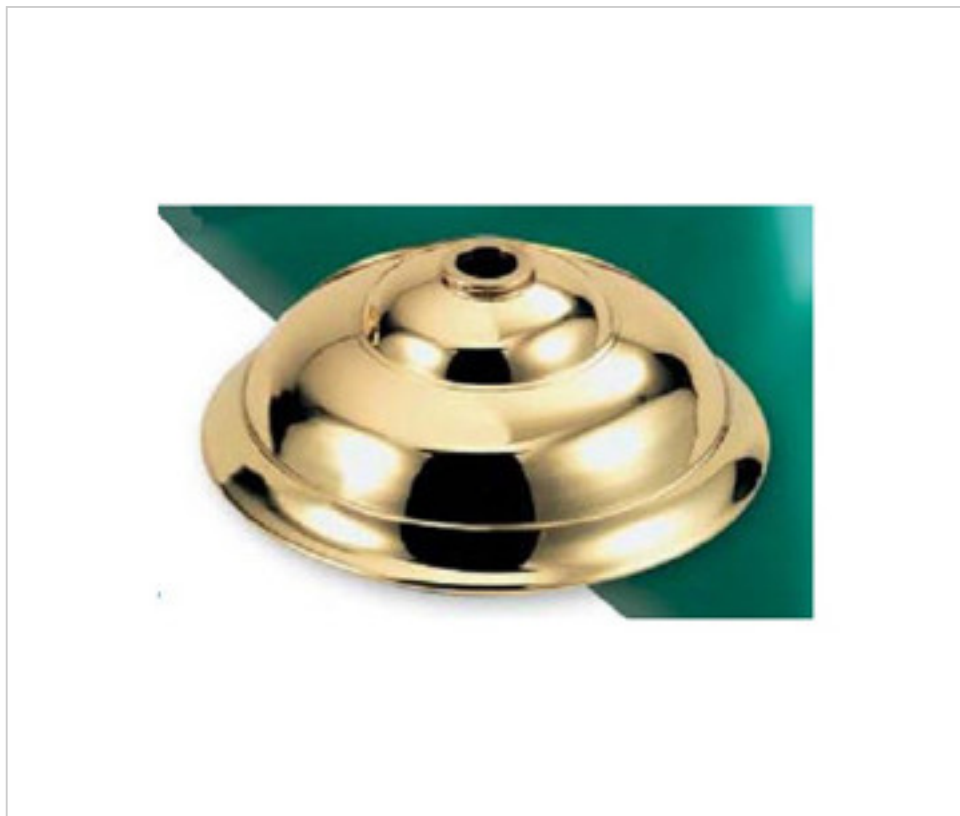

FONTE EN LAITON > FONTE GHIDINI > COUVERCLES

Couvercles

29E0077

Cache-centre E-77 Ghidini

21 nov. 2024

PRIX

	Lot	Prix sans TVA
	1	21,49€
	50	19,19€
	100	18,27€

Suite à la page suivante >>

FONTE EN LAITON > FONTE GHIDINI > COUVERCLES
Couvercles

29E0077

Cache-centre E-77 Ghidini

SPÉCIFICATIONS TECHNIQUES

Pesage: 201 Grammes

AUTRES CARACTÉRISTIQUES

Hauteur (mm): 37

Diamètre (mm): 100