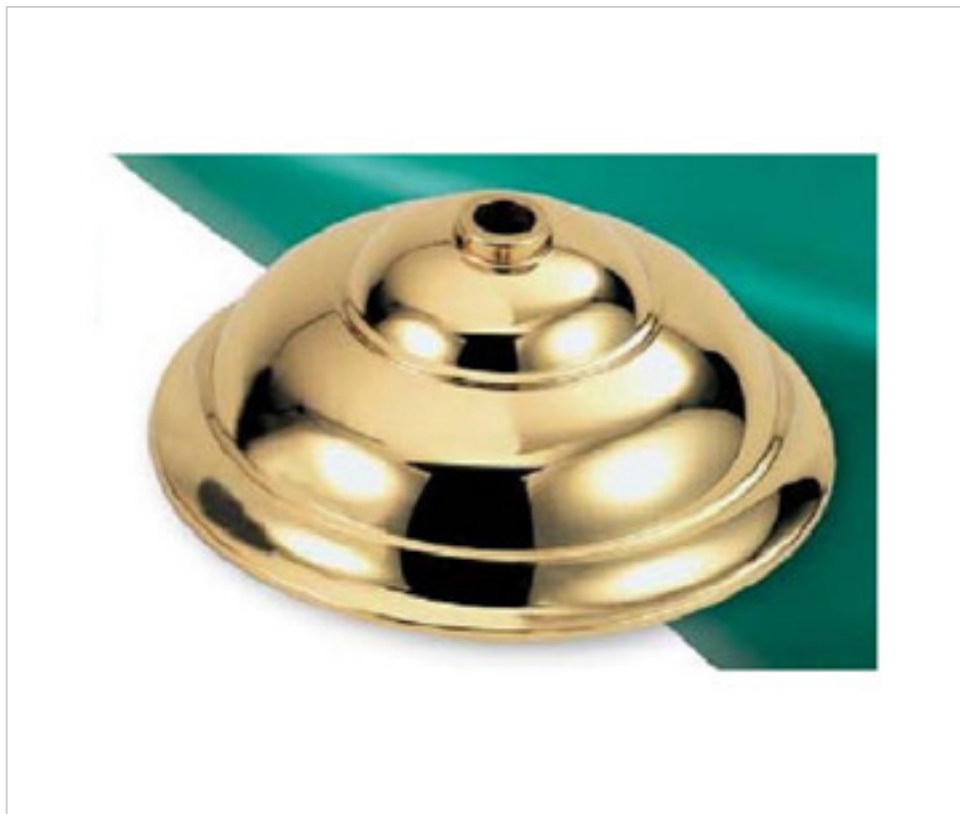

FONTE EN LAITON > FONTE GHIDINI > COUVERCLES  
Couvercles

29E0078

Cache-centre E-78 Ghidini

6 avril 2025

## PRIX

	Lot	Prix sans TVA
	1	26,86€
	50	24,00€
	100	22,83€

Suite à la page suivante >>

FONTE EN LAITON > FONTE GHIDINI > COUVERCLES  
Couvercles

29E0078

Cache-centre E-78 Ghidini

## AUTRES CARACTÉRISTIQUES

---

Hauteur (mm): 45

Diamètre (mm): 120