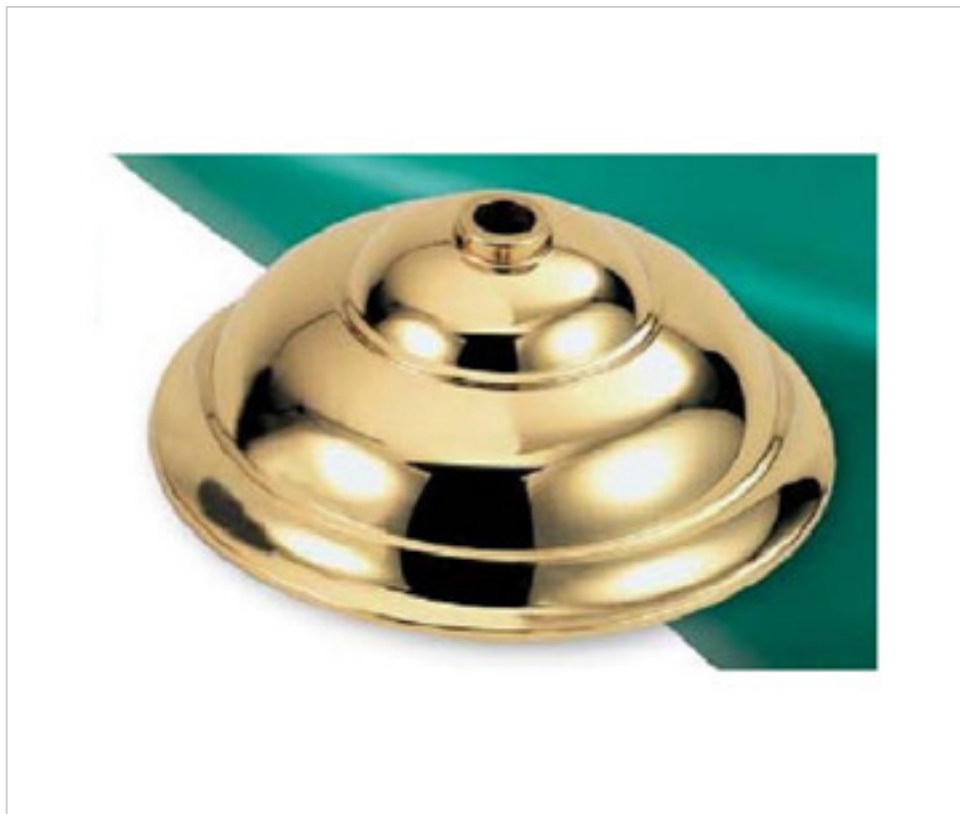

## PRIX

	Lot	Prix sans TVA
	1	26,86€
	50	24,00€
	100	22,83€

Suite à la page suivante >>

FONTE EN LAITON > FONTE GHIDINI > COUVERCLES  
Couvercles

29E0078

Cache-centre E-78 Ghidini

## AUTRES CARACTÉRISTIQUES

---

Hauteur (mm): 45

Diamètre (mm): 120