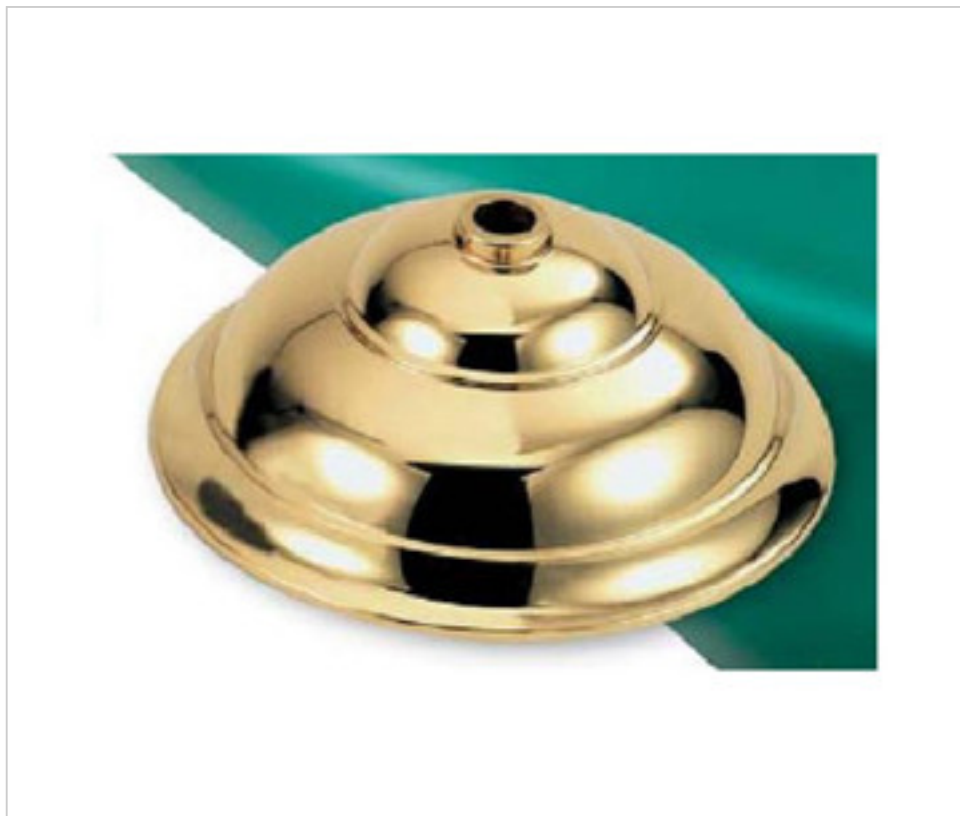

FONTE EN LAITON > FONTE GHIDINI > COUVERCLES
Couvercles

29E0078

Cache-centre E-78 Ghidini

22 déc. 2024

PRIX

	Lot	Prix sans TVA
	1	25,08€
	50	22,41€
	100	21,32€

Suite à la page suivante >>

FONTE EN LAITON > FONTE GHIDINI > COUVERCLES
Couvercles

29E0078

Cache-centre E-78 Ghidini

SPÉCIFICATIONS TECHNIQUES

Pesage: 214 Grammes

AUTRES CARACTÉRISTIQUES

Hauteur (mm): 45

Diamètre (mm): 120