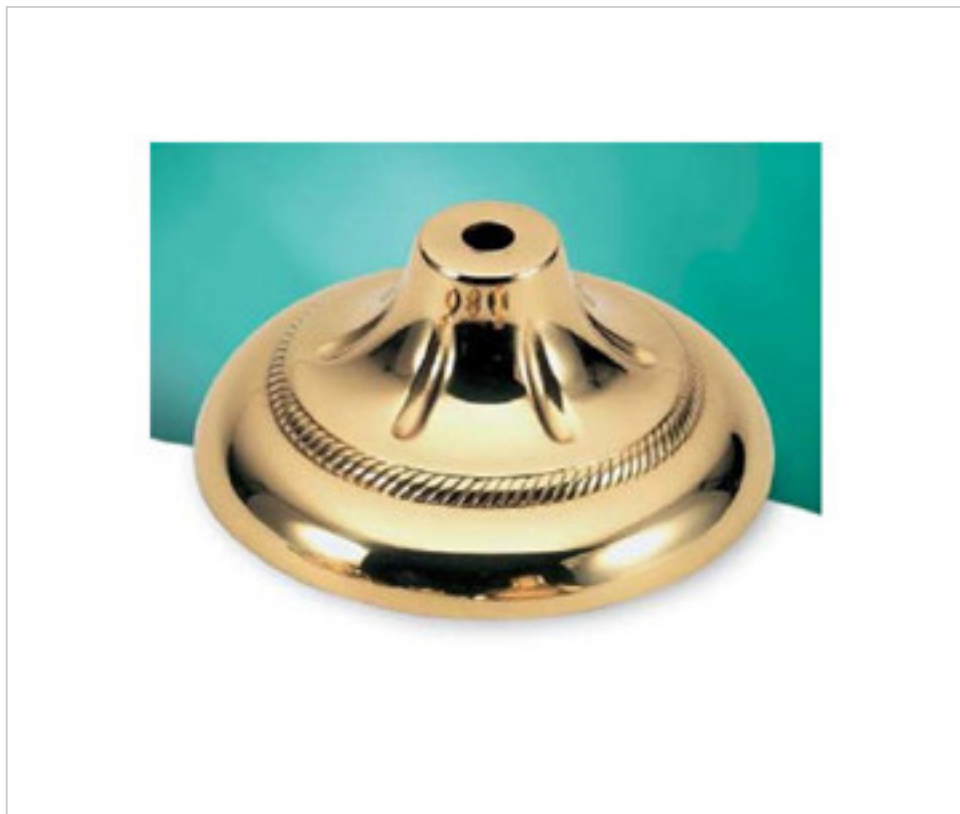

FONTE EN LAITON > FONTE GHIDINI > COUVERCLES  
Couvercles

29E0094

Cache-centre E-94 Ghidini

22 d&eacute;c. 2024

**PRIX**

	Lot	Prix sans TVA
	1	17,37€
	150	15,51€
	300	14,77€

Suite à la page suivante >>

FONTE EN LAITON > FONTE GHIDINI > COUVERCLES  
Couvercles

29E0094

Cache-centre E-94 Ghidini

## AUTRES CARACTÉRISTIQUES

---

Hauteur (mm): 53

Diamètre (mm): 120