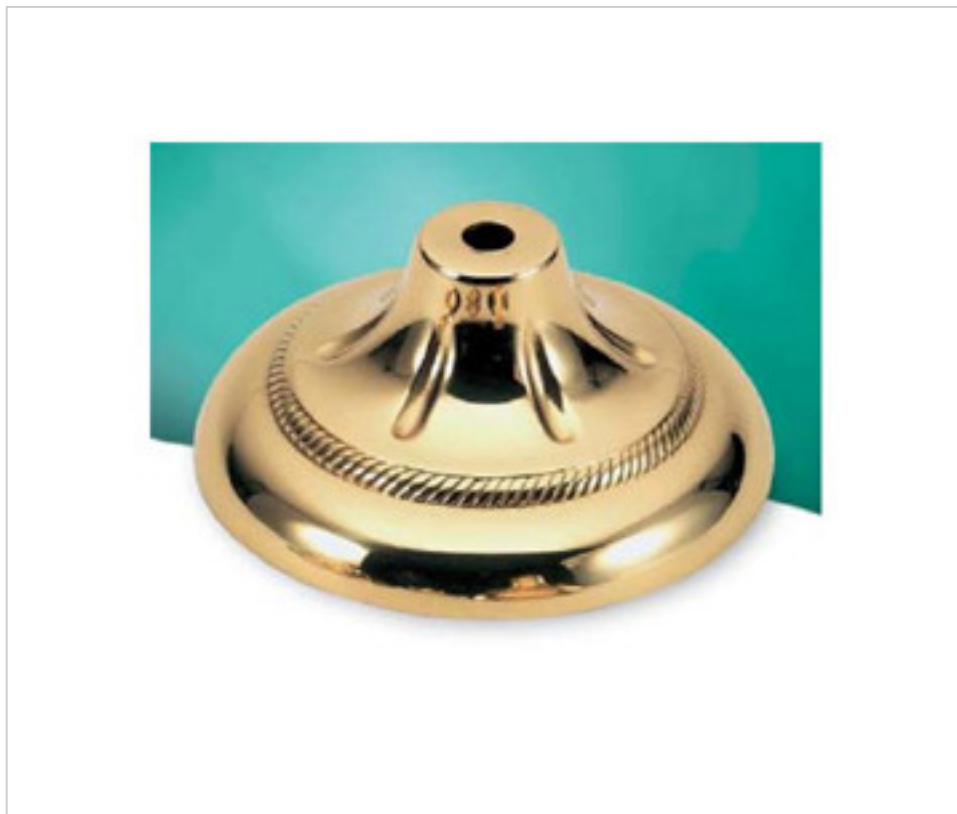

FONTE EN LAITON > FONTE GHIDINI > COUVERCLES
Couvercles

29E0094

Cache-centre E-94 Ghidini

21 nov. 2024

PRIX

	Lot	Prix sans TVA
	1	17,37€
	150	15,51€
	300	14,77€

Suite à la page suivante >>

FONTE EN LAITON > FONTE GHIDINI > COUVERCLES
Couvercles

29E0094

Cache-centre E-94 Ghidini

SPÉCIFICATIONS TECHNIQUES

Pesage: 301 Grammes

AUTRES CARACTÉRISTIQUES

Hauteur (mm): 53

Diamètre (mm): 120