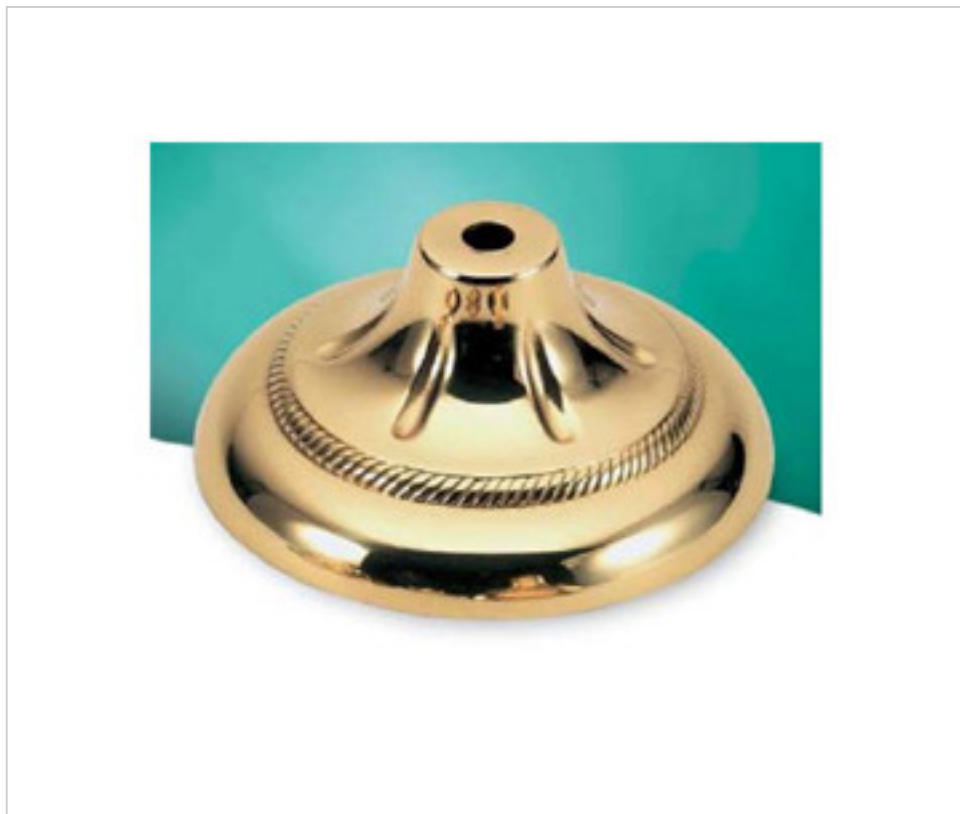

29E0094

Cache-centre E-94 Ghidini

21 janv. 2025

PRIX

	Lot	Prix sans TVA
	1	18,60€
	150	16,61€
	300	15,81€

Suite à la page suivante >>

FONTE EN LAITON > FONTE GHIDINI > COUVERCLES
Couvercles

29E0094

Cache-centre E-94 Ghidini

SPÉCIFICATIONS TECHNIQUES

Pesage: 301 Grammes

AUTRES CARACTÉRISTIQUES

Hauteur (mm): 53

Diamètre (mm): 120