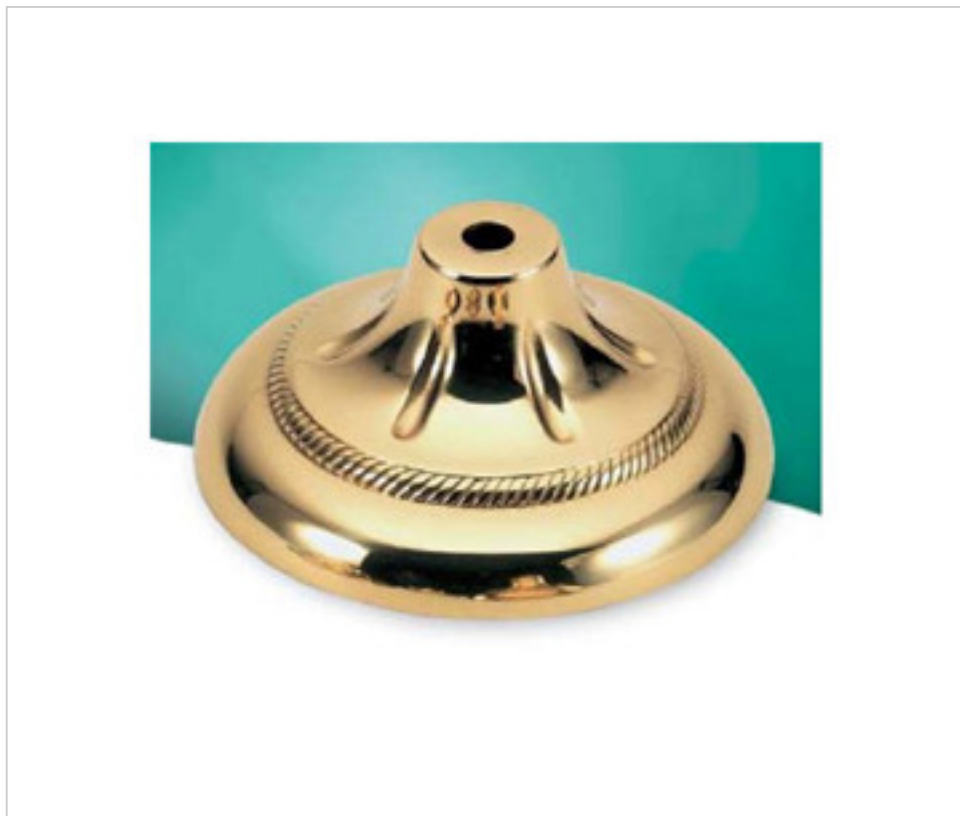

FONTE EN LAITON > FONTE GHIDINI > COUVERCLES  
Couvercles

29E0094

Cache-centre E-94 Ghidini

24 août 2024

**PRIX**

Lot	Prix sans TVA
1	17,37€
150	15,51€
300	14,77€

Suite à la page suivante >>

FONTE EN LAITON > FONTE GHIDINI > COUVERCLES  
Couvercles

29E0094

Cache-centre E-94 Ghidini

## SPÉCIFICATIONS TECHNIQUES

---

Pesage: 301 Grammes

## AUTRES CARACTÉRISTIQUES

---

Hauteur (mm): 53

Diamètre (mm): 120