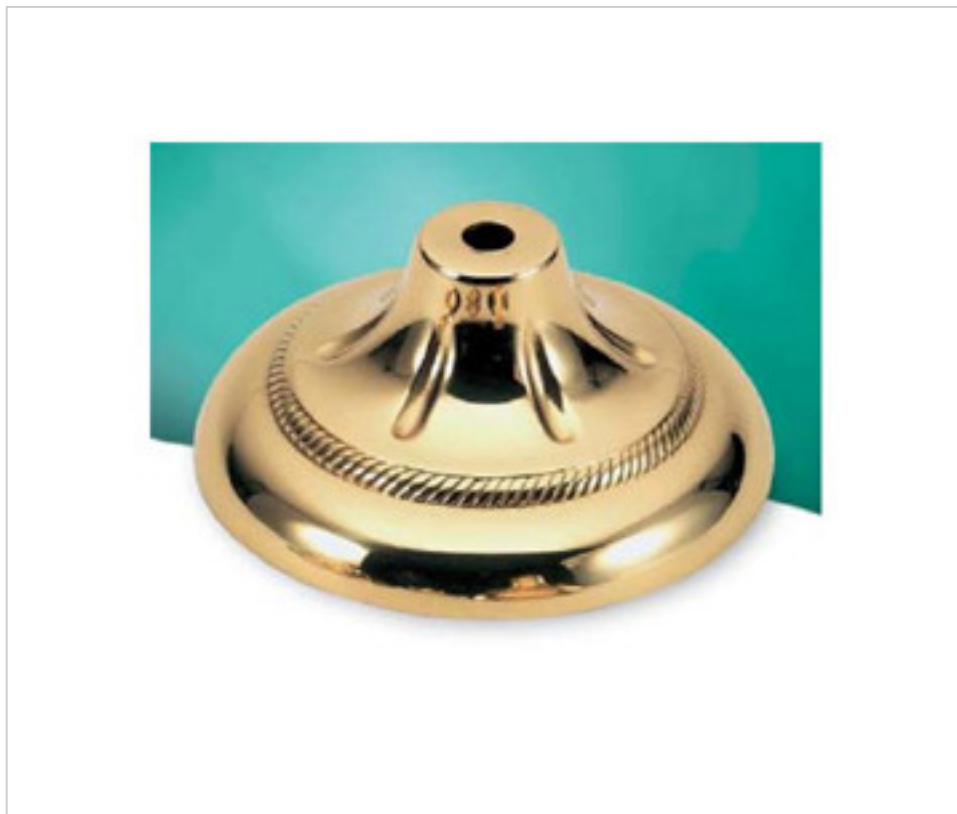

FONTE EN LAITON > FONTE GHIDINI > COUVERCLES  
Couvercles

29E0094

Cache-centre E-94 Ghidini

22 f&eacute;vr. 2025

## PRIX

	Lot	Prix sans TVA
	1	18,60€
	150	16,61€
	300	15,81€

Suite à la page suivante >>

FONTE EN LAITON > FONTE GHIDINI > COUVERCLES  
Couvercles

29E0094

Cache-centre E-94 Ghidini

## AUTRES CARACTÉRISTIQUES

---

Hauteur (mm): 53

Diamètre (mm): 120