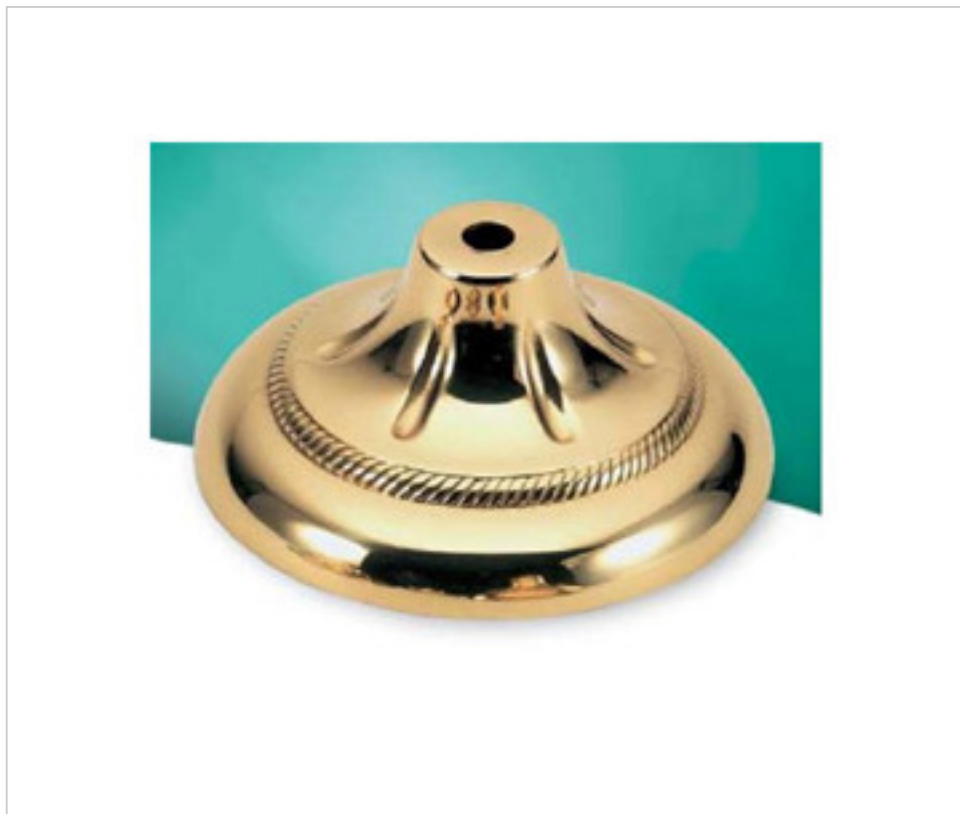

FONTE EN LAITON > FONTE GHIDINI > COUVERCLES
Couvercles

29E0094

Cache-centre E-94 Ghidini

6 avril 2025

PRIX

	Lot	Prix sans TVA
	1	18,60€
	150	16,61€
	300	15,81€

Suite à la page suivante >>

FONTE EN LAITON > FONTE GHIDINI > COUVERCLES
Couvercles

29E0094

Cache-centre E-94 Ghidini

SPÉCIFICATIONS TECHNIQUES

Pesage: 301 Grammes

AUTRES CARACTÉRISTIQUES

Hauteur (mm): 53

Diamètre (mm): 120