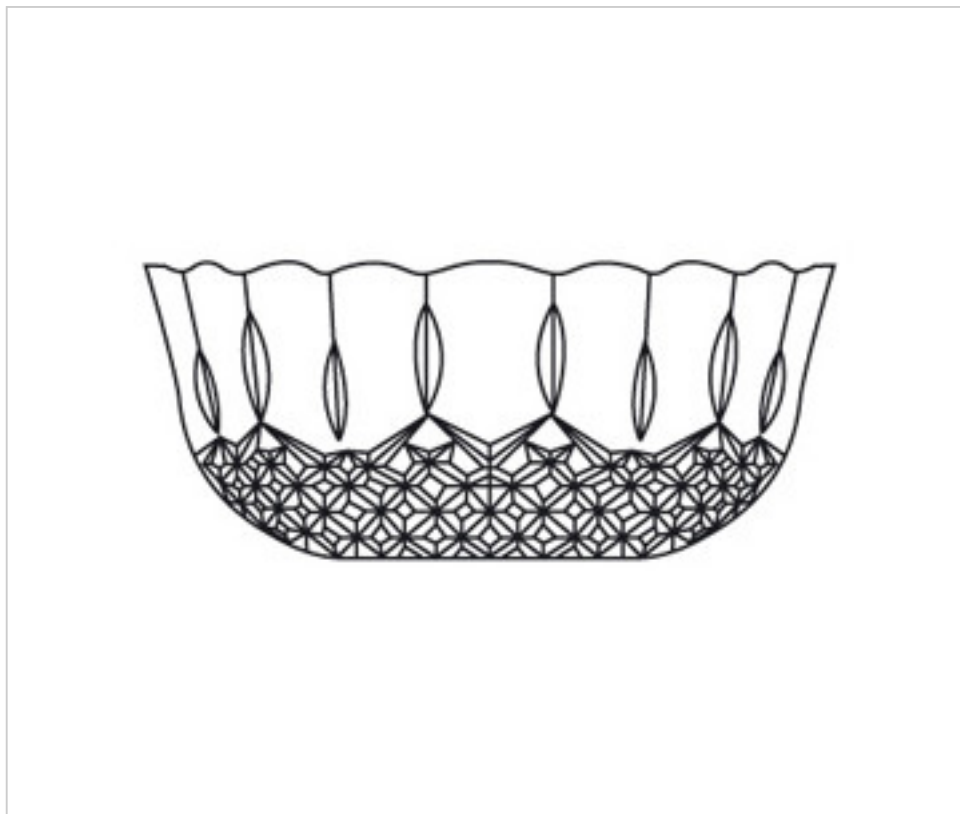

CRISTAL POUR LAMPES > ENFILAGES et COUPELLES > ENFILAGES ET COUPELLES CRISTAL AU PLOMB
Série "Opéra"

343383T

Cache-centre3383 sans trou cristal au plomb

22 janv. 2025

PRIX

	Lot	Prix sans TVA
	1	30,73€
	12	27,94€
	24	26,62€

Suite à la page suivante >>

343383T

Cache-centre3383 sans trou cristal au plomb

SPÉCIFICATIONS TECHNIQUES

Pesage: 1.57 Kilogrammes

REMARQUES

Cristal au plomb

AUTRES CARACTÉRISTIQUES

Diamètre (mm): 230

Couleur: Transparent

DOCUMENTS

 [Cache-centre3383 sans trou cristal au plomb](#)