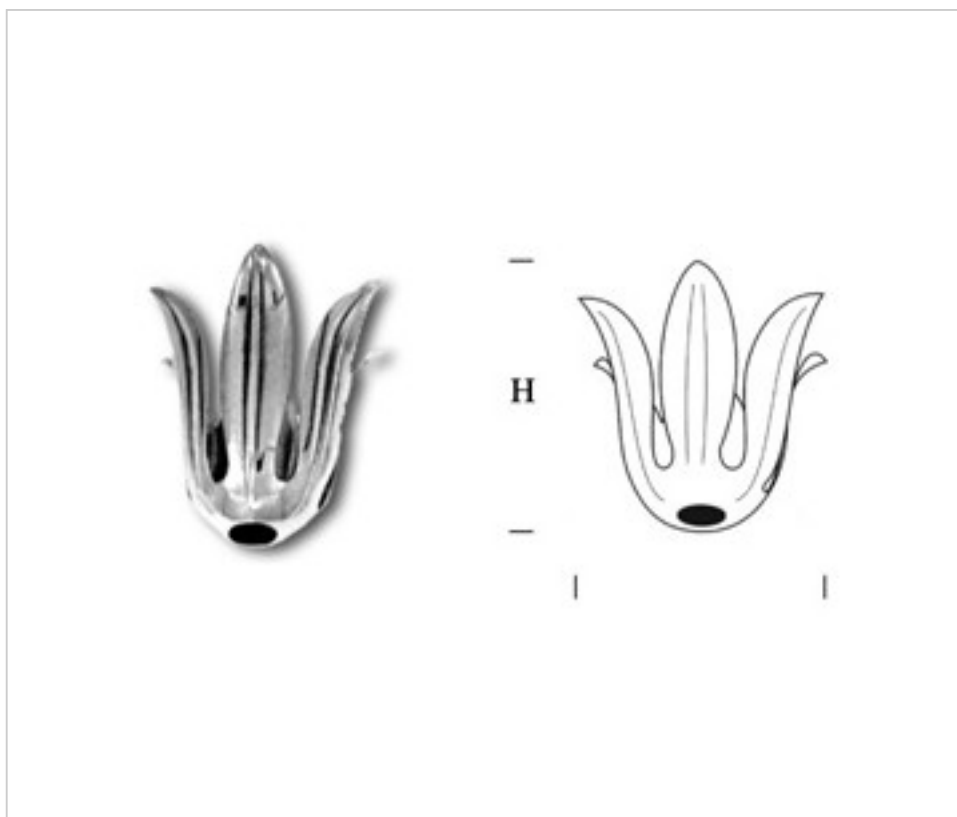

ACCESSOIRES METAL > EMBOUTISSAGE > Viroles  
Cache-douilles laiton

0735150

Cache-douille 351500 laiton

21 janv. 2025

## DESCRIPTION

Cache-douille décorative emboutie en laiton

## SPÉCIFICATIONS TECHNIQUES

---

Pesage: 27 Grammes

## AUTRES CARACTÉRISTIQUES

---

Hauteur (mm): 49

Diamètre (mm): 60

Trou central (mm): 10