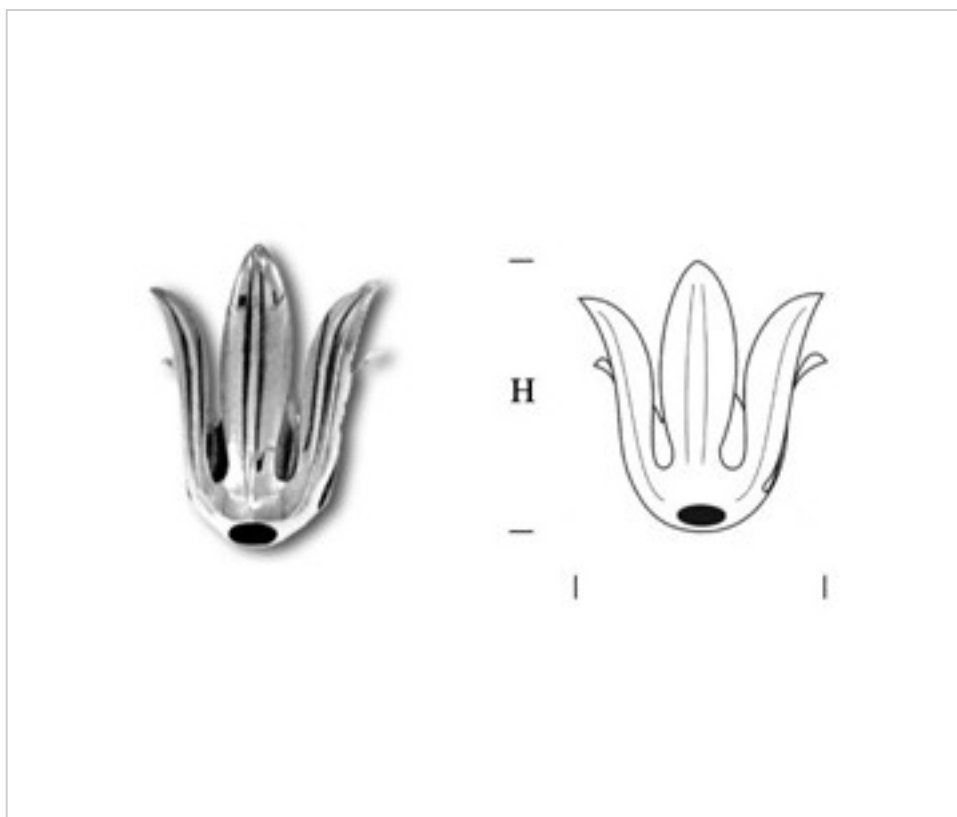

ACCESSOIRES METAL > EMBOUTISSAGE > Viroles
Cache-douilles laiton

0735150

Cache-douille 351500 laiton

22 févr. 2025

DESCRIPTION

Cache-douille décorative emboutie en laiton

PRIX

	Lot	Prix sans TVA
	1	13,64€
	6	7,57€
	25	6,59€
	50	5,98€

Suite à la page suivante >>

ACCESSOIRES METAL > EMBOUTISSAGE > Viroles
Cache-douilles laiton

0735150

Cache-douille 351500 laiton

SPÉCIFICATIONS TECHNIQUES

Pesage: 27 Grammes

AUTRES CARACTÉRISTIQUES

Hauteur (mm): 49

Diamètre (mm): 60

Trou central (mm): 10