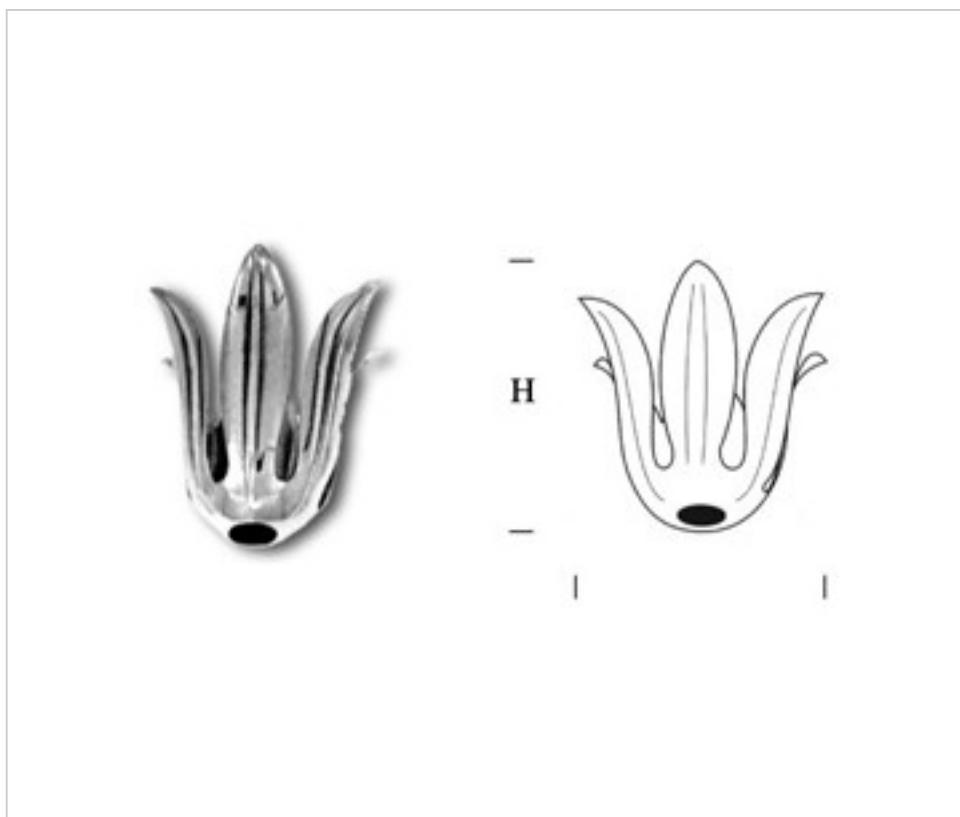

ACCESSOIRES METAL > EMBOUTISSAGE > Viroles  
Cache-douilles laiton

0735150

Cache-douille 351500 laiton

22 d&eacute;c. 2024

## DESCRIPTION

Cache-douille décorative emboutie en laiton

## SPÉCIFICATIONS TECHNIQUES

---

Pesage: 27 Grammes

## AUTRES CARACTÉRISTIQUES

---

Hauteur (mm): 49

Diamètre (mm): 60

Trou central (mm): 10