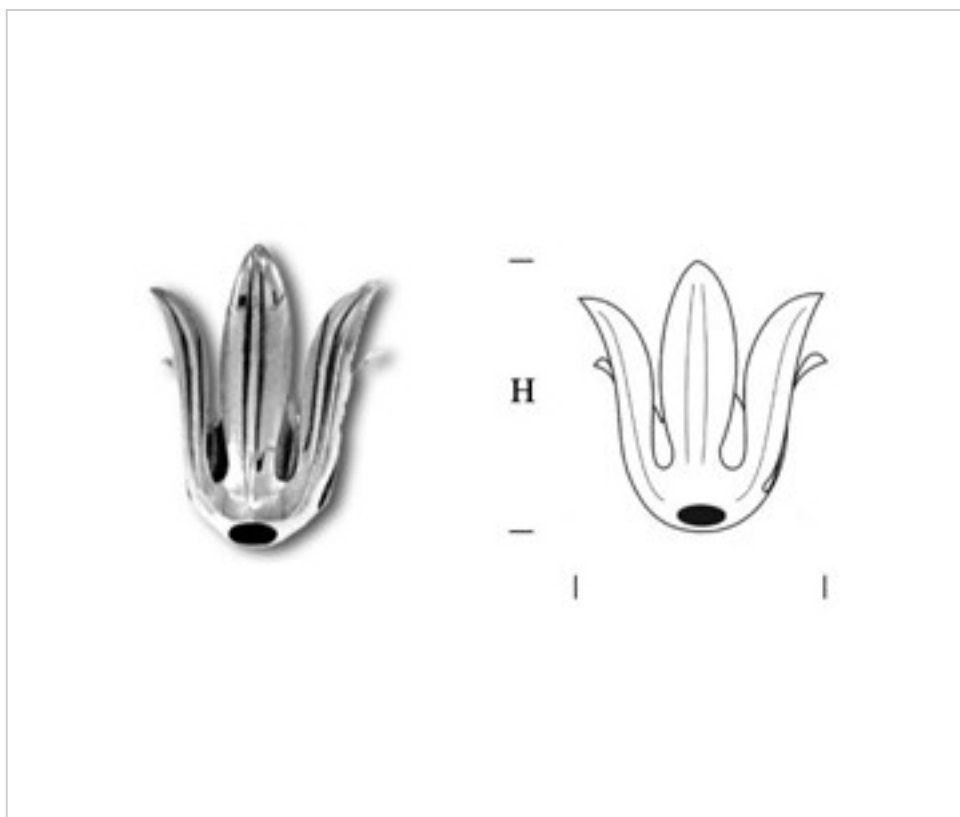

0735150

Cache-douille 351500 laiton

3 nov. 2024

DESCRIPTION

Cache-douille décorative emboutie en laiton

PRIX

	Lot	Prix sans TVA
	1	12,97€
	6	7,20€
	25	6,27€
	50	5,69€

Suite à la page suivante >>

ACCESSOIRES METAL > EMBOUTISSAGE > Viroles
Cache-douilles laiton

0735150

Cache-douille 351500 laiton

SPÉCIFICATIONS TECHNIQUES

Pesage: 27 Grammes

AUTRES CARACTÉRISTIQUES

Hauteur (mm): 49

Diamètre (mm): 60

Trou central (mm): 10