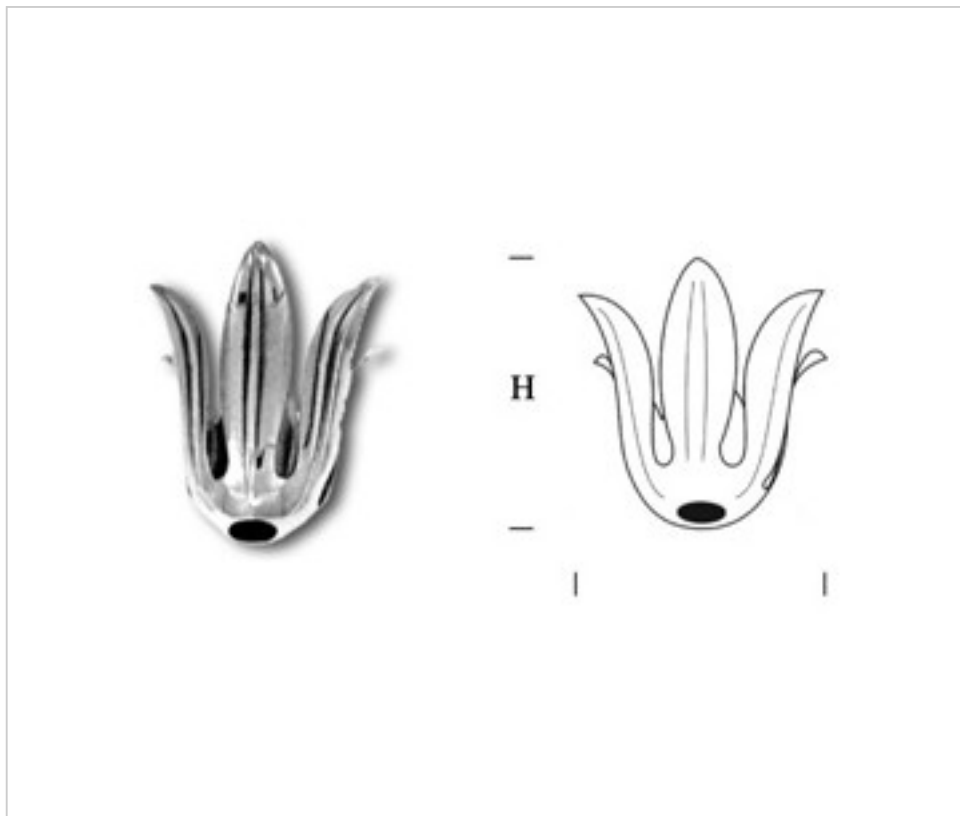

ACCESSOIRES METAL > EMBOUTISSAGE > Viroles
Cache-douilles fer

0735159

Cache-douille 351501 fer

22 déc. 2024

DESCRIPTION

Cache-douille décorative emboutie en fer

PRIX

	Lot	Prix sans TVA
	1	1,76€
	25	1,57€
	100	1,46€

Suite à la page suivante >>

ACCESSOIRES METAL > EMBOUTISSAGE > Viroles
Cache-douilles fer

0735159

Cache-douille 351501 fer

SPÉCIFICATIONS TECHNIQUES

Pesage: 18 Grammes

AUTRES CARACTÉRISTIQUES

Hauteur (mm): 49

Diamètre (mm): 60

Trou central (mm): 10