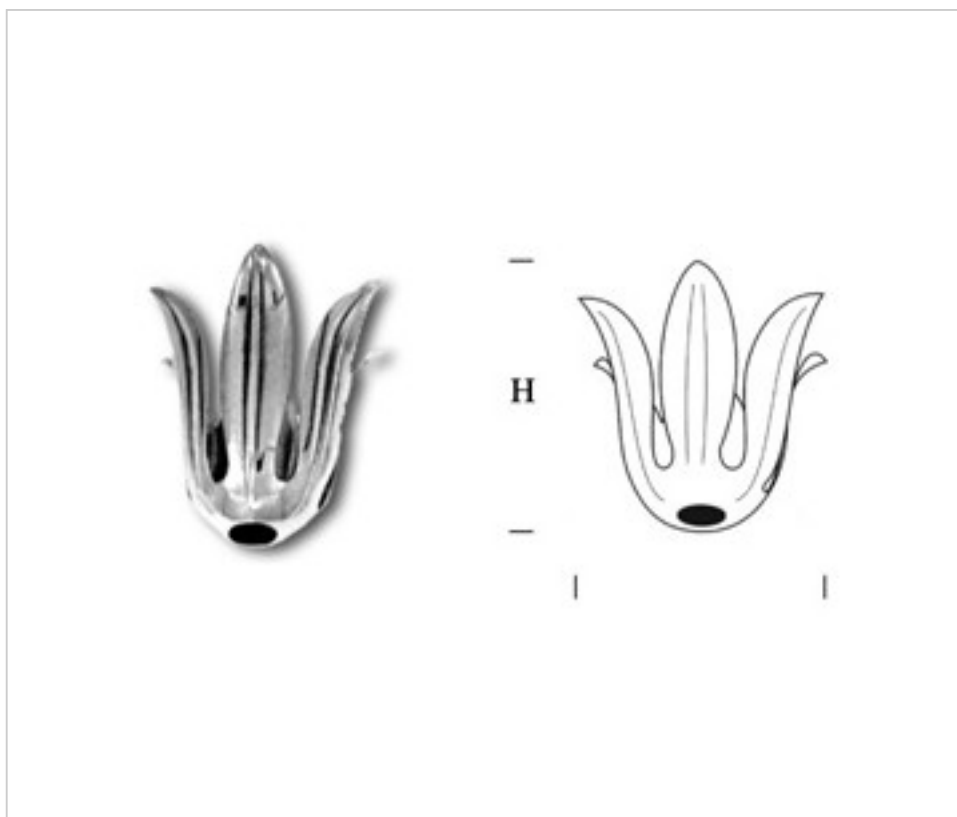

ACCESOIRES METAL > EMBOUTISSAGE > Viroles
Cache-douilles fer

0735159

Cache-douille 351501 fer

1 févr. 2025

DESCRIPTION

Cache-douille décorative emboutie en fer

PRIX

	Lot	Prix sans TVA
	1	1,76€
	25	1,57€
	100	1,46€

Suite à la page suivante >>

ACCESSOIRES METAL > EMBOUTISSAGE > Viroles
Cache-douilles fer

0735159

Cache-douille 351501 fer

SPÉCIFICATIONS TECHNIQUES

Pesage: 18 Grammes

AUTRES CARACTÉRISTIQUES

Hauteur (mm): 49

Diamètre (mm): 60

Trou central (mm): 10