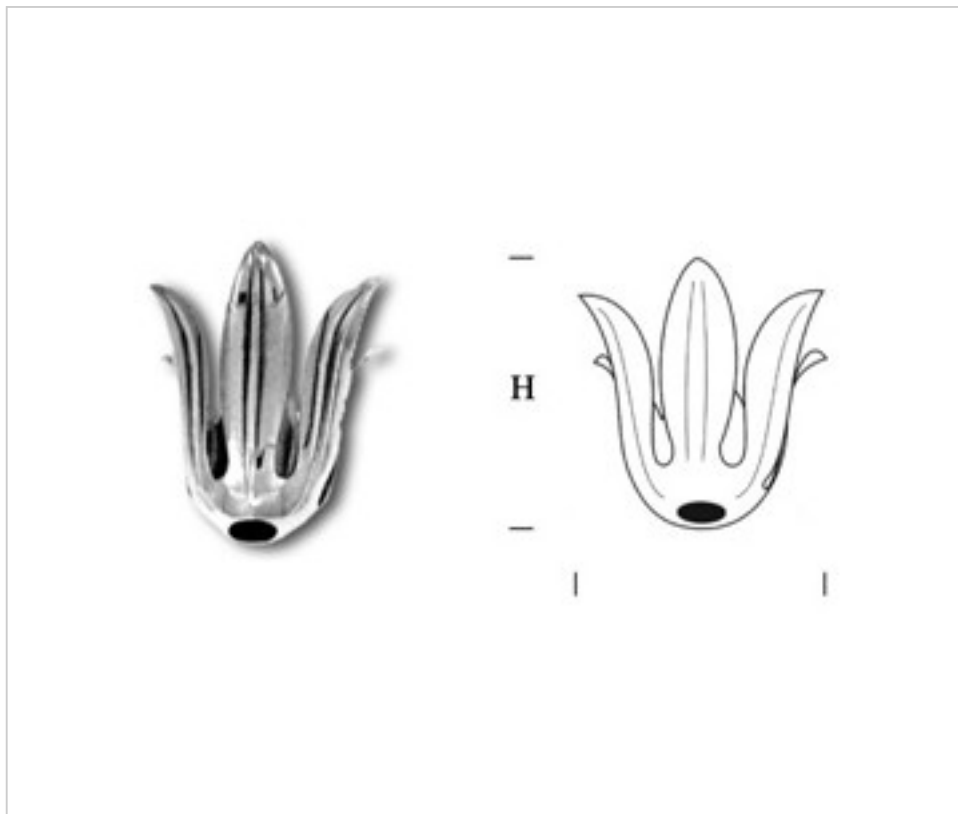

ACCESSOIRES METAL > EMBOUTISSAGE > Viroles
Cache-douilles fer

0735159

Cache-douille 351501 fer

3 nov. 2024

DESCRIPTION

Cache-douille décorative emboutie en fer

PRIX

	Lot	Prix sans TVA
	1	1,76€
	25	1,57€
	100	1,46€

Suite à la page suivante >>

ACCESSOIRES METAL > EMBOUTISSAGE > Viroles
Cache-douilles fer

0735159

Cache-douille 351501 fer

SPÉCIFICATIONS TECHNIQUES

Pesage: 18 Grammes

AUTRES CARACTÉRISTIQUES

Hauteur (mm): 49

Diamètre (mm): 60

Trou central (mm): 10