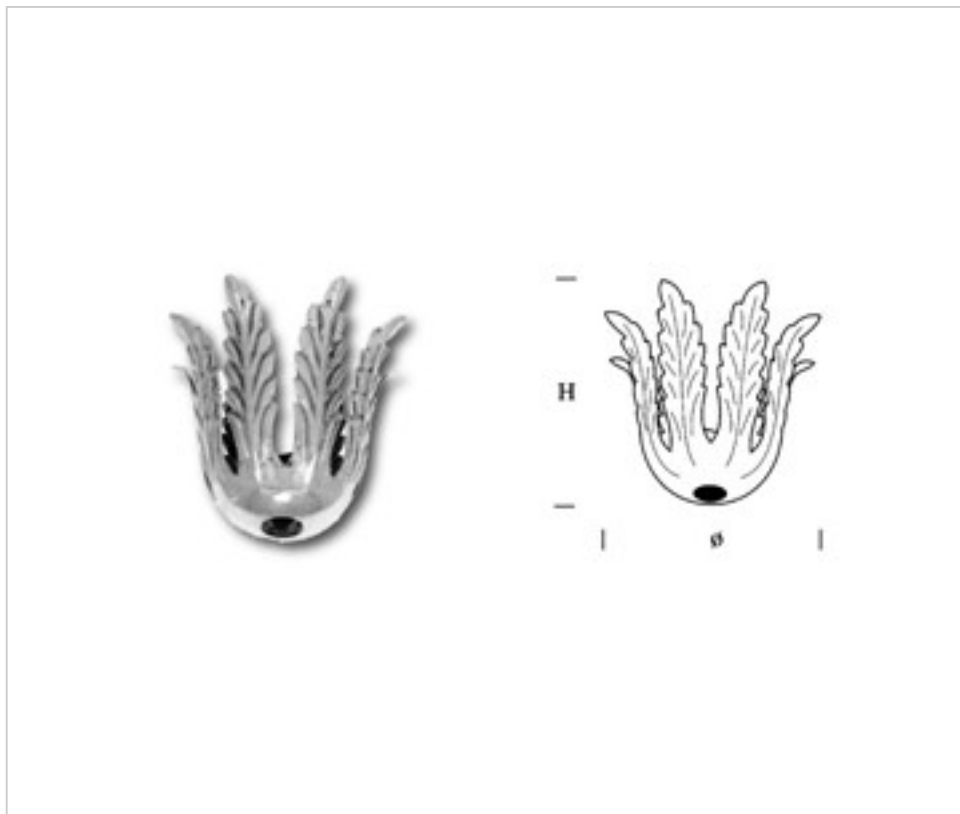

0735210

Cache-douille 352100 laiton

24 août 2024

DESCRIPTION

Cache-douille décorative emboutie en laiton

PRIX

	Lot	Prix sans TVA
	1	20,36€
	5	11,31€
	25	9,83€
	50	8,94€

Suite à la page suivante >>

ACCESSOIRES METAL > EMBOUTISSAGE > Viroles
Cache-douilles laiton

0735210

Cache-douille 352100 laiton

SPÉCIFICATIONS TECHNIQUES

Pesage: 1 Grammes

AUTRES CARACTÉRISTIQUES

Hauteur (mm): 58

Diamètre (mm): 70

Trou central (mm): 10