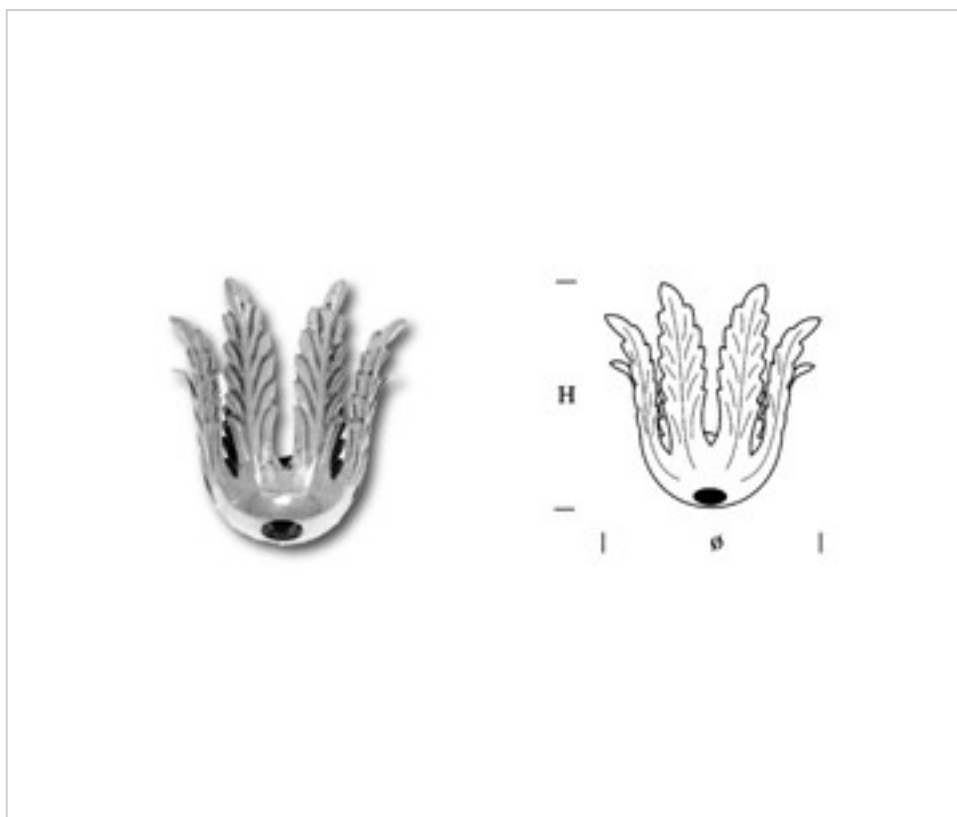

0735210

Cache-douille 352100 laiton

21 janv. 2025

DESCRIPTION

Cache-douille décorative emboutie en laiton

PRIX

	Lot	Prix sans TVA
	1	21,42€
	5	11,90€
	25	10,34€
	50	9,41€

Suite à la page suivante >>

ACCESSOIRES METAL > EMBOUTISSAGE > Viroles
Cache-douilles laiton

0735210

Cache-douille 352100 laiton

SPÉCIFICATIONS TECHNIQUES

Pesage: 1 Grammes

AUTRES CARACTÉRISTIQUES

Hauteur (mm): 58

Diamètre (mm): 70

Trou central (mm): 10