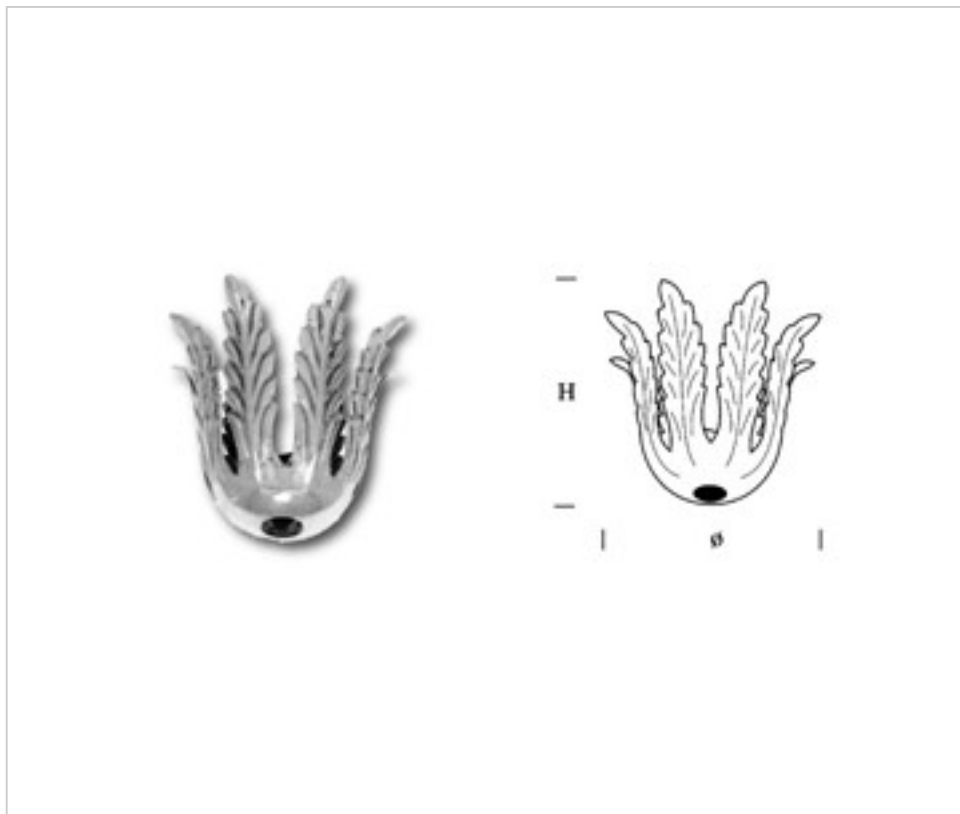

ACCESOIRES METAL > EMBOUTISSAGE > Viroles
Cache-douilles laiton

0735210

Cache-douille 352100 laiton

22 déacutec. 2024

DESCRIPTION

Cache-douille décorative emboutie en laiton

PRIX

	Lot	Prix sans TVA
	1	20,36€
	5	11,31€
	25	9,83€
	50	8,94€

Suite à la page suivante >>

ACCESSOIRES METAL > EMBOUTISSAGE > Viroles
Cache-douilles laiton

0735210

Cache-douille 352100 laiton

SPÉCIFICATIONS TECHNIQUES

Pesage: 1 Grammes

AUTRES CARACTÉRISTIQUES

Hauteur (mm): 58

Diamètre (mm): 70

Trou central (mm): 10