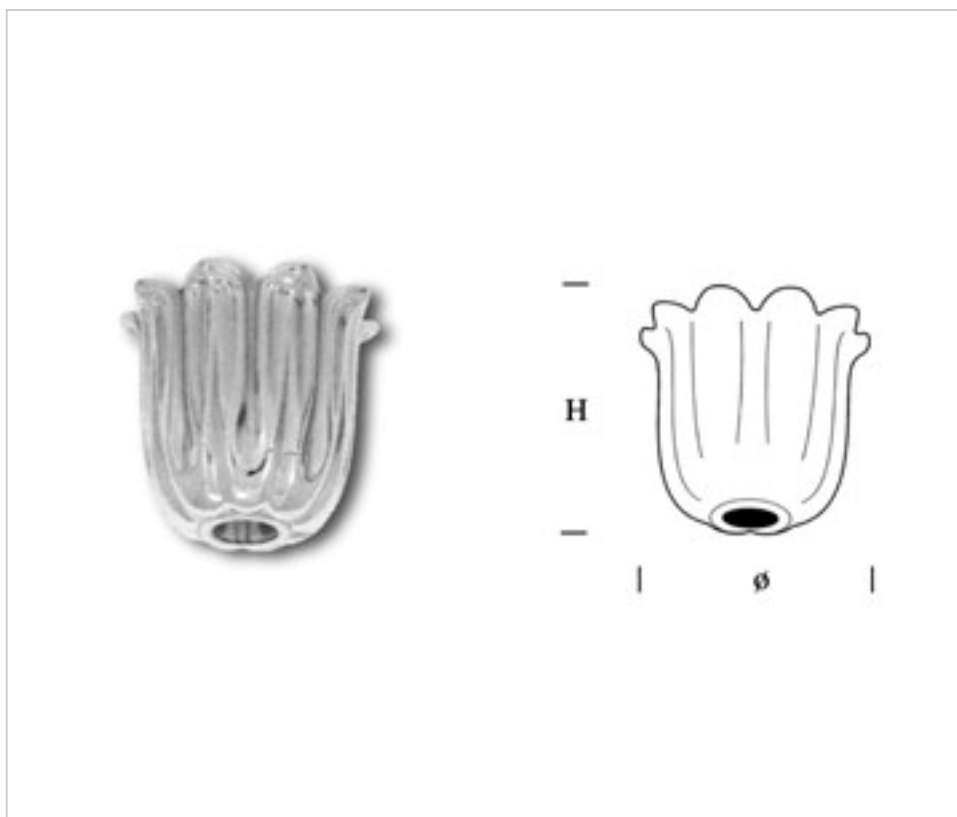

ACCESSOIRES METAL > EMBOUTISSAGE > Viroles
Cache-douilles laiton

0735310

Cache-douille 353100 laiton

2 oct. 2024

DESCRIPTION

Cache-douille décorative emboutie en laiton

PRIX

	Lot	Prix sans TVA
	1	4,49€
	10	2,48€
	50	2,18€
	100	1,95€

Suite à la page suivante >>

ACCESSOIRES METAL > EMBOUTISSAGE > Viroles
Cache-douilles laiton

0735310

Cache-douille 353100 laiton

SPÉCIFICATIONS TECHNIQUES

Pesage: 15 Grammes

AUTRES CARACTÉRISTIQUES

Hauteur (mm): 40

Diamètre (mm): 43

Trou central (mm): 10