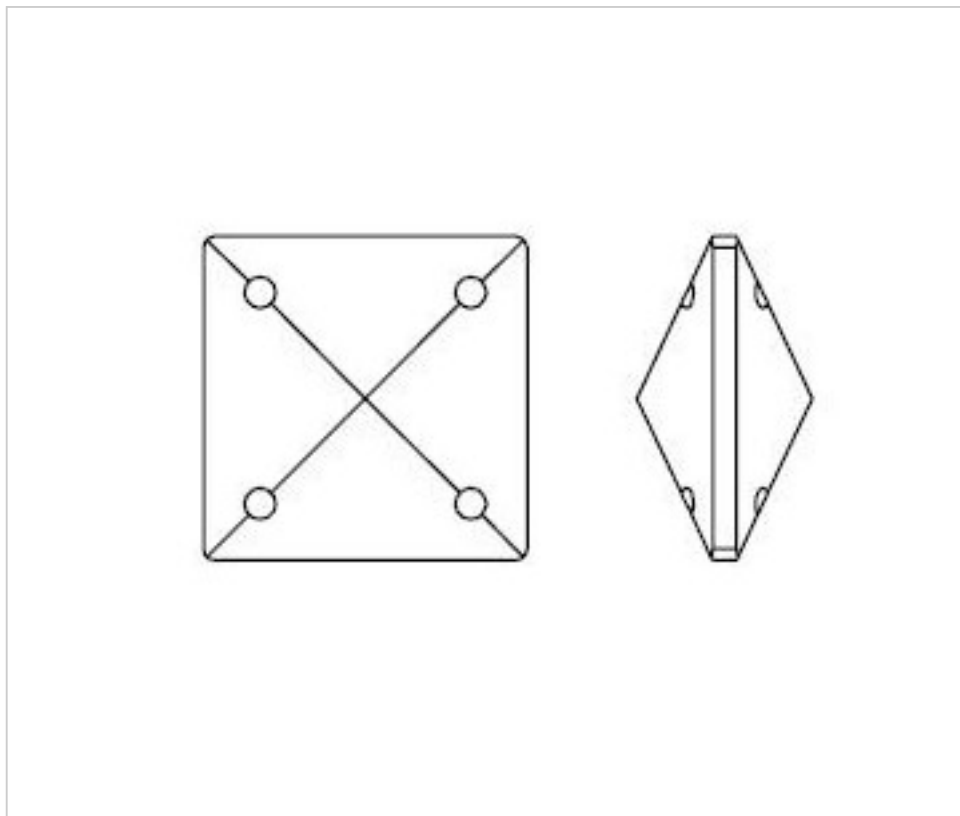

SWAROVSKI CRYSTAL > CRISTAL SPECTRA SWAROVSKI > OCTOGONES ET CARRÉS SPECTRA SWAROVSKI  
Carrés "Spectra"

115802428

Carré 802/428 28x28mm 4 trous spectra

2 oct. 2024

**PRIX**

| Lot | Prix sans TVA |
|-----|---------------|
| 1   | 0,68€         |
| 20  | 0,61€         |
| 100 | 0,5950€       |

Suite à la page suivante >>

SWAROVSKI CRYSTAL > CRISTAL SPECTRA SWAROVSKI > OCTOGONES ET CARRES SPECTRA SWAROVSKI  
Carrés "Spectra"

115802428

**Carré 802/428 28x28mm 4 trous spectra**

## AUTRES CARACTÉRISTIQUES

---

Largeur (mm): 28

Hauteur (mm): 28

Couleur: Transparent

## DOCUMENTS

---

 [Carré 802/428 28x28mm 4 trous spectra](#)