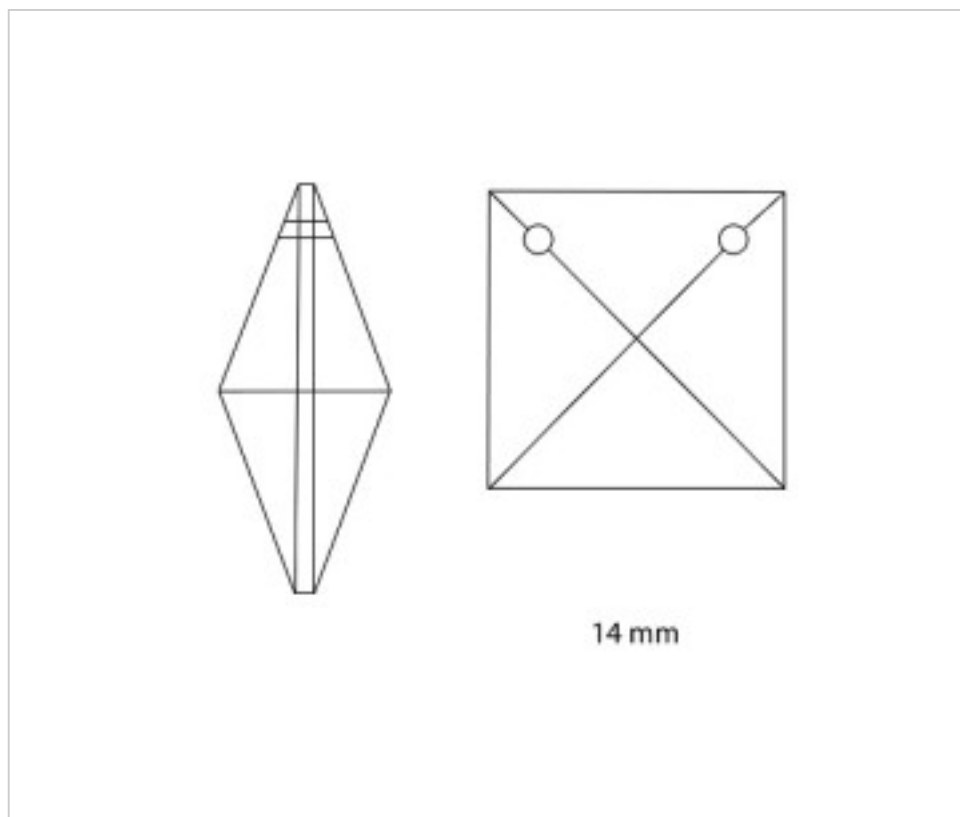

111802214

Carré 8022/14mm Swarovski Crystal

21 janv. 2025

PRIX

	Lot	Prix sans TVA
	1	0,2599€
	40	0,2497€
	800	0,2393€

Suite à la page suivante >>

111802214

Carré 8022/14mm Swarovski Crystal

SPÉCIFICATIONS TECHNIQUES

Pesage: 2 Grammes

REMARQUES

2 trous en partie supérieure

AUTRES CARACTÉRISTIQUES

Largeur (mm): 14

Hauteur (mm): 14

Couleur: Transparent

DOCUMENTS

 [Carré 8022/14mm Swarovski Crystal](#)