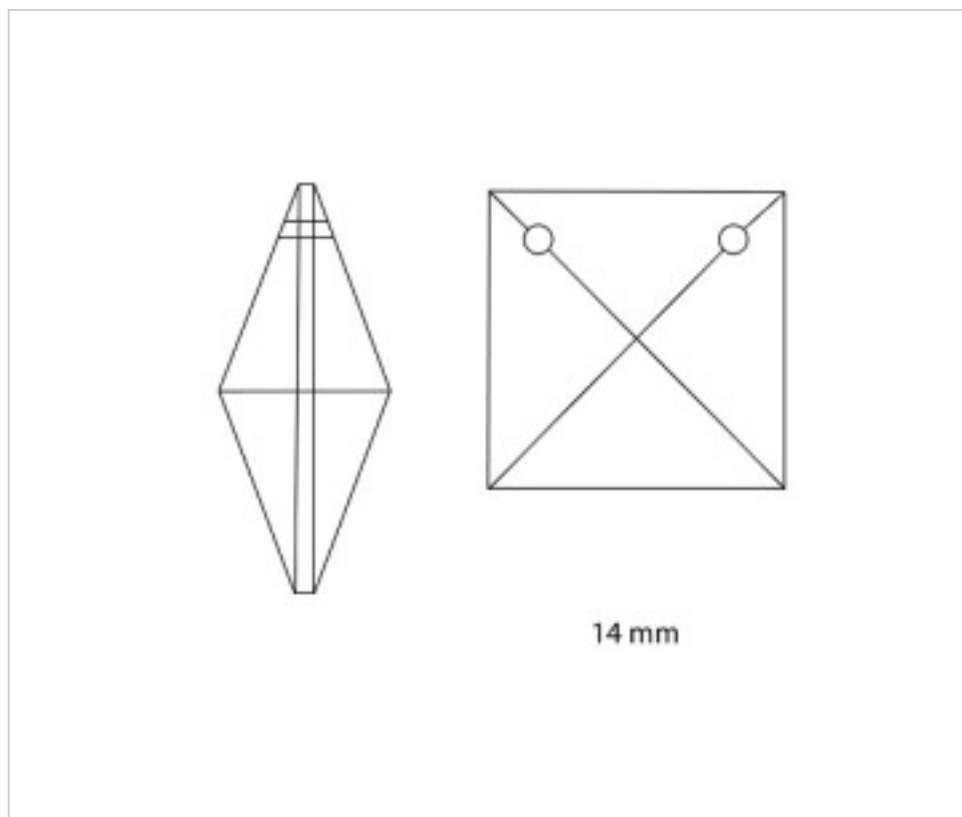

111802214

**Carré 8022/14mm Swarovski Crystal**

22 f&eacute;vr. 2025

**PRIX**

	Lot	Prix sans TVA
	1	0,2599€
	40	0,2497€
	800	0,2393€

Suite à la page suivante >>

111802214

**Carré 8022/14mm Swarovski Crystal**

## REMARQUES

---

2 trous en partie supérieure

## AUTRES CARACTÉRISTIQUES

---

Largeur (mm): 14

Hauteur (mm): 14

Couleur: Transparent

## DOCUMENTS

---

 [Carré 8022/14mm Swarovski Crystal](#)