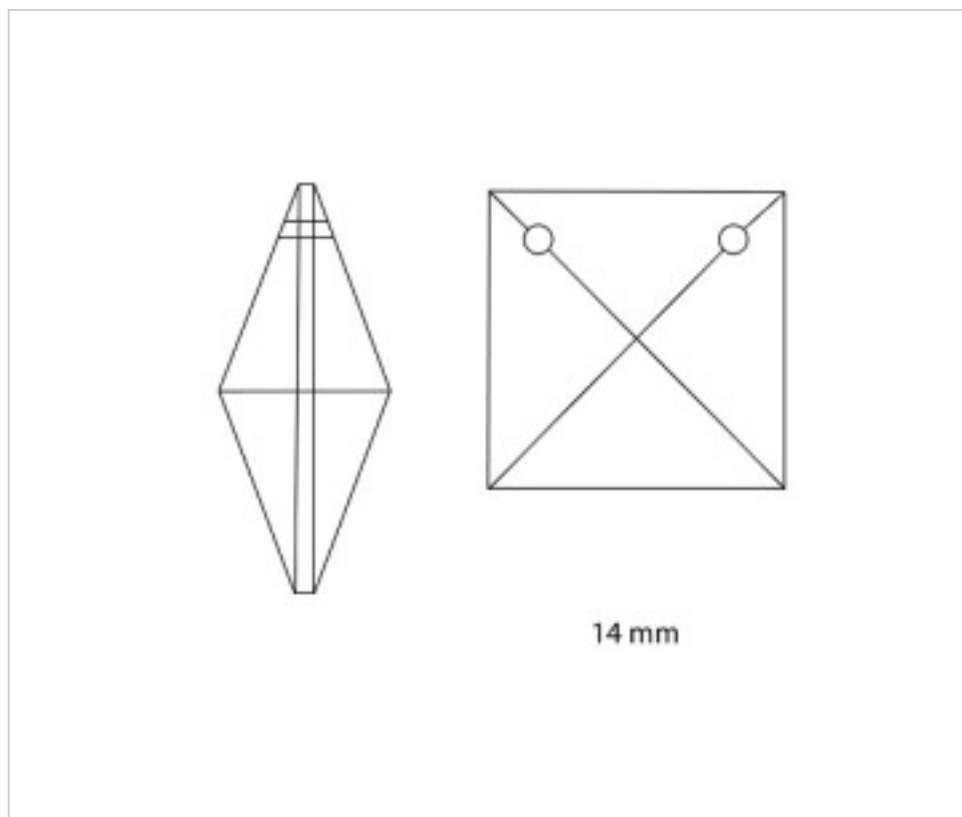

111802214

Carré 8022/14mm Swarovski Crystal

22 déc. 2024

PRIX

	Lot	Prix sans TVA
	1	0,2599€
	40	0,2497€
	800	0,2393€

Suite à la page suivante >>

111802214

Carré 8022/14mm Swarovski Crystal

SPÉCIFICATIONS TECHNIQUES

Pesage: 2 Grammes

REMARQUES

2 trous en partie supérieure

AUTRES CARACTÉRISTIQUES

Largeur (mm): 14

Hauteur (mm): 14

Couleur: Transparent

DOCUMENTS

 [Carré 8022/14mm Swarovski Crystal](#)