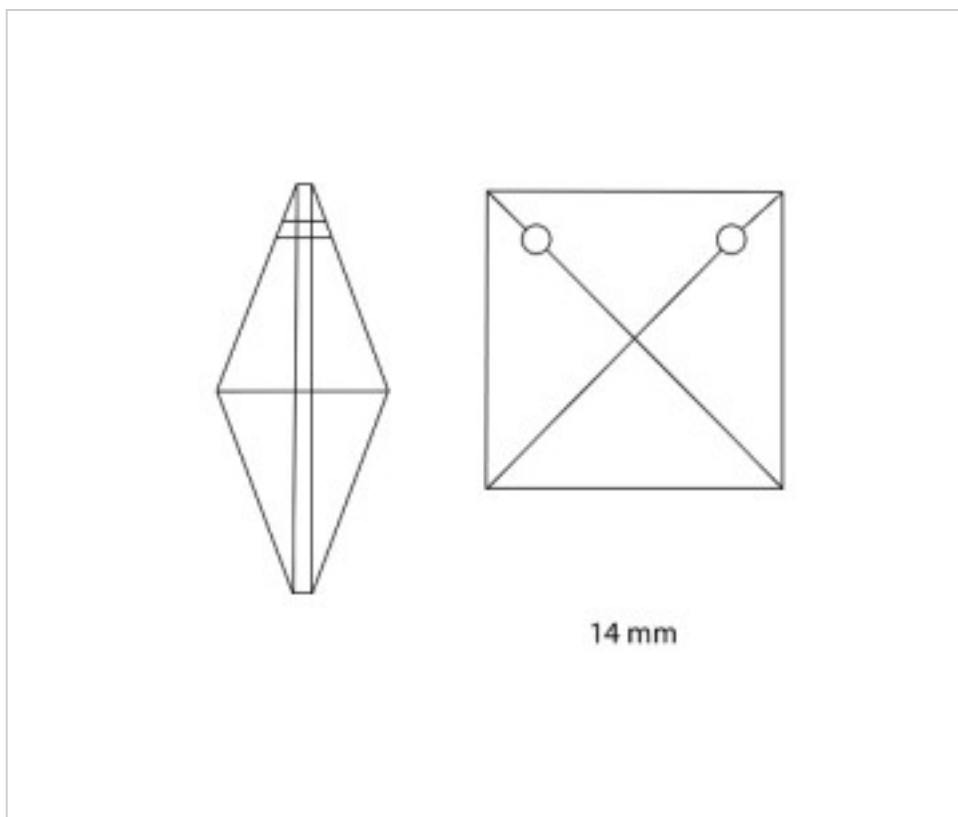

111802214

Carré 8022/14mm Swarovski Crystal

3 nov. 2024

PRIX

	Lot	Prix sans TVA
	1	0,2599€
	40	0,2497€
	800	0,2393€

Suite à la page suivante >>

SWAROVSKI CRYSTAL > CRISTAL STRASS SWAROVSKI > OCTOGONES, OVALES ET CARRES STRASS SWAROVSKI
Carrés "Strass"

111802214

Carré 8022/14mm Swarovski Crystal

SPÉCIFICATIONS TECHNIQUES

Pesage: 2 Grammes

REMARQUES

2 trous en partie supérieure

AUTRES CARACTÉRISTIQUES

Largeur (mm): 14

Hauteur (mm): 14

Couleur: Transparent

DOCUMENTS

 [Carré 8022/14mm Swarovski Crystal](#)