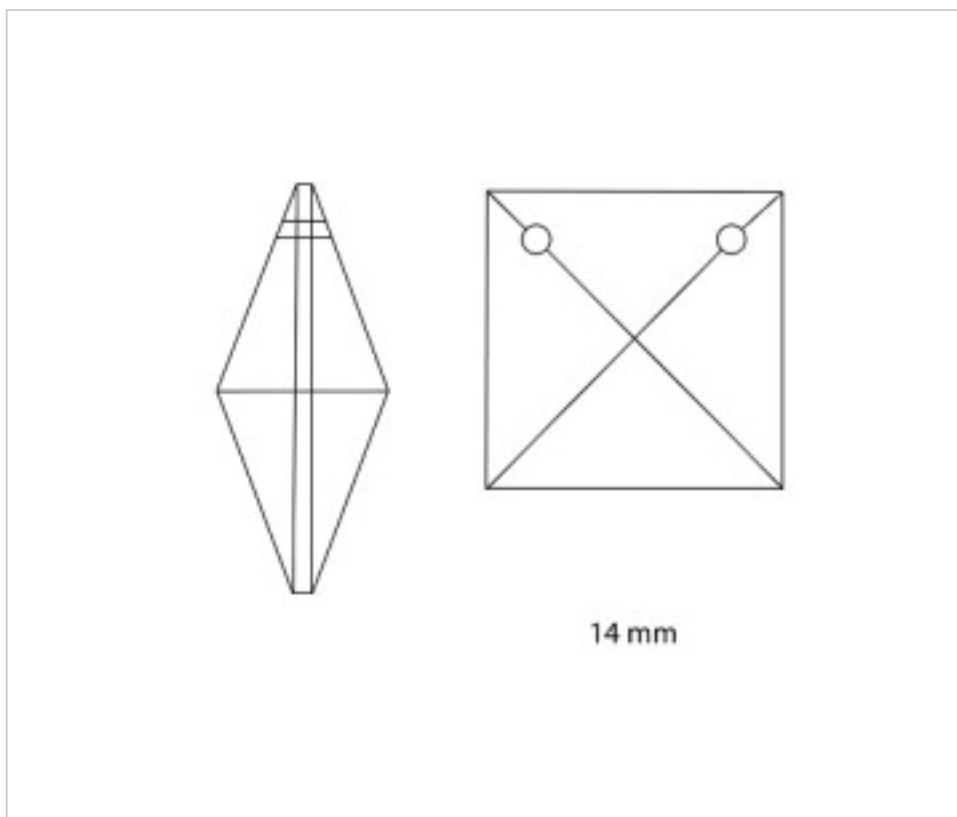

111802214

**Carré 8022/14mm Swarovski Crystal**

21 nov. 2024

**PRIX**

	Lot	Prix sans TVA
	1	0,2599€
	40	0,2497€
	800	0,2393€

Suite à la page suivante >>

111802214

**Carré 8022/14mm Swarovski Crystal**

## REMARQUES

---

2 trous en partie supérieure

## AUTRES CARACTÉRISTIQUES

---

Largeur (mm): 14

Hauteur (mm): 14

Couleur: Transparent

## DOCUMENTS

---

 [Carré 8022/14mm Swarovski Crystal](#)