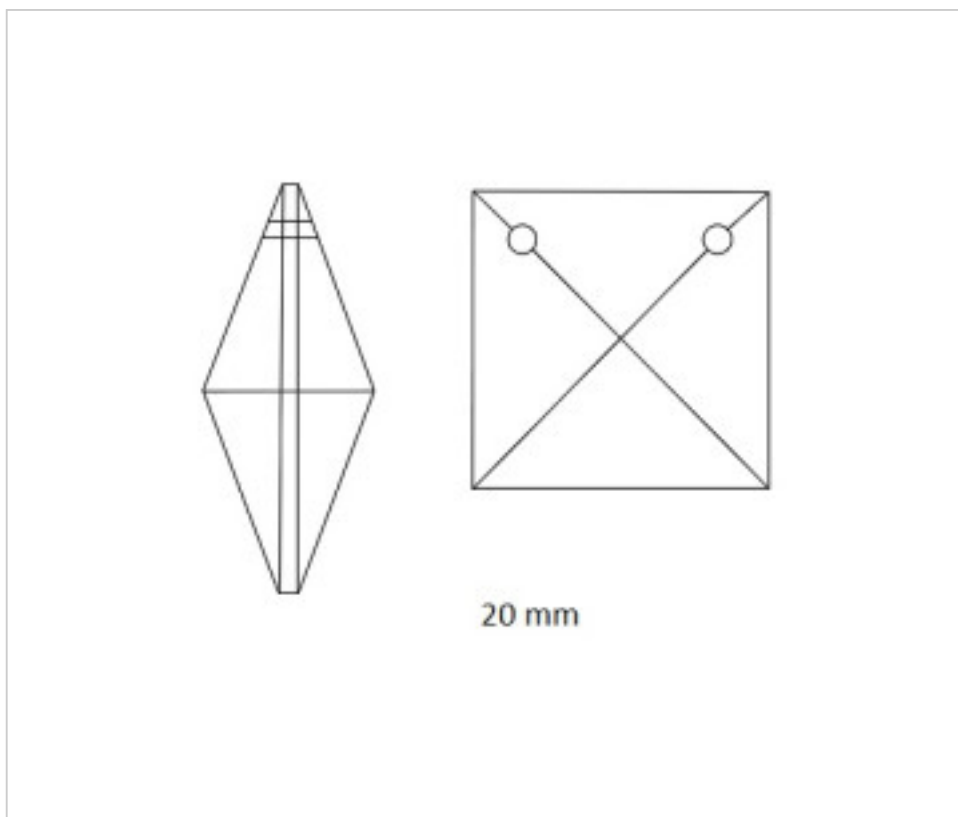

111802220

Carré 8022/20mm Swarovski Crystal

2 oct. 2024

**PRIX**

Lot	Prix sans TVA
1	0,5475€
40	0,5202€
280	0,5098€

Suite à la page suivante >>

SWAROVSKI CRYSTAL > CRISTAL STRASS SWAROVSKI > OCTOGONES, OVALES ET CARRES STRASS SWAROVSKI  
Carrés "Strass"

111802220

**Carré 8022/20mm Swarovski Crystal**

## AUTRES CARACTÉRISTIQUES

---

Largeur (mm): 20

Hauteur (mm): 20

Couleur: Transparent

## DOCUMENTS

---

 [Carré 8022/20mm Swarovski Crystal](#)