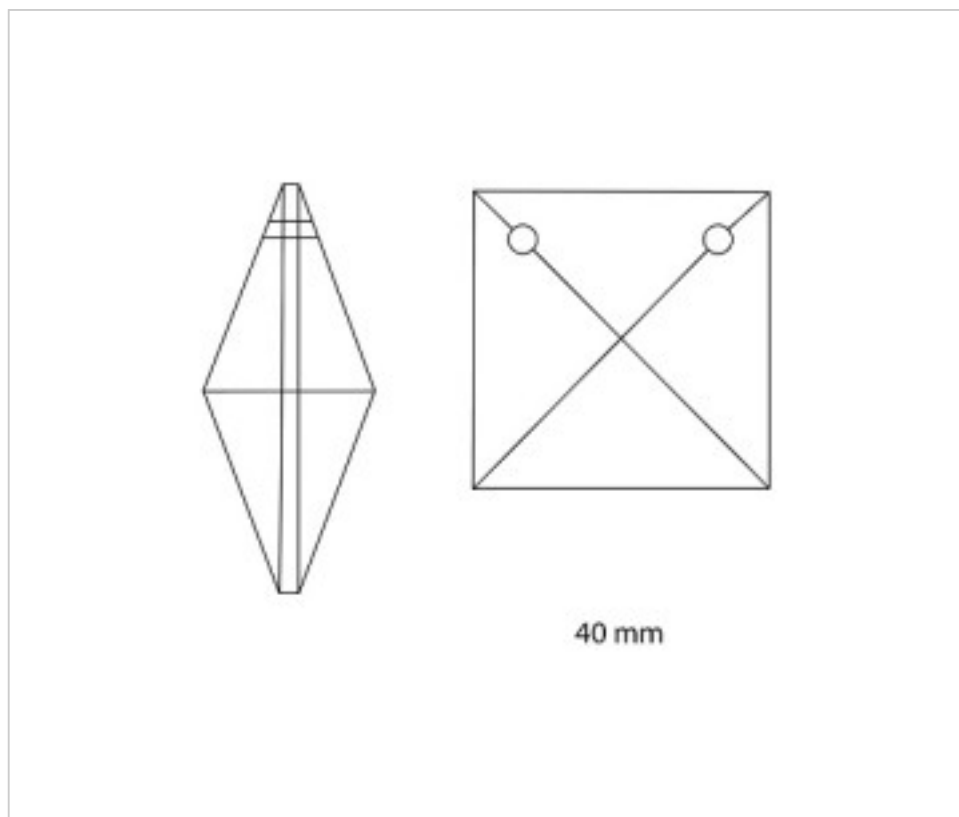

113802240

Carré 8022/40mm 2 trous supérieurs Swarovski Crystal

21 janv. 2025

PRIX

	Lot	Prix sans TVA
	1	3,35€
	10	3,18€
	30	3,09€

Suite à la page suivante >>

113802240

Carré 8022/40mm 2 trous supérieurs Swarovski Crystal

SPÉCIFICATIONS TECHNIQUES

Pesage: 41 Grammes

AUTRES CARACTÉRISTIQUES

Largeur (mm): 40

Hauteur (mm): 40

Couleur: Transparent

DOCUMENTS

 [Carré 8022/40mm 2 trous supérieurs Swarovski Crystal](#)