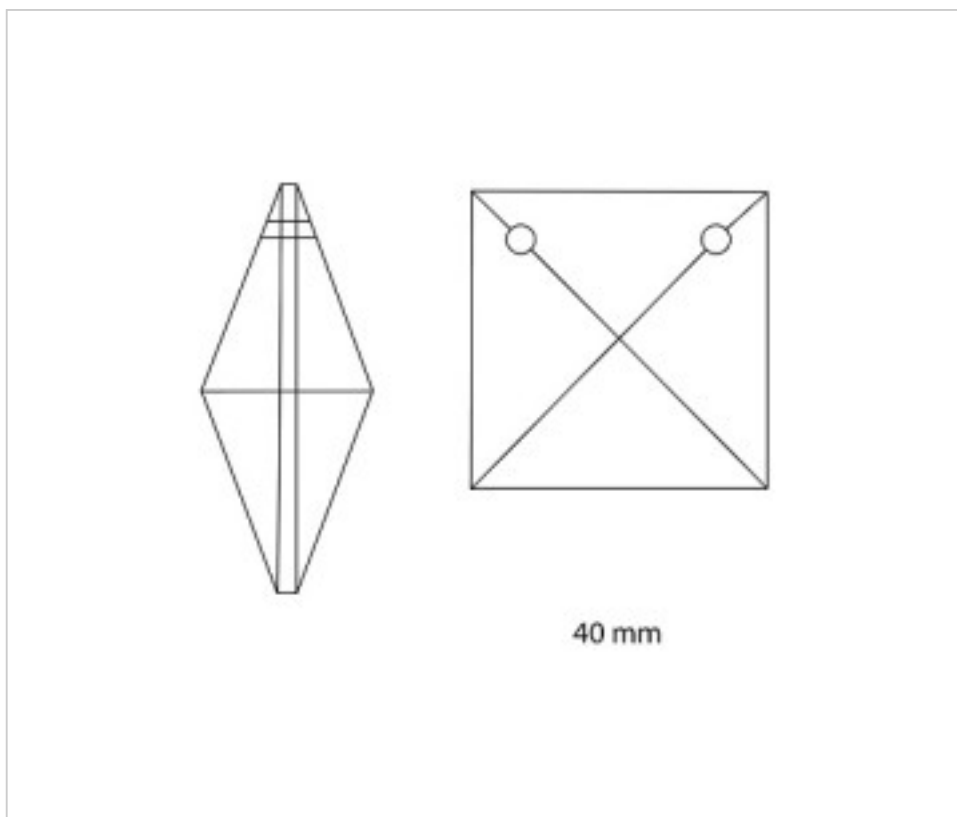

113802240

Carré 8022/40mm 2 trous supérieurs Swarovski Crystal

23 nov. 2024

PRIX

Lot	Prix sans TVA
1	3,35€
10	3,18€
30	3,09€

Suite à la page suivante >>

SWAROVSKI CRYSTAL > CRISTAL STRASS SWAROVSKI > OCTOGONES, OVALES ET CARRES STRASS SWAROVSKI
Carrés "Strass"

113802240

Carré 8022/40mm 2 trous supérieurs Swarovski Crystal

SPÉCIFICATIONS TECHNIQUES

Pesage: 41 Grammes

AUTRES CARACTÉRISTIQUES

Largeur (mm): 40

Hauteur (mm): 40

Couleur: Transparent

DOCUMENTS

 [Carré 8022/40mm 2 trous supérieurs Swarovski Crystal](#)