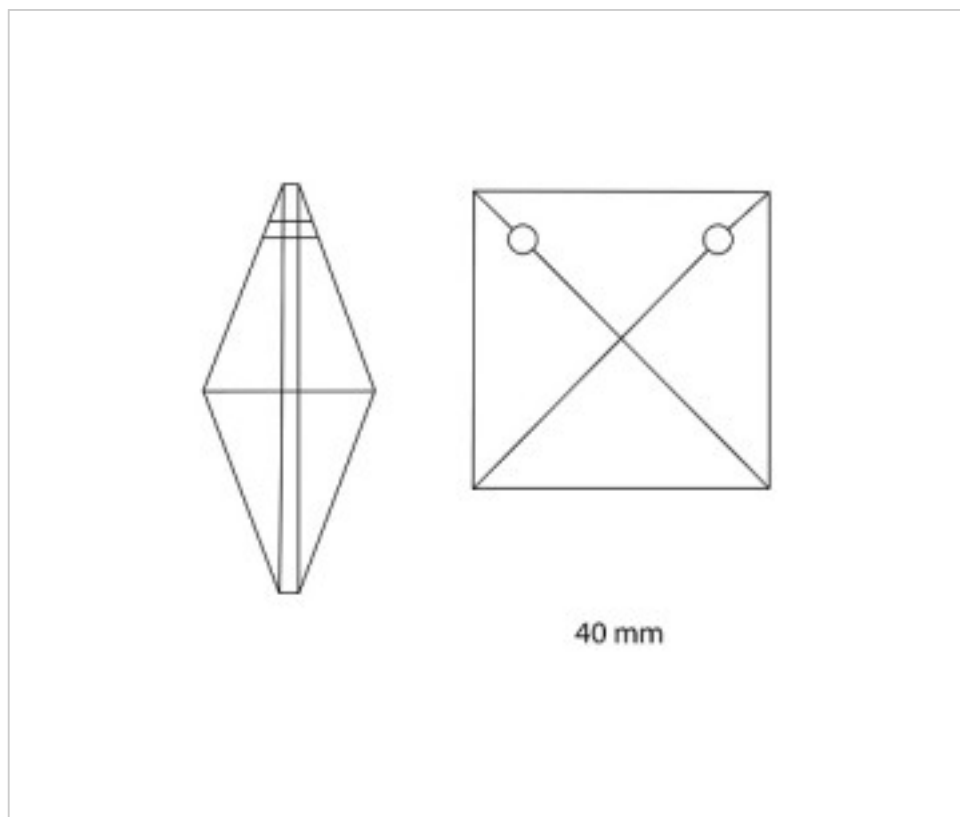

113802240

**Carré 8022/40mm 2 trous supérieurs Swarovski Crystal**

22 f&eacute;vr. 2025

**PRIX**

	Lot	Prix sans TVA
	1	3,35€
	10	3,18€
	30	3,09€

Suite à la page suivante >>

SWAROVSKI CRYSTAL > CRISTAL STRASS SWAROVSKI > OCTOGONES, OVALES ET CARRES STRASS SWAROVSKI  
Carrés "Strass"

113802240

**Carré 8022/40mm 2 trous supérieurs Swarovski Crystal**

## AUTRES CARACTÉRISTIQUES

---

Largeur (mm): 40

Hauteur (mm): 40

Couleur: Transparent

## DOCUMENTS

---

 [Carré 8022/40mm 2 trous supérieurs Swarovski Crystal](#)