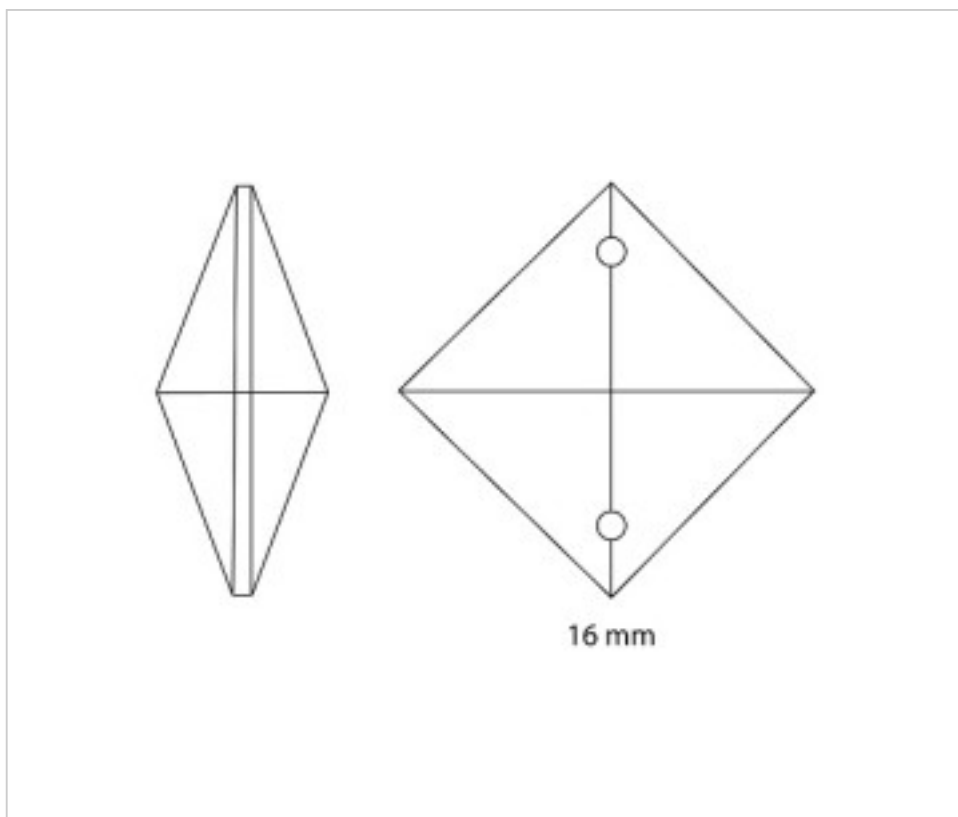

110802318

Carré 8023/18mm Swarovski Crystal

22 d'écrit;c. 2024

PRIX

	Lot	Prix sans TVA
	1	0,4469€
	50	0,4266€
	400	0,4162€

Suite à la page suivante >>

SWAROVSKI CRYSTAL > CRISTAL STRASS SWAROVSKI > OCTOGONES, OVALES ET CARRES STRASS SWAROVSKI
Carrés "Strass"

110802318

Carré 8023/18mm Swarovski Crystal

SPÉCIFICATIONS TECHNIQUES

Pesage: 4 Grammes

AUTRES CARACTÉRISTIQUES

Largeur (mm): 18

Hauteur (mm): 18

Couleur: Transparent

DOCUMENTS

 [Carré 8023/18mm Swarovski Crystal](#)