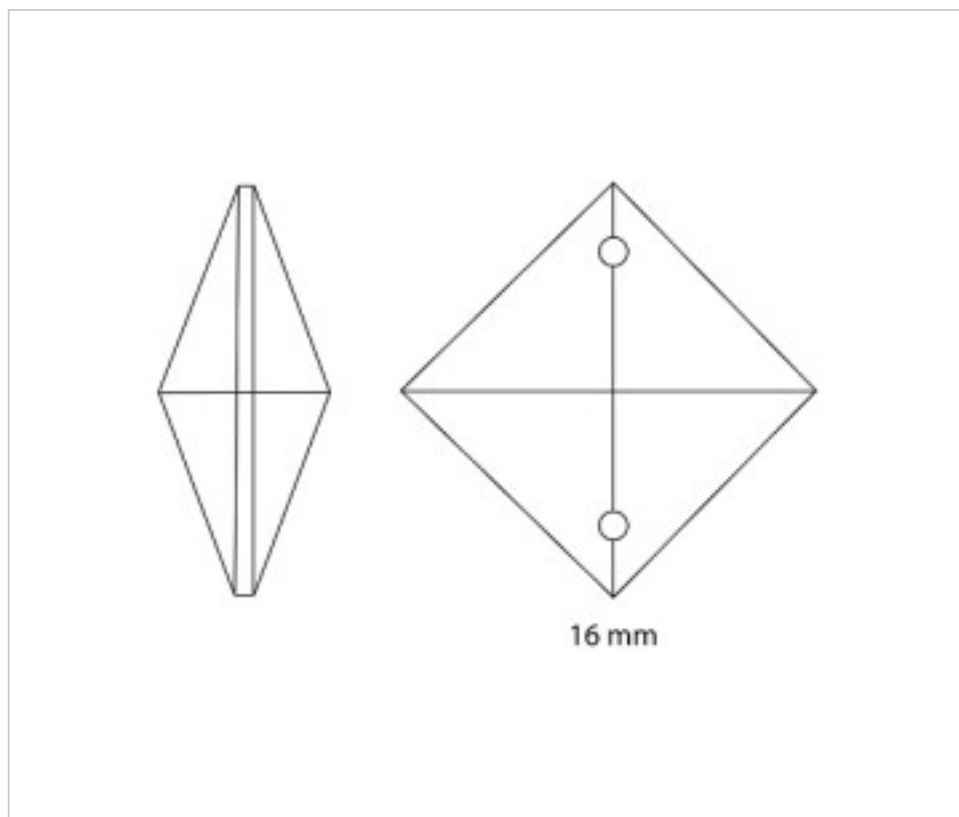

110802318

Carré 8023/18mm Swarovski Crystal

22 f&eacute;vr. 2025

**PRIX**

	Lot	Prix sans TVA
	1	0,4469€
	50	0,4266€
	400	0,4162€

Suite à la page suivante >>

SWAROVSKI CRYSTAL > CRISTAL STRASS SWAROVSKI > OCTOGONES, OVALES ET CARRES STRASS SWAROVSKI  
Carrés "Strass"

110802318

**Carré 8023/18mm Swarovski Crystal**

## AUTRES CARACTÉRISTIQUES

---

Largeur (mm): 18

Hauteur (mm): 18

Couleur: Transparent

## DOCUMENTS

---

 [Carré 8023/18mm Swarovski Crystal](#)