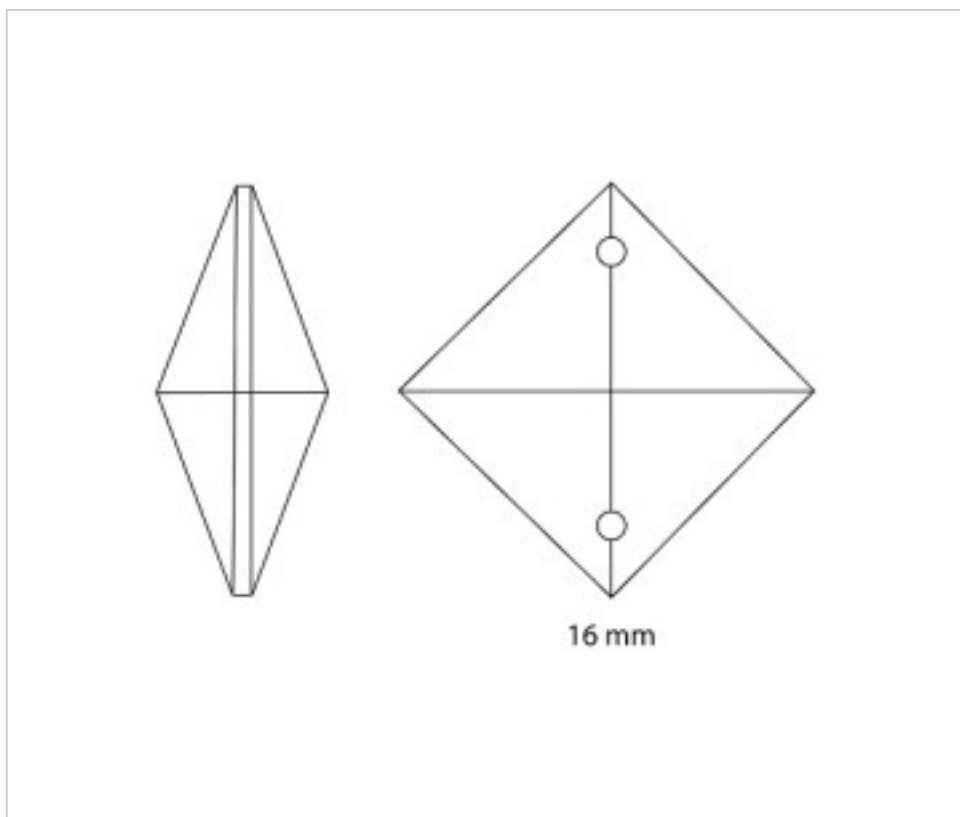

110802318

Carré 8023/18mm Swarovski Crystal

21 nov. 2024

PRIX

	Lot	Prix sans TVA
	1	0,4469€
	50	0,4266€
	400	0,4162€

Suite à la page suivante >>

SWAROVSKI CRYSTAL > CRISTAL STRASS SWAROVSKI > OCTOGONES, OVALES ET CARRES STRASS SWAROVSKI
Carrés "Strass"

110802318

Carré 8023/18mm Swarovski Crystal

SPÉCIFICATIONS TECHNIQUES

Pesage: 4 Grammes

AUTRES CARACTÉRISTIQUES

Largeur (mm): 18

Hauteur (mm): 18

Couleur: Transparent

DOCUMENTS

 [Carré 8023/18mm Swarovski Crystal](#)