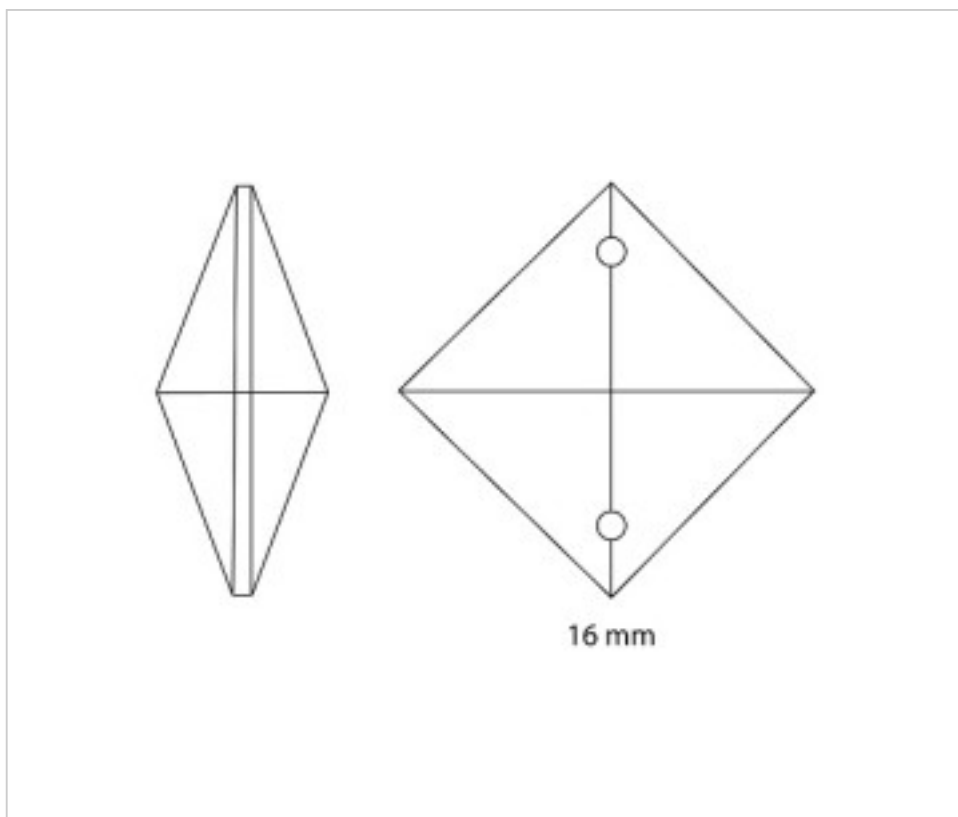

110802318

Carré 8023/18mm Swarovski Crystal

21 janv. 2025

PRIX

	Lot	Prix sans TVA
	1	0,4469€
	50	0,4266€
	400	0,4162€

Suite à la page suivante >>

SWAROVSKI CRYSTAL > CRISTAL STRASS SWAROVSKI > OCTOGONES, OVALES ET CARRES STRASS SWAROVSKI
Carrés "Strass"

110802318

Carré 8023/18mm Swarovski Crystal

SPÉCIFICATIONS TECHNIQUES

Pesage: 4 Grammes

AUTRES CARACTÉRISTIQUES

Largeur (mm): 18

Hauteur (mm): 18

Couleur: Transparent

DOCUMENTS

 [Carré 8023/18mm Swarovski Crystal](#)