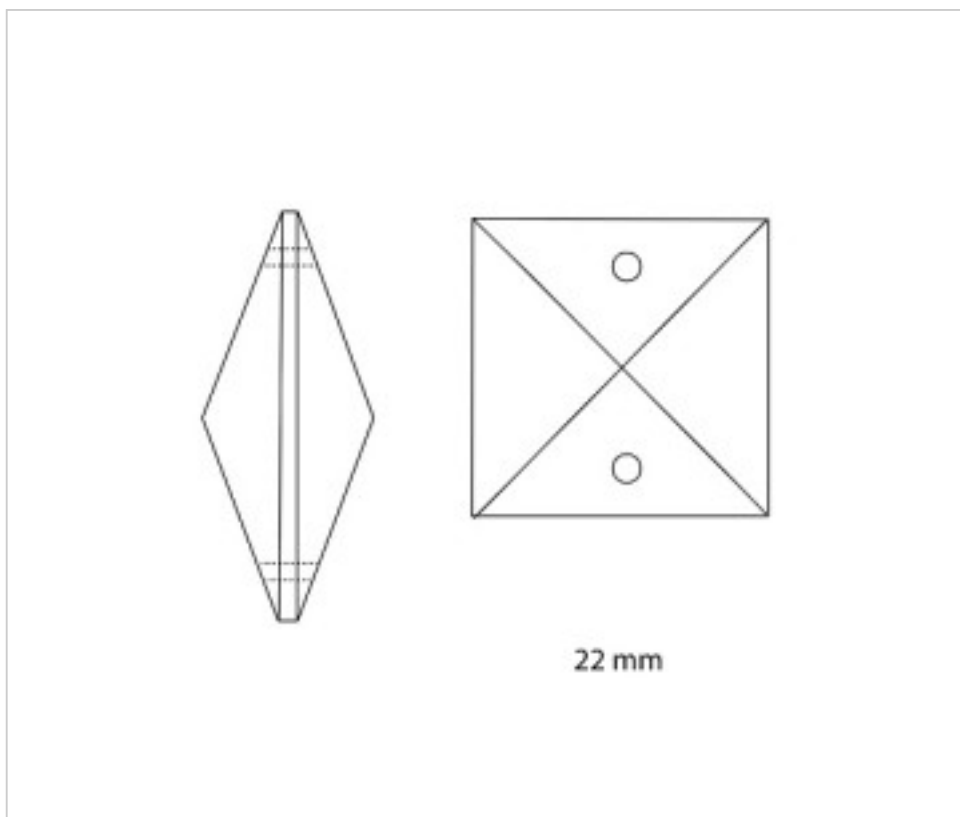

110802623

Carré 8026/22mm. - CAL Swarovski Crystal

3 nov. 2024

PRIX

	Lot	Prix sans TVA
	1	0,95€
	30	0,91€
	210	0,88€

Suite à la page suivante >>

SWAROVSKI CRYSTAL > CRISTAL STRASS SWAROVSKI > OCTOGONES, OVALES ET CARRES STRASS SWAROVSKI
Carrés "Strass"

110802623

Carré 8026/22mm. - CAL Swarovski Crystal

SPÉCIFICATIONS TECHNIQUES

Pesage: 1 Grammes

REMARQUES

Avec effet CAL dans la base pour coller

AUTRES CARACTÉRISTIQUES

Largeur (mm): 22

Hauteur (mm): 22

Couleur: Transparent

DOCUMENTS

 [Carré 8026/22mm. - CAL Swarovski Crystal](#)