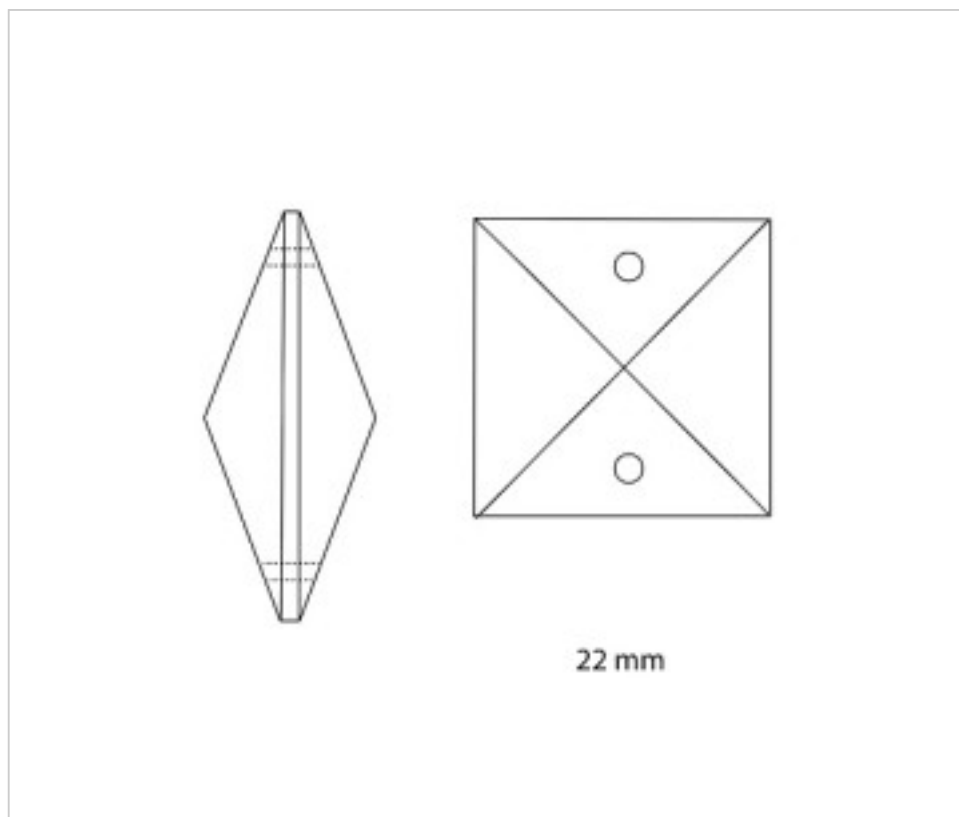

110802623

Carré 8026/22mm. - CAL Swarovski Crystal

21 janv. 2025

**PRIX**

Lot	Prix sans TVA
1	0,95€
30	0,91€
210	0,88€

Suite à la page suivante >>

110802623

**Carré 8026/22mm. - CAL Swarovski Crystal**

## AUTRES CARACTÉRISTIQUES

---

Largeur (mm): 22

Hauteur (mm): 22

Couleur: Transparent

## DOCUMENTS

---

 [Carré 8026/22mm. - CAL Swarovski Crystal](#)