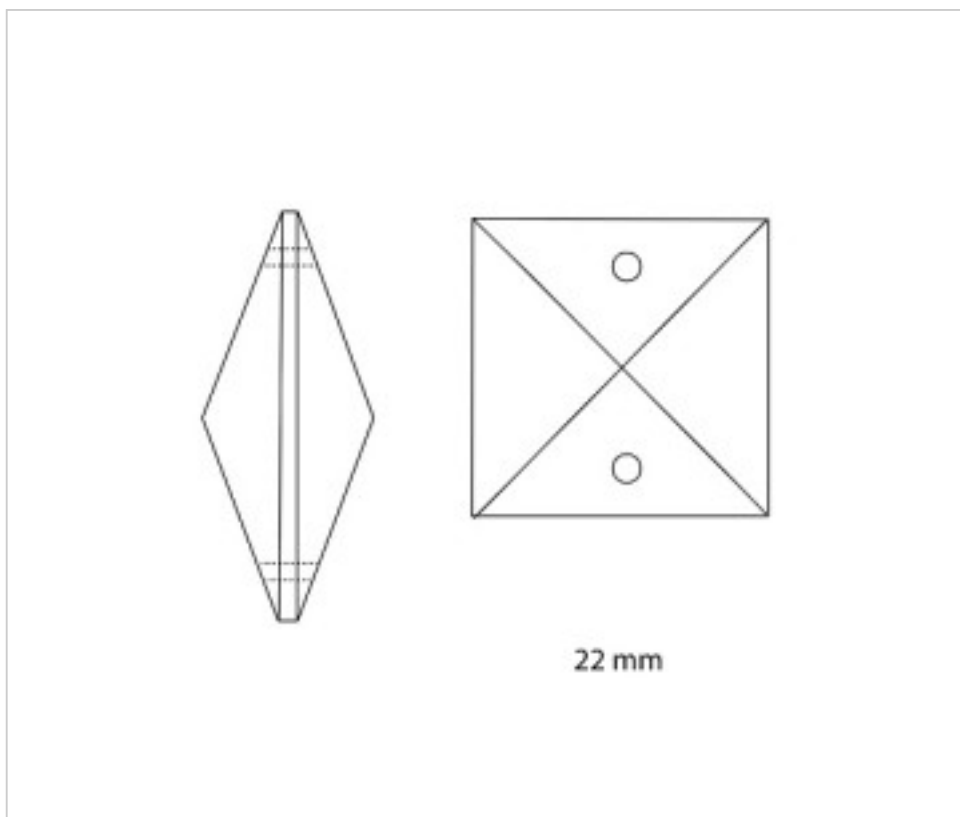

110802623

Carré 8026/22mm. - CAL Swarovski Crystal

22 déc. 2024

PRIX

	Lot	Prix sans TVA
	1	0,95€
	30	0,91€
	210	0,88€

Suite à la page suivante >>

110802623

Carré 8026/22mm. - CAL Swarovski Crystal

SPÉCIFICATIONS TECHNIQUES

Pesage: 1 Grammes

REMARQUES

Avec effet CAL dans la base pour coller

AUTRES CARACTÉRISTIQUES

Largeur (mm): 22

Hauteur (mm): 22

Couleur: Transparent

DOCUMENTS

 [Carré 8026/22mm. - CAL Swarovski Crystal](#)