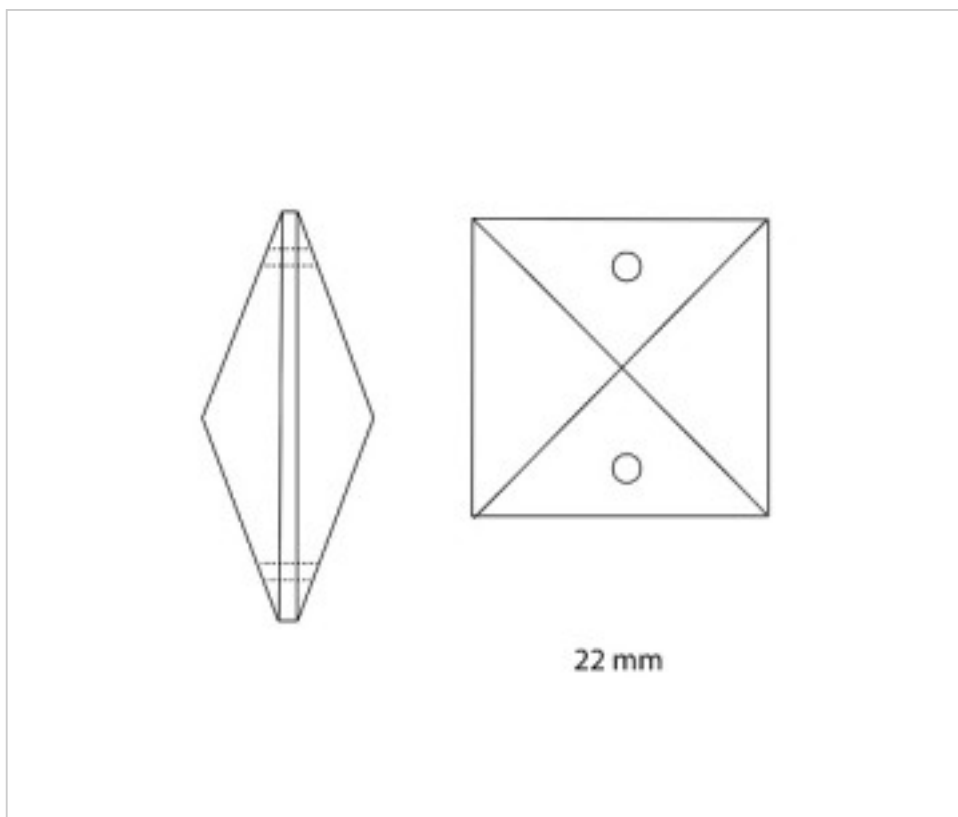

110802623

Carré 8026/22mm. - CAL Swarovski Crystal

22 f&eacute;vr. 2025

**PRIX**

	Lot	Prix sans TVA
	1	0,95€
	30	0,91€
	210	0,88€

Suite à la page suivante >>

110802623

**Carré 8026/22mm. - CAL Swarovski Crystal**

## AUTRES CARACTÉRISTIQUES

---

Largeur (mm): 22

Hauteur (mm): 22

Couleur: Transparent

## DOCUMENTS

---

 [Carré 8026/22mm. - CAL Swarovski Crystal](#)