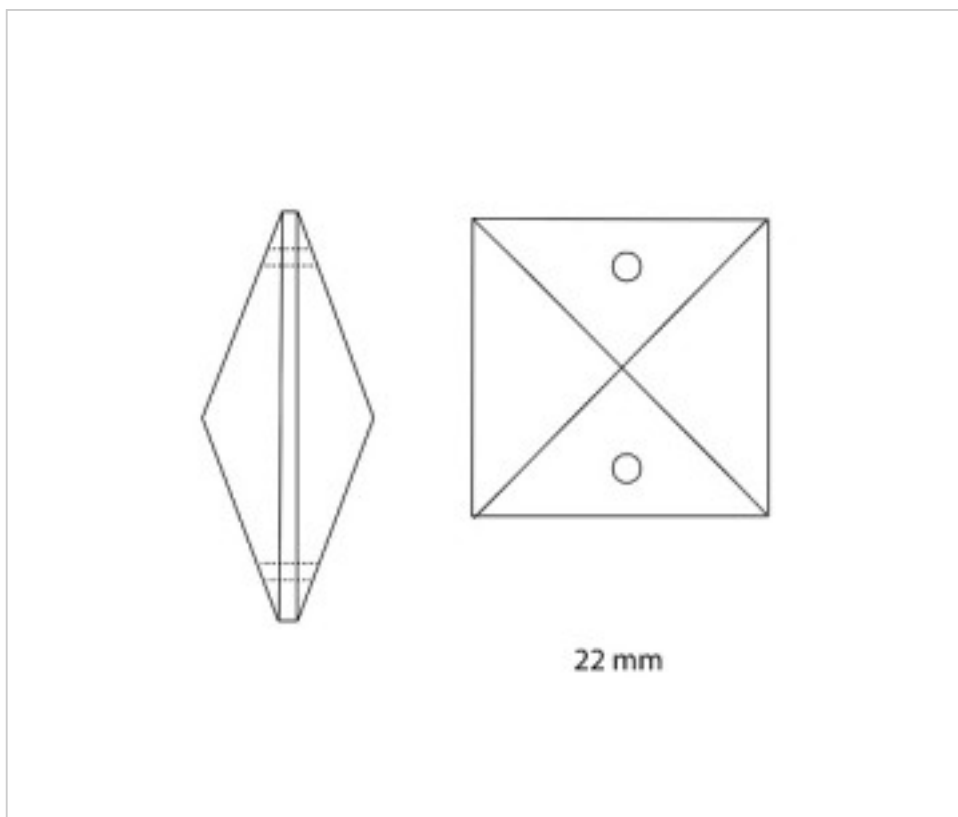

SWAROVSKI CRYSTAL > CRISTAL STRASS SWAROVSKI > OCTOGONES, OVALES ET CARRÉS STRASS SWAROVSKI
Carrés "Strass"

110802623

Carré 8026/22mm. - CAL Swarovski Crystal

21 nov. 2024

PRIX

| Lot | Prix sans TVA |
|-----|---------------|
| 1 | 0,95€ |
| 30 | 0,91€ |
| 210 | 0,88€ |

Suite à la page suivante >>

110802623

Carré 8026/22mm. - CAL Swarovski Crystal

SPÉCIFICATIONS TECHNIQUES

Pesage: 1 Grammes

REMARQUES

Avec effet CAL dans la base pour coller

AUTRES CARACTÉRISTIQUES

Largeur (mm): 22

Hauteur (mm): 22

Couleur: Transparent

DOCUMENTS

 [Carré 8026/22mm. - CAL Swarovski Crystal](#)