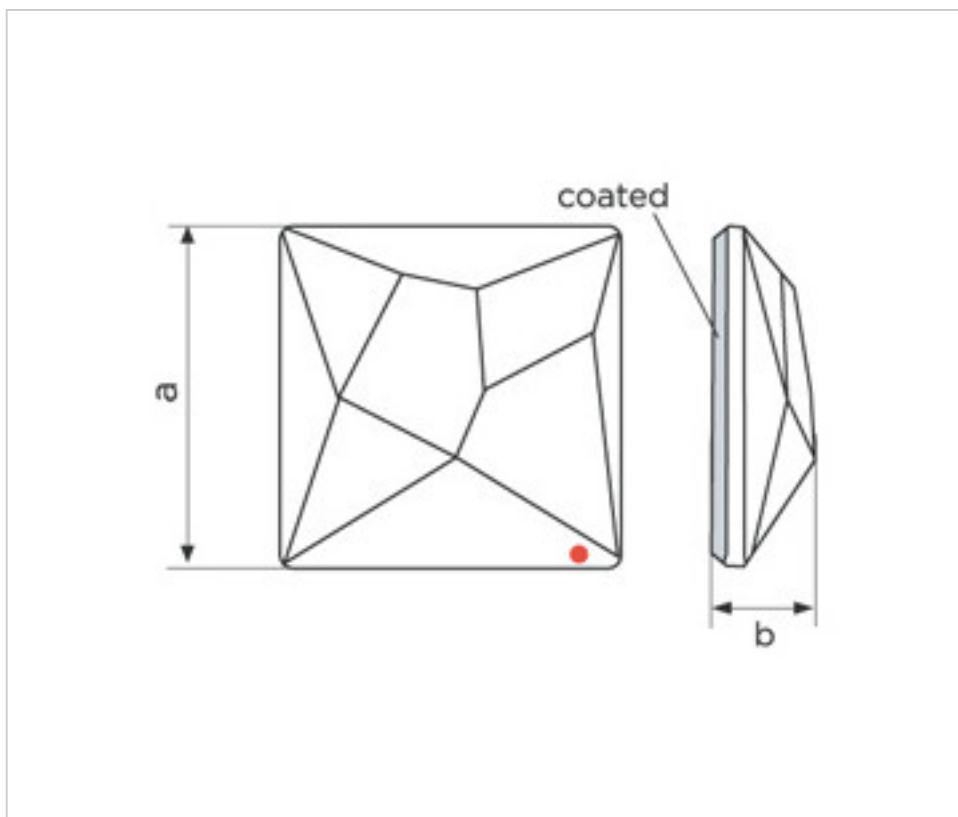

SWAROVSKI CRYSTAL > CRISTAL STRASS SWAROVSKI > PIECES POUR COLLAGE STRASS SWAROVSKI
Cristaux plats "Strass" Swarovski revêtement en partie plane

113783251A

Asymmetric Square 2420/25mm Bermuda blue

23 nov. 2024

PRIX

	Lot	Prix sans TVA
	1	8,61€
	16	6,87€
	32	5,99€

Suite à la page suivante >>

SWAROVSKI CRYSTAL > CRISTAL STRASS SWAROVSKI > PIECES POUR COLLAGE STRASS SWAROVSKI
Cristaux plats "Strass" Swarovski revêtement en partie plane

113783251A

Asymmetric Square 2420/25mm Bermuda blue

SPÉCIFICATIONS TECHNIQUES

Pesage: 7 Grammes

Conditionnement: Boîte 32 Unités

REMARQUES

Effet appliqué en partie plate Mesures: A=25mm (+/-0,3mm); B=6,5mm (+/-0,3mm)

AUTRES CARACTÉRISTIQUES

Couleur: Bleu Bermudes

DOCUMENTS

 [Asymmetric Square 2420/25mm Bermuda blue](#)