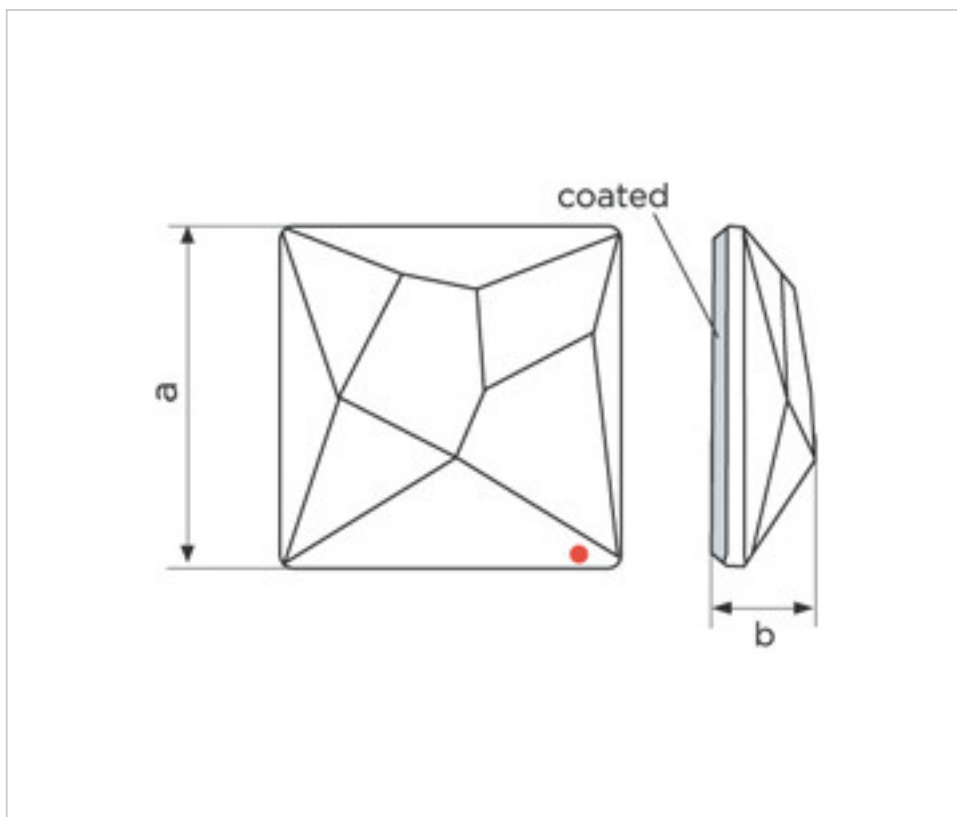

SWAROVSKI CRYSTAL > CRISTAL STRASS SWAROVSKI > PIECES POUR COLLAGE STRASS SWAROVSKI
Cristaux plats "Strass" Swarovski revêtement en partie plane

113783251A

Asymmetric Square 2420/25mm Bermuda blue

1 févr. 2025

PRIX

	Lot	Prix sans TVA
	1	8,61€
	16	6,87€
	32	5,99€

Suite à la page suivante >>

SWAROVSKI CRYSTAL > CRISTAL STRASS SWAROVSKI > PIECES POUR COLLAGE STRASS SWAROVSKI
Cristaux plats "Strass" Swarovski revêtement en partie plane

113783251A

Asymmetric Square 2420/25mm Bermuda blue

SPÉCIFICATIONS TECHNIQUES

Pesage: 7 Grammes

Conditionnement: Boîte 32 Unités

REMARQUES

Effet appliqué en partie plate Mesures: A=25mm (+/-0,3mm); B=6,5mm (+/-0,3mm)

AUTRES CARACTÉRISTIQUES

Couleur: Bleu Bermudes

DOCUMENTS

 [Asymmetric Square 2420/25mm Bermuda blue](#)