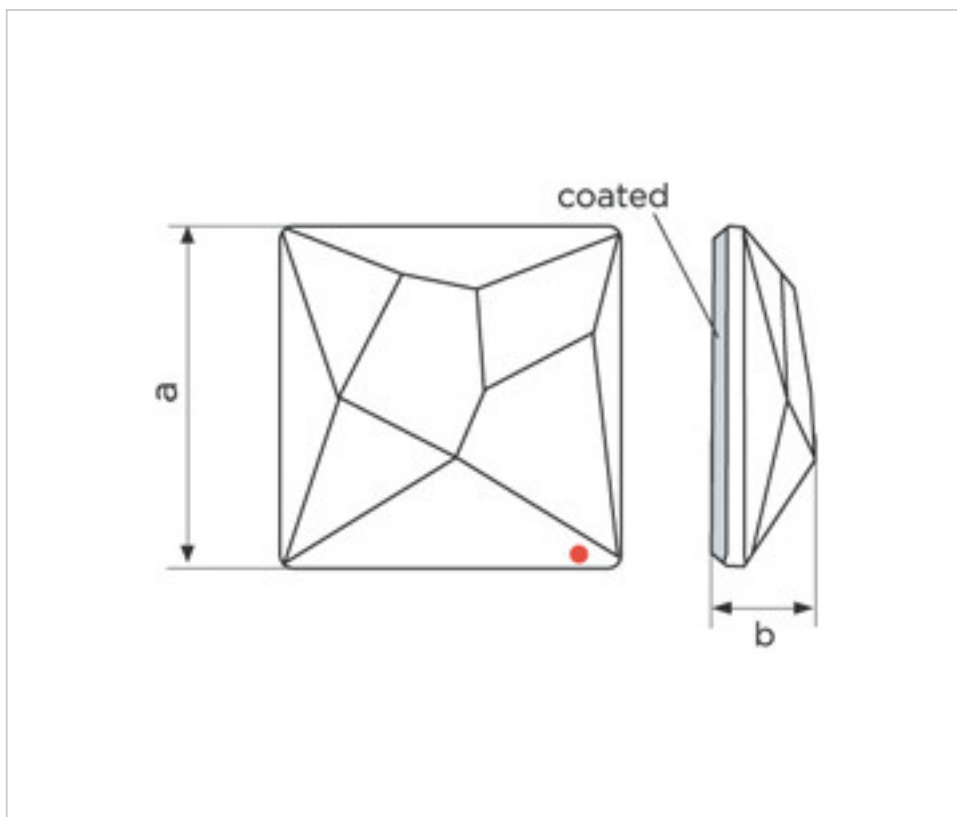

SWAROVSKI CRYSTAL > CRISTAL STRASS SWAROVSKI > PIECES POUR COLLAGE STRASS SWAROVSKI
Cristaux plats "Strass" Swarovski revêtement en partie plane

113783251A

Asymmetric Square 2420/25mm Bermuda blue

4 mars 2025

PRIX

	Lot	Prix sans TVA
	1	8,61€
	16	6,87€
	32	5,99€

Suite à la page suivante >>

SWAROVSKI CRYSTAL > CRISTAL STRASS SWAROVSKI > PIECES POUR COLLAGE STRASS SWAROVSKI
Cristaux plats "Strass" Swarovski revêtement en partie plane

113783251A

Asymmetric Square 2420/25mm Bermuda blue

SPÉCIFICATIONS TECHNIQUES

Pesage: 7 Grammes

Conditionnement: Boîte 32 Unités

REMARQUES

Effet appliqué en partie plate Mesures: A=25mm (+/-0,3mm); B=6,5mm (+/-0,3mm)

AUTRES CARACTÉRISTIQUES

Couleur: Bleu Bermudes

DOCUMENTS

 [Asymmetric Square 2420/25mm Bermuda blue](#)