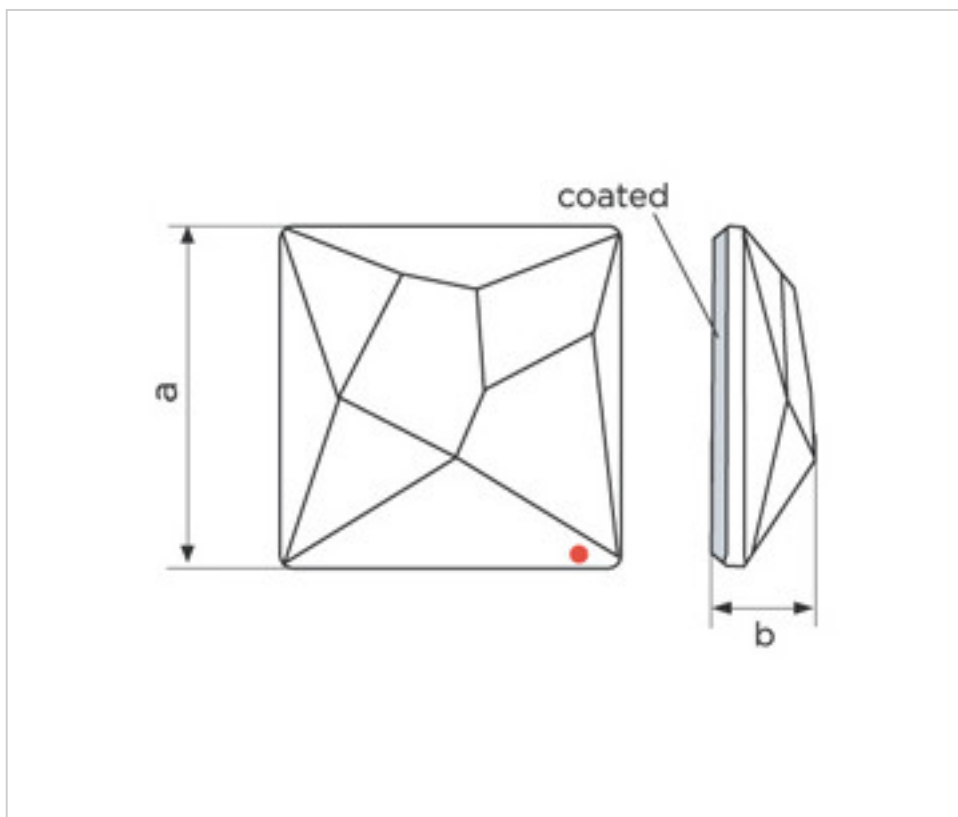

SWAROVSKI CRYSTAL > CRISTAL STRASS SWAROVSKI > PIECES POUR COLLAGE STRASS SWAROVSKI
Cristaux plats "Strass" Swarovski revêtement en partie plane

113783251A

Asymmetric Square 2420/25mm Bermuda blue

6 avril 2025

PRIX

	Lot	Prix sans TVA
	1	8,61€
	16	6,87€
	32	5,99€

Suite à la page suivante >>

SWAROVSKI CRYSTAL > CRISTAL STRASS SWAROVSKI > PIECES POUR COLLAGE STRASS SWAROVSKI
Cristaux plats "Strass" Swarovski revêtement en partie plane

113783251A

Asymmetric Square 2420/25mm Bermuda blue

SPÉCIFICATIONS TECHNIQUES

Pesage: 7 Grammes

Conditionnement: Boîte 32 Unités

REMARQUES

Effet appliqué en partie plate Mesures: A=25mm (+/-0,3mm); B=6,5mm (+/-0,3mm)

AUTRES CARACTÉRISTIQUES

Couleur: Bleu Bermudes

DOCUMENTS

 [Asymmetric Square 2420/25mm Bermuda blue](#)