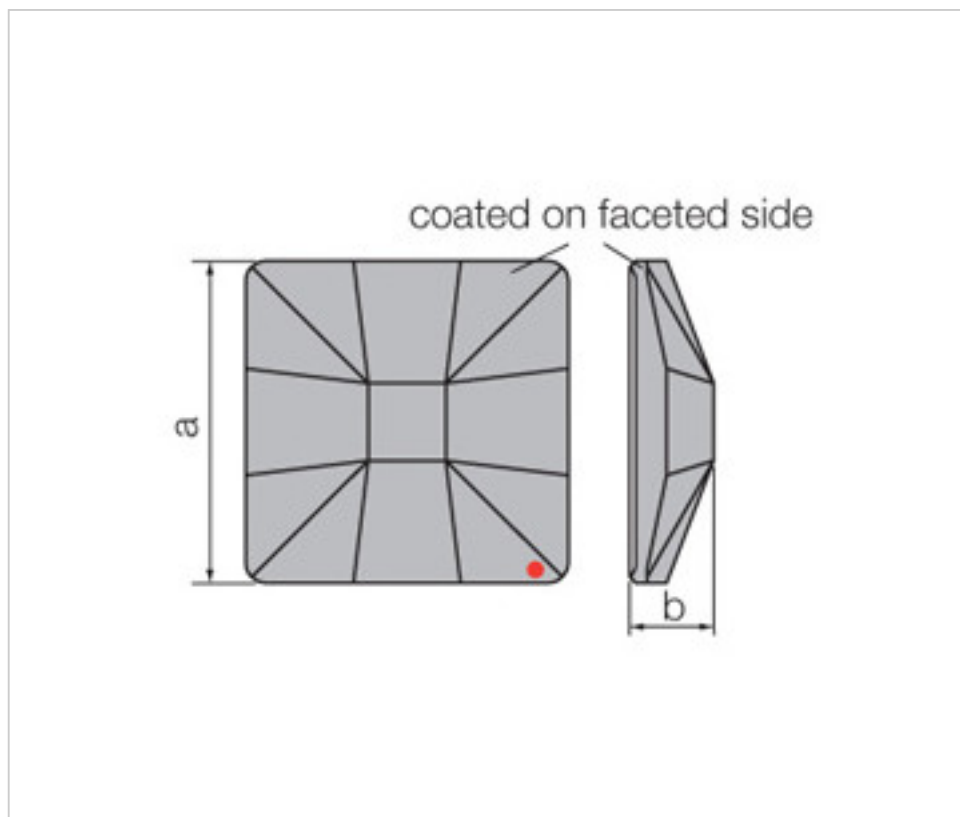

SWAROVSKI CRYSTAL > CRISTAL STRASS SWAROVSKI > PIECES POUR COLLAGE STRASS SWAROVSKI
Cristaux plats "Strass" Swarovski revêtement sur facettes

113783111

Carré classique 2483/10mm bleu Bermudes 'V'

3 nov. 2024

PRIX

	Lot	Prix sans TVA
	1	1,07€
	48	0,86€
	144	0,74€

Suite à la page suivante >>

SWAROVSKI CRYSTAL > CRISTAL STRASS SWAROVSKI > PIECES POUR COLLAGE STRASS SWAROVSKI
Cristaux plats "Strass" Swarovski revêtement sur facettes

113783111

Carré classique 2483/10mm bleu Bermudes 'V'

SPÉCIFICATIONS TECHNIQUES

Pesage: 1 Grammes

Conditionnement: Boîte 144 Unités

REMARQUES

Effet appliqué en partie à facettes dimensions A=10mm (+/-0,3mm) B=3,5mm (+/-0,3mm)

AUTRES CARACTÉRISTIQUES

Longueur (mm): 10

Largeur (mm): 10

DOCUMENTS

 [Carré classique 2483/10mm bleu Bermudes "V"](#)