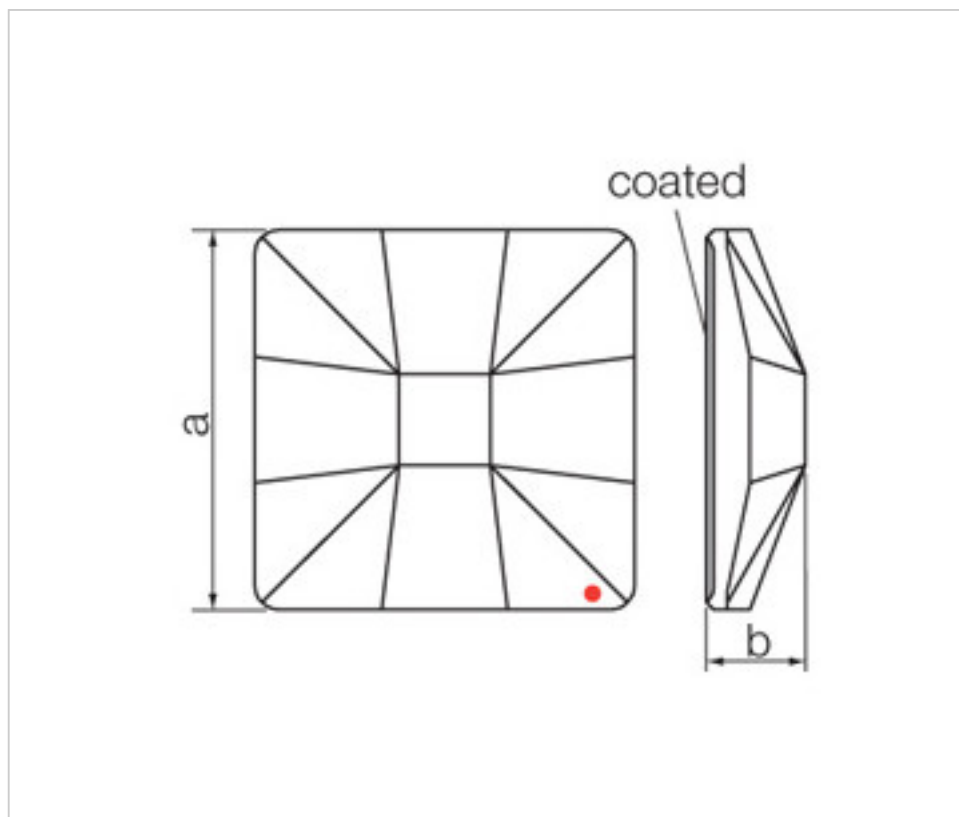

SWAROVSKI CRYSTAL > CRISTAL STRASS SWAROVSKI > PIECES POUR COLLAGE STRASS SWAROVSKI
Cristaux plats "Strass" Swarovski revêtement en partie plane

113783101

Carré classique 2483/10mm bleu Bermudes

21 nov. 2024

PRIX

	Lot	Prix sans TVA
	1	1,07€
	48	0,86€
	144	0,74€

Suite à la page suivante >>

SWAROVSKI CRYSTAL > CRISTAL STRASS SWAROVSKI > PIECES POUR COLLAGE STRASS SWAROVSKI
Cristaux plats "Strass" Swarovski revêtement en partie plane

113783101

Carré classique 2483/10mm bleu Bermudes

SPÉCIFICATIONS TECHNIQUES

Pesage: 1 Grammes

Conditionnement: Boîte 144 Unités

REMARQUES

Recouvert en partie plate dimensions A= 10(+/-0.3) B=(+/-0.3)

AUTRES CARACTÉRISTIQUES

Longueur (mm): 10

Largeur (mm): 10

Couleur: Bleu Bermudes

DOCUMENTS

 [Carré classique 2483/10mm bleu Bermudes](#)