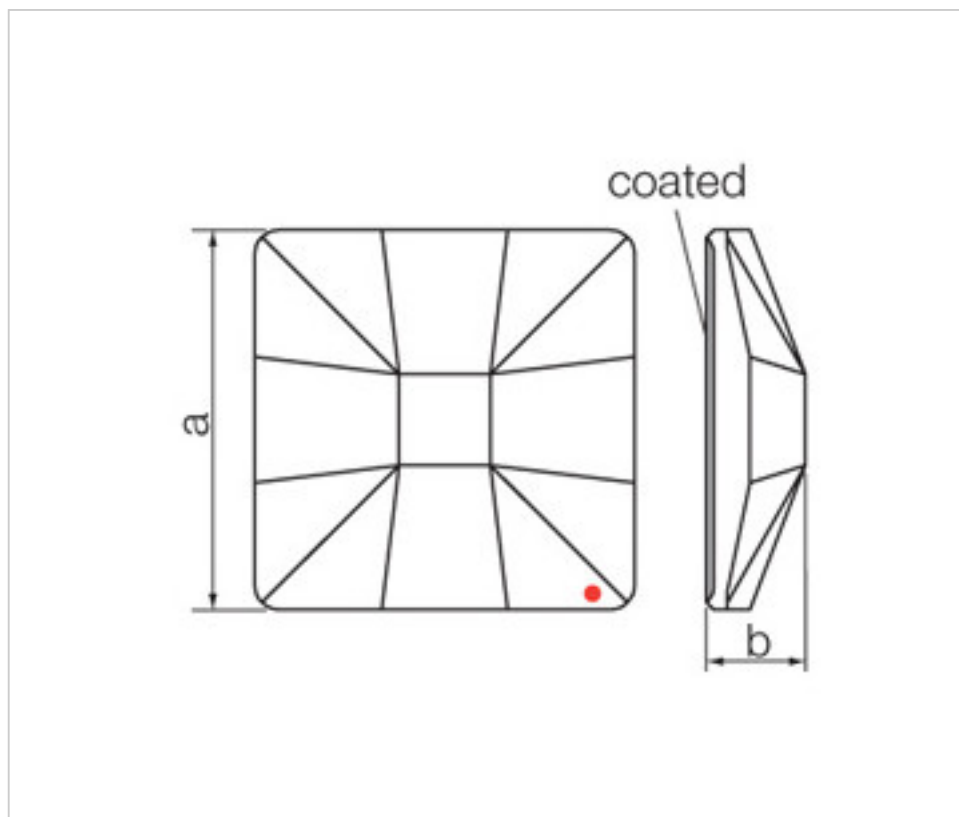

SWAROVSKI CRYSTAL > CRISTAL STRASS SWAROVSKI > PIECES POUR COLLAGE STRASS SWAROVSKI
Cristaux plats "Strass" Swarovski revêtement en partie plane

113783101

Carré classique 2483/10mm bleu Bermudes

6 avril 2025

PRIX

	Lot	Prix sans TVA
	1	1,07€
	48	0,86€
	144	0,74€

Suite à la page suivante >>

SWAROVSKI CRYSTAL > CRISTAL STRASS SWAROVSKI > PIECES POUR COLLAGE STRASS SWAROVSKI
Cristaux plats "Strass" Swarovski revêtement en partie plane

113783101

Carré classique 2483/10mm bleu Bermudes

SPÉCIFICATIONS TECHNIQUES

Pesage: 1 Grammes

Conditionnement: Boîte 144 Unités

REMARQUES

Recouvert en partie plate dimensions A= 10(+/-0.3) B=(+/-0.3)

AUTRES CARACTÉRISTIQUES

Longueur (mm): 10

Largeur (mm): 10

Couleur: Bleu Bermudes

DOCUMENTS

 [Carré classique 2483/10mm bleu Bermudes](#)