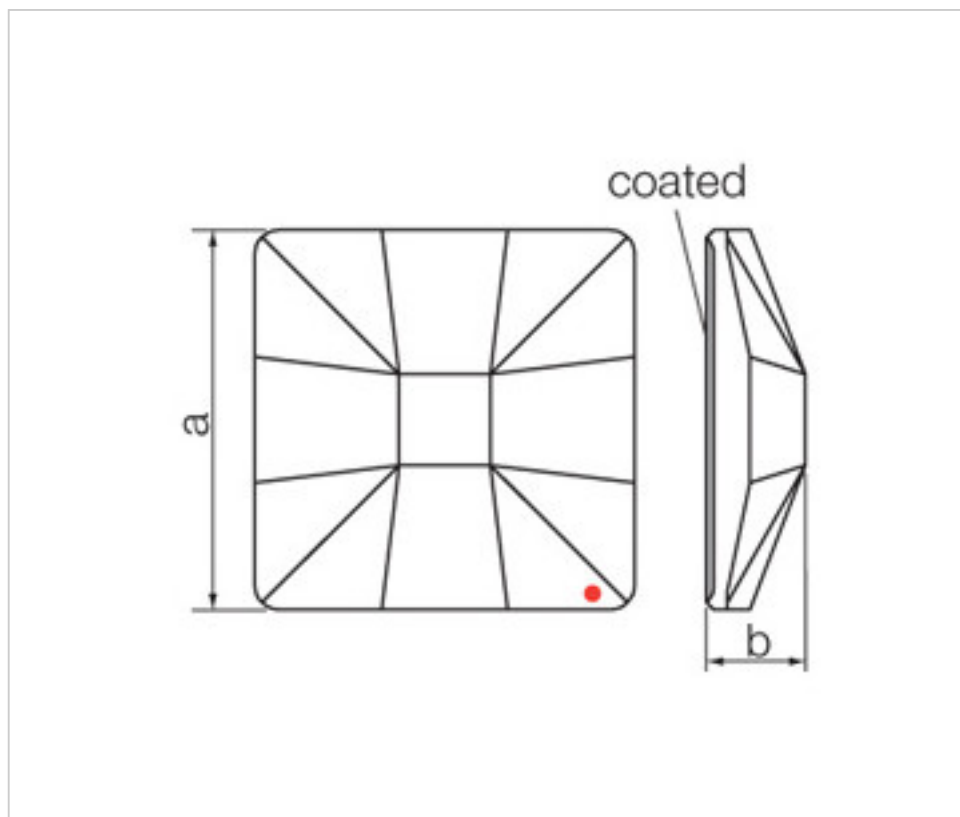

SWAROVSKI CRYSTAL > CRISTAL STRASS SWAROVSKI > PIECES POUR COLLAGE STRASS SWAROVSKI
Cristaux plats "Strass" Swarovski revêtement en partie plane

113783101

Carré classique 2483/10mm bleu Bermudes

22 déc. 2024

PRIX

| | Lot | Prix sans TVA |
|--|-----|---------------|
| | 1 | 1,07€ |
| | 48 | 0,86€ |
| | 144 | 0,74€ |

Suite à la page suivante >>

SWAROVSKI CRYSTAL > CRISTAL STRASS SWAROVSKI > PIECES POUR COLLAGE STRASS SWAROVSKI
Cristaux plats "Strass" Swarovski revêtement en partie plane

113783101

Carré classique 2483/10mm bleu Bermudes

SPÉCIFICATIONS TECHNIQUES

Pesage: 1 Grammes

Conditionnement: Boîte 144 Unités

REMARQUES

Recouvert en partie plate dimensions A= 10(+/-0.3) B=(+/-0.3)

AUTRES CARACTÉRISTIQUES

Longueur (mm): 10

Largeur (mm): 10

Couleur: Bleu Bermudes

DOCUMENTS

 [Carré classique 2483/10mm bleu Bermudes](#)