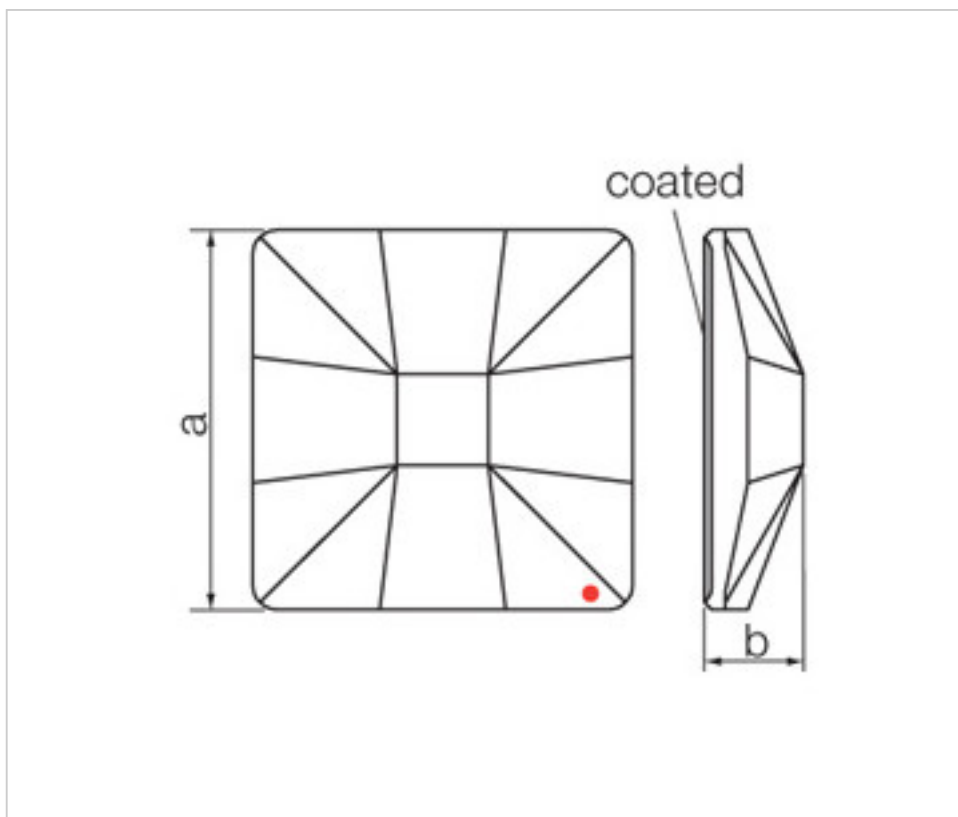

SWAROVSKI CRYSTAL > CRISTAL STRASS SWAROVSKI > PIECES POUR COLLAGE STRASS SWAROVSKI
Cristaux plats "Strass" Swarovski revêtement en partie plane

113783101

Carré classique 2483/10mm bleu Bermudes

1 févr. 2025

PRIX

	Lot	Prix sans TVA
	1	1,07€
	48	0,86€
	144	0,74€

Suite à la page suivante >>

SWAROVSKI CRYSTAL > CRISTAL STRASS SWAROVSKI > PIECES POUR COLLAGE STRASS SWAROVSKI
Cristaux plats "Strass" Swarovski revêtement en partie plane

113783101

Carré classique 2483/10mm bleu Bermudes

SPÉCIFICATIONS TECHNIQUES

Pesage: 1 Grammes

Conditionnement: Boîte 144 Unités

REMARQUES

Recouvert en partie plate dimensions A= 10(+/-0.3) B=(+/-0.3)

AUTRES CARACTÉRISTIQUES

Longueur (mm): 10

Largeur (mm): 10

Couleur: Bleu Bermudes

DOCUMENTS

 [Carré classique 2483/10mm bleu Bermudes](#)