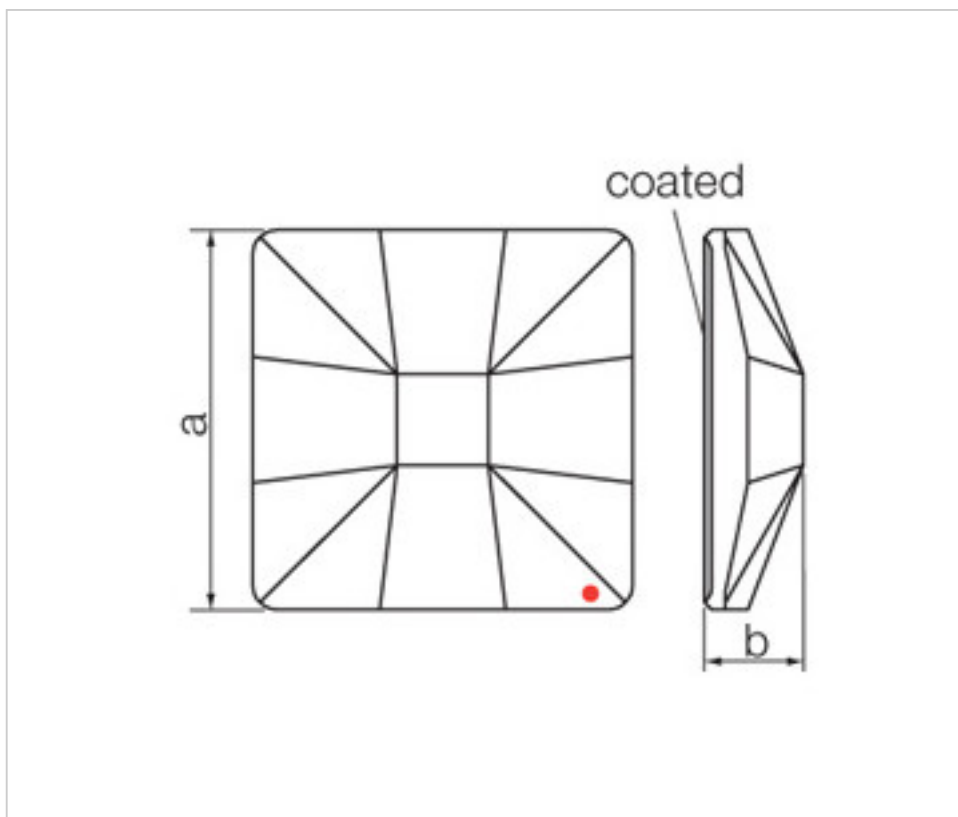

SWAROVSKI CRYSTAL > CRISTAL STRASS SWAROVSKI > PIECES POUR COLLAGE STRASS SWAROVSKI
Cristaux plats "Strass" Swarovski revêtement en partie plane

113783101

Carré classique 2483/10mm bleu Bermudes

4 mars 2025

PRIX

	Lot	Prix sans TVA
	1	1,07€
	48	0,86€
	144	0,74€

Suite à la page suivante >>

SWAROVSKI CRYSTAL > CRISTAL STRASS SWAROVSKI > PIECES POUR COLLAGE STRASS SWAROVSKI
Cristaux plats "Strass" Swarovski revêtement en partie plane

113783101

Carré classique 2483/10mm bleu Bermudes

SPÉCIFICATIONS TECHNIQUES

Pesage: 1 Grammes

Conditionnement: Boîte 144 Unités

REMARQUES

Recouvert en partie plate dimensions A= 10(+/-0.3) B=(+/-0.3)

AUTRES CARACTÉRISTIQUES

Longueur (mm): 10

Largeur (mm): 10

Couleur: Bleu Bermudes

DOCUMENTS

 [Carré classique 2483/10mm bleu Bermudes](#)