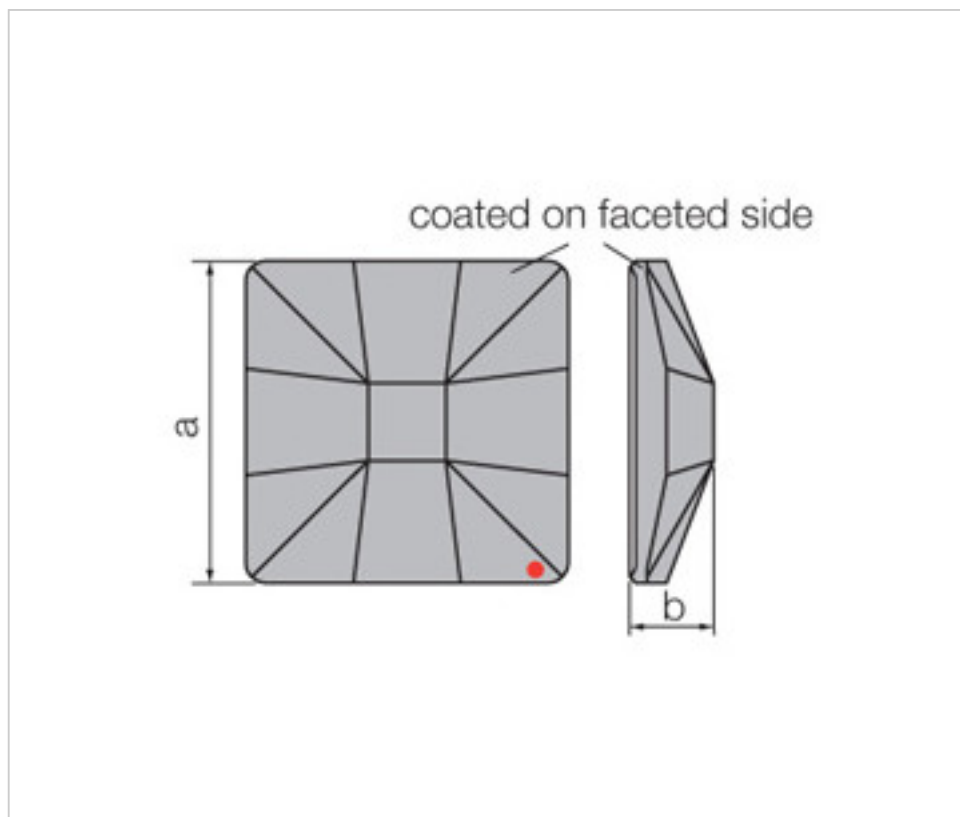

SWAROVSKI CRYSTAL > CRISTAL STRASS SWAROVSKI > PIECES POUR COLLAGE STRASS SWAROVSKI  
Cristaux plats "Strass" Swarovski revêtement sur facettes

113783113 - 1025867

Carré classique 2483/10mm CAL'SI'

3 nov. 2024

Suite à la page suivante >>

SWAROVSKI CRYSTAL > CRISTAL STRASS SWAROVSKI > PIECES POUR COLLAGE STRASS SWAROVSKI  
Cristaux plats "Strass" Swarovski revêtement sur facettes

113783113 - 1025867

**Carré classique 2483/10mm CAL'SI'**

## REMARQUES

---

Effet appliqué en partie à facettes dimensions A=10mm (+/-0,3mm) B=3,5mm (+/-0,3mm)