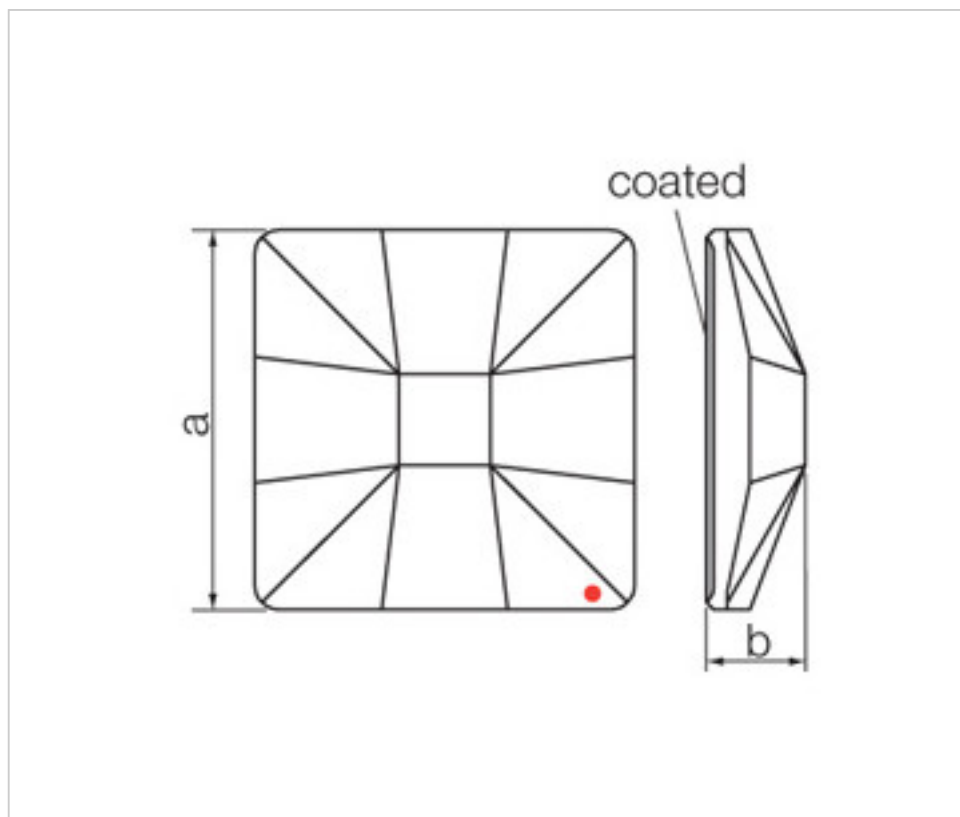

SWAROVSKI CRYSTAL > CRISTAL STRASS SWAROVSKI > PIECES POUR COLLAGE STRASS SWAROVSKI  
Cristaux plats "Strass" Swarovski revêtement en partie plane

113783105

Carré classique 2483/10mm Sage

3 nov. 2024

**PRIX**

	Lot	Prix sans TVA
	1	1,07€
	48	0,86€
	144	0,74€

Suite à la page suivante >>

SWAROVSKI CRYSTAL > CRISTAL STRASS SWAROVSKI > PIECES POUR COLLAGE STRASS SWAROVSKI  
Cristaux plats "Strass" Swarovski revêtement en partie plane

## REMARQUES

---

Recouvert en partie plate dimensions A=10mm (+/-0,3mm) B=3,5mm (+/-0,3mm)

## AUTRES CARACTÉRISTIQUES

---

Longueur (mm): 10

Largeur (mm): 10