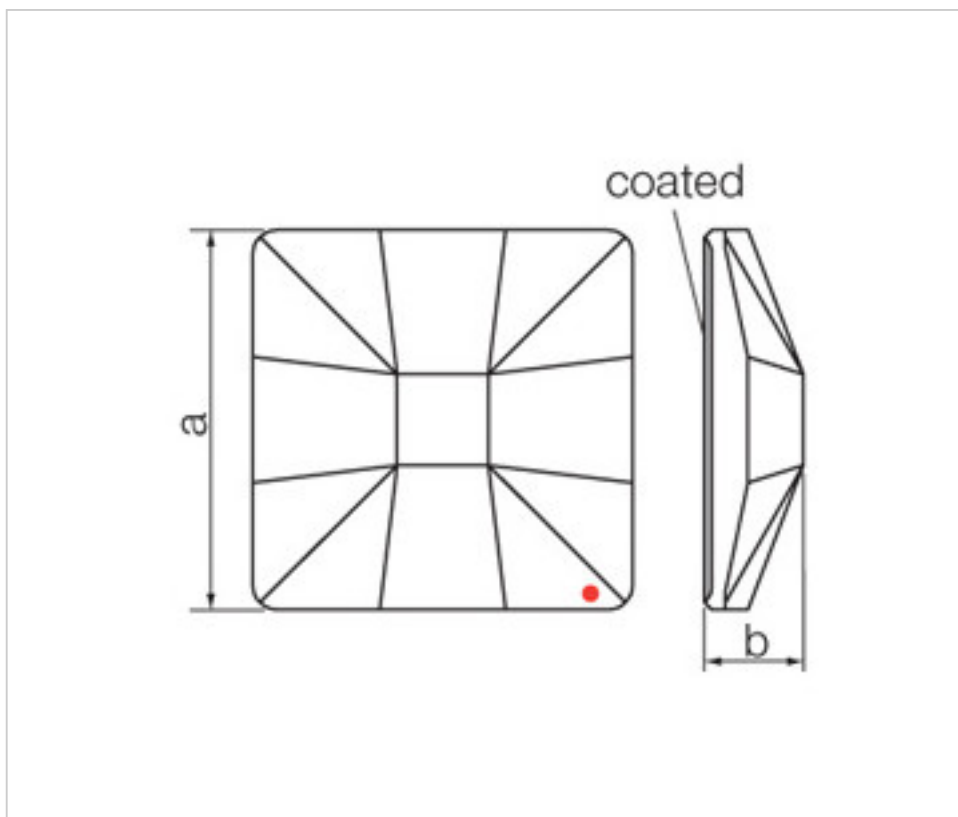

SWAROVSKI CRYSTAL > CRISTAL STRASS SWAROVSKI > PIECES POUR COLLAGE STRASS SWAROVSKI
Cristaux plats "Strass" Swarovski revêtement en partie plane

113783104

Carré classique 2483/10mm Sahara

1 févr. 2025

PRIX

	Lot	Prix sans TVA
	1	1,07€
	48	0,86€
	144	0,74€

Suite à la page suivante >>

SWAROVSKI CRYSTAL > CRISTAL STRASS SWAROVSKI > PIECES POUR COLLAGE STRASS SWAROVSKI
Cristaux plats "Strass" Swarovski revêtement en partie plane

113783104

Carré classique 2483/10mm Sahara

SPÉCIFICATIONS TECHNIQUES

Pesage: 1 Grammes

Conditionnement: Boîte 144 Unités

REMARQUES

Recouvert en partie plate dimensions A=10mm (+/-0,3mm) B=3,5mm (+/-0,3mm)

AUTRES CARACTÉRISTIQUES

Longueur (mm): 10

Largeur (mm): 10

DOCUMENTS

 [Carré classique 2483/10mm Sahara](#)