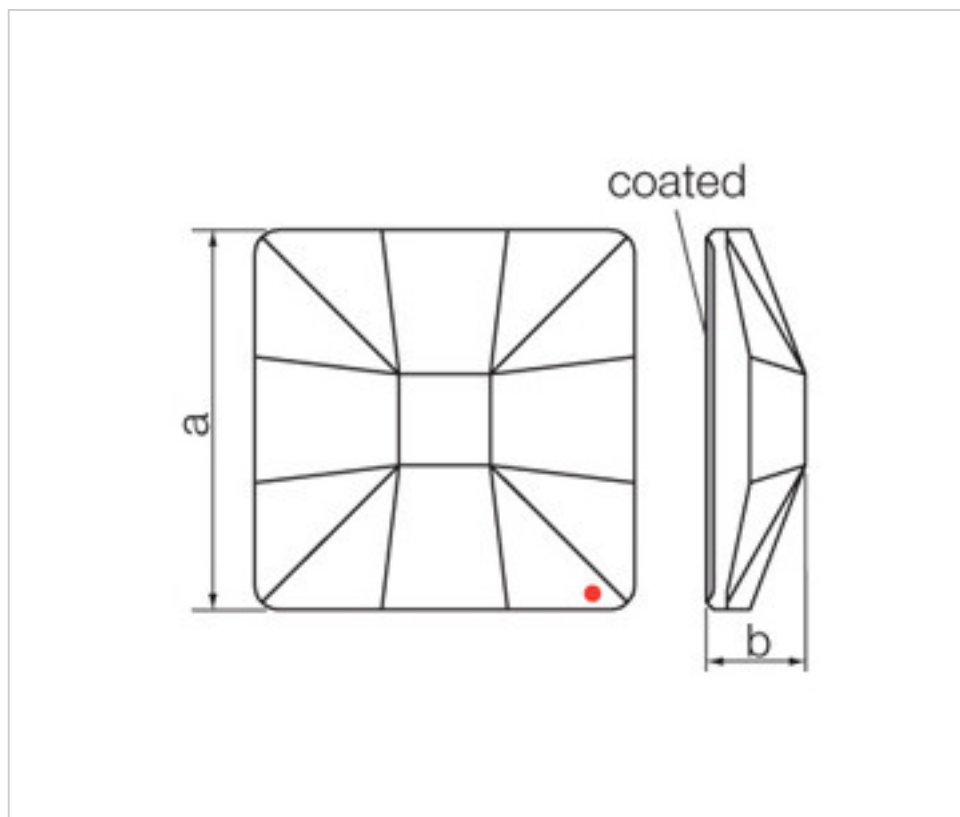

SWAROVSKI CRYSTAL > CRISTAL STRASS SWAROVSKI > PIECES POUR COLLAGE STRASS SWAROVSKI
Cristaux plats "Strass" Swarovski revêtement en partie plane

113783104

Carré classique 2483/10mm Sahara

22 déc. 2024

PRIX

| | Lot | Prix sans TVA |
|--|-----|---------------|
| | 1 | 1,07€ |
| | 48 | 0,86€ |
| | 144 | 0,74€ |

Suite à la page suivante >>

SWAROVSKI CRYSTAL > CRISTAL STRASS SWAROVSKI > PIECES POUR COLLAGE STRASS SWAROVSKI
Cristaux plats "Strass" Swarovski revêtement en partie plane

113783104

Carré classique 2483/10mm Sahara

SPÉCIFICATIONS TECHNIQUES

Pesage: 1 Grammes

Conditionnement: Boîte 144 Unités

REMARQUES

Recouvert en partie plate dimensions A=10mm (+/-0,3mm) B=3,5mm (+/-0,3mm)

AUTRES CARACTÉRISTIQUES

Longueur (mm): 10

Largeur (mm): 10

DOCUMENTS

 [Carré classique 2483/10mm Sahara](#)