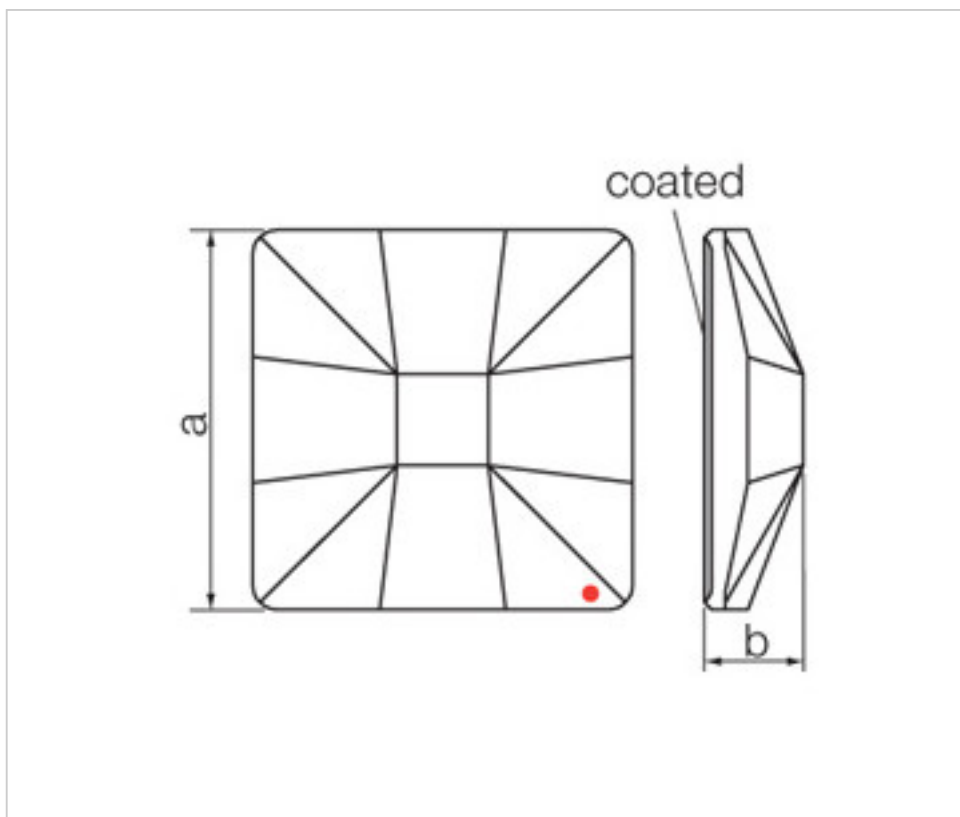

SWAROVSKI CRYSTAL > CRISTAL STRASS SWAROVSKI > PIECES POUR COLLAGE STRASS SWAROVSKI  
Cristaux plats "Strass" Swarovski revêtement en partie plane

113783104

Carré classique 2483/10mm Sahara

6 avril 2025

**PRIX**

	Lot	Prix sans TVA
	1	1,07€
	48	0,86€
	144	0,74€

Suite à la page suivante >>

SWAROVSKI CRYSTAL > CRISTAL STRASS SWAROVSKI > PIECES POUR COLLAGE STRASS SWAROVSKI  
Cristaux plats "Strass" Swarovski revêtement en partie plane

## REMARQUES

---

Recouvert en partie plate dimensions A=10mm (+/-0,3mm) B=3,5mm (+/-0,3mm)

## AUTRES CARACTÉRISTIQUES

---

Longueur (mm): 10

Largeur (mm): 10