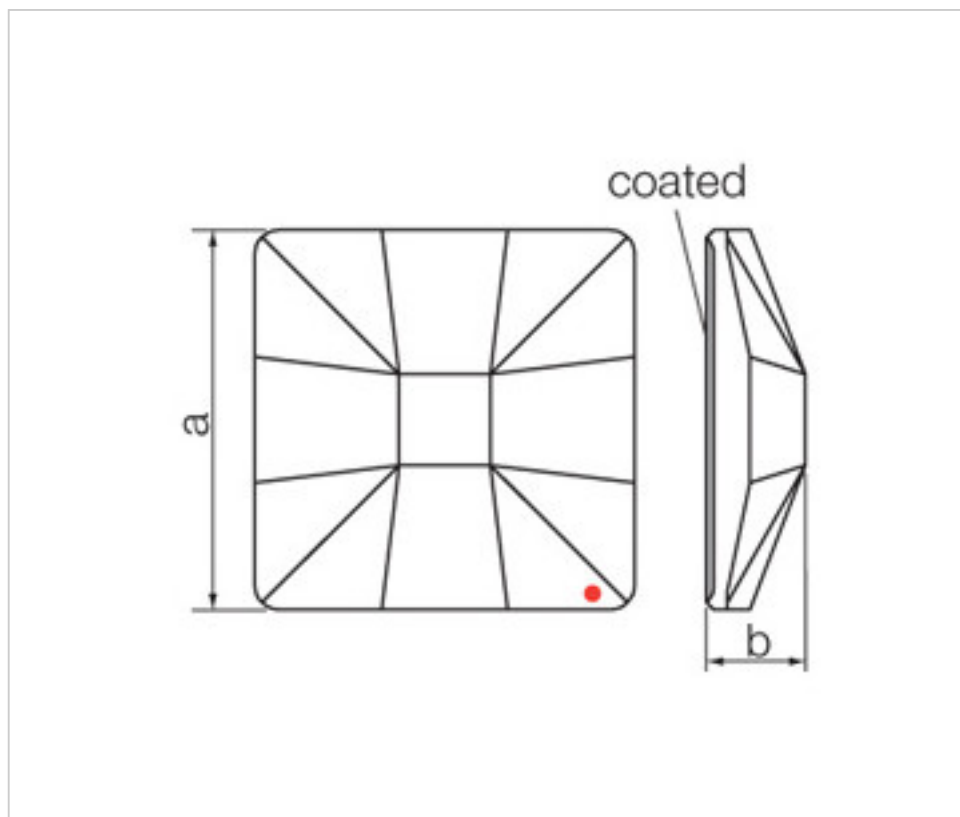

SWAROVSKI CRYSTAL > CRISTAL STRASS SWAROVSKI > PIECES POUR COLLAGE STRASS SWAROVSKI
Cristaux plats "Strass" Swarovski revêtement en partie plane

113783104

Carré classique 2483/10mm Sahara

4 mars 2025

PRIX

	Lot	Prix sans TVA
	1	1,07€
	48	0,86€
	144	0,74€

Suite à la page suivante >>

SWAROVSKI CRYSTAL > CRISTAL STRASS SWAROVSKI > PIECES POUR COLLAGE STRASS SWAROVSKI
Cristaux plats "Strass" Swarovski revêtement en partie plane

113783104

Carré classique 2483/10mm Sahara

SPÉCIFICATIONS TECHNIQUES

Pesage: 1 Grammes

Conditionnement: Boîte 144 Unités

REMARQUES

Recouvert en partie plate dimensions A=10mm (+/-0,3mm) B=3,5mm (+/-0,3mm)

AUTRES CARACTÉRISTIQUES

Longueur (mm): 10

Largeur (mm): 10

DOCUMENTS

 [Carré classique 2483/10mm Sahara](#)