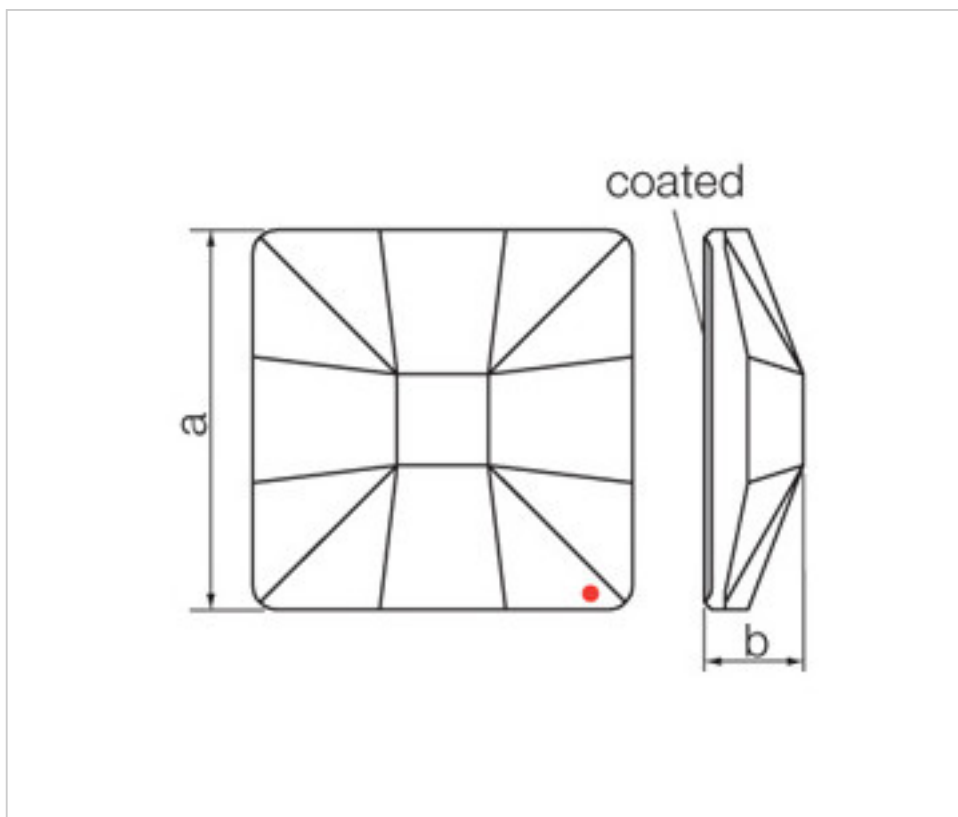

SWAROVSKI CRYSTAL > CRISTAL STRASS SWAROVSKI > PIECES POUR COLLAGE STRASS SWAROVSKI
Cristaux plats "Strass" Swarovski revêtement en partie plane

113783104

Carré classique 2483/10mm Sahara

21 nov. 2024

PRIX

	Lot	Prix sans TVA
	1	1,07€
	48	0,86€
	144	0,74€

Suite à la page suivante >>

SWAROVSKI CRYSTAL > CRISTAL STRASS SWAROVSKI > PIECES POUR COLLAGE STRASS SWAROVSKI
Cristaux plats "Strass" Swarovski revêtement en partie plane

113783104

Carré classique 2483/10mm Sahara

SPÉCIFICATIONS TECHNIQUES

Pesage: 1 Grammes

Conditionnement: Boîte 144 Unités

REMARQUES

Recouvert en partie plate dimensions A=10mm (+/-0,3mm) B=3,5mm (+/-0,3mm)

AUTRES CARACTÉRISTIQUES

Longueur (mm): 10

Largeur (mm): 10

DOCUMENTS

 [Carré classique 2483/10mm Sahara](#)