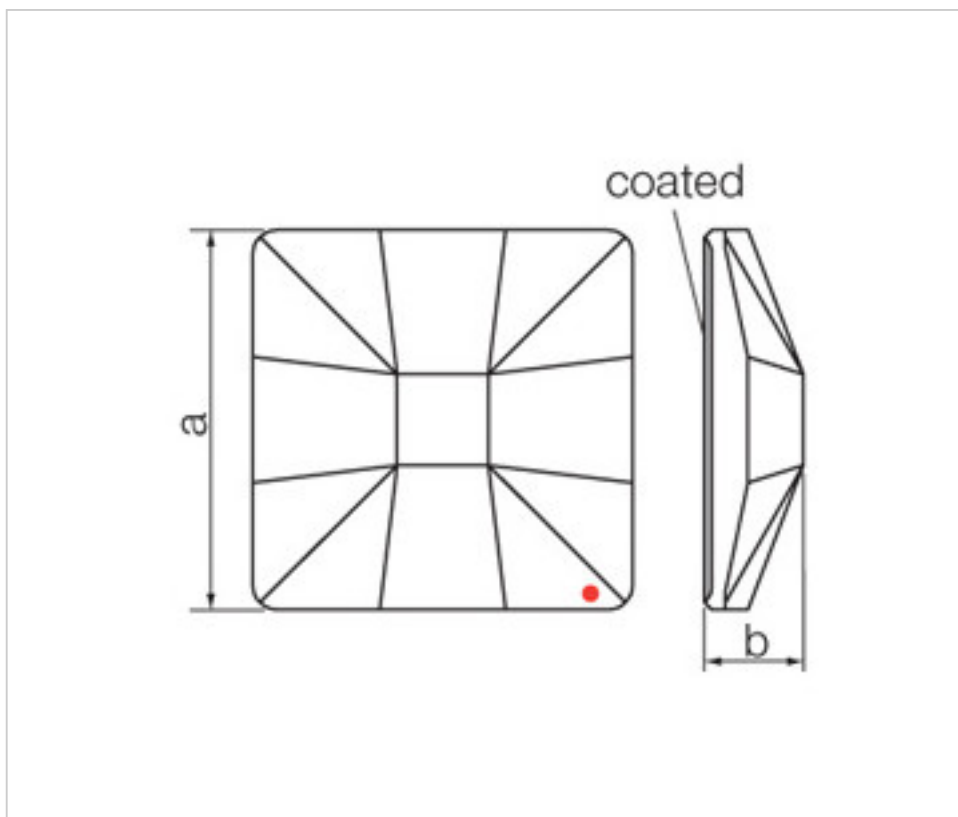

SWAROVSKI CRYSTAL > CRISTAL STRASS SWAROVSKI > PIECES POUR COLLAGE STRASS SWAROVSKI  
Cristaux plats "Strass" Swarovski revêtement en partie plane

113783104

Carré classique 2483/10mm Sahara

3 nov. 2024

**PRIX**

	Lot	Prix sans TVA
	1	1,07€
	48	0,86€
	144	0,74€

Suite à la page suivante >>

SWAROVSKI CRYSTAL > CRISTAL STRASS SWAROVSKI > PIECES POUR COLLAGE STRASS SWAROVSKI  
Cristaux plats "Strass" Swarovski revêtement en partie plane

## REMARQUES

---

Recouvert en partie plate dimensions A=10mm (+/-0,3mm) B=3,5mm (+/-0,3mm)

## AUTRES CARACTÉRISTIQUES

---

Longueur (mm): 10

Largeur (mm): 10