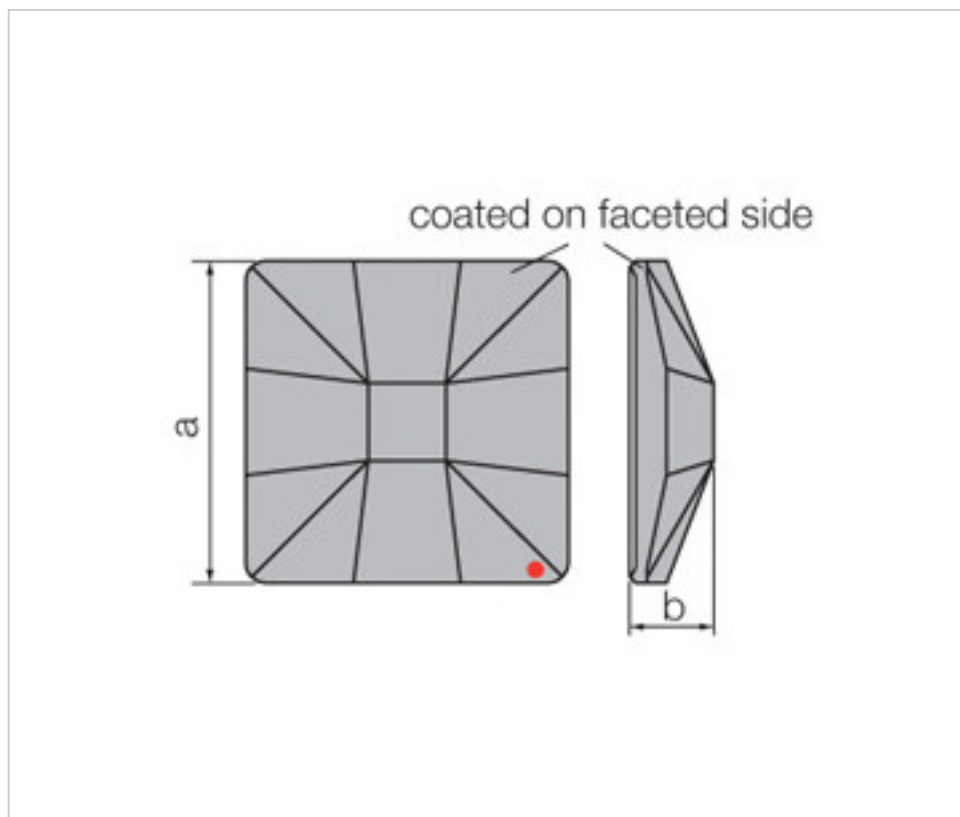

SWAROVSKI CRYSTAL > CRISTAL STRASS SWAROVSKI > PIECES POUR COLLAGE STRASS SWAROVSKI
Cristaux plats "Strass" Swarovski revêtement sur facettes

113783114 - 1066769

Carré classique 2483/10mm Sahara'V

4 mars 2025

PRIX

	Lot	Prix sans TVA
	1	1,10€
	48	0,88€
	144	0,76€

Suite à la page suivante >>

SWAROVSKI CRYSTAL > CRISTAL STRASS SWAROVSKI > PIECES POUR COLLAGE STRASS SWAROVSKI
Cristaux plats "Strass" Swarovski revêtement sur facettes

113783114 - 1066769

Carré classique 2483/10mm Sahara'V

SPÉCIFICATIONS TECHNIQUES

Pesage: 1 Grammes

Conditionnement: Boîte 144 Unités

REMARQUES

Effet appliqué en partie à facettes dimensions A=10mm (+/-0,3mm) B=3,5mm (+/-0,3mm)

DOCUMENTS

 [Carré classique 2483/10mm Sahara"V](#)