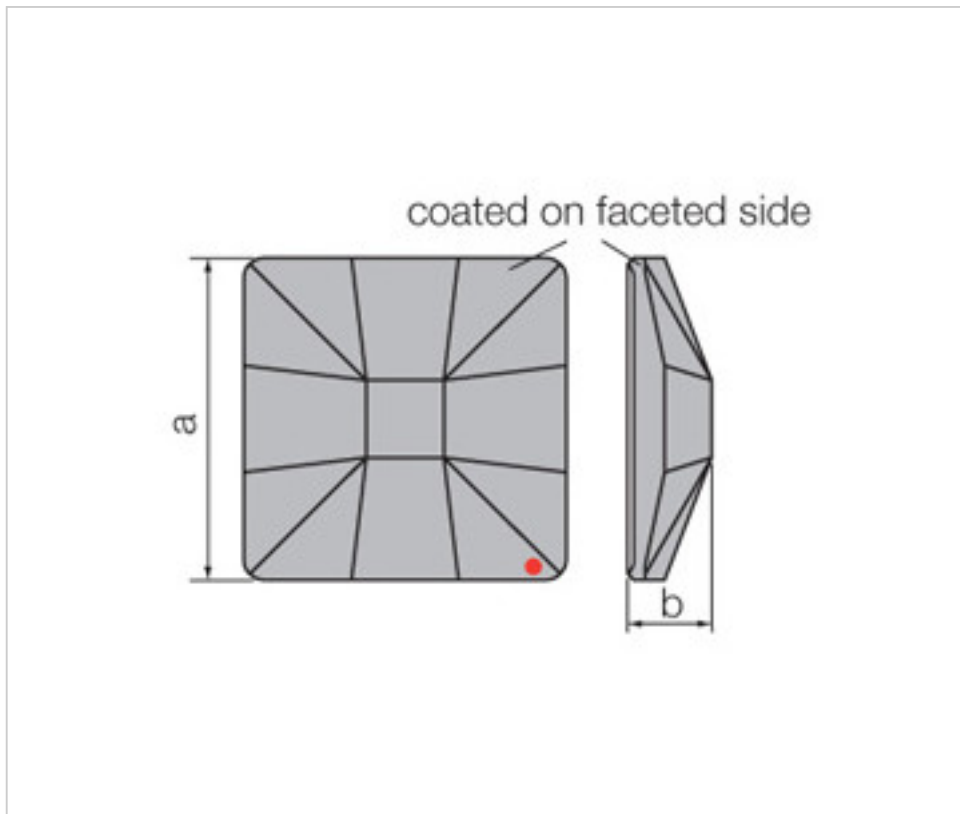

SWAROVSKI CRYSTAL > CRISTAL STRASS SWAROVSKI > PIECES POUR COLLAGE STRASS SWAROVSKI  
Cristaux plats "Strass" Swarovski revêtement sur facettes

113783114 - 1066769

**Carré classique 2483/10mm Sahara'V**

22 d&eacute;c. 2024

**PRIX**

	Lot	Prix sans TVA
	1	1,10€
	48	0,88€
	144	0,76€

Suite à la page suivante >>

SWAROVSKI CRYSTAL > CRISTAL STRASS SWAROVSKI > PIECES POUR COLLAGE STRASS SWAROVSKI  
Cristaux plats "Strass" Swarovski revêtement sur facettes

## REMARQUES

---

Effet appliqué en partie à facettes dimensions A=10mm (+/-0,3mm) B=3,5mm (+/-0,3mm)

## DOCUMENTS

---

 [Carré classique 2483/10mm Sahara"V](#)