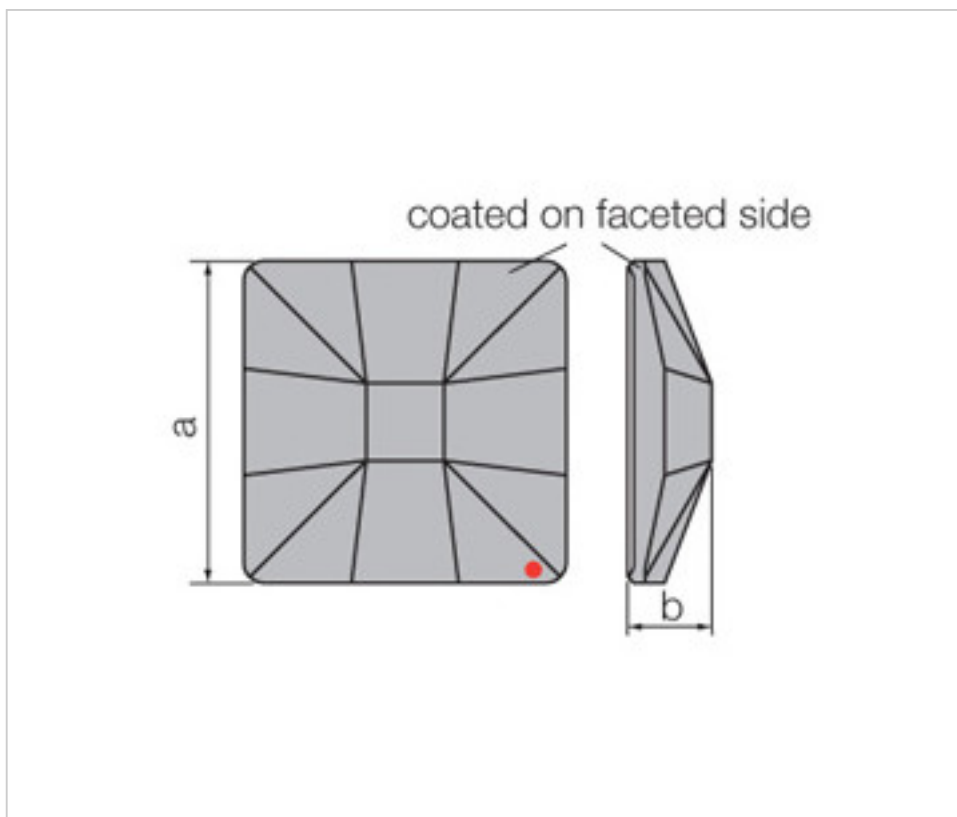

SWAROVSKI CRYSTAL > CRISTAL STRASS SWAROVSKI > PIECES POUR COLLAGE STRASS SWAROVSKI
Cristaux plats "Strass" Swarovski revêtement sur facettes

113783114 - 1066769

Carré classique 2483/10mm Sahara'V

2 oct. 2024

PRIX

	Lot	Prix sans TVA
	1	1,10€
	48	0,88€
	144	0,76€

Suite à la page suivante >>