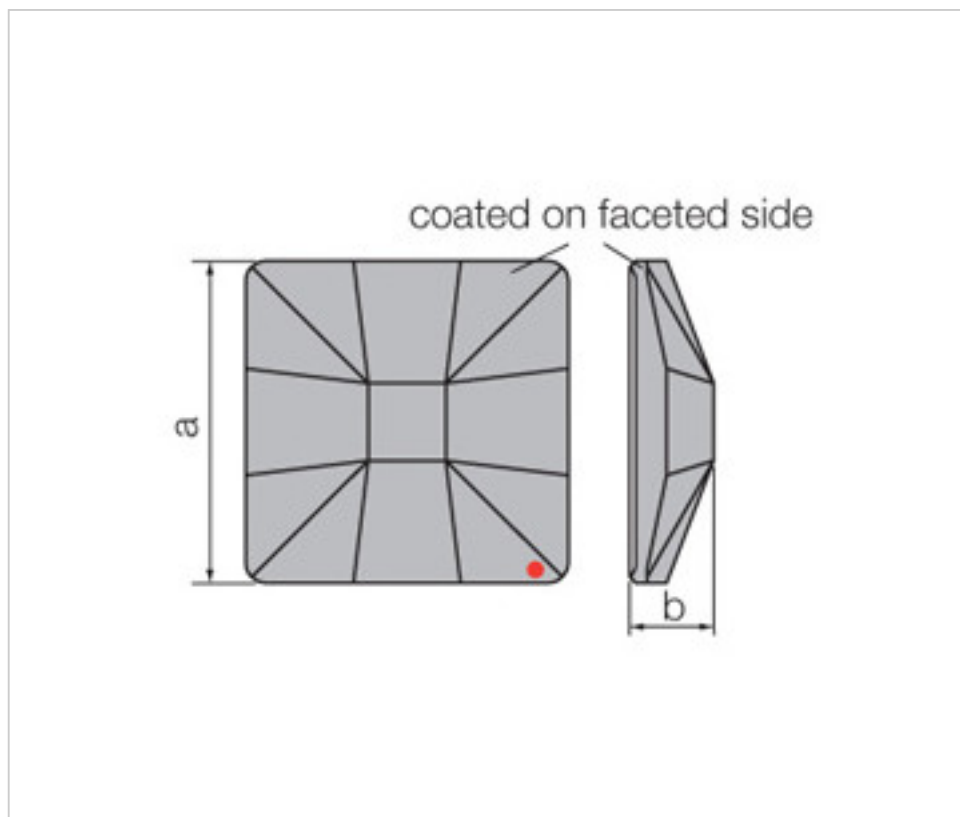

SWAROVSKI CRYSTAL > CRISTAL STRASS SWAROVSKI > PIECES POUR COLLAGE STRASS SWAROVSKI
Cristaux plats "Strass" Swarovski revêtement sur facettes

113783114 - 1066769

Carré classique 2483/10mm Sahara'V

1 févr. 2025

PRIX

	Lot	Prix sans TVA
	1	1,10€
	48	0,88€
	144	0,76€

Suite à la page suivante >>

SWAROVSKI CRYSTAL > CRISTAL STRASS SWAROVSKI > PIECES POUR COLLAGE STRASS SWAROVSKI
Cristaux plats "Strass" Swarovski revêtement sur facettes

113783114 - 1066769

Carré classique 2483/10mm Sahara'V

SPÉCIFICATIONS TECHNIQUES

Pesage: 1 Grammes

Conditionnement: Boîte 144 Unités

REMARQUES

Effet appliqué en partie à facettes dimensions A=10mm (+/-0,3mm) B=3,5mm (+/-0,3mm)

DOCUMENTS

 [Carré classique 2483/10mm Sahara"V](#)