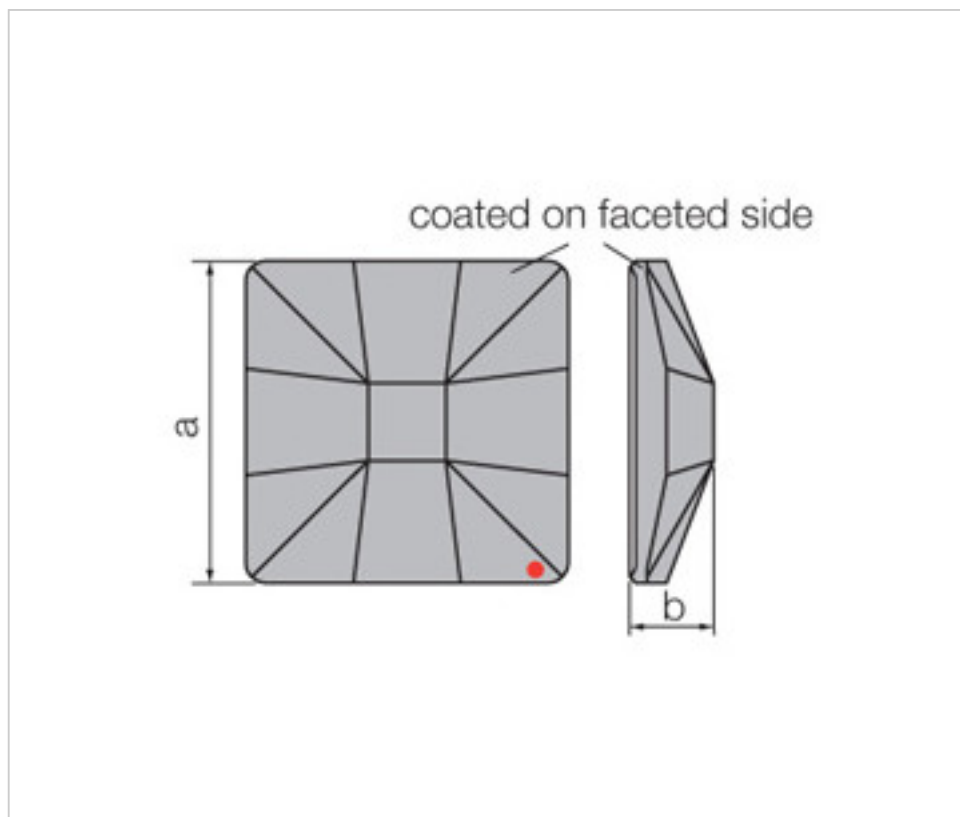

SWAROVSKI CRYSTAL > CRISTAL STRASS SWAROVSKI > PIECES POUR COLLAGE STRASS SWAROVSKI
Cristaux plats "Strass" Swarovski revêtement sur facettes

113783114 - 1066769

Carré classique 2483/10mm Sahara'V

21 nov. 2024

PRIX

	Lot	Prix sans TVA
	1	1,10€
	48	0,88€
	144	0,76€

Suite à la page suivante >>

SWAROVSKI CRYSTAL > CRISTAL STRASS SWAROVSKI > PIECES POUR COLLAGE STRASS SWAROVSKI
Cristaux plats "Strass" Swarovski revêtement sur facettes

113783114 - 1066769

Carré classique 2483/10mm Sahara'V

SPÉCIFICATIONS TECHNIQUES

Pesage: 1 Grammes

Conditionnement: Boîte 144 Unités

REMARQUES

Effet appliqué en partie à facettes dimensions A=10mm (+/-0,3mm) B=3,5mm (+/-0,3mm)

DOCUMENTS

 [Carré classique 2483/10mm Sahara"V](#)