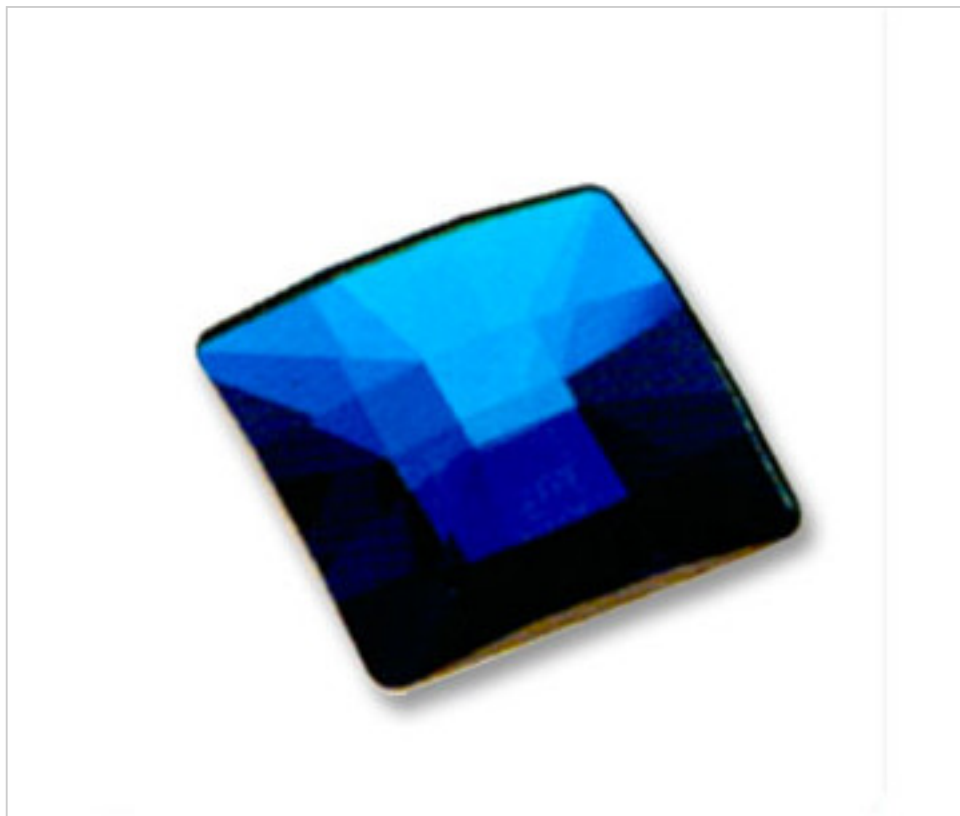

SWAROVSKI CRYSTAL > CRISTAL STRASS SWAROVSKI > PIECES POUR COLLAGE STRASS SWAROVSKI
Cristaux plats "Strass" Swarovski revêtement sur facettes

113783351

Carré classique 2483/25mm bleu Bermudes'V

4 avril 2025

113783351

Carré classique 2483/25mm bleu Bermudes"V

SPÉCIFICATIONS TECHNIQUES

Pesage: 9 Grammes

Conditionnement: Boîte 32 Unités

REMARQUES

Effet appliqué en partie à facettes Mesures: A=25mm (+/-0,3mm); B=6,5mm (+/-0,3mm)

AUTRES CARACTÉRISTIQUES

Couleur: Bleu Bermudes

DOCUMENTS

 [Carré classique 2483/25mm bleu Bermudes"V](#)