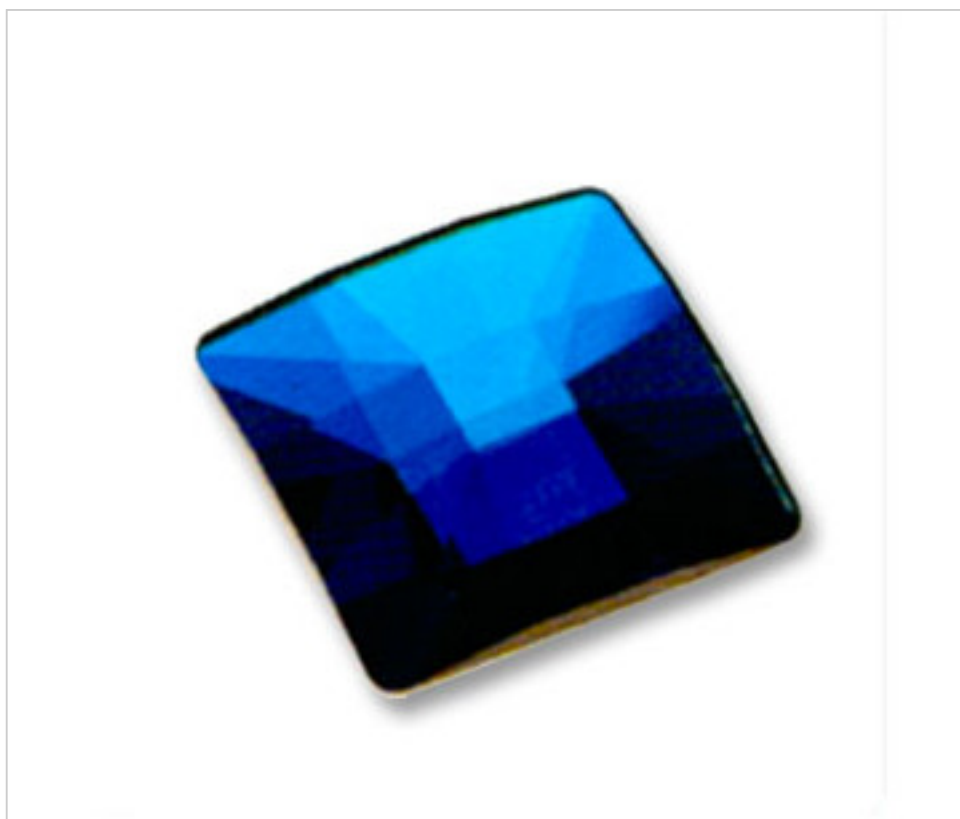

SWAROVSKI CRYSTAL > CRISTAL STRASS SWAROVSKI > PIECES POUR COLLAGE STRASS SWAROVSKI
Cristaux plats "Strass" Swarovski revêtement sur facettes

113783351

Carré classique 2483/25mm bleu Bermudes'V

3 déc. 2024

113783351

Carré classique 2483/25mm bleu Bermudes"V

SPÉCIFICATIONS TECHNIQUES

Pesage: 9 Grammes

Conditionnement: Boîte 32 Unités

REMARQUES

Effet appliqué en partie à facettes Mesures: A=25mm (+/-0,3mm); B=6,5mm (+/-0,3mm)

AUTRES CARACTÉRISTIQUES

Couleur: Bleu Bermudes

DOCUMENTS

 [Carré classique 2483/25mm bleu Bermudes"V](#)