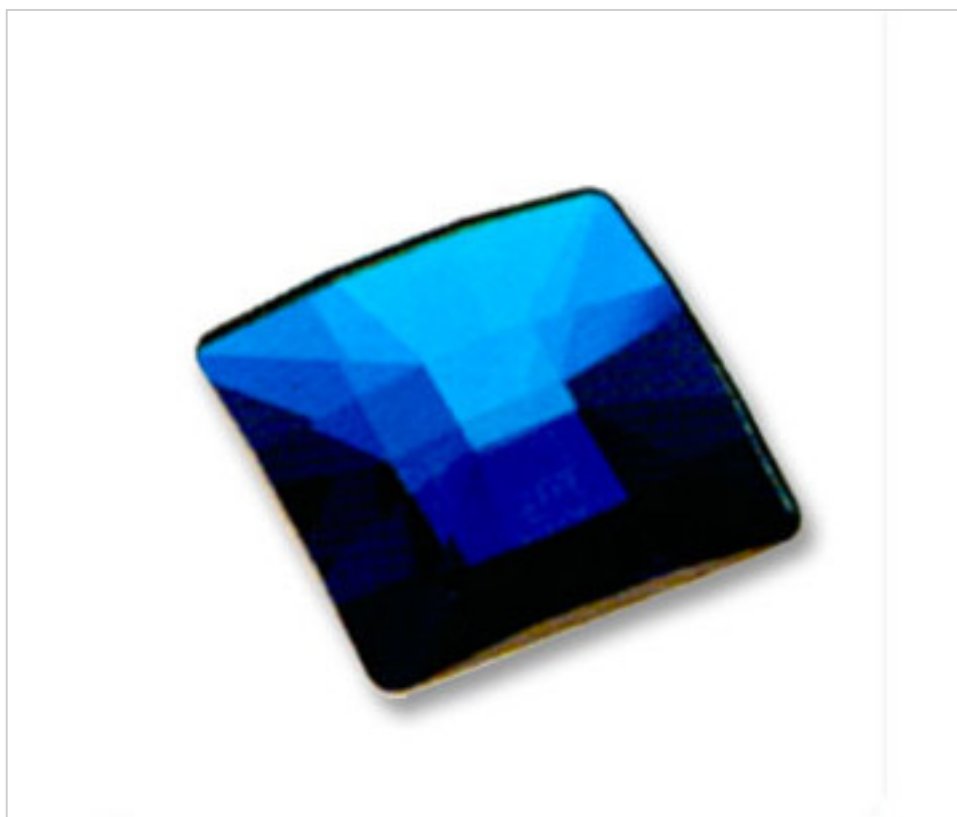

SWAROVSKI CRYSTAL > CRISTAL STRASS SWAROVSKI > PIECES POUR COLLAGE STRASS SWAROVSKI
Cristaux plats "Strass" Swarovski revêtement sur facettes

113783351

Carré classique 2483/25mm bleu Bermudes'V

4 mars 2025

113783351

Carré classique 2483/25mm bleu Bermudes"V

SPÉCIFICATIONS TECHNIQUES

Pesage: 9 Grammes

Conditionnement: Boîte 32 Unités

REMARQUES

Effet appliqué en partie à facettes Mesures: A=25mm (+/-0,3mm); B=6,5mm (+/-0,3mm)

AUTRES CARACTÉRISTIQUES

Couleur: Bleu Bermudes

DOCUMENTS

 [Carré classique 2483/25mm bleu Bermudes"V](#)