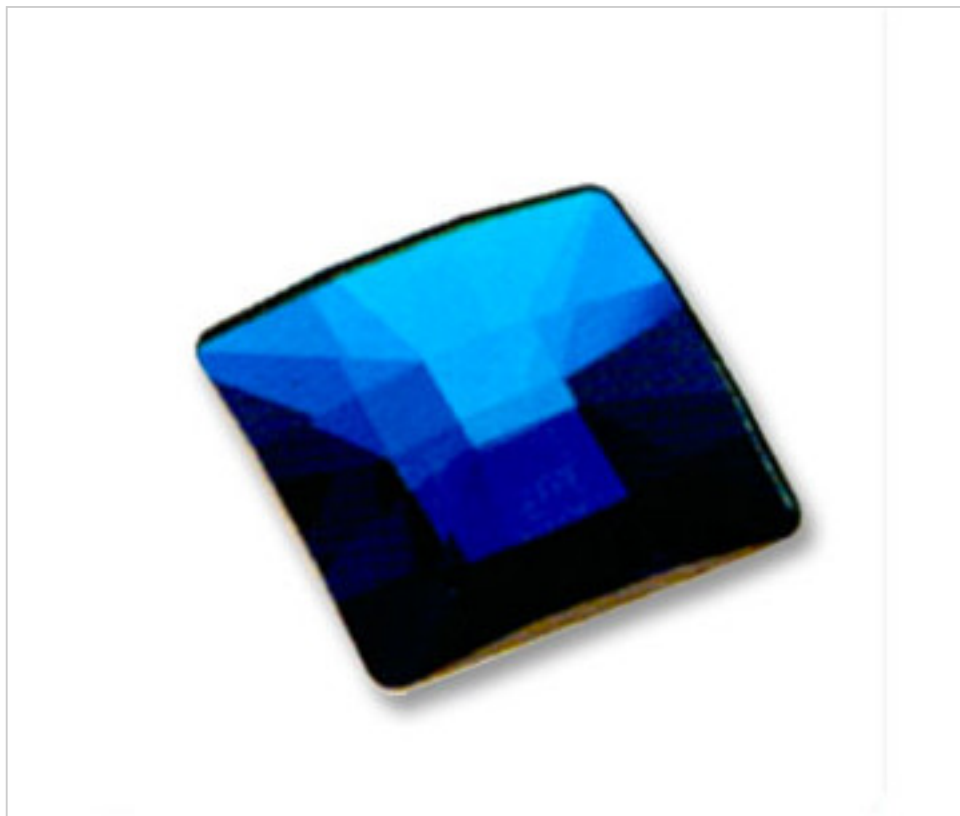

SWAROVSKI CRYSTAL > CRISTAL STRASS SWAROVSKI > PIECES POUR COLLAGE STRASS SWAROVSKI
Cristaux plats "Strass" Swarovski revêtement sur facettes

113783351

Carré classique 2483/25mm bleu Bermudes'V

2 oct. 2024

113783351

Carré classique 2483/25mm bleu Bermudes"V

SPÉCIFICATIONS TECHNIQUES

Pesage: 9 Grammes

Conditionnement: Boîte 32 Unités

REMARQUES

Effet appliqué en partie à facettes Mesures: A=25mm (+/-0,3mm)

AUTRES CARACTÉRISTIQUES

Couleur: Bleu Bermudes

DOCUMENTS

 [Carré classique 2483/25mm bleu Bermudes"V](#)