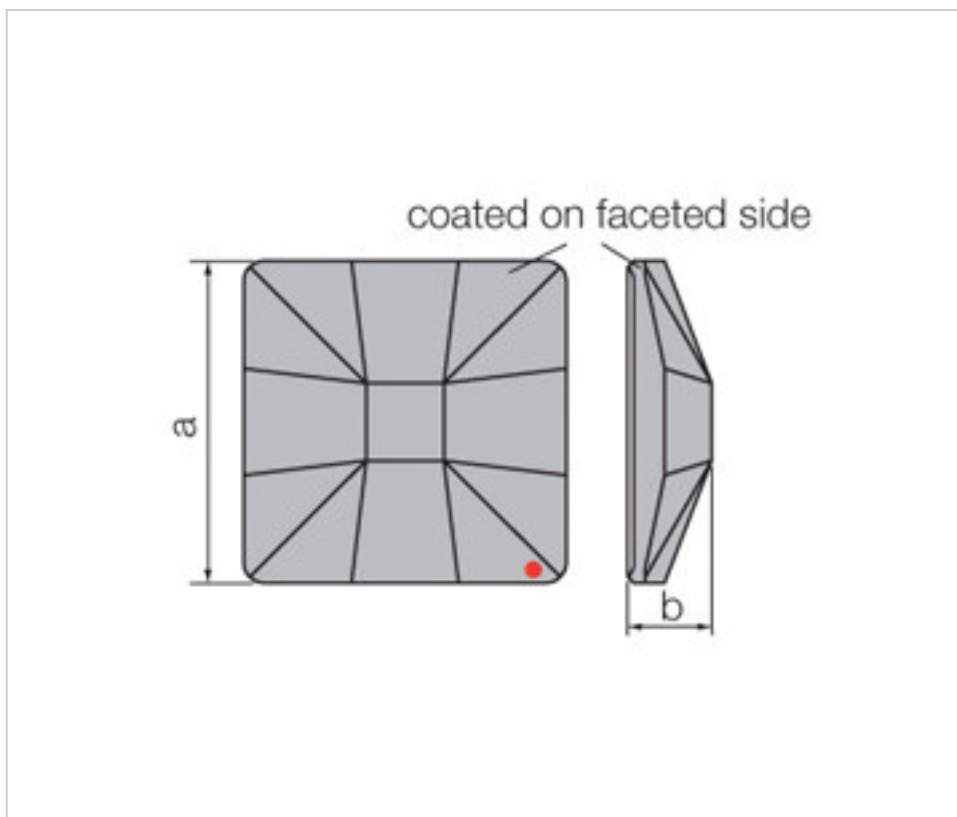

SWAROVSKI CRYSTAL > CRISTAL STRASS SWAROVSKI > PIECES POUR COLLAGE STRASS SWAROVSKI
Cristaux plats "Strass" Swarovski revêtement sur facettes

113783353 - 1066779

Classic Square 2483/25mm CAL´SI´ Swarovski Crystal

22 déc. 2024

PRIX

	Lot	Prix sans TVA
	1	7,00€
	16	5,60€
	32	4,87€

Suite à la page suivante >>