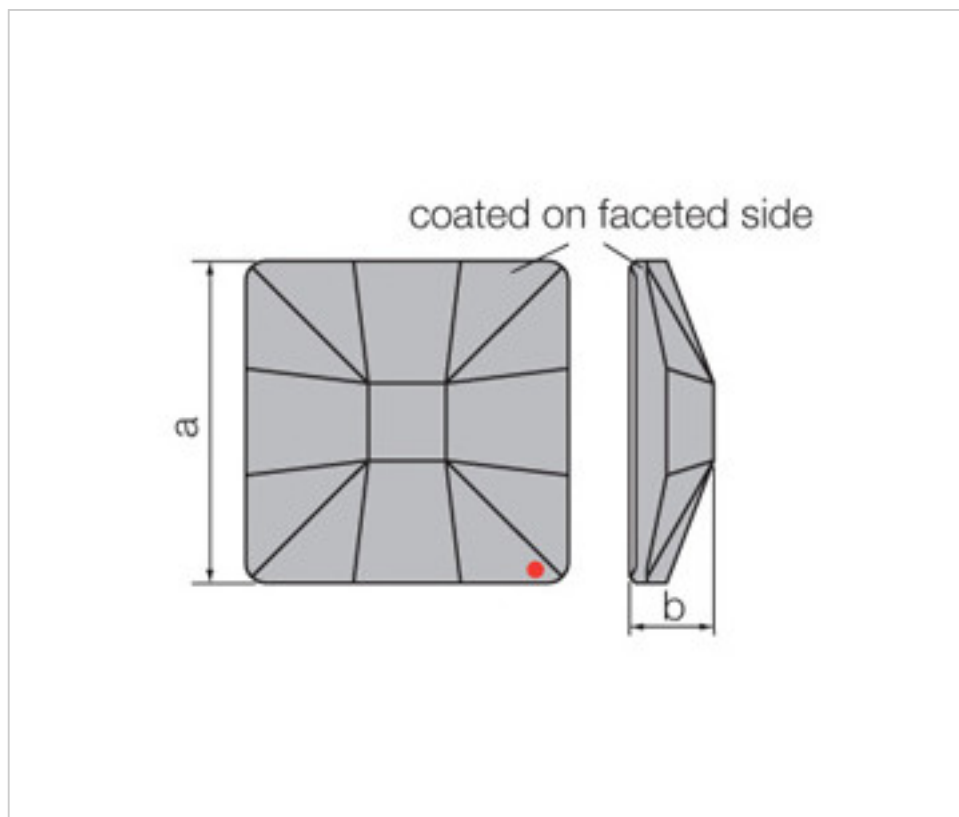

SWAROVSKI CRYSTAL > CRISTAL STRASS SWAROVSKI > PIECES POUR COLLAGE STRASS SWAROVSKI
Cristaux plats "Strass" Swarovski revêtement sur facettes

113783353 - 1066779

Classic Square 2483/25mm CAL´SI´ Swarovski Crystal

21 nov. 2024

PRIX

	Lot	Prix sans TVA
	1	7,00€
	16	5,60€
	32	4,87€

Suite à la page suivante >>