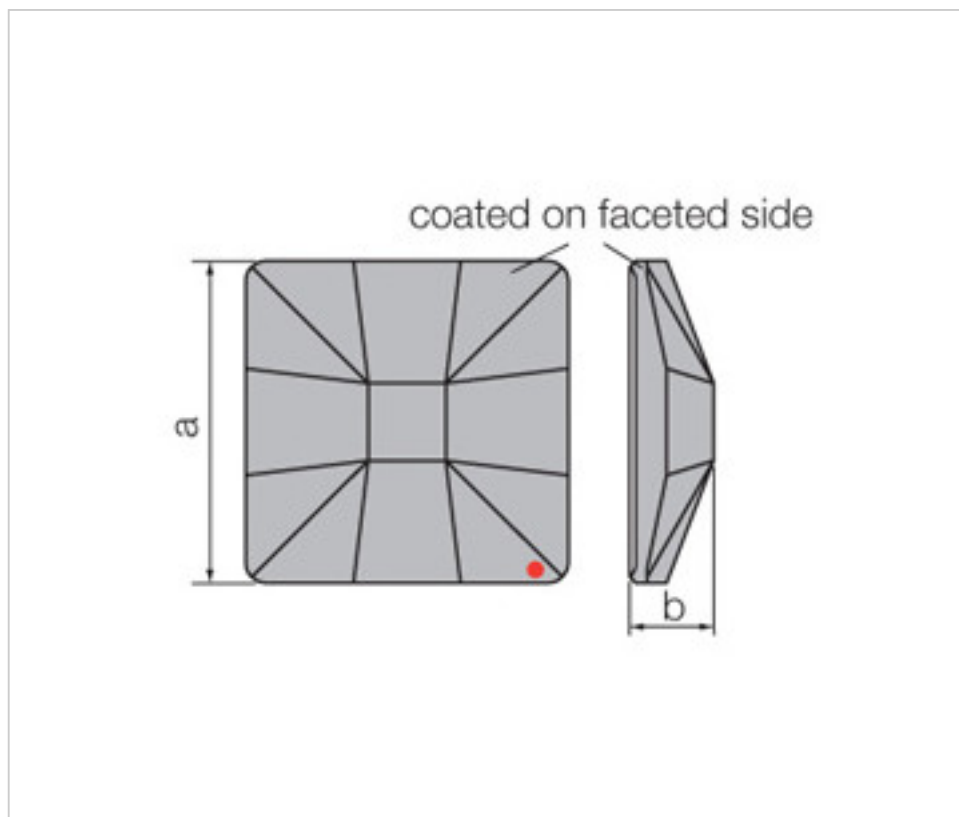

SWAROVSKI CRYSTAL > CRISTAL STRASS SWAROVSKI > PIECES POUR COLLAGE STRASS SWAROVSKI
Cristaux plats "Strass" Swarovski revêtement sur facettes

113783353 - 1066779

Classic Square 2483/25mm CAL´SI´ Swarovski Crystal

1 févr. 2025

PRIX

	Lot	Prix sans TVA
	1	7,00€
	16	5,60€
	32	4,87€

Suite à la page suivante >>