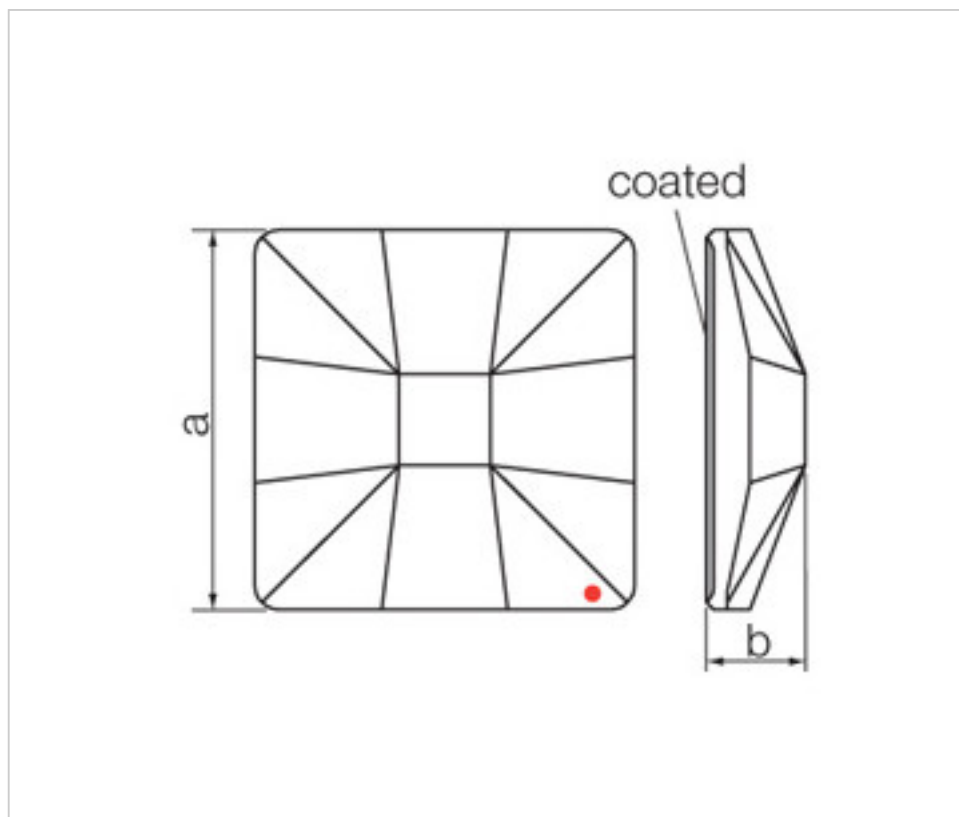

SWAROVSKI CRYSTAL > CRISTAL STRASS SWAROVSKI > PIECES POUR COLLAGE STRASS SWAROVSKI
Cristaux plats "Strass" Swarovski revêtement en partie plane

113783254

Classic Square 2483/25mm Sahara Swarovski Crystal

23 nov. 2024

PRIX

| | Lot | Prix sans TVA |
|--|-----|---------------|
| | 1 | 6,18€ |
| | 16 | 4,95€ |
| | 32 | 4,29€ |

Suite à la page suivante >>

SWAROVSKI CRYSTAL > CRISTAL STRASS SWAROVSKI > PIECES POUR COLLAGE STRASS SWAROVSKI
Cristaux plats "Strass" Swarovski revêtement en partie plane

113783254

Classic Square 2483/25mm Sahara Swarovski Crystal

SPÉCIFICATIONS TECHNIQUES

Pesage: 9 Grammes

Conditionnement: Boîte 32 Unités

REMARQUES

Effet appliqué en partie plate dimensions A=25mm (+/-0,3mm) B=6,5mm (+/-0,3mm)

DOCUMENTS

 [Classic Square 2483/25mm Sahara Swarovski Crystal](#)