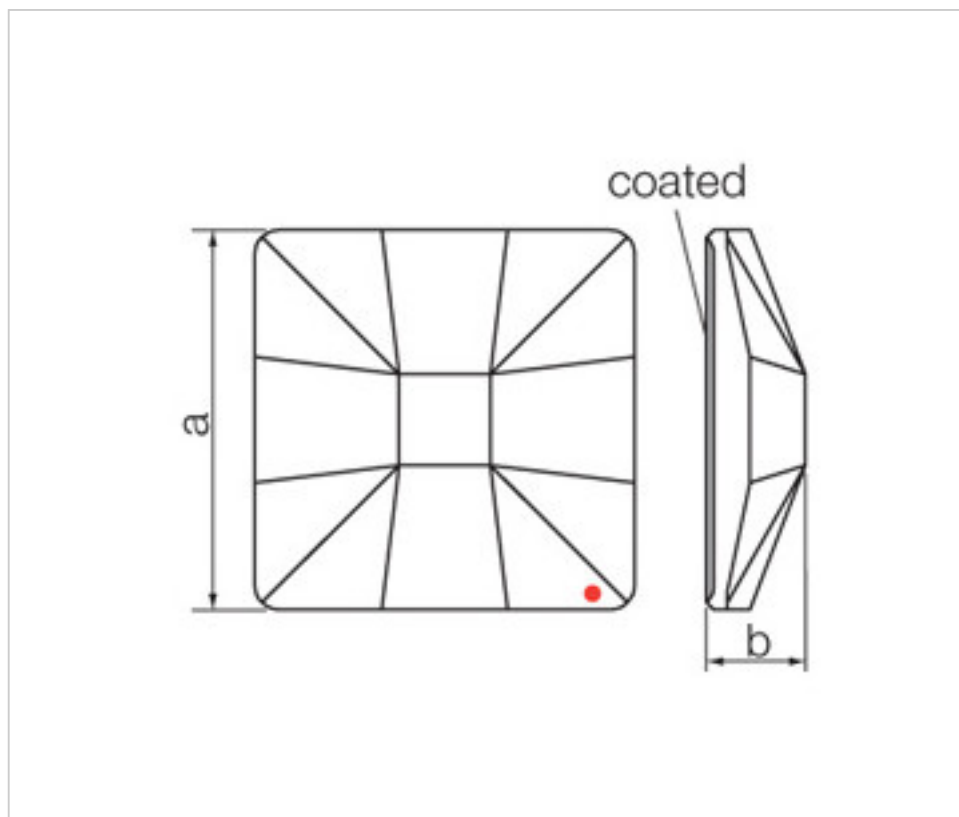

SWAROVSKI CRYSTAL > CRISTAL STRASS SWAROVSKI > PIECES POUR COLLAGE STRASS SWAROVSKI
Cristaux plats "Strass" Swarovski revêtement en partie plane

113783254

Classic Square 2483/25mm Sahara Swarovski Crystal

6 avril 2025

PRIX

Lot	Prix sans TVA
1	6,18€
16	4,95€
32	4,29€

Suite à la page suivante >>

SWAROVSKI CRYSTAL > CRISTAL STRASS SWAROVSKI > PIECES POUR COLLAGE STRASS SWAROVSKI
Cristaux plats "Strass" Swarovski revêtement en partie plane

113783254

Classic Square 2483/25mm Sahara Swarovski Crystal

SPÉCIFICATIONS TECHNIQUES

Pesage: 9 Grammes

Conditionnement: Boîte 32 Unités

REMARQUES

Effet appliqué en partie plate dimensions A=25mm (+/-0,3mm) B=6,5mm (+/-0,3mm)

DOCUMENTS

 [Classic Square 2483/25mm Sahara Swarovski Crystal](#)