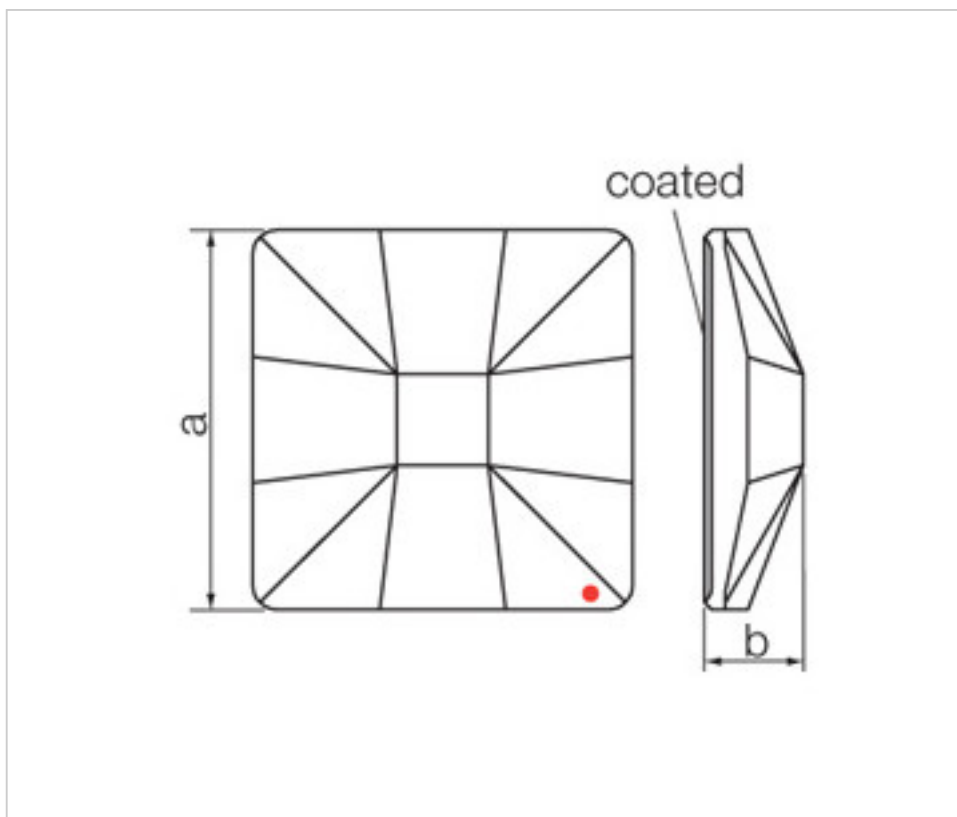

SWAROVSKI CRYSTAL > CRISTAL STRASS SWAROVSKI > PIECES POUR COLLAGE STRASS SWAROVSKI  
Cristaux plats "Strass" Swarovski revêtement en partie plane

113783254

**Classic Square 2483/25mm Sahara Swarovski Crystal**

3 nov. 2024

**PRIX**

	Lot	Prix sans TVA
	1	6,18€
	16	4,95€
	32	4,29€

Suite à la page suivante >>

SWAROVSKI CRYSTAL > CRISTAL STRASS SWAROVSKI > PIECES POUR COLLAGE STRASS SWAROVSKI  
Cristaux plats "Strass" Swarovski revêtement en partie plane

### REMARQUES

---

Effet appliqué en partie plate dimensions A=25mm (+/-0,3mm) B=6,5mm (+/-0,3mm)

### DOCUMENTS

---

 [Classic Square 2483/25mm Sahara Swarovski Crystal](#)