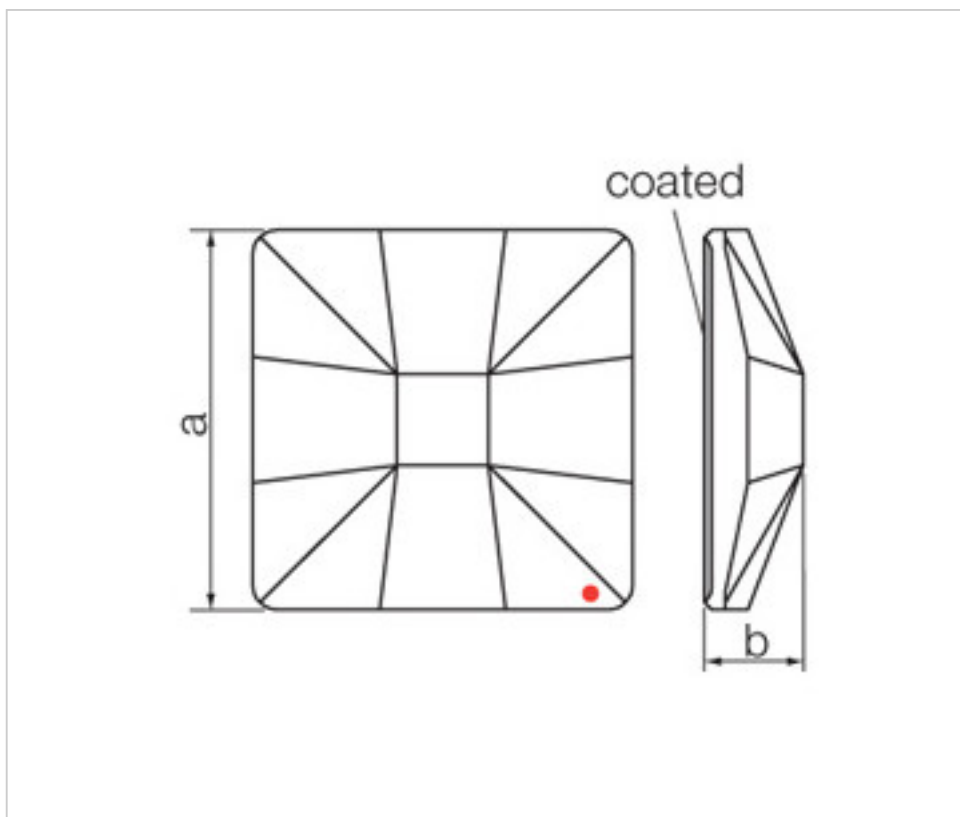

SWAROVSKI CRYSTAL > CRISTAL STRASS SWAROVSKI > PIECES POUR COLLAGE STRASS SWAROVSKI  
Cristaux plats "Strass" Swarovski revêtement en partie plane

113783254

**Classic Square 2483/25mm Sahara Swarovski Crystal**

1 f&eacute;vr. 2025

**PRIX**

Lot	Prix sans TVA
1	6,18€
16	4,95€
32	4,29€

Suite à la page suivante >>

SWAROVSKI CRYSTAL > CRISTAL STRASS SWAROVSKI > PIECES POUR COLLAGE STRASS SWAROVSKI  
Cristaux plats "Strass" Swarovski revêtement en partie plane

### REMARQUES

---

Effet appliqué en partie plate dimensions A=25mm (+/-0,3mm) B=6,5mm (+/-0,3mm)

### DOCUMENTS

---

 [Classic Square 2483/25mm Sahara Swarovski Crystal](#)