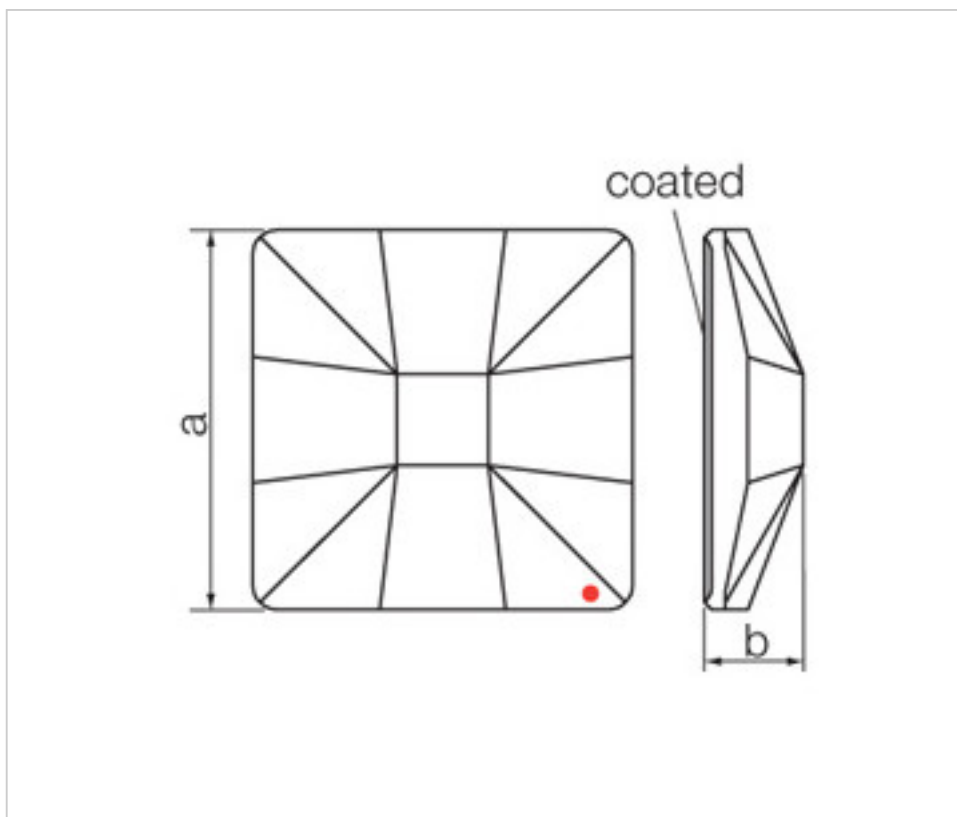

SWAROVSKI CRYSTAL > CRISTAL STRASS SWAROVSKI > PIECES POUR COLLAGE STRASS SWAROVSKI  
Cristaux plats "Strass" Swarovski revêtement en partie plane

113783254

**Classic Square 2483/25mm Sahara Swarovski Crystal**

4 mars 2025

**PRIX**

Lot	Prix sans TVA
1	6,18€
16	4,95€
32	4,29€

Suite à la page suivante >>

SWAROVSKI CRYSTAL > CRISTAL STRASS SWAROVSKI > PIECES POUR COLLAGE STRASS SWAROVSKI  
Cristaux plats "Strass" Swarovski revêtement en partie plane

### REMARQUES

---

Effet appliqué en partie plate dimensions A=25mm (+/-0,3mm) B=6,5mm (+/-0,3mm)

### DOCUMENTS

---

 [Classic Square 2483/25mm Sahara Swarovski Crystal](#)