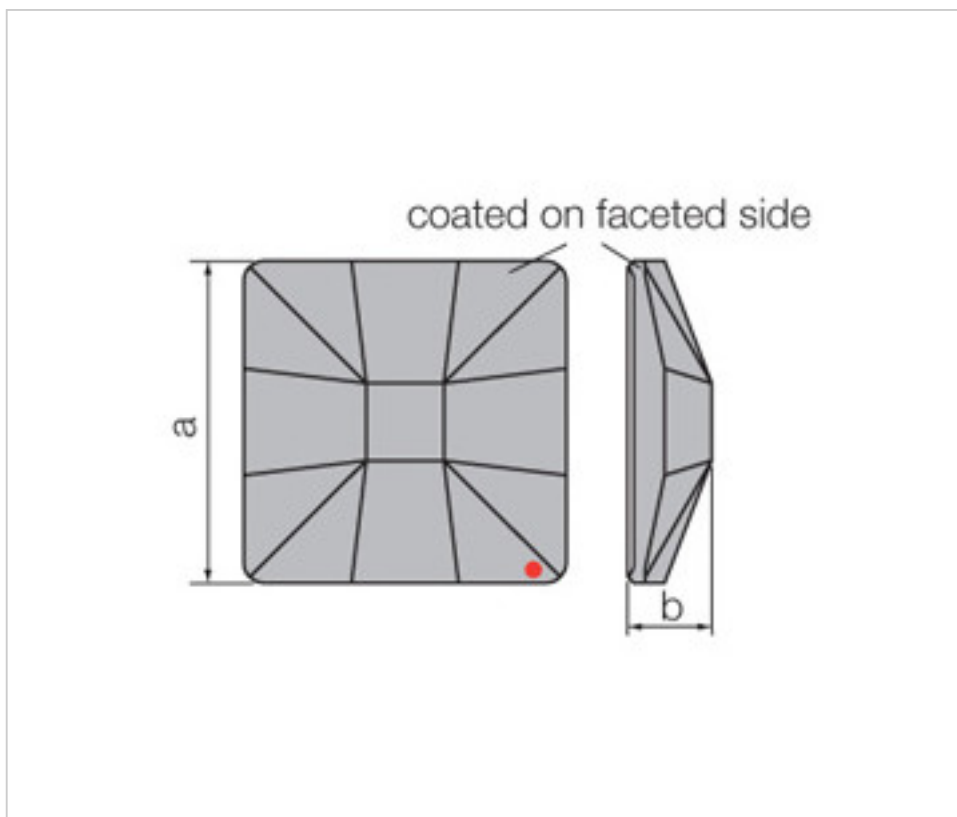

SWAROVSKI CRYSTAL > CRISTAL STRASS SWAROVSKI > PIECES POUR COLLAGE STRASS SWAROVSKI
Cristaux plats "Strass" Swarovski revêtement sur facettes

113783354

Classic Square 2483/25mm Sahara V Swarovski Crystal

4 mars 2025

PRIX

	Lot	Prix sans TVA
	1	6,79€
	16	5,43€
	32	4,72€

Suite à la page suivante >>