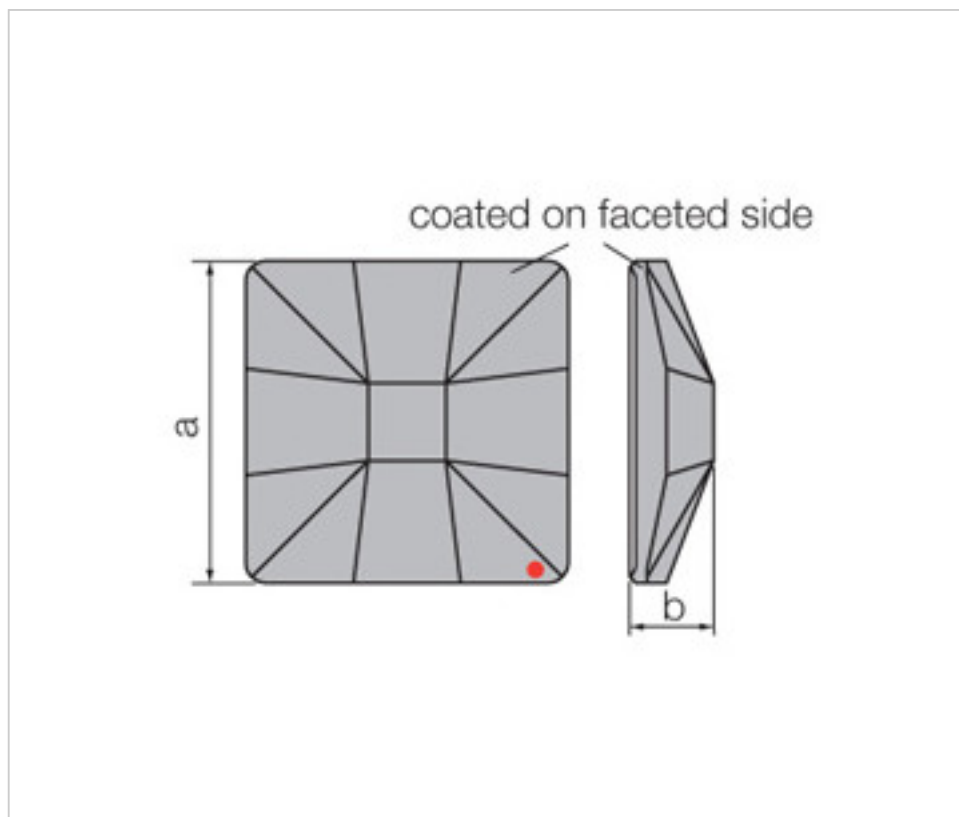

SWAROVSKI CRYSTAL > CRISTAL STRASS SWAROVSKI > PIECES POUR COLLAGE STRASS SWAROVSKI
Cristaux plats "Strass" Swarovski revêtement sur facettes

113783354

Classic Square 2483/25mm Sahara V Swarovski Crystal

1 févr. 2025

PRIX

	Lot	Prix sans TVA
	1	6,79€
	16	5,43€
	32	4,72€

Suite à la page suivante >>