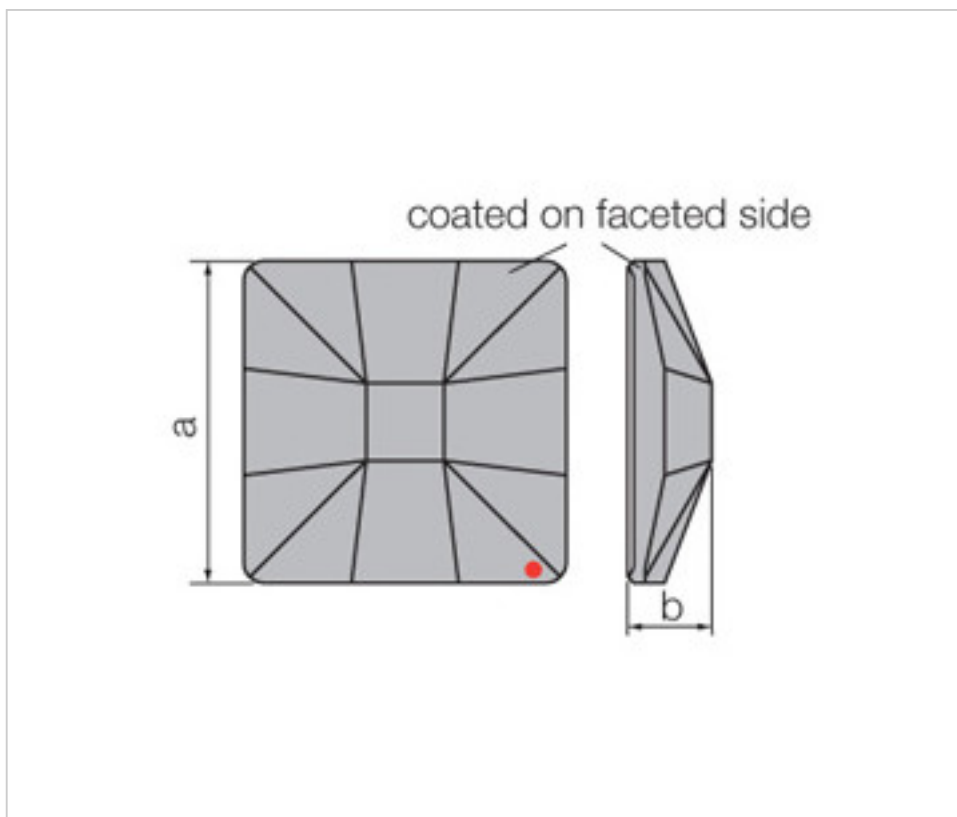

SWAROVSKI CRYSTAL > CRISTAL STRASS SWAROVSKI > PIECES POUR COLLAGE STRASS SWAROVSKI
Cristaux plats "Strass" Swarovski revêtement sur facettes

113783354

Classic Square 2483/25mm Sahara V Swarovski Crystal

4 avril 2025

PRIX

	Lot	Prix sans TVA
	1	6,79€
	16	5,43€
	32	4,72€

Suite à la page suivante >>