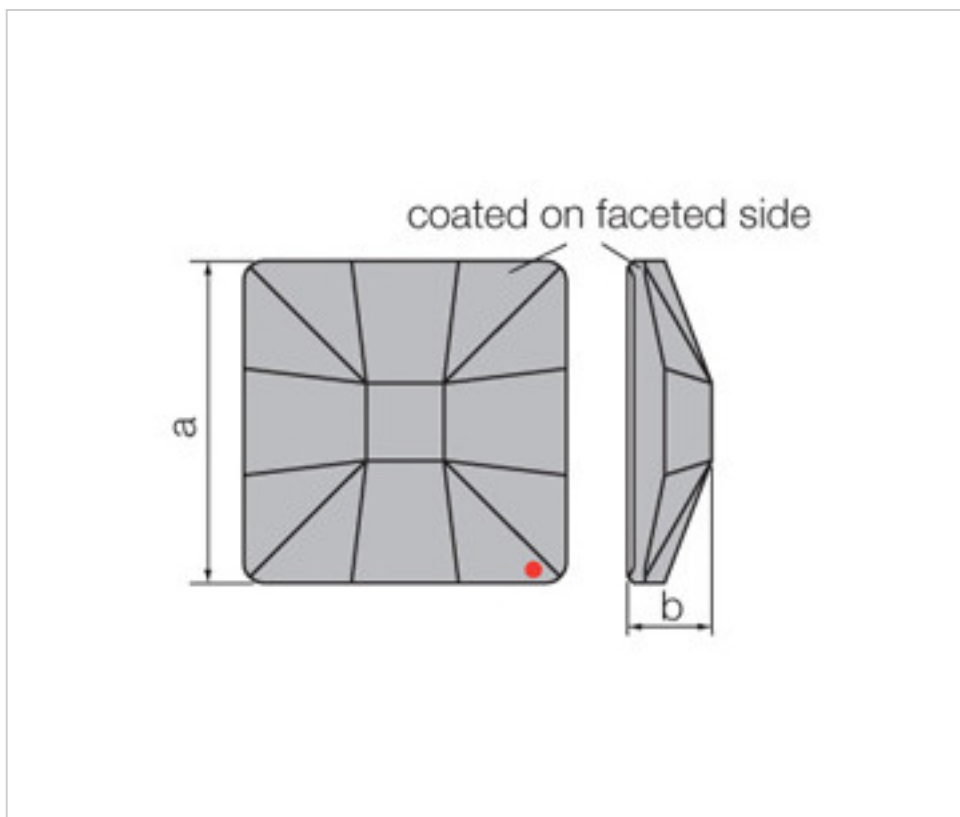

SWAROVSKI CRYSTAL > CRISTAL STRASS SWAROVSKI > PIECES POUR COLLAGE STRASS SWAROVSKI
Cristaux plats "Strass" Swarovski revêtement sur facettes

113783354

Classic Square 2483/25mm Sahara V Swarovski Crystal

3 déc. 2024

PRIX

	Lot	Prix sans TVA
	1	6,79€
	16	5,43€
	32	4,72€

Suite à la page suivante >>