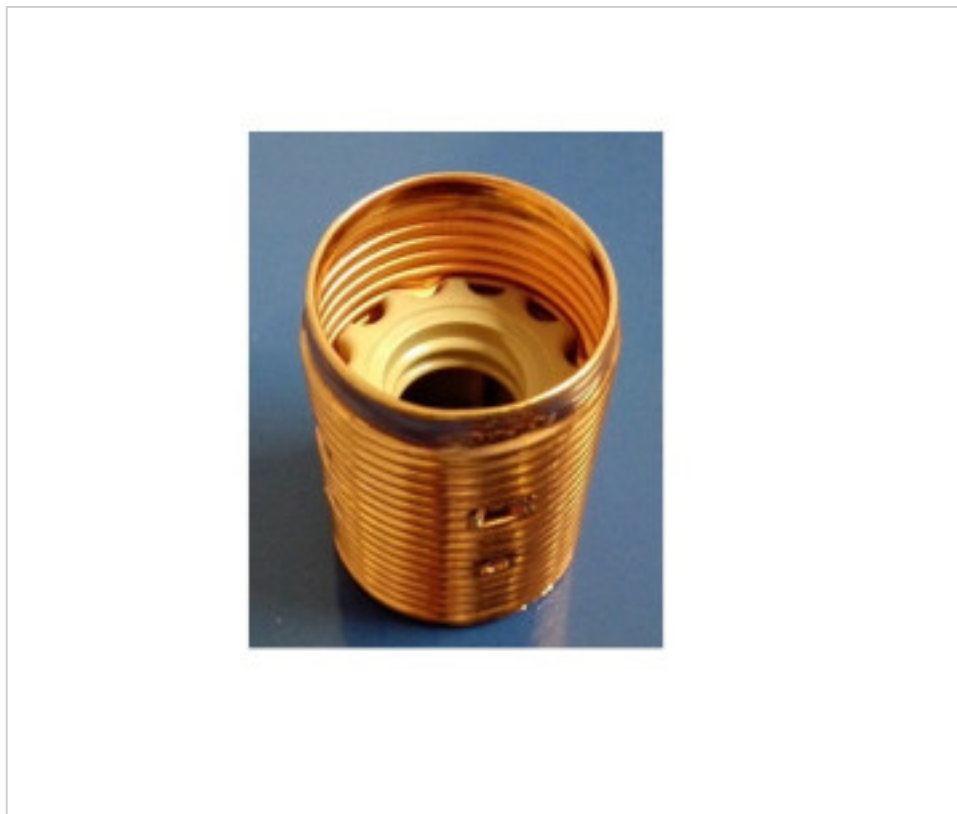

MATERIEL ELECTRIQUE > DOUILLES > Douille Métallique
Douilles Métalliques E14

AR0659129 - 035915

Chemise filetée métallique E14 591 T230° cuivre

22 déc. 2024

arditi
LIGHTING INNOVATION

DESCRIPTION

Chemise filetée 28x2 IEC60399 en cuivre métal T230 pour douille en métal en 3 pièces avec culot E14.

PRIX

	Lot	Prix sans TVA
	1	1,92€
	100	1,21€
	1000	0,94€
	3000	0,79€

Suite à la page suivante >>

MATERIEL ELECTRIQUE > DOUILLES > Douille Métallique
Douilles Metalliques E14

AR0659129 - 035915

Chemise filetée métallique E14 591 T230° cuivre

SPÉCIFICATIONS TECHNIQUES

Pesage: 12 Grammes

Conditionnement: Boîte 1000 Unités

REMARQUES

Avec anneau isolant stéatite.

AUTRES CARACTÉRISTIQUES

Longueur (mm): 39

Diamètre (mm): 28