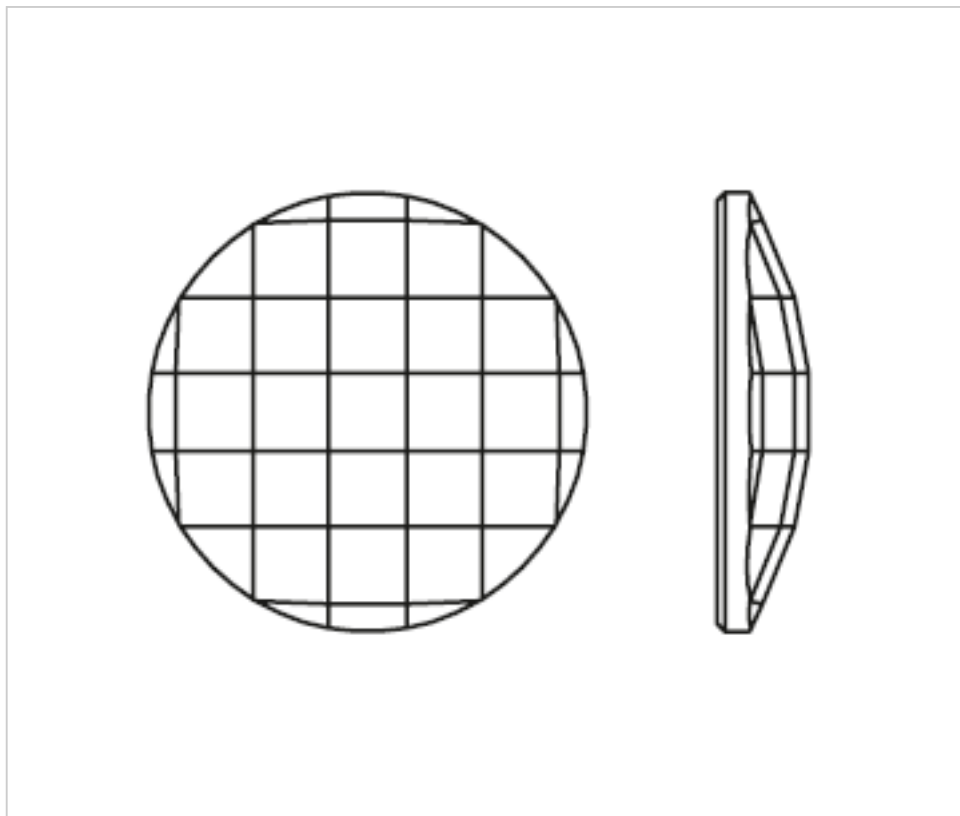

SWAROVSKI CRYSTAL > CRISTAL STRASS SWAROVSKI > PIECES POUR COLLAGE STRASS SWAROVSKI
Cristaux plats "Strass" Swarovski revêtement en partie plane

113783405

Chessboard Circle 2035/40 Sage Swarovski Crystal

2 oct. 2024

PRIX

Lot	Prix sans TVA
1	16,07€
3	12,85€
6	11,17€

Suite à la page suivante >>

SWAROVSKI CRYSTAL > CRISTAL STRASS SWAROVSKI > PIECES POUR COLLAGE STRASS SWAROVSKI
Cristaux plats "Strass" Swarovski revêtement en partie plane

113783405

Chessboard Circle 2035/40 Sage Swarovski Crystal

SPÉCIFICATIONS TECHNIQUES

Pesage: 21 Grammes

Conditionnement: Boîte 6 Unités

REMARQUES

Effet appliqué en partie plate dimensions A=40mm (+/-0,3mm) B=7,7mm (+/-0,3mm)

AUTRES CARACTÉRISTIQUES

Longueur (mm): 40