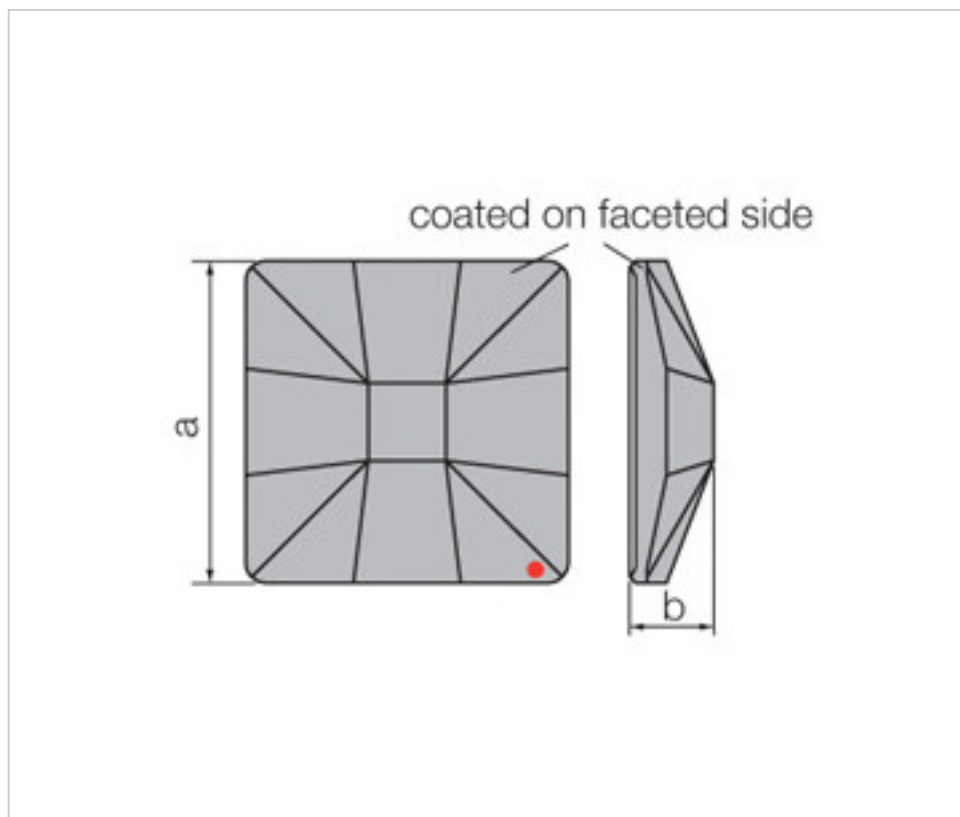

SWAROVSKI CRYSTAL > CRISTAL STRASS SWAROVSKI > PIECES POUR COLLAGE STRASS SWAROVSKI  
Cristaux plats "Strass" Swarovski revêtement sur facettes

113783115

Carré classique 2483/10 cristal Sage 'V'

4 mars 2025

**PRIX**

	Lot	Prix sans TVA
	1	0,94€
	48	0,75€
	144	0,65€

Suite à la page suivante >>

SWAROVSKI CRYSTAL > CRISTAL STRASS SWAROVSKI > PIECES POUR COLLAGE STRASS SWAROVSKI  
Cristaux plats "Strass" Swarovski revêtement sur facettes

## REMARQUES

---

Mesures: A=10mm (+/-0,3mm); B=3,5mm (+/-0,3mm)

## DOCUMENTS

---

 [Carré classique 2483/10 cristal Sage "V"](#)