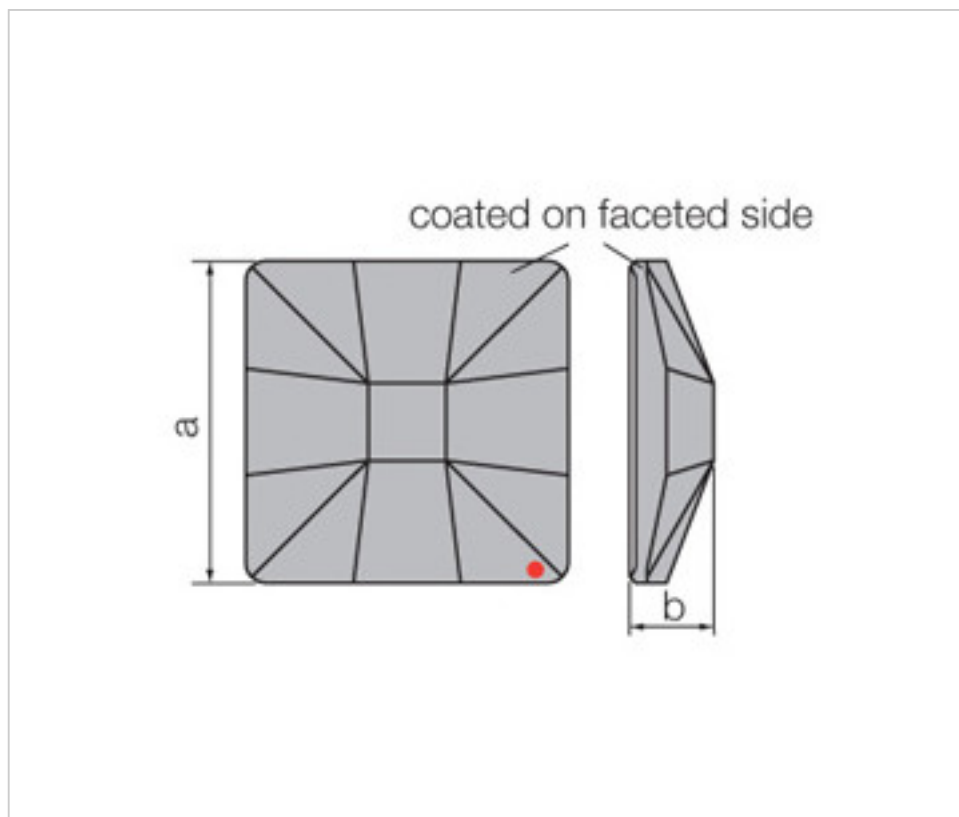

SWAROVSKI CRYSTAL > CRISTAL STRASS SWAROVSKI > PIECES POUR COLLAGE STRASS SWAROVSKI
Cristaux plats "Strass" Swarovski revêtement sur facettes

113783115

Carré classique 2483/10 cristal Sage 'V'

21 nov. 2024

PRIX

	Lot	Prix sans TVA
	1	0,94€
	48	0,75€
	144	0,65€

Suite à la page suivante >>

SWAROVSKI CRYSTAL > CRISTAL STRASS SWAROVSKI > PIECES POUR COLLAGE STRASS SWAROVSKI
Cristaux plats "Strass" Swarovski revêtement sur facettes

113783115

Carré classique 2483/10 cristal Sage 'V'

SPÉCIFICATIONS TECHNIQUES

Pesage: 1 Grammes

Conditionnement: Boîte 144 Unités

REMARQUES

Mesures: A=10mm (+/-0,3mm); B=3,5mm (+/-0,3mm)

DOCUMENTS

 [Carré classique 2483/10 cristal Sage "V"](#)