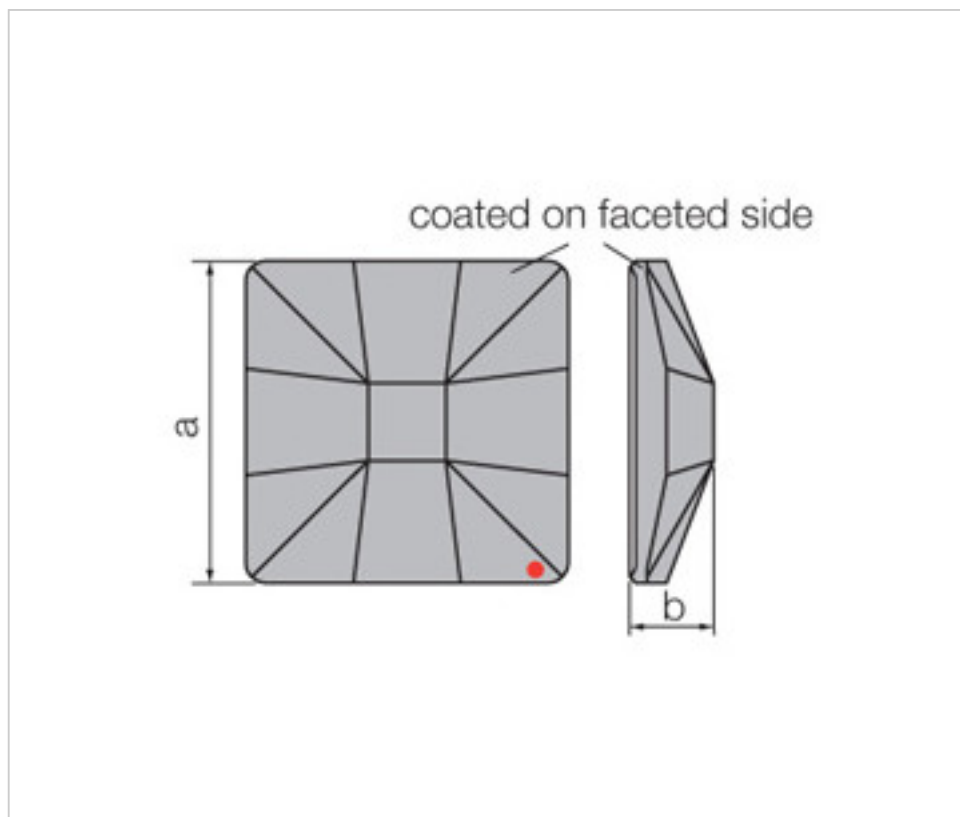

SWAROVSKI CRYSTAL > CRISTAL STRASS SWAROVSKI > PIECES POUR COLLAGE STRASS SWAROVSKI
Cristaux plats "Strass" Swarovski revêtement sur facettes

113783115

Carré classique 2483/10 cristal Sage 'V'

22 déc. 2024

113783115

Carré classique 2483/10 cristal Sage 'V'

SPÉCIFICATIONS TECHNIQUES

Pesage: 1 Grammes

Conditionnement: Boîte 144 Unités

REMARQUES

Mesures: A=10mm (+/-0,3mm); B=3,5mm (+/-0,3mm)

DOCUMENTS

 [Carré classique 2483/10 cristal Sage "V"](#)