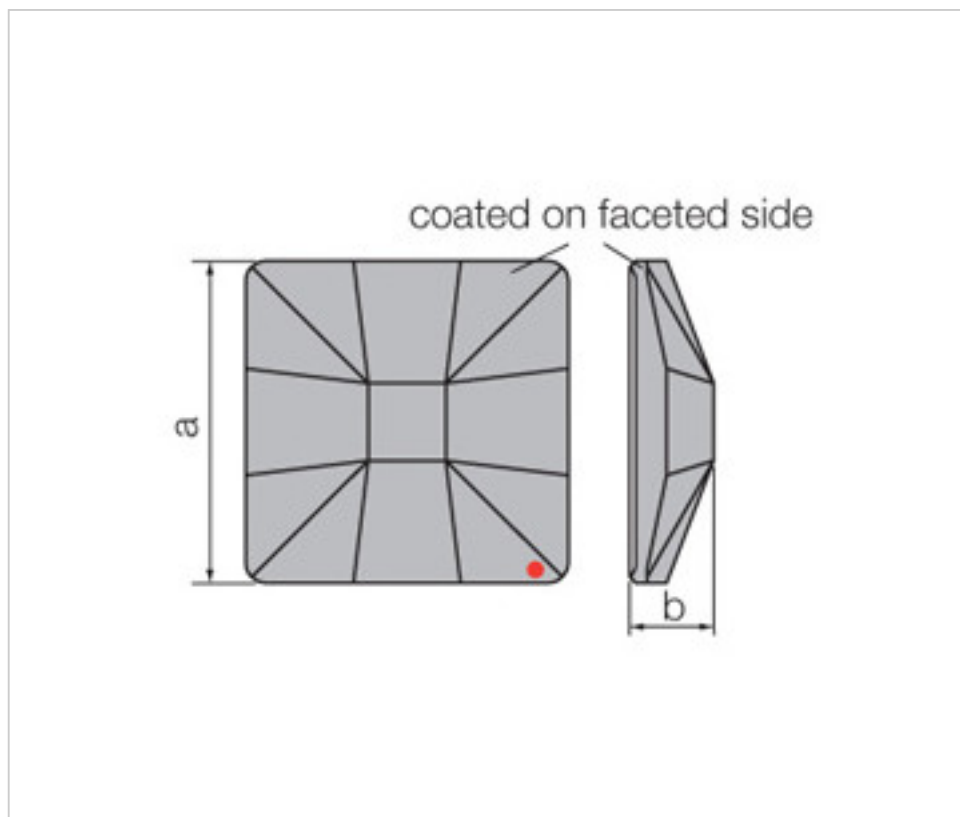

SWAROVSKI CRYSTAL > CRISTAL STRASS SWAROVSKI > PIECES POUR COLLAGE STRASS SWAROVSKI
Cristaux plats "Strass" Swarovski revêtement sur facettes

113783115

Carré classique 2483/10 cristal Sage 'V'

2 oct. 2024

PRIX

	Lot	Prix sans TVA
	1	0,94€
	48	0,75€
	144	0,65€

Suite à la page suivante >>

SWAROVSKI CRYSTAL > CRISTAL STRASS SWAROVSKI > PIECES POUR COLLAGE STRASS SWAROVSKI
Cristaux plats "Strass" Swarovski revêtement sur facettes

113783115

Carré classique 2483/10 cristal Sage 'V'

SPÉCIFICATIONS TECHNIQUES

Pesage: 1 Grammes

Conditionnement: Boîte 144 Unités

REMARQUES

Mesures: A=10mm (+/-0,3mm)

DOCUMENTS

 [Carré classique 2483/10 cristal Sage "V"](#)