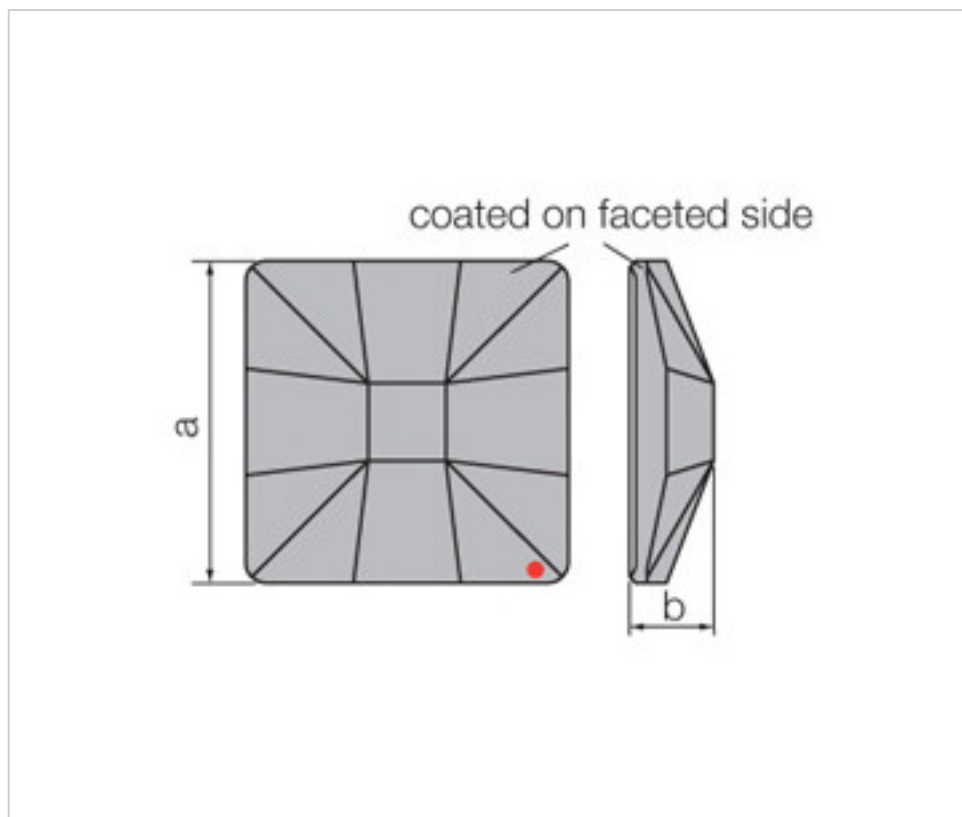

SWAROVSKI CRYSTAL > CRISTAL STRASS SWAROVSKI > PIECES POUR COLLAGE STRASS SWAROVSKI
Cristaux plats "Strass" Swarovski revêtement sur facettes

113783115

Carré classique 2483/10 cristal Sage 'V'

1 févr. 2025

PRIX

	Lot	Prix sans TVA
	1	0,94€
	48	0,75€
	144	0,65€

Suite à la page suivante >>

SWAROVSKI CRYSTAL > CRISTAL STRASS SWAROVSKI > PIECES POUR COLLAGE STRASS SWAROVSKI
Cristaux plats "Strass" Swarovski revêtement sur facettes

113783115

Carré classique 2483/10 cristal Sage 'V'

SPÉCIFICATIONS TECHNIQUES

Pesage: 1 Grammes

Conditionnement: Boîte 144 Unités

REMARQUES

Mesures: A=10mm (+/-0,3mm); B=3,5mm (+/-0,3mm)

DOCUMENTS

 [Carré classique 2483/10 cristal Sage "V"](#)