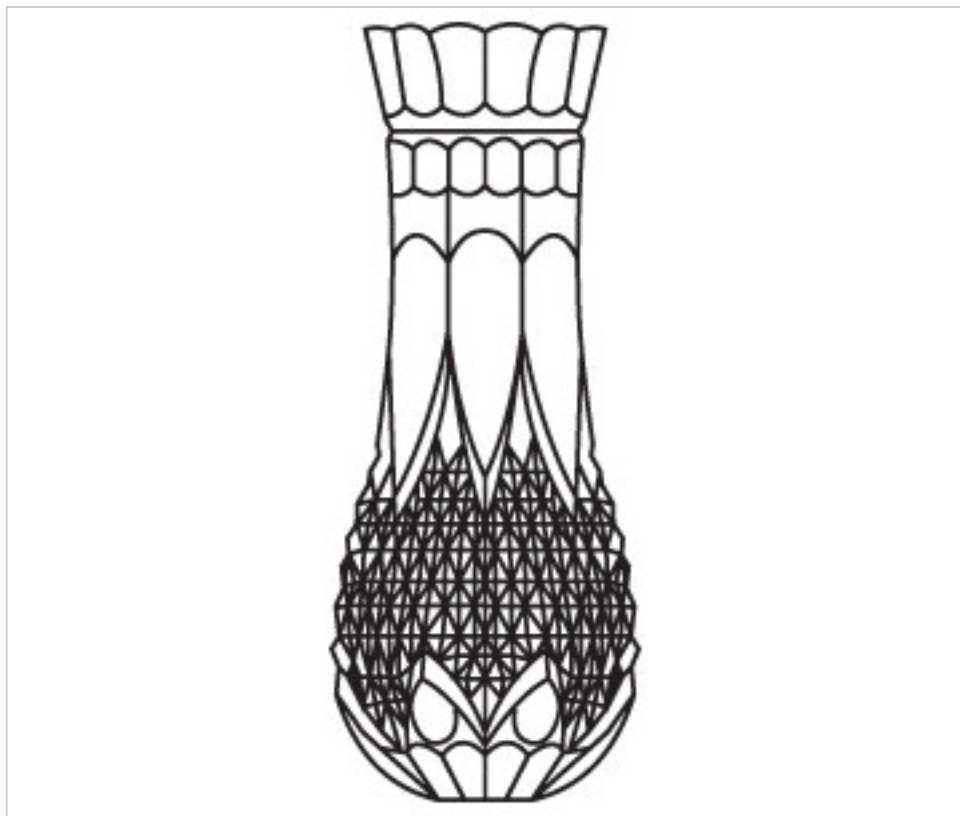

CRISTAL POUR LAMPES > ENFILAGES et COUPELLES > ENFILAGES ET COUPELLES CRISTAL AU PLOMB
Série "Lombardie"

2552920

Colonne 2552920/185mm cristal au plomb

7 janv. 2025

PRIX

	Lot	Prix sans TVA
	1	21,68€
	12	18,86€
	48	18,32€

Suite à la page suivante >>

2552920

Colonne 2552920/185mm cristal au plomb

SPÉCIFICATIONS TECHNIQUES

Pesage: 392 Grammes

AUTRES CARACTÉRISTIQUES

Hauteur (mm): 185

Diamètre (mm): 63

Couleur: Transparent

Trou central (mm): 14

DOCUMENTS

 [Colonne 2552920/185mm cristal au plomb](#)