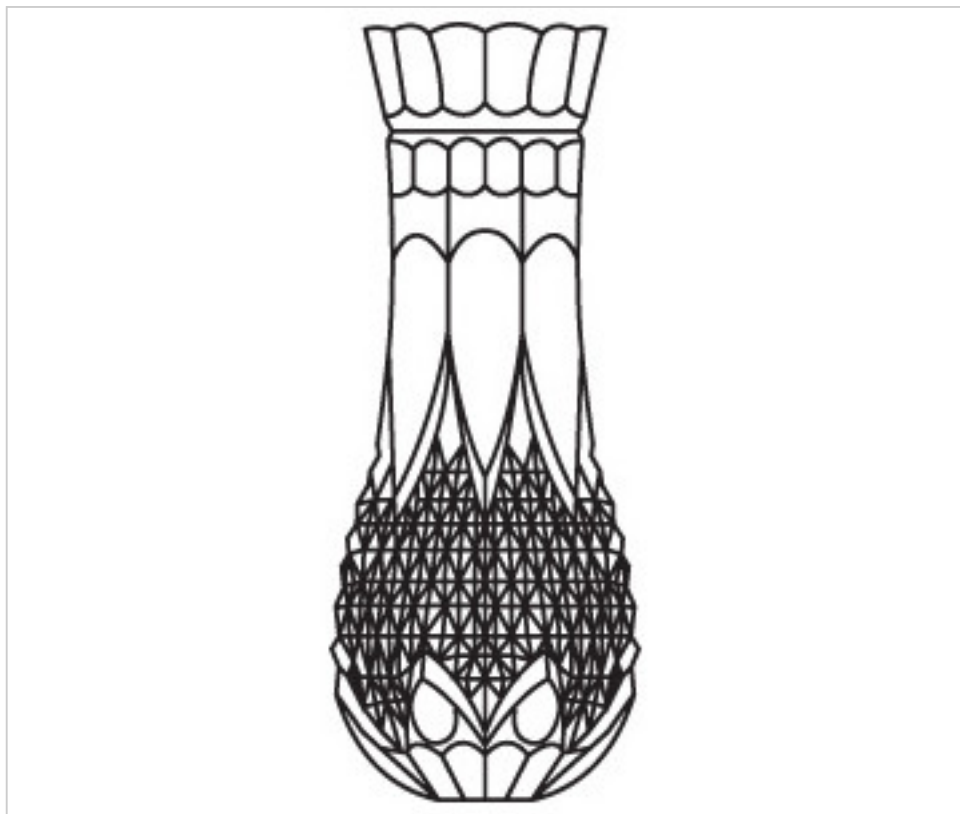

CRISTAL POUR LAMPES > ENFILAGES et COUPELLES > ENFILAGES ET COUPELLES CRISTAL AU PLOMB
Série "Lombardie"

2552920

Colonne 2552920/185mm cristal au plomb

4 déc. 2024

PRIX

	Lot	Prix sans TVA
	1	21,68€
	12	18,86€
	48	18,32€

Suite à la page suivante >>

2552920

Colonne 2552920/185mm cristal au plomb

SPÉCIFICATIONS TECHNIQUES

Pesage: 392 Grammes

AUTRES CARACTÉRISTIQUES

Hauteur (mm): 185

Diamètre (mm): 63

Couleur: Transparent

Trou central (mm): 14

DOCUMENTS

 [Colonne 2552920/185mm cristal au plomb](#)