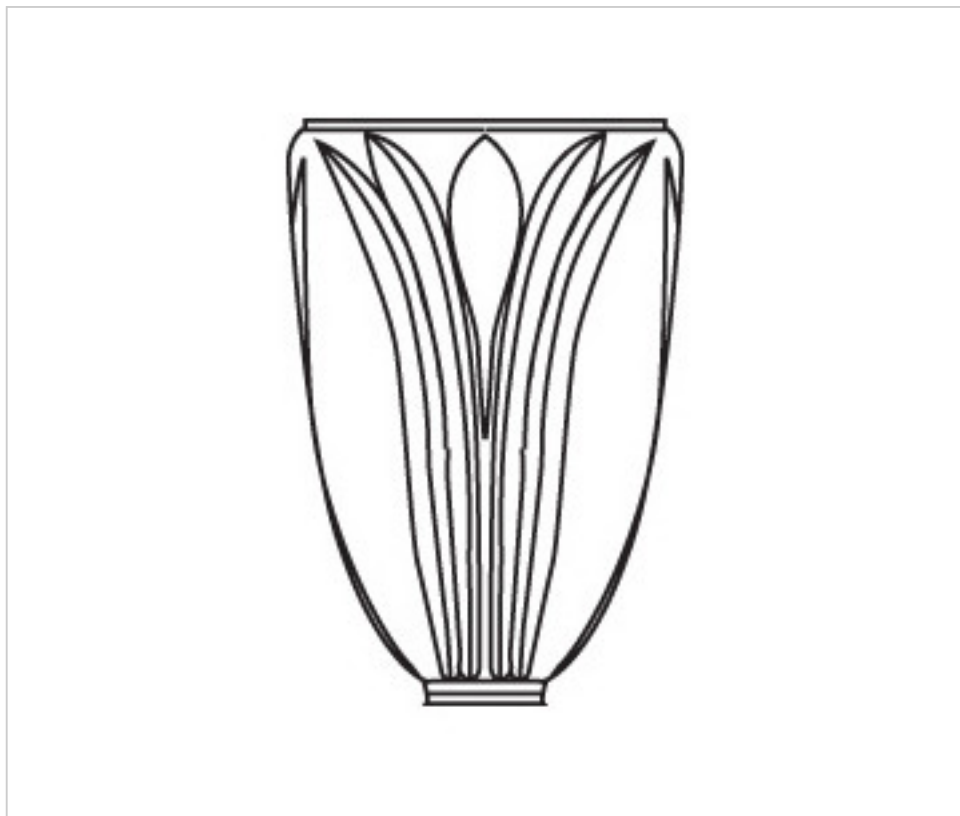

2533790

Enfilage 33790 cristal au plomb

22 f&eacute;vr. 2025

**PRIX**

	Lot	Prix sans TVA
	1	19,28€
	12	16,78€
	48	16,28€

Suite à la page suivante >>

2533790

**Enfilage 33790 cristal au plomb**

## SPÉCIFICATIONS TECHNIQUES

---

Pesage: 540 Grammes

## AUTRES CARACTÉRISTIQUES

---

Hauteur (mm): 120

Diamètre (mm): 88

Couleur: Transparent

Trou central (mm): 14