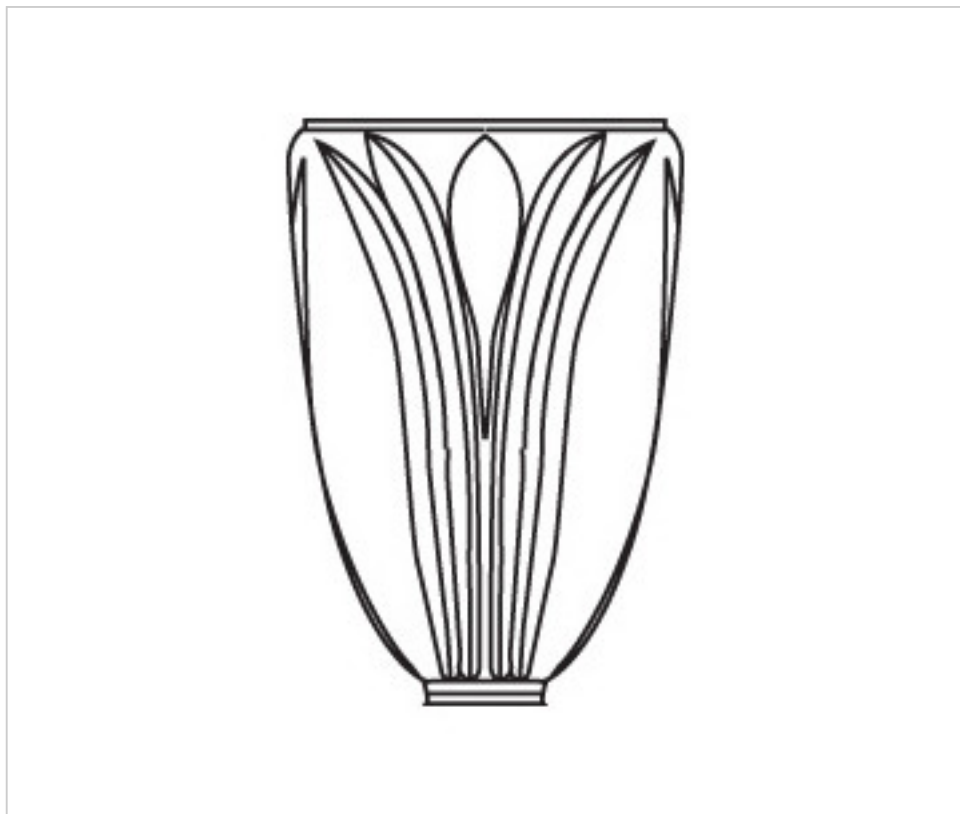

2533790

Enfilage 33790 cristal au plomb

24 août 2024

PRIX

	Lot	Prix sans TVA
	1	19,28€
	12	16,78€
	48	16,28€

Suite à la page suivante >>

2533790

Enfilage 33790 cristal au plomb

SPÉCIFICATIONS TECHNIQUES

Pesage: 540 Grammes

AUTRES CARACTÉRISTIQUES

Hauteur (mm): 120

Diamètre (mm): 88

Couleur: Transparent

Trou central (mm): 14

DOCUMENTS