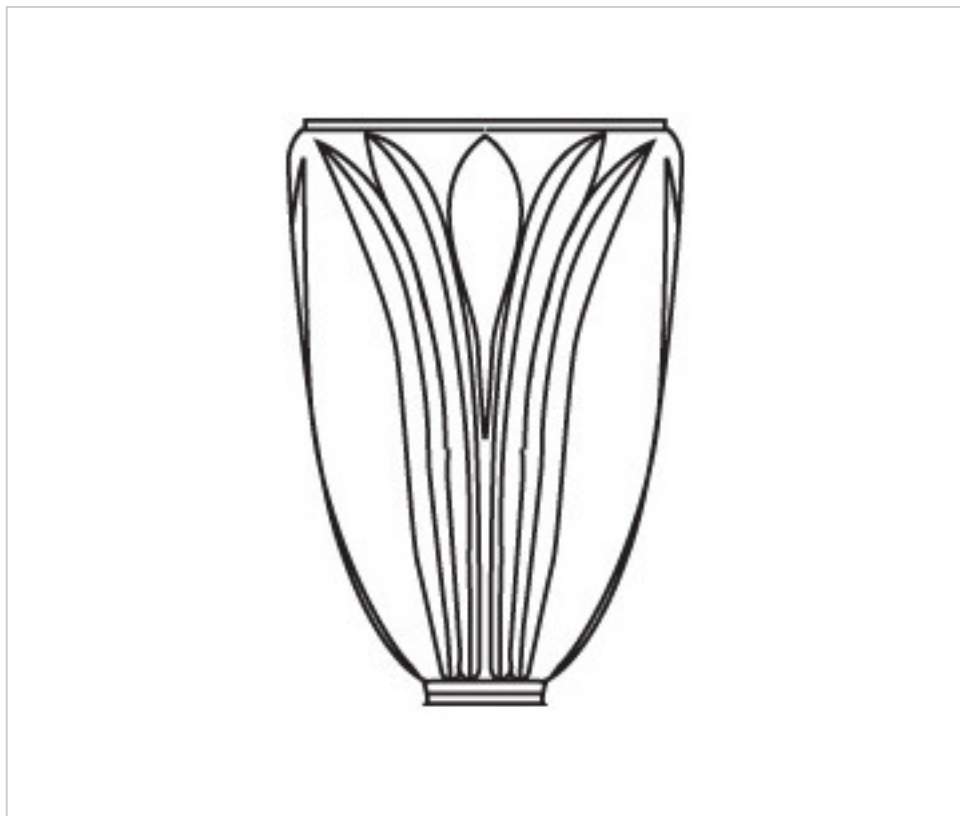

2533790

Enfilage 33790 cristal au plomb

22 déc. 2024

PRIX

Lot	Prix sans TVA
1	19,28€
12	16,78€
48	16,28€

Suite à la page suivante >>

2533790

Enfilage 33790 cristal au plomb

SPÉCIFICATIONS TECHNIQUES

Pesage: 540 Grammes

AUTRES CARACTÉRISTIQUES

Hauteur (mm): 120

Diamètre (mm): 88

Couleur: Transparent

Trou central (mm): 14

DOCUMENTS