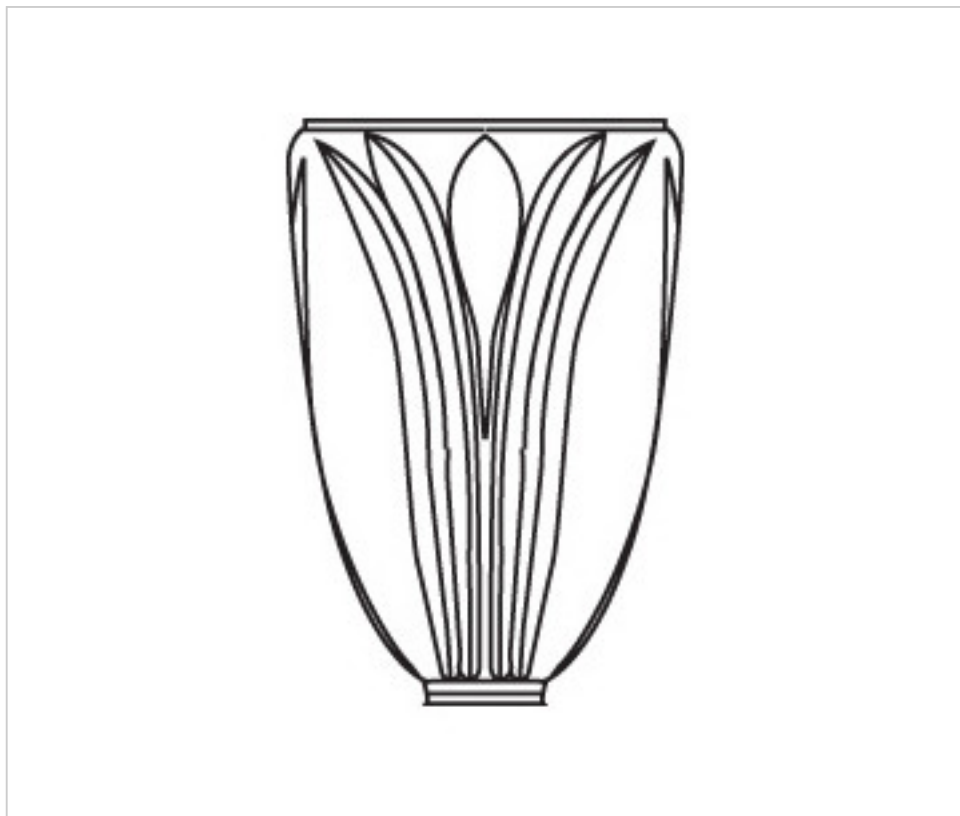

2533790

Enfilage 33790 cristal au plomb

4 avril 2025

PRIX

	Lot	Prix sans TVA
	1	19,28€
	12	16,78€
	48	16,28€

Suite à la page suivante >>

2533790

Enfilage 33790 cristal au plomb

SPÉCIFICATIONS TECHNIQUES

Pesage: 540 Grammes

AUTRES CARACTÉRISTIQUES

Hauteur (mm): 120

Diamètre (mm): 88

Couleur: Transparent

Trou central (mm): 14

DOCUMENTS