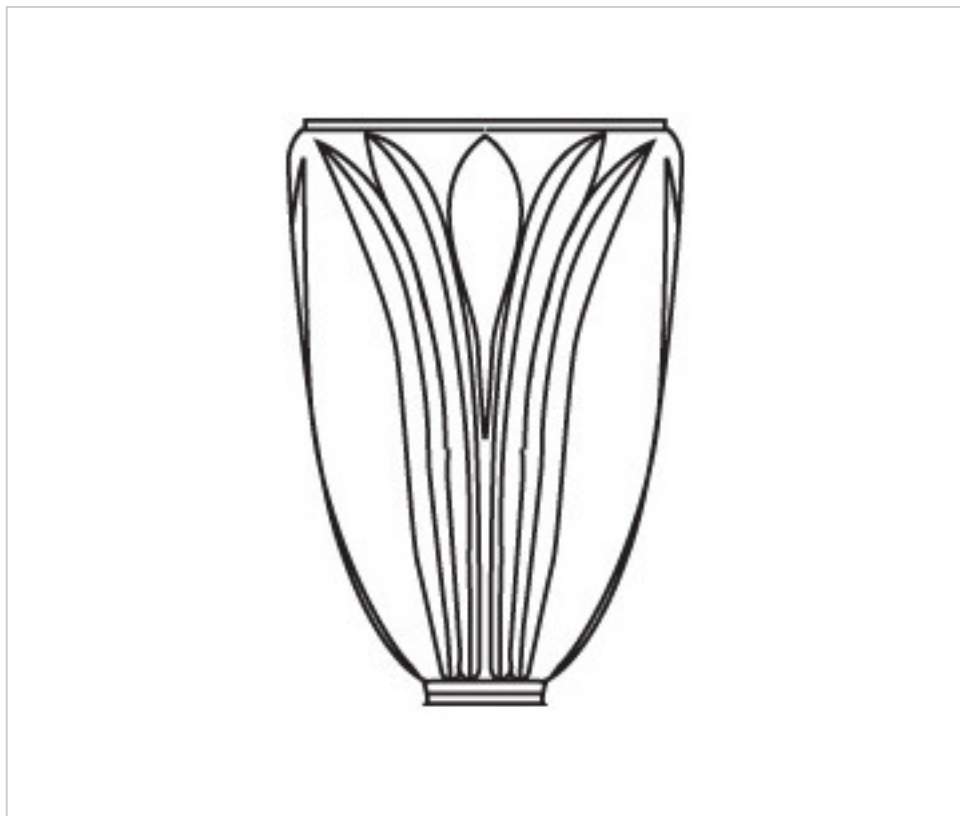

2533790

Enfilage 33790 cristal au plomb

21 nov. 2024

**PRIX**

|  | Lot | Prix sans TVA |
|--|-----|---------------|
|  | 1   | 19,28€        |
|  | 12  | 16,78€        |
|  | 48  | 16,28€        |

Suite à la page suivante >>

2533790

**Enfilage 33790 cristal au plomb**

## AUTRES CARACTÉRISTIQUES

---

Hauteur (mm): 120

Diamètre (mm): 88

Couleur: Transparent

Trou central (mm): 14