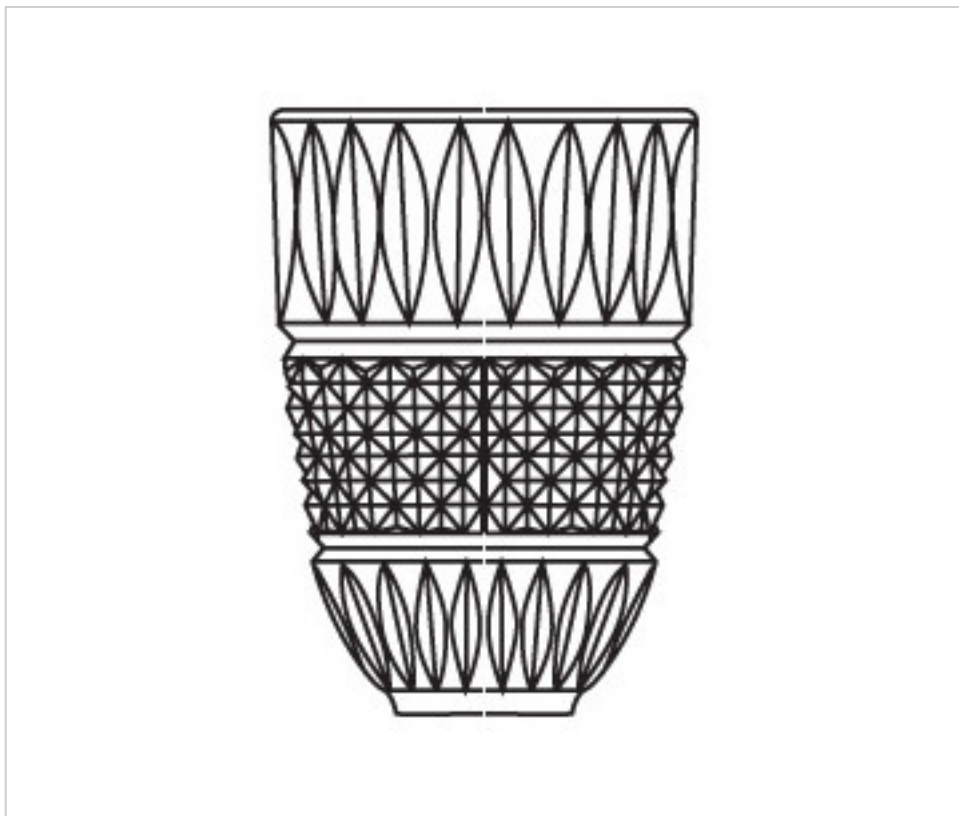

2533800

Enfilage 33800 cristal au plomb

24 août 2024

PRIX

	Lot	Prix sans TVA
	1	15,77€
	12	13,73€
	48	13,31€

Suite à la page suivante >>

CRISTAL POUR LAMPES > ENFILAGES et COUPELLES > ENFILAGES ET COUPELLES CRISTAL AU PLOMB
Série "Ana"

2533800

Enfilage 33800 cristal au plomb

AUTRES CARACTÉRISTIQUES

Hauteur (mm): 125

Diamètre (mm): 82

Couleur: Transparent

DOCUMENTS

 [Enfilage 33800 cristal au plomb](#)