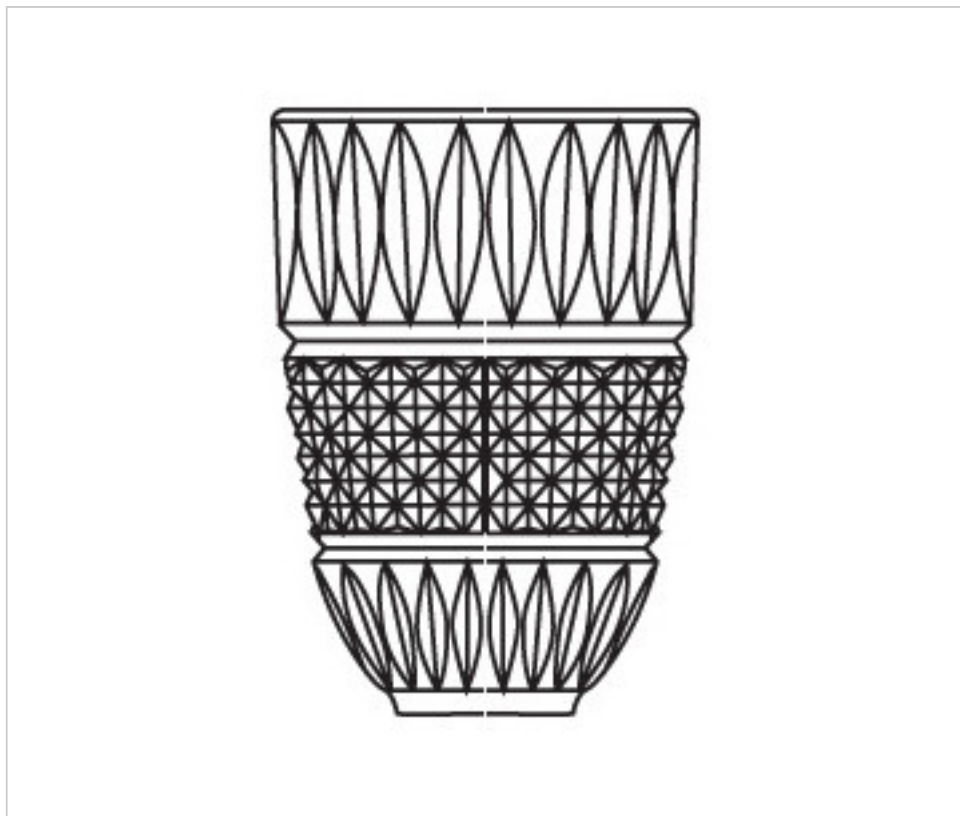

2533800

Enfilage 33800 cristal au plomb

22 déc. 2024

PRIX

	Lot	Prix sans TVA
	1	15,77€
	12	13,73€
	48	13,31€

Suite à la page suivante >>

2533800

Enfilage 33800 cristal au plomb

AUTRES CARACTÉRISTIQUES

Hauteur (mm): 125

Diamètre (mm): 82

Couleur: Transparent

DOCUMENTS

 [Enfilage 33800 cristal au plomb](#)