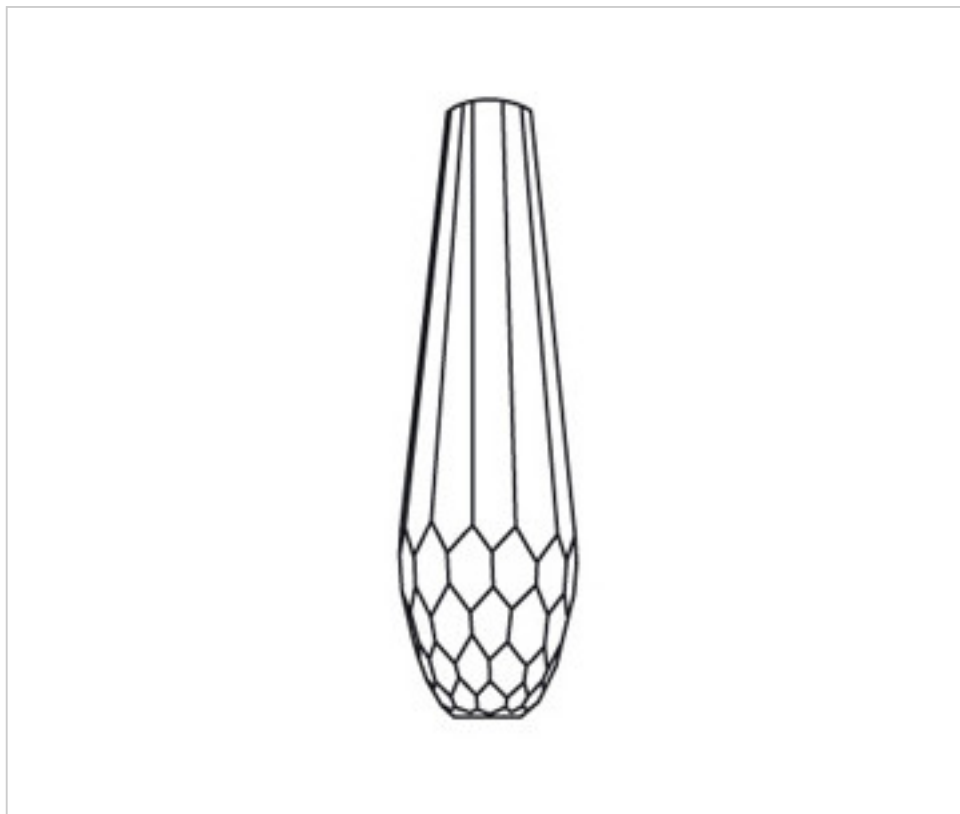

G64200Z

Colonne 52010

24 août 2024

PRIX

	Lot	Prix sans TVA
	1	64,74€
	10	58,84€
	20	56,08€

Suite à la page suivante >>

CRISTAL POUR LAMPES > ENFILAGES et COUPELLES > ENFILAGES ET COUPELLES VERRE
Série "Kubic"

G64200Z

Colonne 52010

SPÉCIFICATIONS TECHNIQUES

Pesage: 1.56 Kilogrammes

AUTRES CARACTÉRISTIQUES

Largeur (mm): 70

Hauteur (mm): 250

Diamètre (mm): 70

Couleur: Transparent

Trou central (mm): 12

DOCUMENTS

 [Colonne 52010](#)