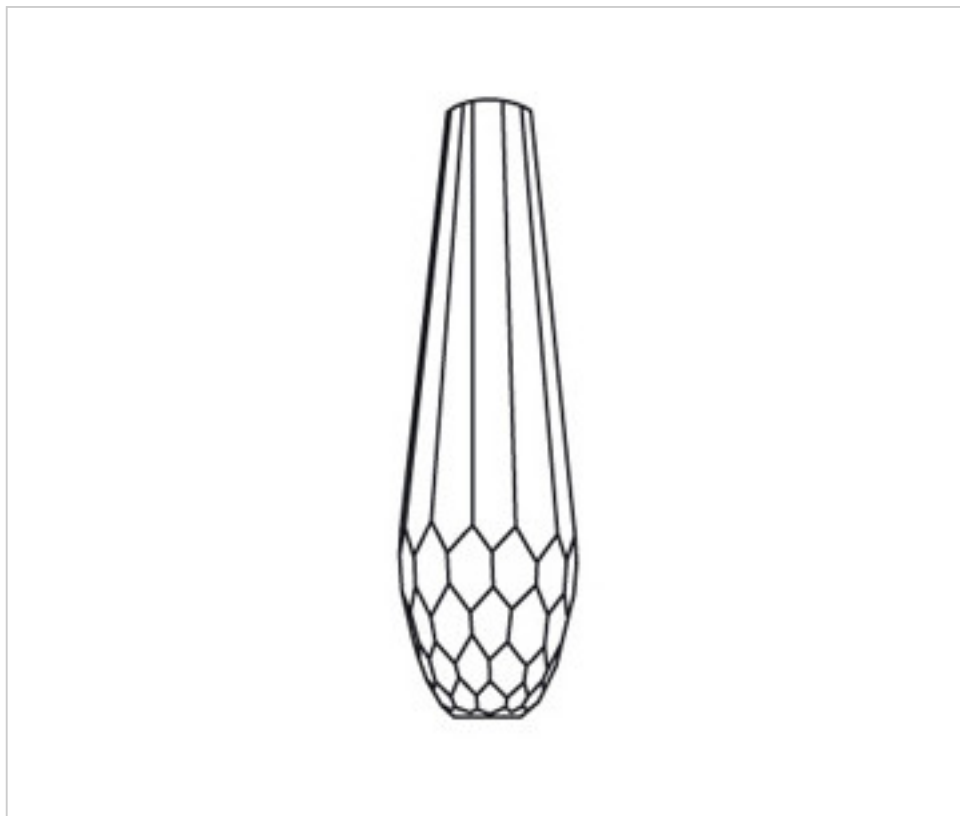

CRISTAL POUR LAMPES > ENFILAGES et COUPELLES > ENFILAGES ET COUPELLES VERRE  
Série "Kubic"

G64200A

Colonne 52010 ambre

22 f&eacute;vr. 2025

## PRIX

| Lot | Prix sans TVA |
|-----|---------------|
| 1   | 64,70€        |
| 10  | 58,83€        |
| 20  | 57,11€        |

Suite à la page suivante >>

G64200A

Colonne 52010 ambre

## AUTRES CARACTÉRISTIQUES

---

Largeur (mm): 70

Diamètre (mm): 70

Trou central (mm): 12

Hauteur (mm): 250

Couleur: Ambre