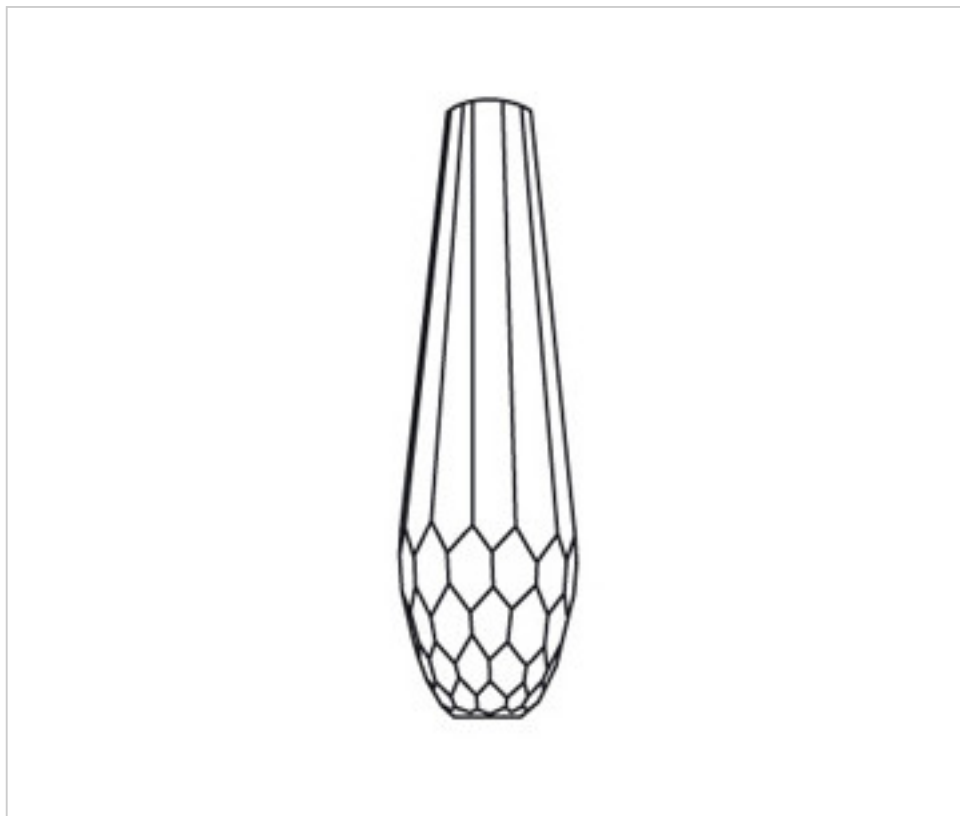

CRISTAL POUR LAMPES > ENFILAGES et COUPELLES > ENFILAGES ET COUPELLES VERRE  
Série "Kubic"

**G64200B**

**Colonne 52010 bleu**

22 f&eacute;vr. 2025

## PRIX

Lot	Prix sans TVA
1	64,70€
10	58,83€
20	57,11€

Suite à la page suivante >>

CRISTAL POUR LAMPES > ENFILAGES et COUPELLES > ENFILAGES ET COUPELLES VERRE  
Série "Kubic"

**G64200B**

**Colonne 52010 bleu**

## AUTRES CARACTÉRISTIQUES

---

Largeur (mm): 70

Hauteur (mm): 250

Diamètre (mm): 70

Couleur: Bleu

Trou central (mm): 12