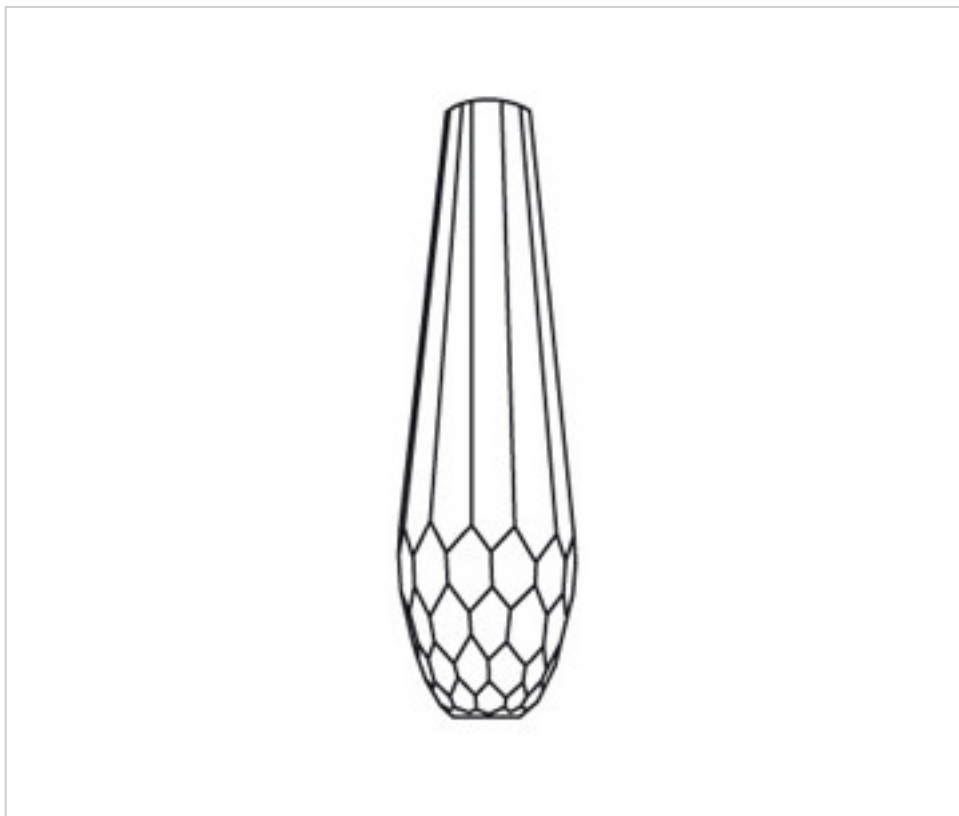

CRISTAL POUR LAMPES > ENFILAGES et COUPELLES > ENFILAGES ET COUPELLES VERRE
Série "Kubic"

G64200B

Colonne 52010 bleu

3 nov. 2024

PRIX

	Lot	Prix sans TVA
	1	64,70€
	10	58,83€
	20	57,11€

Suite à la page suivante >>

CRISTAL POUR LAMPES > ENFILAGES et COUPELLES > ENFILAGES ET COUPELLES VERRE
Série "Kubic"

G64200B

Colonne 52010 bleu

SPÉCIFICATIONS TECHNIQUES

Pesage: 1.68 Kilogrammes

AUTRES CARACTÉRISTIQUES

Largeur (mm): 70

Hauteur (mm): 250

Diamètre (mm): 70

Couleur: Bleu

Trou central (mm): 12

DOCUMENTS

 [Colonne 52010 bleu](#)