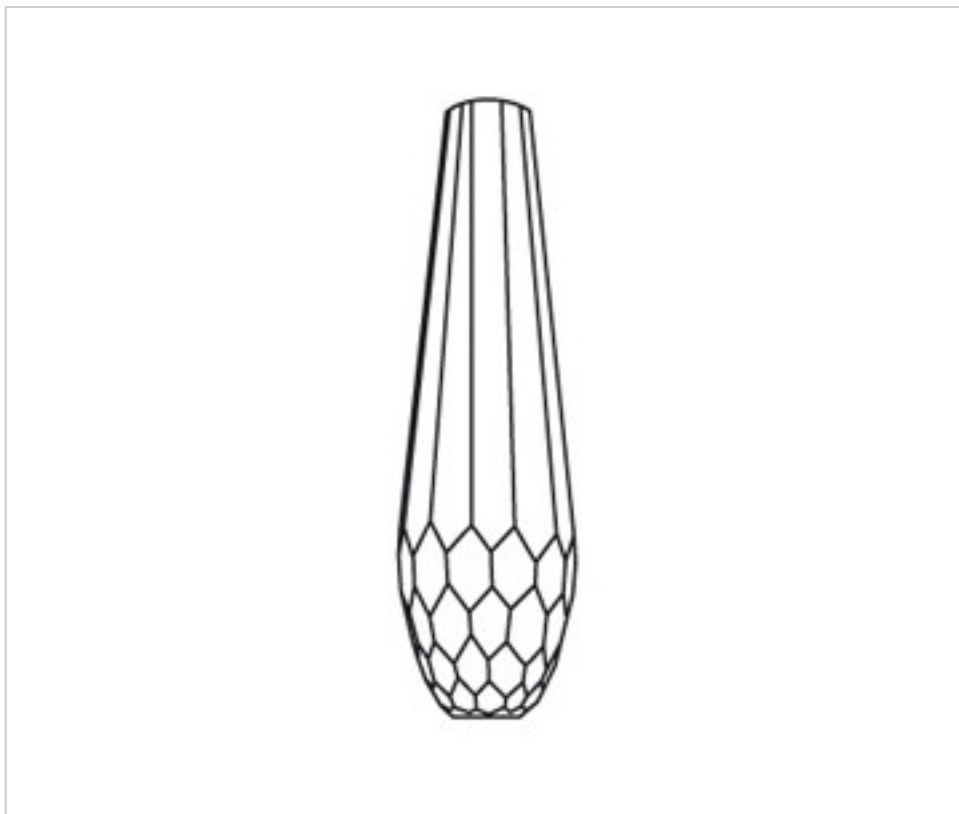

G64200P

Colonne 52010 rose

3 d'écrite;c. 2024

PRIX

	Lot	Prix sans TVA
	1	64,70€
	10	58,83€
	20	57,11€

Suite à la page suivante >>

CRISTAL POUR LAMPES > ENFILAGES et COUPELLES > ENFILAGES ET COUPELLES VERRE
Série "Kubic"

G64200P

Colonne 52010 rose

SPÉCIFICATIONS TECHNIQUES

Pesage: 1.48 Kilogrammes

AUTRES CARACTÉRISTIQUES

Largeur (mm): 70

Hauteur (mm): 250

Diamètre (mm): 70

Couleur: Rose

Trou central (mm): 12

DOCUMENTS

 [Colonne 52010 rose](#)