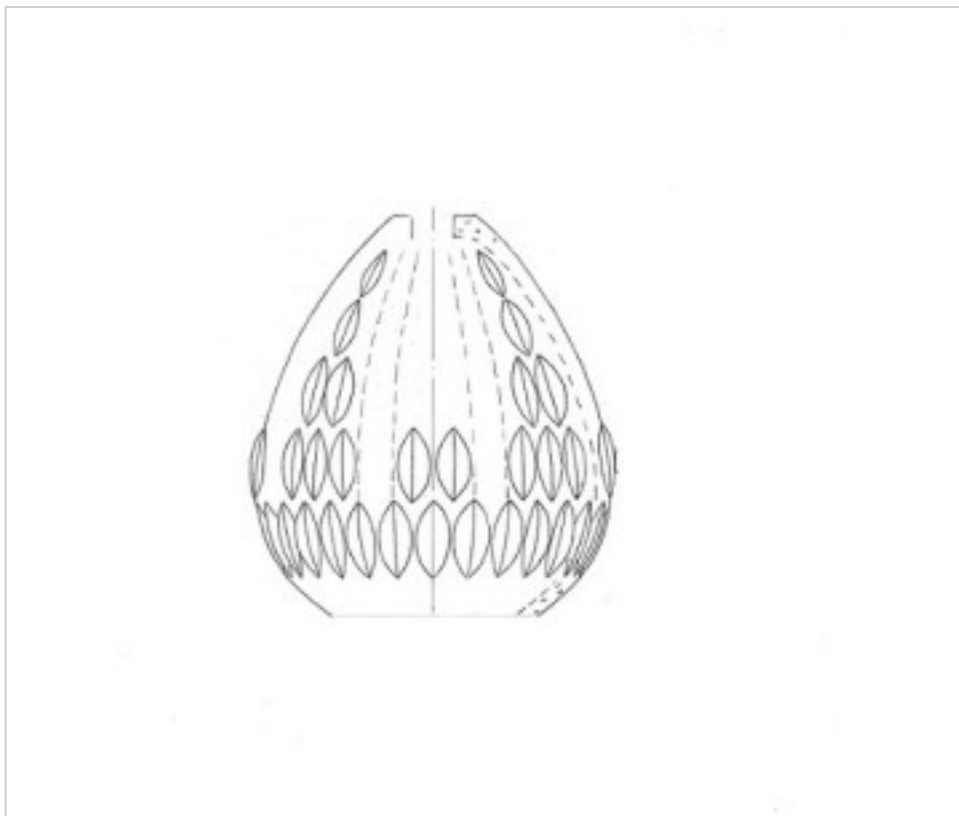

38603400

Colonne 6034 170hx 150mm

22 d&eacute;c. 2024

## DESCRIPTION

Verre au plomb soufflé et sculpté à la main

## PRIX

	Lot	Prix sans TVA
	1	48,18€
	6	43,80€
	12	41,31€

Suite à la page suivante >>

CRISTAL POUR LAMPES > ENFILAGES et COUPELLES > ENFILAGES ET COUPELLES CRISTAL AU PLOMB  
Série "Verdi"

38603400

Colonne 6034 170hx 150mm

## AUTRES CARACTÉRISTIQUES

---

Largeur (mm): 150

Hauteur (mm): 170