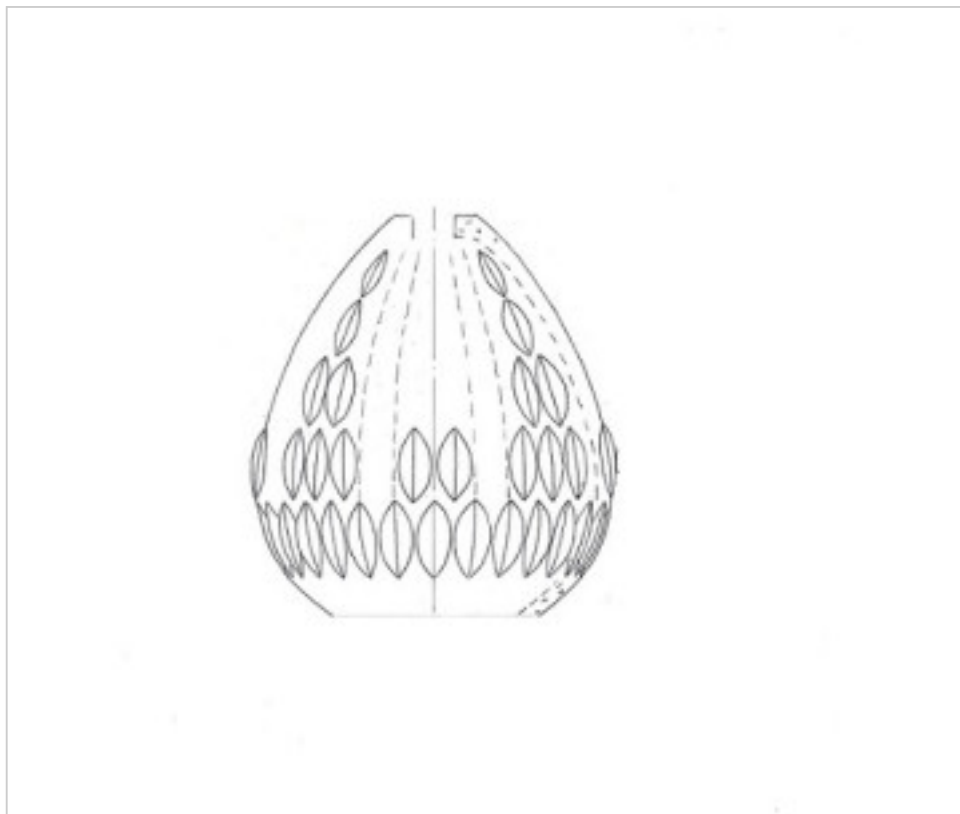

38603400

Colonne 6034 170hx 150mm

22 f&eacute;vr. 2025

## DESCRIPTION

Verre au plomb soufflé et sculpté à la main

## PRIX

	Lot	Prix sans TVA
	1	48,18€
	6	43,80€
	12	41,31€

Suite à la page suivante >>

CRISTAL POUR LAMPES > ENFILAGES et COUPELLES > ENFILAGES ET COUPELLES CRISTAL AU PLOMB  
Série "Verdi"

**38603400**

**Colonne 6034 170hx 150mm**

## AUTRES CARACTÉRISTIQUES

---

Largeur (mm): 150

Hauteur (mm): 170