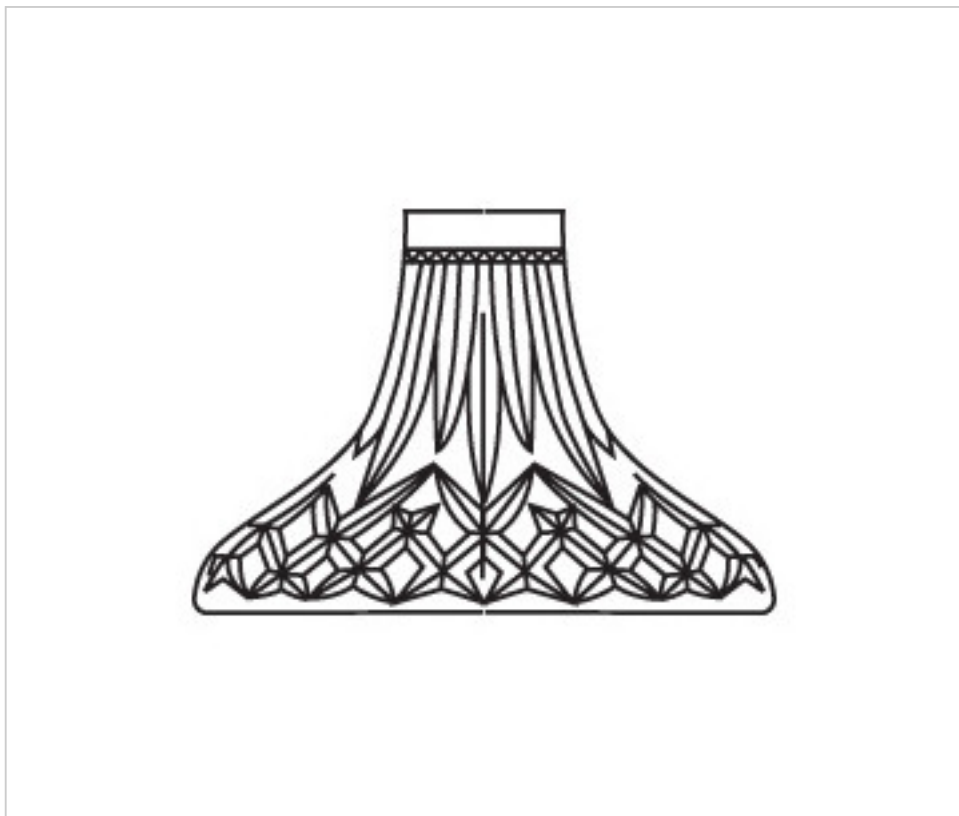

CRISTAL POUR LAMPES > ENFILAGES et COUPELLES > ENFILAGES ET COUPELLES CRISTAL AU PLOMB
Série "Opéra"

2084520

Colonne 8451.17 cristal au plomb

4 nov. 2024

PRIX

	Lot	Prix sans TVA
	1	13,82€
	10	12,01€
	40	11,44€

Suite à la page suivante >>

CRISTAL POUR LAMPES > ENFILAGES et COUPELLES > ENFILAGES ET COUPELLES CRISTAL AU PLOMB
Série "Opéra"

2084520

Colonne 8451.17 cristal au plomb

REMARQUES

JUSQU'À LA FIN DU STOCK

AUTRES CARACTÉRISTIQUES

Hauteur (mm): 95

Diamètre (mm): 130

Couleur: Transparent

Trou central (mm): 17

DOCUMENTS

 [Colonne 8451.17 cristal au plomb](#)