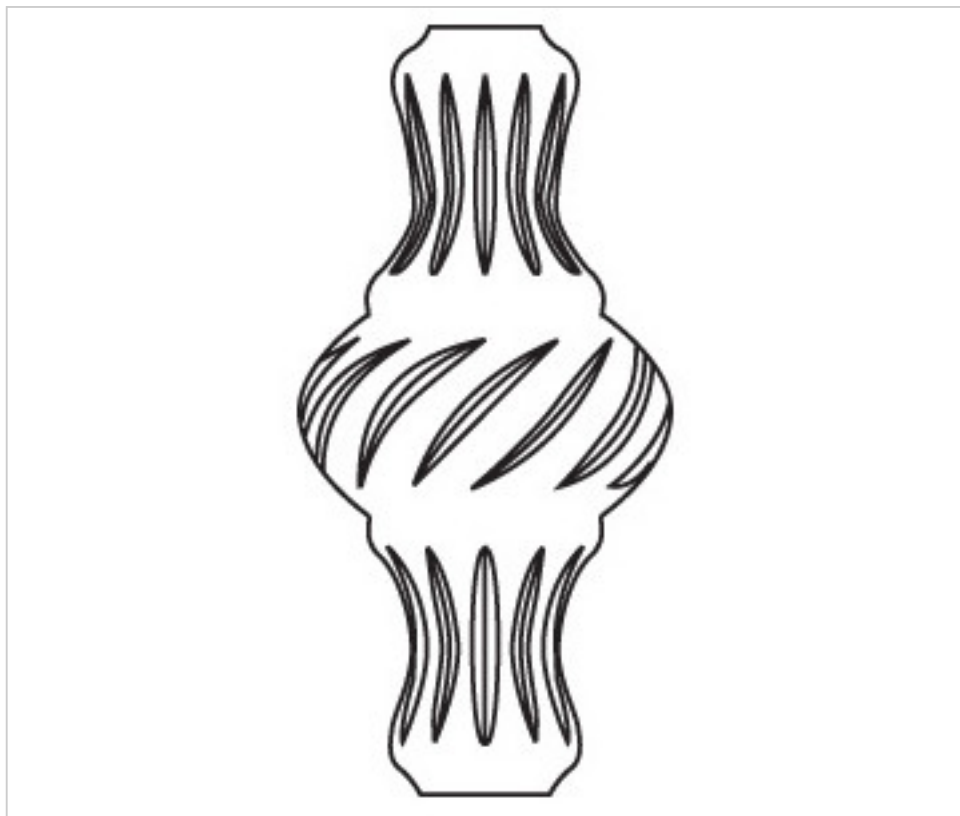

CRISTAL POUR LAMPES > ENFILAGES et COUPELLES > ENFILAGES ET COUPELLES CRISTAL AU PLOMB  
Série "Spirale"

0950105

Colonne 950105 cristal au plomb

22 d&eacute;c. 2024

**PRIX**

	Lot	Prix sans TVA
	1	52,78€
	12	48,00€
	24	46,59€

Suite à la page suivante >>

CRISTAL POUR LAMPES > ENFILAGES et COUPELLES > ENFILAGES ET COUPELLES CRISTAL AU PLOMB  
Série "Spirale"

0950105

Colonne 950105 cristal au plomb

## REMARQUES

---

Cristal au plomb taillé

## AUTRES CARACTÉRISTIQUES

---

Hauteur (mm): 205

Diamètre (mm): 105

Trou central (mm): 19