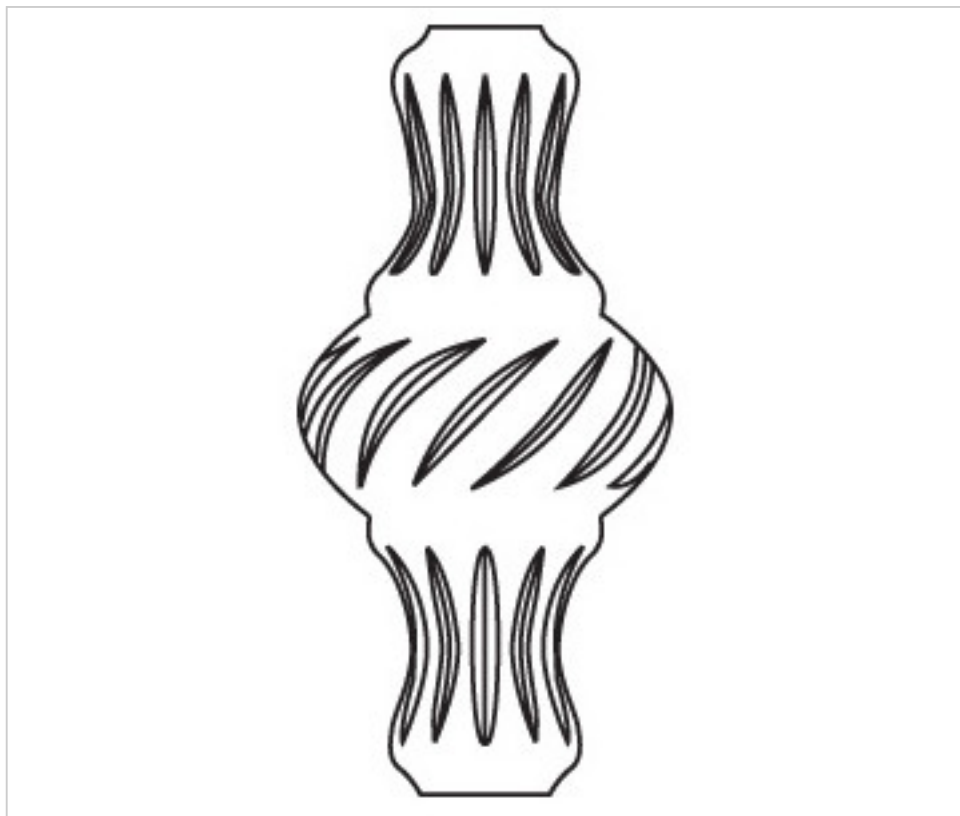

CRISTAL POUR LAMPES > ENFILAGES et COUPELLES > ENFILAGES ET COUPELLES CRISTAL AU PLOMB
Série "Spirale"

0950105

Colonne 950105 cristal au plomb

4 nov. 2024

PRIX

	Lot	Prix sans TVA
	1	52,78€
	12	48,00€
	24	46,59€

Suite à la page suivante >>

CRISTAL POUR LAMPES > ENFILAGES et COUPELLES > ENFILAGES ET COUPELLES CRISTAL AU PLOMB
Série "Spirale"

0950105

Colonne 950105 cristal au plomb

REMARQUES

Cristal au plomb taillé

AUTRES CARACTÉRISTIQUES

Hauteur (mm): 205

Diamètre (mm): 105

Trou central (mm): 19

DOCUMENTS

 [Colonne 950105 cristal au plomb](#)