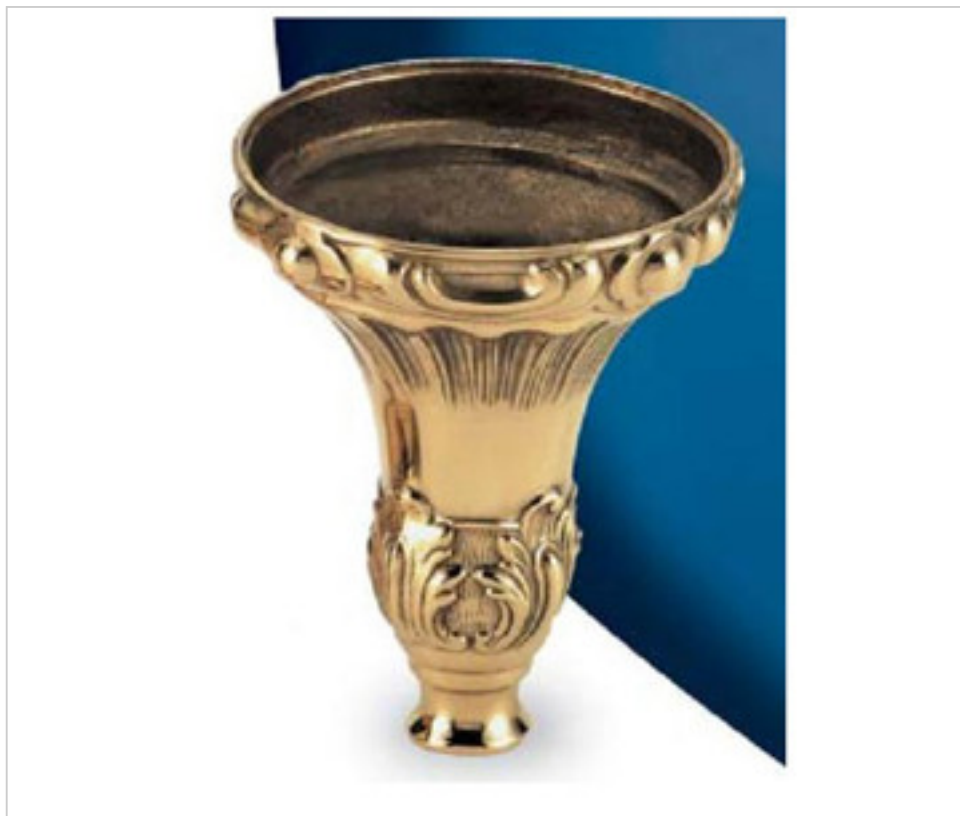

FONTE EN LAITON > FONTE GHIDINI > COLONNES
Colonnes

29D1010

Colonne D-1010 Ghidini

24 août 2024

PRIX

	Lot	Prix sans TVA
	1	38,17€
	10	34,09€
	25	32,46€

Suite à la page suivante >>

FRONTE EN LAITON > FRONTE GHIDINI > COLONNES
Colonnes

29D1010

Colonne D-1010 Ghidini

SPÉCIFICATIONS TECHNIQUES

Pesage: 568 Grammes

REMARQUES

Diamètre supérieur 26mm. Diamètre inférieur 114/110mm.

AUTRES CARACTÉRISTIQUES

Longueur (mm): 80

Hauteur (mm): 80