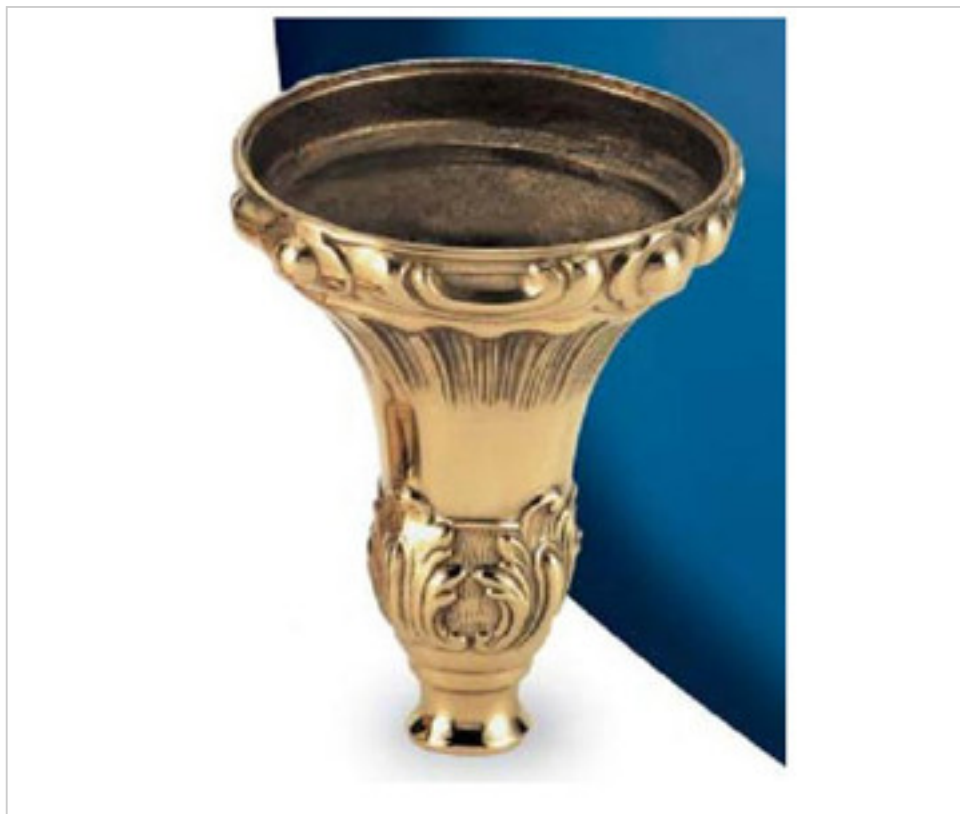

FONTE EN LAITON > FONTE GHIDINI > COLONNES
Colonnes

29D1010

Colonne D-1010 Ghidini

22 févr. 2025

PRIX

	Lot	Prix sans TVA
	1	40,87€
	10	36,50€
	25	34,76€

Suite à la page suivante >>

FRONTIERE IN BRASS > FRONTE GHIDINI > COLONNES
Colonnes

29D1010

Colonne D-1010 Ghidini

SPÉCIFICATIONS TECHNIQUES

Pesage: 568 Grammes

REMARQUES

Diamètre supérieur 26mm. Diamètre inférieur 114/110mm.

AUTRES CARACTÉRISTIQUES

Longueur (mm): 80

Hauteur (mm): 80