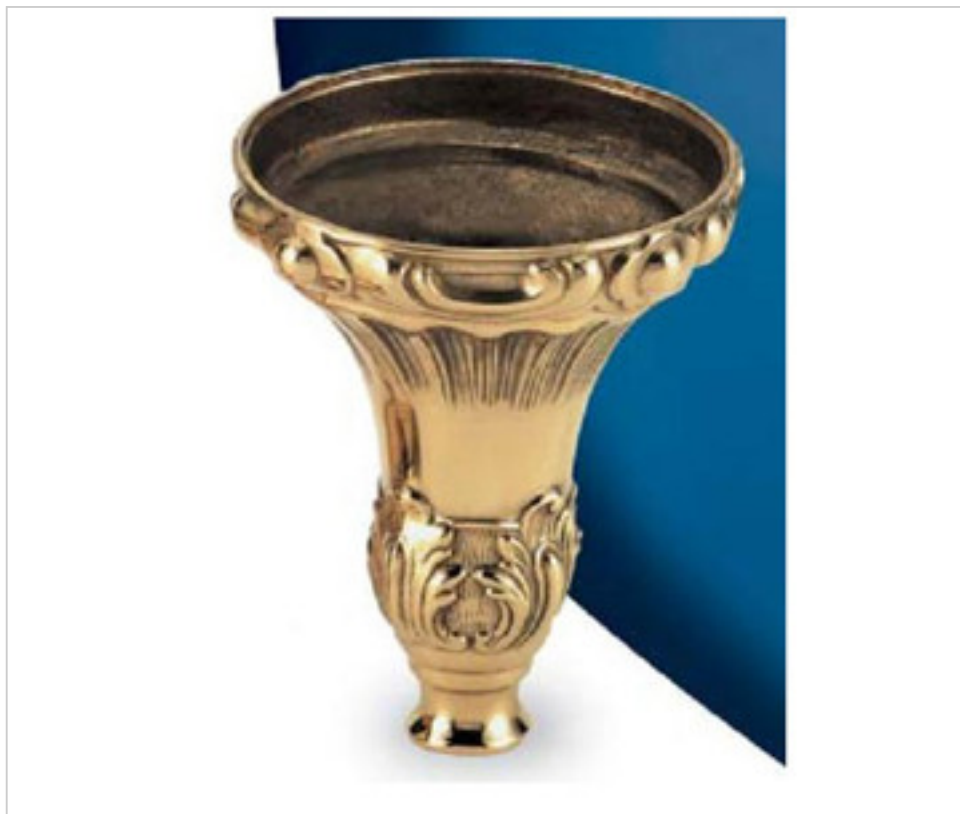

FONTE EN LAITON > FONTE GHIDINI > COLONNES
Colonnes

29D1010

Colonne D-1010 Ghidini

9 janv. 2025

PRIX

Lot	Prix sans TVA
1	40,87€
10	36,50€
25	34,76€

Suite à la page suivante >>

FRONTIERE IN BRASS > FRONTE GHIDINI > COLONNES
Colonnes

29D1010

Colonne D-1010 Ghidini

SPÉCIFICATIONS TECHNIQUES

Pesage: 568 Grammes

REMARQUES

Diamètre supérieur 26mm. Diamètre inférieur 114/110mm.

AUTRES CARACTÉRISTIQUES

Longueur (mm): 80

Hauteur (mm): 80