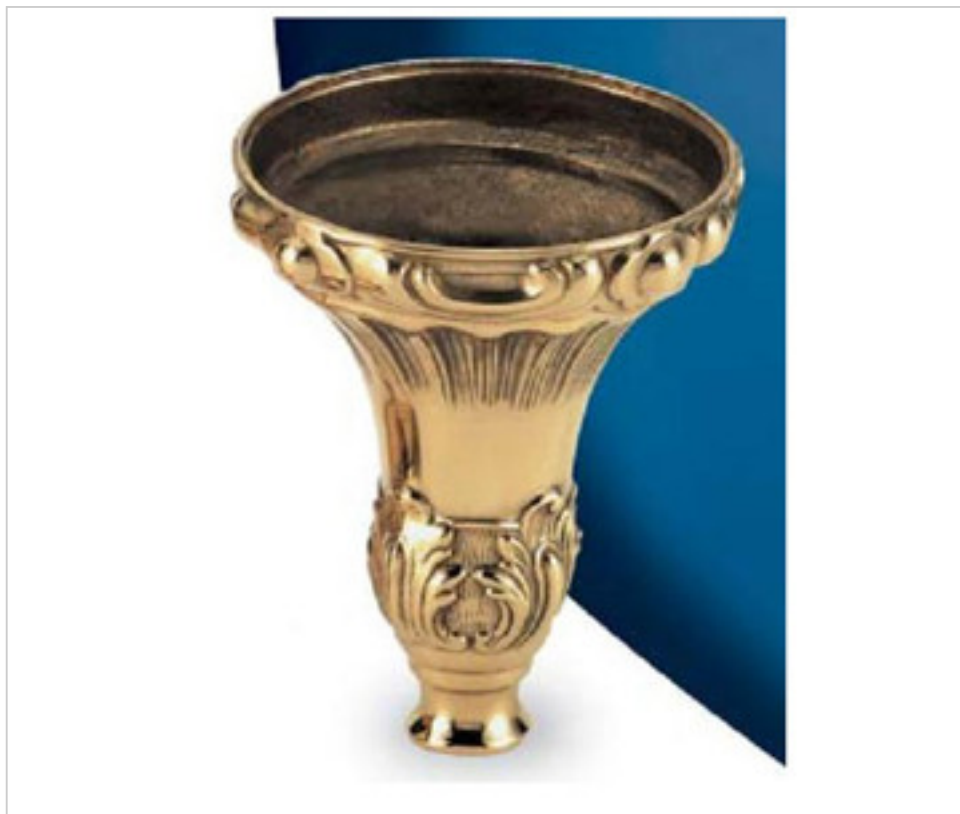

FONTE EN LAITON > FONTE GHIDINI > COLONNES
Colonnes

29D1010

Colonne D-1010 Ghidini

5 avril 2025

PRIX

	Lot	Prix sans TVA
	1	40,87€
	10	36,50€
	25	34,76€

Suite à la page suivante >>

FRONTE EN LAITON > FRONTE GHIDINI > COLONNES
Colonnes

29D1010

Colonne D-1010 Ghidini

SPÉCIFICATIONS TECHNIQUES

Pesage: 568 Grammes

REMARQUES

Diamètre supérieur 26mm. Diamètre inférieur 114/110mm.

AUTRES CARACTÉRISTIQUES

Longueur (mm): 80

Hauteur (mm): 80