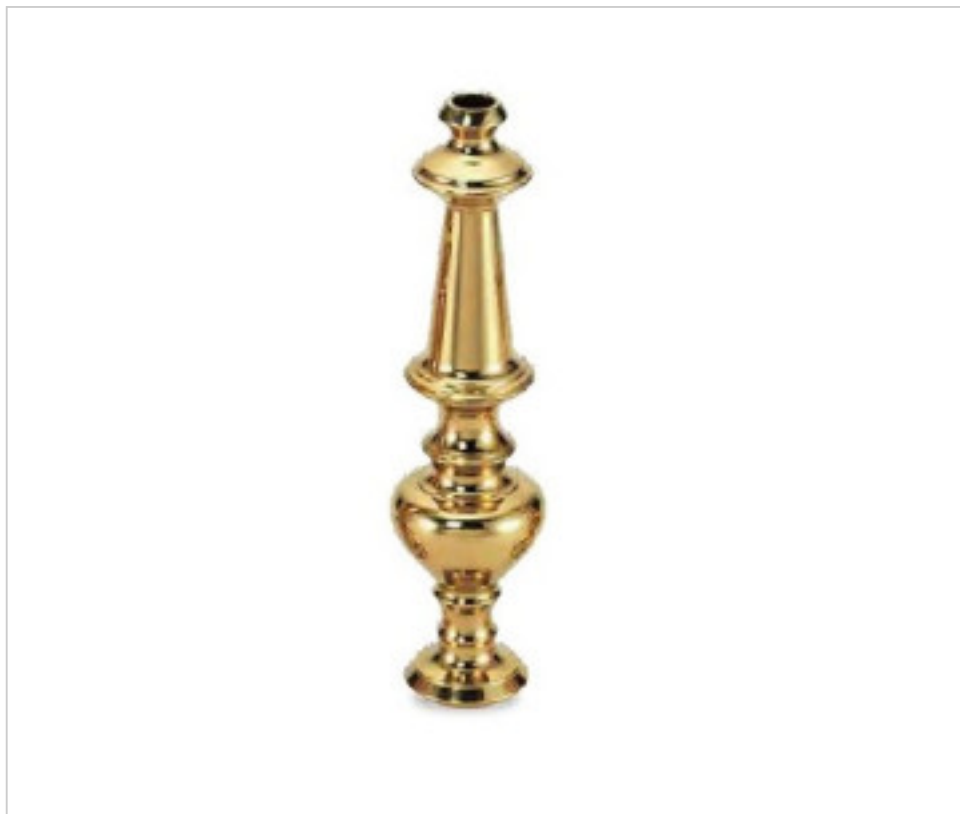

FONTE EN LAITON > FONTE GHIDINI > COLONNES
Colonnes

29D0105

Colonne D-105 Ghidini

21 janv. 2025

PRIX

Lot	Prix sans TVA
1	69,68€
25	62,17€
50	59,25€

Suite à la page suivante >>

FONTE EN LAITON > FONTE GHIDINI > COLONNES
Colonnes

29D0105

Colonne D-105 Ghidini

SPÉCIFICATIONS TECHNIQUES

Pesage: 852 Grammes

REMARQUES

Diamètre supérieur 25mm.
Diamètre inférieur 50/45mm.

AUTRES CARACTÉRISTIQUES

Longueur (mm): 72

Hauteur (mm): 290