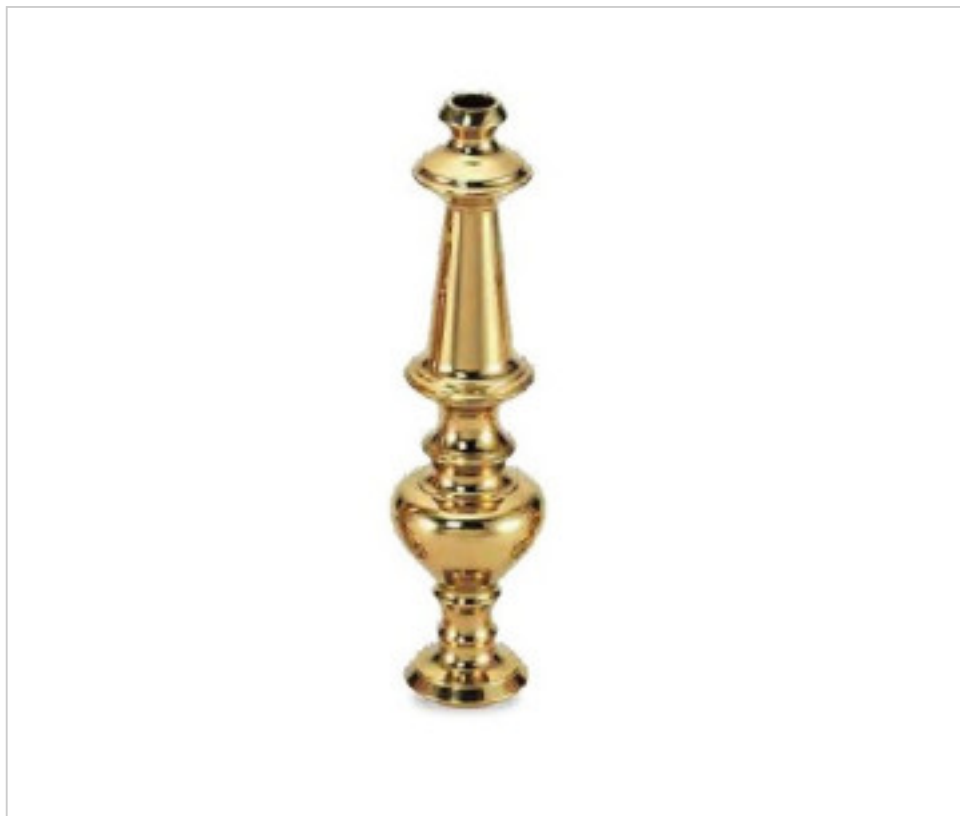

FONTE EN LAITON > FONTE GHIDINI > COLONNES
Colonnes

29D0105

Colonne D-105 Ghidini

22 févr. 2025

PRIX

Lot	Prix sans TVA
1	69,68€
25	62,17€
50	59,25€

Suite à la page suivante >>

FONTE EN LAITON > FONTE GHIDINI > COLONNES
Colonnes

29D0105

Colonne D-105 Ghidini

SPÉCIFICATIONS TECHNIQUES

Pesage: 852 Grammes

REMARQUES

Diamètre supérieur 25mm.
Diamètre inférieur 50/45mm.

AUTRES CARACTÉRISTIQUES

Longueur (mm): 72

Hauteur (mm): 290