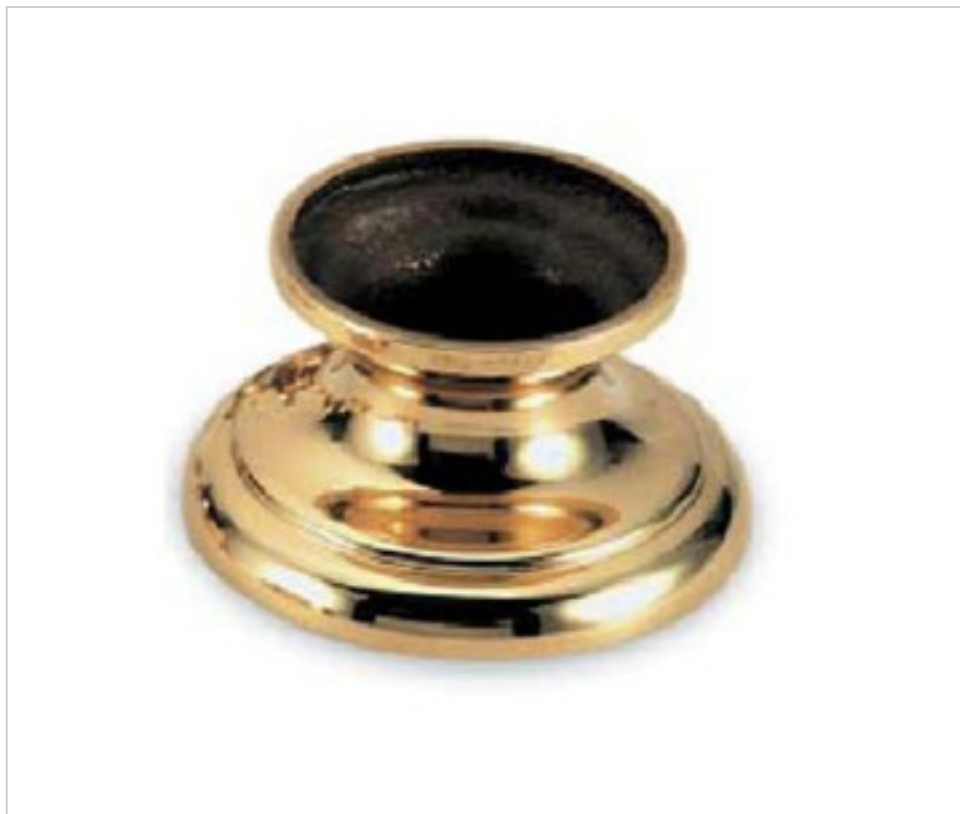

FONTE EN LAITON > FONTE GHIDINI > COLONNES
Colonnes

29D0135

Colonne D-135 Ghidini

22 févr. 2025

PRIX

	Lot	Prix sans TVA
	1	19,32€
	100	17,26€
	200	16,45€

Suite à la page suivante >>

FONTE EN LAITON > FONTE GHIDINI > COLONNES
Colonnes

29D0135

Colonne D-135 Ghidini

SPÉCIFICATIONS TECHNIQUES

Pesage: 179 Grammes

REMARQUES

65mm de diamètre supérieur. 89mm de diamètre inférieur.

AUTRES CARACTÉRISTIQUES

Longueur (mm): 89

Hauteur (mm): 46