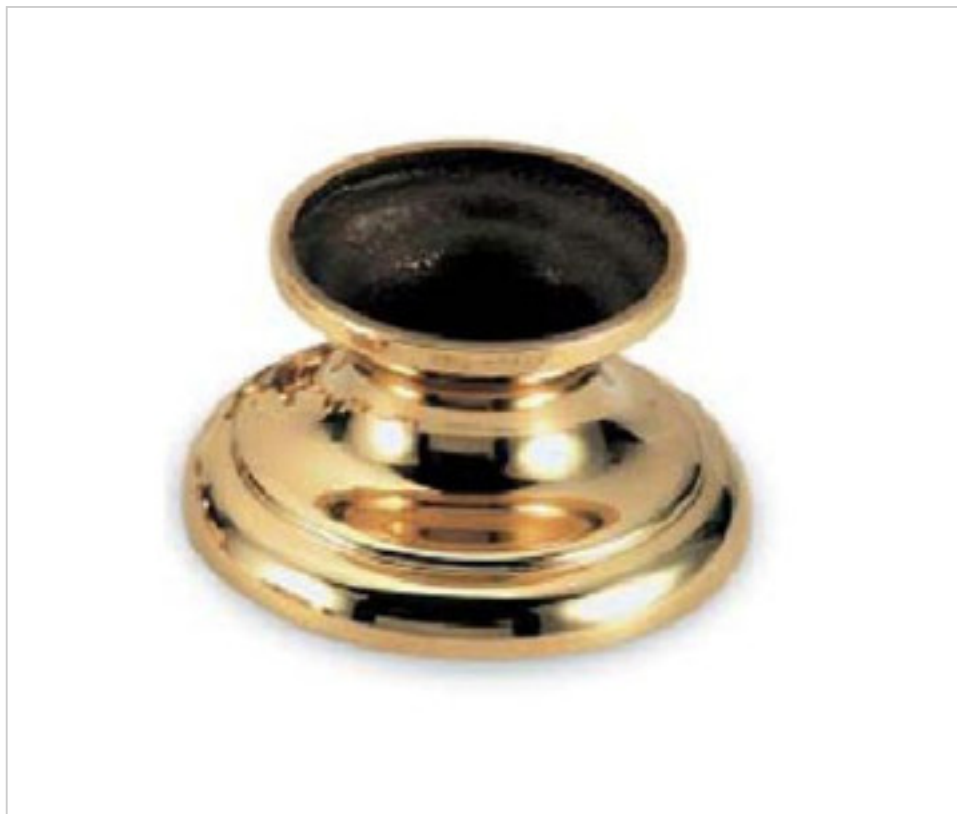

FONTE EN LAITON > FONTE GHIDINI > COLONNES
Colonnes

29D0135

Colonne D-135 Ghidini

21 nov. 2024

PRIX

Lot	Prix sans TVA
1	18,04€
100	16,12€
200	15,35€

Suite à la page suivante >>

FRONTIERE IN BRASS > FRONTE GHIDINI > COLONNES
Colonnes

29D0135

Colonne D-135 Ghidini

SPÉCIFICATIONS TECHNIQUES

Pesage: 179 Grammes

REMARQUES

65mm de diamètre supérieur. 89mm de diamètre inférieur.

AUTRES CARACTÉRISTIQUES

Longueur (mm): 89

Hauteur (mm): 46