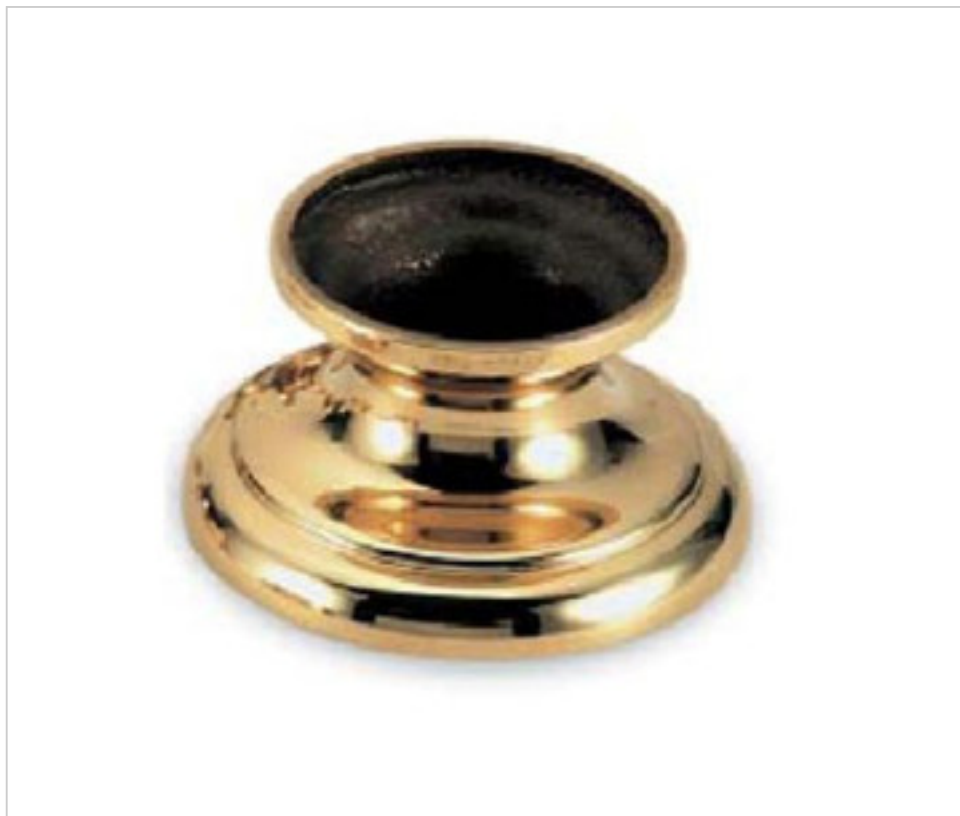

FONTE EN LAITON > FONTE GHIDINI > COLONNES
Colonnes

29D0135

Colonne D-135 Ghidini

22 déc. 2024

PRIX

Lot	Prix sans TVA
1	18,04€
100	16,12€
200	15,35€

Suite à la page suivante >>

FRONTIERE IN BRASS > FRONTE GHIDINI > COLONNES
Colonnes

29D0135

Colonne D-135 Ghidini

SPÉCIFICATIONS TECHNIQUES

Pesage: 179 Grammes

REMARQUES

65mm de diamètre supérieur. 89mm de diamètre inférieur.

AUTRES CARACTÉRISTIQUES

Longueur (mm): 89

Hauteur (mm): 46