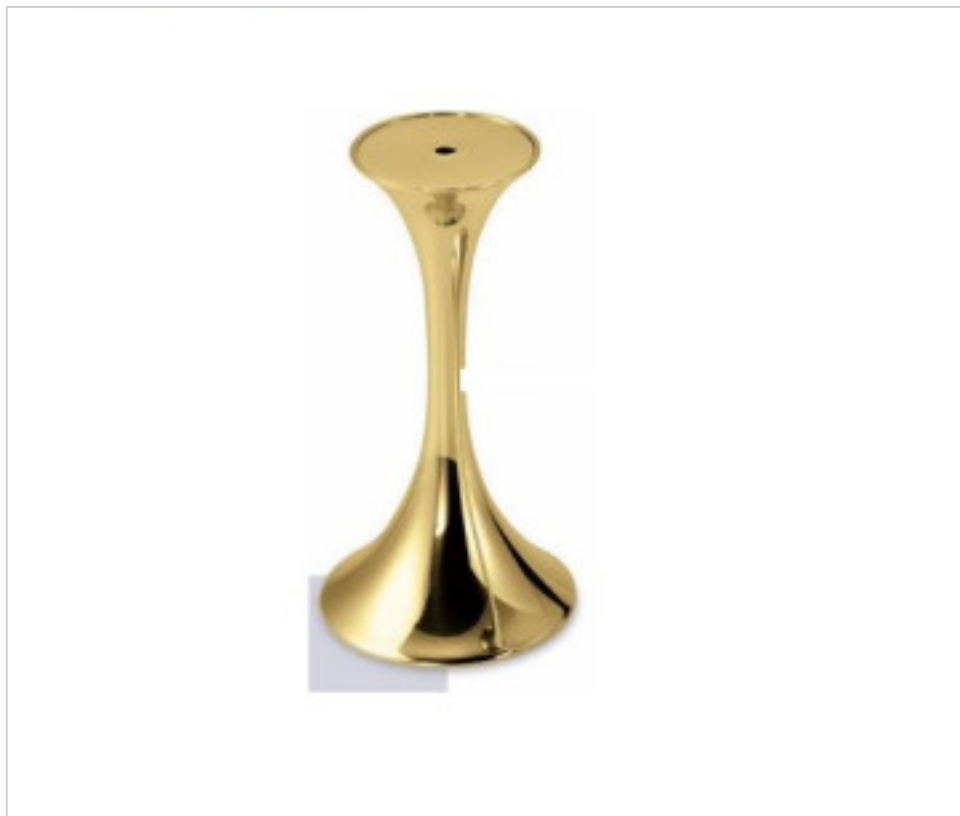

FONTE EN LAITON > FONTE GHIDINI > COLONNES
Colonnes

29D0200

Colonne D-200 gh

22 févr. 2025

PRIX

Lot	Prix sans TVA
1	131,24€
25	117,18€
50	111,61€

Suite à la page suivante >>

FRONTIERE IN BRASS > FRONTE GHIDINI > COLONNES
Colonnes

29D0200

Colonne D-200 gh

SPÉCIFICATIONS TECHNIQUES

Pesage: 946 Grammes

REMARQUES

Diamètre supérieur 100/95mm - Diamètre inférieur 140mm

AUTRES CARACTÉRISTIQUES

Hauteur (mm): 260