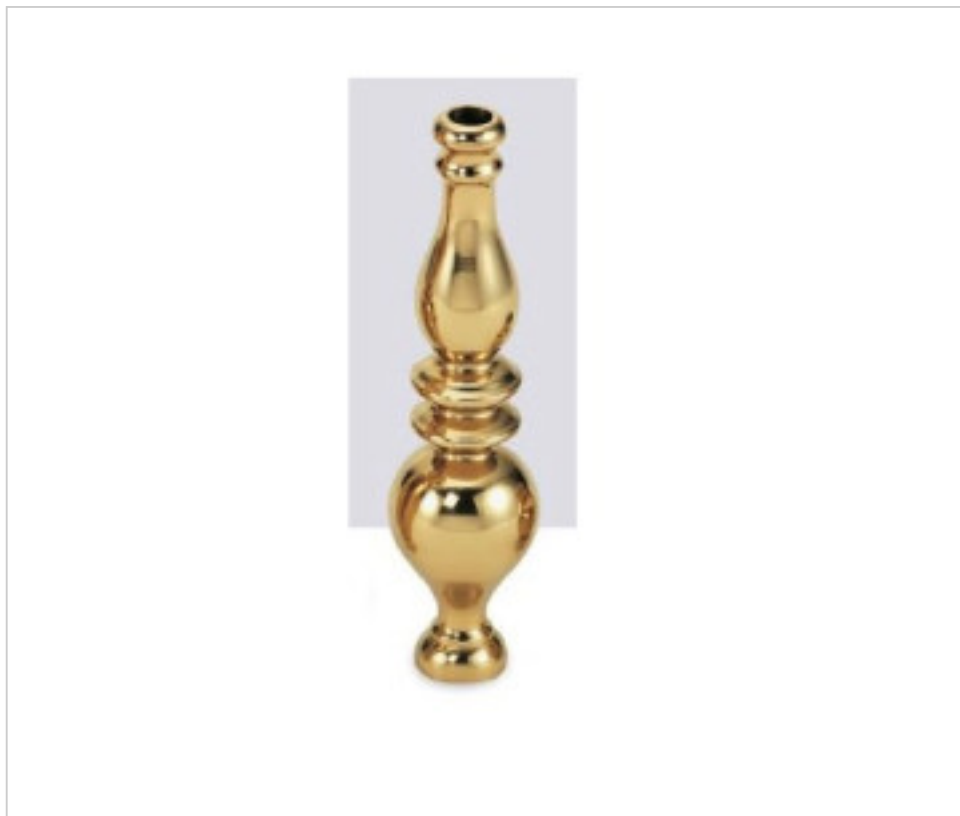

FONTE EN LAITON > FONTE GHIDINI > COLONNES  
Colonnes

29D0092

Colonne D-92 Ghidini.

24 août 2024

**PRIX**

	Lot	Prix sans TVA
	1	30,10€
	50	26,87€
	100	25,60€

Suite à la page suivante >>

FRONTE EN LAITON > FRONTE GHIDINI > COLONNES  
Colonnes

29D0092

Colonne D-92 Ghidini.

## AUTRES CARACTÉRISTIQUES

---

Longueur (mm): 38

Hauteur (mm): 145