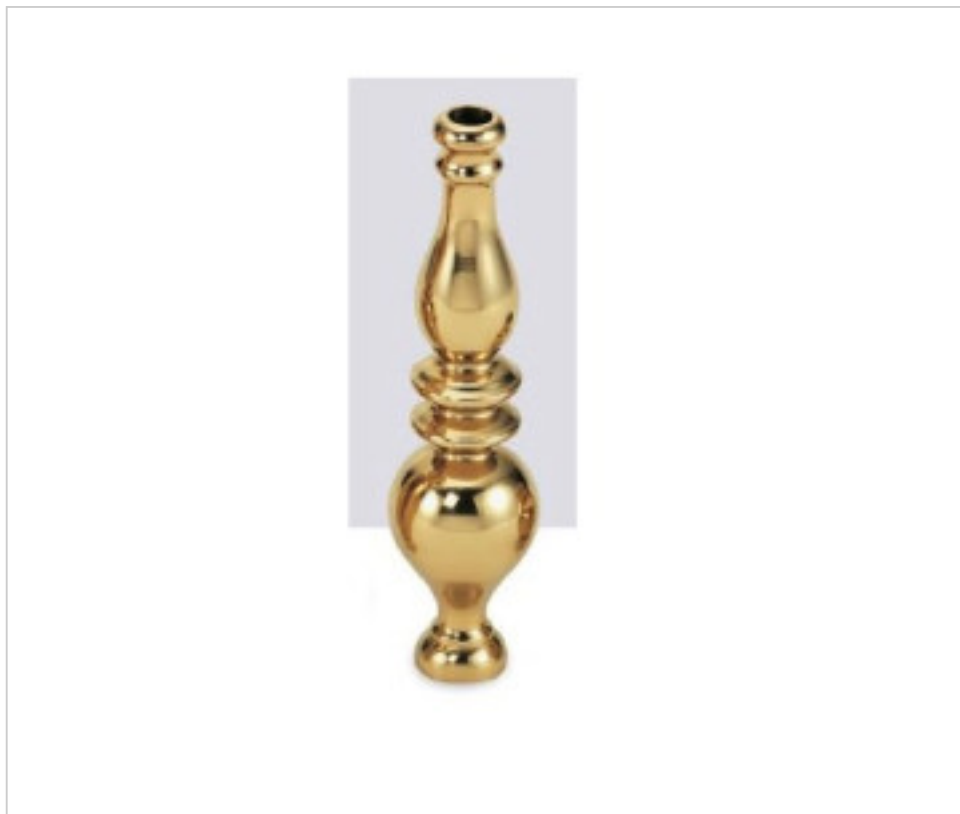

FONTE EN LAITON > FONTE GHIDINI > COLONNES
Colonnes

29D0092

Colonne D-92 Ghidini.

9 janv. 2025

PRIX

	Lot	Prix sans TVA
	1	32,23€
	50	28,77€
	100	27,40€

Suite à la page suivante >>

FRONTE EN LAITON > FRONTE GHIDINI > COLONNES
Colonnes

29D0092

Colonne D-92 Ghidini.

SPÉCIFICATIONS TECHNIQUES

Pesage: 206 Grammes

REMARQUES

Diamètre supérieur 14mm.

AUTRES CARACTÉRISTIQUES

Longueur (mm): 38

Hauteur (mm): 145