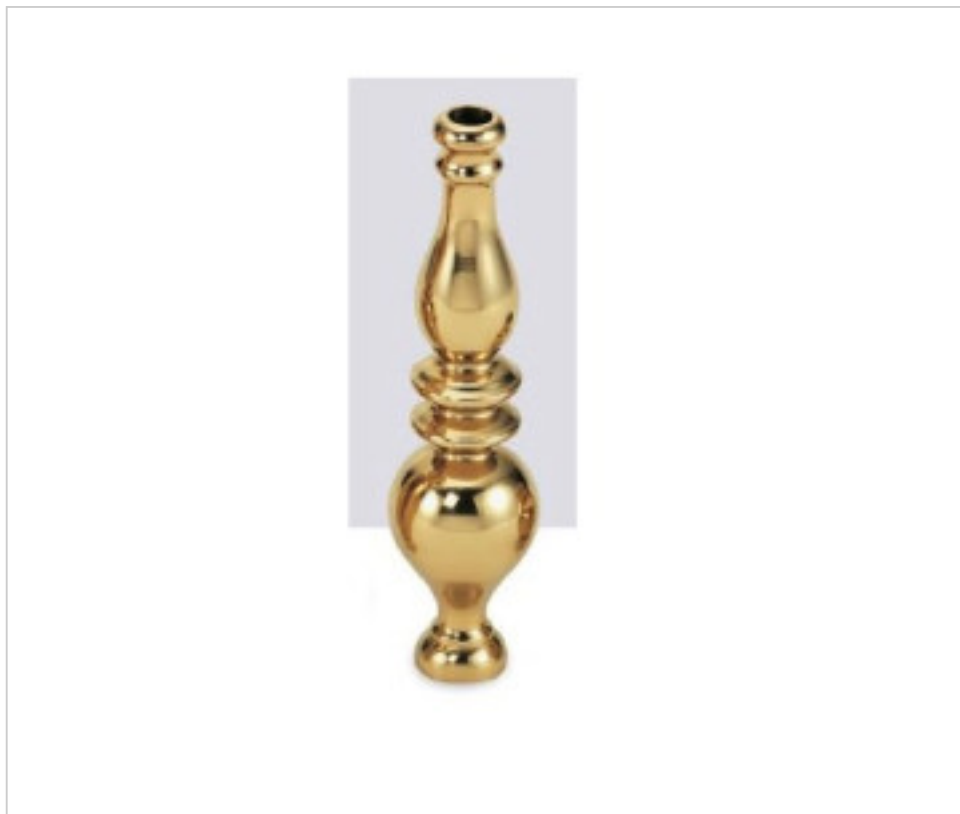

FONTE EN LAITON > FONTE GHIDINI > COLONNES
Colonnes

29D0092

Colonne D-92 Ghidini.

22 févr. 2025

PRIX

	Lot	Prix sans TVA
	1	32,23€
	50	28,77€
	100	27,40€

Suite à la page suivante >>

FRONTIERE IN BRASS > FRONTE GHIDINI > COLONNES
Colonnes

29D0092

Colonne D-92 Ghidini.

SPÉCIFICATIONS TECHNIQUES

Pesage: 206 Grammes

REMARQUES

Diamètre supérieur 14mm.

AUTRES CARACTÉRISTIQUES

Longueur (mm): 38

Hauteur (mm): 145