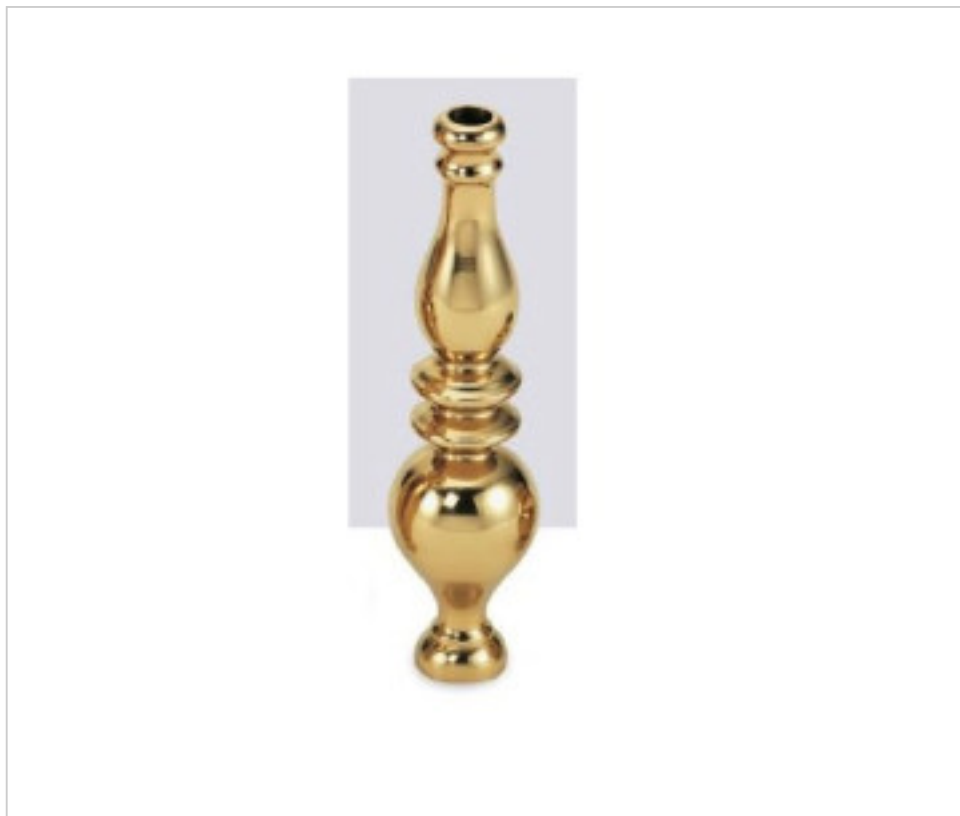

FONTE EN LAITON > FONTE GHIDINI > COLONNES
Colonnes

29D0092

Colonne D-92 Ghidini.

23 nov. 2024

PRIX

	Lot	Prix sans TVA
	1	30,10€
	50	26,87€
	100	25,60€

Suite à la page suivante >>

FRONTE EN LAITON > FRONTE GHIDINI > COLONNES
Colonnes

29D0092

Colonne D-92 Ghidini.

SPÉCIFICATIONS TECHNIQUES

Pesage: 206 Grammes

REMARQUES

Diamètre supérieur 14mm.

AUTRES CARACTÉRISTIQUES

Longueur (mm): 38

Hauteur (mm): 145