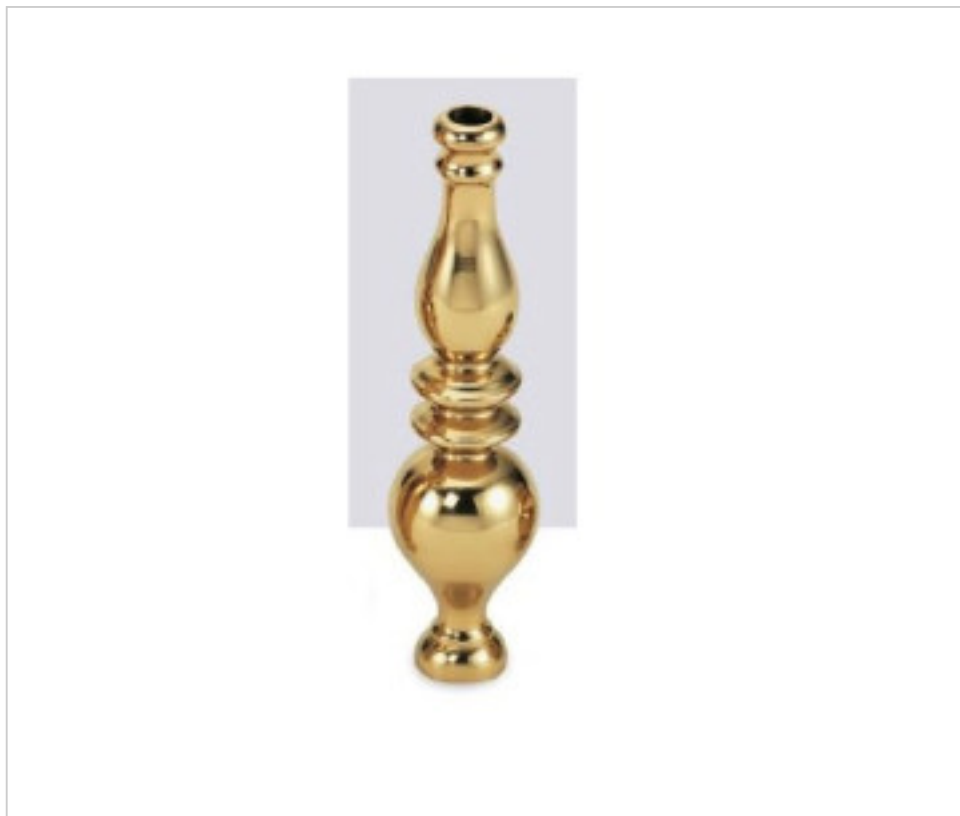

FONTE EN LAITON > FONTE GHIDINI > COLONNES
Colonnes

29D0092

Colonne D-92 Ghidini.

5 avril 2025

PRIX

	Lot	Prix sans TVA
	1	32,23€
	50	28,77€
	100	27,40€

Suite à la page suivante >>

FRONTIERE IN BRASS > FRONTE GHIDINI > COLONNES
Colonnes

29D0092

Colonne D-92 Ghidini.

SPÉCIFICATIONS TECHNIQUES

Pesage: 206 Grammes

REMARQUES

Diamètre supérieur 14mm.

AUTRES CARACTÉRISTIQUES

Longueur (mm): 38

Hauteur (mm): 145